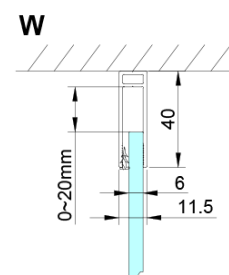

### Rozměry

Šířka: 1000 mm

Výška: 2000 mm

Hloubka: 800 mm

### Parametry

Barva profilu: Chrom - Leštěný hliník

Tvar: Obdélníkové zástěny

Typ otevírání: Otevírací jednokřídlé

Směr otevírání: Univerzální

Šířka vstupu: 610 mm

Typ výplně: Čiré sklo

Úprava skla: Coated glass

Tloušťka skla: 6 mm

Vlastnosti: Bezrámové provedení, Otevírání vně i dovnitř

Hmotnost / ks: 72.0 kg

Balení: 2 ks

Záruka: 2 roky

Technický list

GN4690/GN4610/GN4611/GN4612 + GN3580/GN3590/GN3510/GN3512

Model	A	B	C	D
GN4690	885-915	610	168	
GN4610	985-1015	610	268	
GN4611	1085-1115	610	368	
GN4612	1185-1215	610	468	
GN3580				785-805
GN3590				885-905
GN3510				985-1005
GN3512				1185-1205