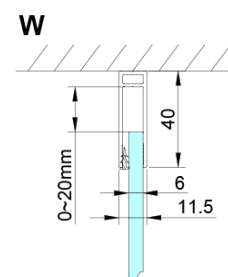

LORO obdélníkový sprchový kout 1000x800 mm

Objednací kód: GN4610-03

Základní informace

Značka: Gelco

Série: LORO

Rozměry

Šířka: 1000 mm

Výška: 2000 mm

Hloubka: 800 mm

Parametry

Barva profilu: Chrom - Leštěný hliník

Tvar: Obdélníkové zástěny

Typ otevírání: Otevírací jednokřídlé

Směr otevírání: Univerzální

Šířka vstupu: 610 mm

Typ výplně: Čiré sklo

Úprava skla: Coated glass

Tloušťka skla: 6 mm

Vlastnosti: Bezrámové provedení, Otevírání vně i dovnitř

Hmotnost / ks: 72.0 kg

Balení: 2 ks

Záruka: 2 roky

Náhradní díly

LORO instalační sada (Objednací kód: NDGN01)

Technický list

GN4690/GN4610/GN4611/GN4612 + GN3580/GN3590/GN3510/GN3512

Model	A	B	C	D
GN4690	885-915	610	168	
GN4610	985-1015	610	268	
GN4611	1085-1115	610	368	
GN4612	1185-1215	610	468	
GN3580				785-805
GN3590				885-905
GN3510				985-1005
GN3512				1185-1205