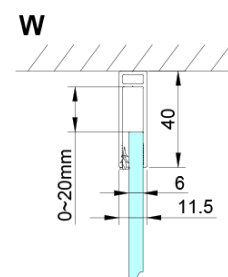

LORO obdélníkový sprchový kout 1000x800 mm

Objednací kód: GN4610-03

Základní informace

Značka: Gelco

Série: LORO

Rozměry

Šířka: 1000 mm

Výška: 2000 mm

Hloubka: 800 mm

Parametry

Záruka: 3 roky

Hmotnost / ks: 72 kg

Balení: 2 ks

Barva profilu: Chrom

Tvar: Obdélníkové zástěny

Typ otevírání: Otevírací jednokřídlé

Směr otevírání: Univerzální

Šířka vstupu: 610 mm

Typ výplně: Čiré sklo

Úprava skla: Coated glass

Tloušťka skla: 6 mm

Vlastnosti: Bezrámové provedení, Otevírání vně i dovnitř

Náhradní díly

Zamačkávací těsnění 2000mm (Objednací kód: NDGX01)

LORO instalační sada (Objednací kód: NDGN01)

Technický list

GN4690/GN4610/GN4611/GN4612 + GN3580/GN3590/GN3510/GN3512

Model	A	B	C	D
GN4690	885-915	610	168	
GN4610	985-1015	610	268	
GN4611	1085-1115	610	368	
GN4612	1185-1215	610	468	
GN3580				785-805
GN3590				885-905
GN3510				985-1005
GN3512				1185-1205