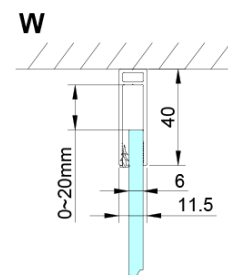

LORO obdélníkový sprchový kout 1000x1200 mm

Objednací kód: GN4610-02

Základní informace

Značka: Gelco

Série: LORO

Rozměry

Šířka: 1000 mm

Výška: 2000 mm

Hloubka: 1200 mm

Parametry

Barva profilu: Chrom - Leštěný hliník

Tvar: Obdélníkové zástěny

Typ otevírání: Otevírací jednokřídlé

Směr otevírání: Univerzální

Šířka vstupu: 610 mm

Typ výplně: Čiré sklo

Úprava skla: Coated glass

Tloušťka skla: 6 mm

Vlastnosti: Bezrámové provedení, Otevírání vně i dovnitř

Hmotnost / ks: 78.0 kg

Balení: 2 ks

Záruka: 2 roky

Náhradní díly

LORO instalační sada (Objednací kód: NDGN01)

Technický list

GN4690/GN4610/GN4611/GN4612 + GN3580/GN3590/GN3510/GN3512

Model	A	B	C	D
GN4690	885-915	610	168	
GN4610	985-1015	610	268	
GN4611	1085-1115	610	368	
GN4612	1185-1215	610	468	
GN3580				785-805
GN3590				885-905
GN3510				985-1005
GN3512				1185-1205