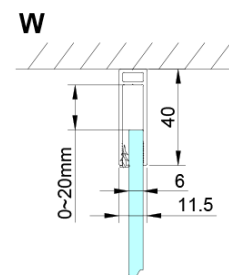

Objednací kód: GN4610-02

Základní informace

Značka: Gelco

Série: LORO

Rozměry

Šířka: 1000 mm

Výška: 2000 mm

Hloubka: 1200 mm

Parametry

Barva profilu: Chrom - Leštěný hliník

Tvar: Obdélníkové zástěny

Typ otevírání: Otevírací jednokřídlé

Směr otevírání: Univerzální

Šířka vstupu: 610 mm

Typ výplně: Čiré sklo

Úprava skla: Coated glass

Tloušťka skla: 6 mm

Vlastnosti: Bezrámové provedení, Otevírání vně i dovnitř

Hmotnost / ks: 78.0 kg

Balení: 2 ks

Záruka: 2 roky

Náhradní díly

LORO instalační sada (Objednací kód: NDGN01)

Technický list

GN4690/GN4610/GN4611/GN4612 + GN3580/GN3590/GN3510/GN3512

Model	A	B	C	D
GN4690	885-915	610	168	
GN4610	985-1015	610	268	
GN4611	1085-1115	610	368	
GN4612	1185-1215	610	468	
GN3580				785-805
GN3590				885-905
GN3510				985-1005
GN3512				1185-1205