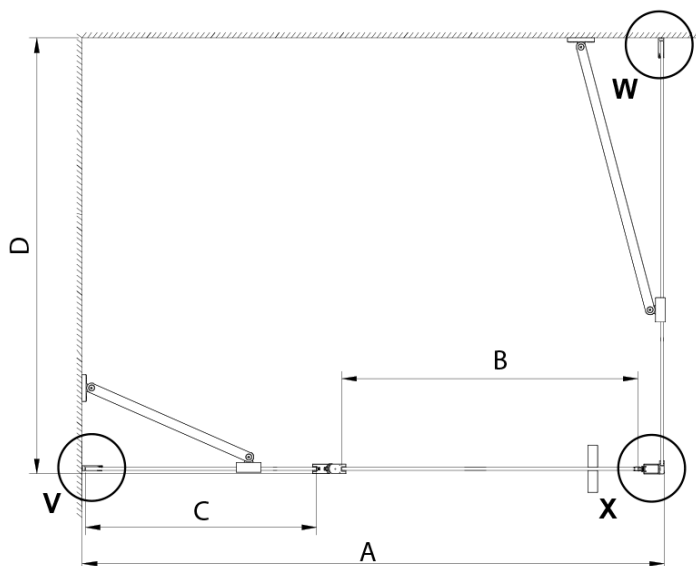

Hloubka: 1200 mm

Parametry

Barva profilu: Chrom - Leštěný hliník

Tvar: Obdélníkové zástěny

Typ otevírání: Otevírací jednokřídlé

Směr otevírání: Univerzální

Šířka vstupu: 610 mm

Typ výplně: Čiré sklo

Úprava skla: Coated glass

Tloušťka skla: 6 mm

Vlastnosti: Bezrámové provedení, Otevírání vně i dovnitř

Hmotnost / ks: 78.0 kg

Balení: 2 ks

Záruka: 2 roky

Náhradní díly

LORO instalační sada (Objednací kód: NDGN01)

Technický list

GN4690/GN4610/GN4611/GN4612 + GN3580/GN3590/GN3510/GN3512

Model	A	B	C	D
GN4690	885-915	610	168	
GN4610	985-1015	610	268	
GN4611	1085-1115	610	368	
GN4612	1185-1215	610	468	
GN3580				785-805
GN3590				885-905
GN3510				985-1005
GN3512				1185-1205