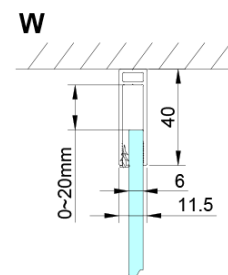

### Rozměry

Šířka: 1000 mm

Výška: 2000 mm

Hloubka: 1000 mm

### Parametry

Barva profilu: Chrom - Leštěný hliník

Tvar: Čtvercové zástěny

Typ otevírání: Otevírací jednokřídlé

Směr otevírání: Univerzální

Šířka vstupu: 610 mm

Typ výplně: Čiré sklo

Úprava skla: Coated glass

Tloušťka skla: 6 mm

Vlastnosti: Bezrámové provedení, Otevírání vně i dovnitř

Hmotnost / ks: 74.0 kg

Balení: 2 ks

Záruka: 2 roky

### Náhradní díly

LORO instalační sada (Objednací kód: NDGN01)

Technický list

GN4690/GN4610/GN4611/GN4612 + GN3580/GN3590/GN3510/GN3512

Model	A	B	C	D
GN4690	885-915	610	168	
GN4610	985-1015	610	268	
GN4611	1085-1115	610	368	
GN4612	1185-1215	610	468	
GN3580				785-805
GN3590				885-905
GN3510				985-1005
GN3512				1185-1205