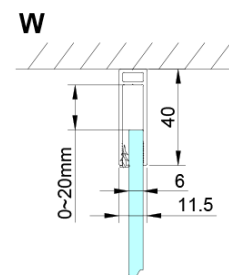

LORO čtvercový sprchový kout 1000x1000 mm

Objednací kód: GN4610-01

Základní informace

Značka: Gelco

Série: LORO

Rozměry

Šířka: 1000 mm

Výška: 2000 mm

Hloubka: 1000 mm

Parametry

Barva profilu: Chrom - Leštěný hliník

Tvar: Čtvercové zástěny

Typ otevírání: Otevírací jednokřídlé

Směr otevírání: Univerzální

Šířka vstupu: 610 mm

Typ výplně: Čiré sklo

Úprava skla: Coated glass

Tloušťka skla: 6 mm

Vlastnosti: Bezrámové provedení, Otevírání vně i dovnitř

Hmotnost / ks: 74.0 kg

Balení: 2 ks

Záruka: 2 roky

Technický list

GN4690/GN4610/GN4611/GN4612 + GN3580/GN3590/GN3510/GN3512

Model	A	B	C	D
GN4690	885-915	610	168	
GN4610	985-1015	610	268	
GN4611	1085-1115	610	368	
GN4612	1185-1215	610	468	
GN3580				785-805
GN3590				885-905
GN3510				985-1005
GN3512				1185-1205