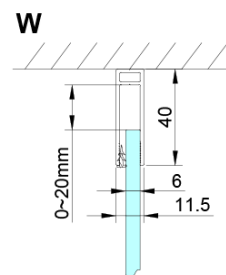

LORO čtvercový sprchový kout 1000x1000 mm

Objednací kód: GN4610-01

Základní informace

Značka: Gelco

Série: LORO

Rozměry

Šířka: 1000 mm

Výška: 2000 mm

Hloubka: 1000 mm

Parametry

Záruka: 3 roky

Hmotnost / ks: 74 kg

Balení: 2 ks

Barva profilu: Chrom

Tvar: Čtvercové zástěny

Typ otevírání: Otevírací jednokřídlé

Směr otevírání: Univerzální

Šířka vstupu: 610 mm

Typ výplně: Čiré sklo

Úprava skla: Coated glass

Tloušťka skla: 6 mm

Vlastnosti: Bezrámové provedení, Otevírání vně i dovnitř

Náhradní díly

Zamačkávací těsnění 2000mm (Objednací kód: NDGX01)

LORO instalační sada (Objednací kód: NDGN01)

Technický list

GN4690/GN4610/GN4611/GN4612 + GN3580/GN3590/GN3510/GN3512

Model	A	B	C	D
GN4690	885-915	610	168	
GN4610	985-1015	610	268	
GN4611	1085-1115	610	368	
GN4612	1185-1215	610	468	
GN3580				785-805
GN3590				885-905
GN3510				985-1005
GN3512				1185-1205