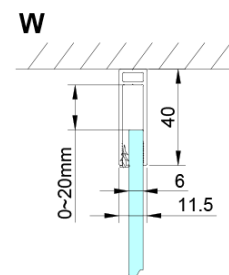

### Rozměry

Šířka: 1000 mm

Výška: 2000 mm

Hloubka: 1000 mm

### Parametry

Barva profilu: Chrom - Leštěný hliník

Tvar: Čtvercové zástěny

Typ otevírání: Otevírací jednokřídlé

Směr otevírání: Univerzální

Šířka vstupu: 610 mm

Typ výplně: Čiré sklo

Úprava skla: Coated glass

Tloušťka skla: 6 mm

Vlastnosti: Bezrámové provedení, Otevírání vně i dovnitř

Hmotnost / ks: 74.0 kg

Balení: 2 ks

Záruka: 2 roky

### Náhradní díly

LORO instalační sada (Objednací kód: NDGN01)

Technický list

GN4690/GN4610/GN4611/GN4612 + GN3580/GN3590/GN3510/GN3512

Model	A	B	C	D
GN4690	885-915	610	168	
GN4610	985-1015	610	268	
GN4611	1085-1115	610	368	
GN4612	1185-1215	610	468	
GN3580				785-805
GN3590				885-905
GN3510				985-1005
GN3512				1185-1205