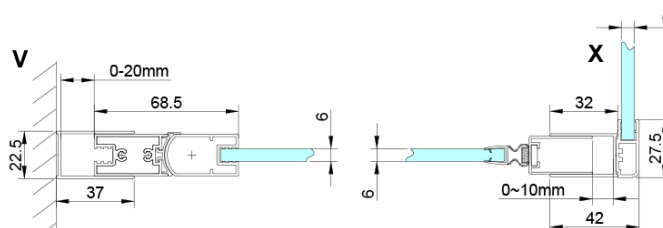

LORO obdélníkový sprchový kout 800x900mm

Objednací kód: GN4480-04

Základní informace

Značka: Gelco

Série: LORO

Rozměry

Šířka: 800 mm

Výška: 2000 mm

Hloubka: 900 mm

Parametry

Barva profilu: Chrom - Leštěný hliník

Tvar: Obdélníkové zástěny

Typ otevírání: Otevírací jednokřídlé

Směr otevírání: Univerzální

Šířka vstupu: 670 mm

Typ výplně: Čiré sklo

Úprava skla: Coated glass

Tloušťka skla: 6 mm

Vlastnosti: Bezrámové provedení, Otevírání vně i dovnitř

Hmotnost / ks: 60.0 kg

Balení: 2 ks

Záruka: 2 roky

Náhradní díly

LORO instalační sada (Objednací kód: NDGN01)

Technický list

GN4470/GN4480/GN4490 + GN3580/GN3590/GN3510/GN3512

Model	A	B	D
GN4470	685-715	570	
GN4480	785-815	670	
GN4490	885-915	770	
GN3580			785-805
GN3590			885-905
GN3510			985-1005
GN3512			1185-1205