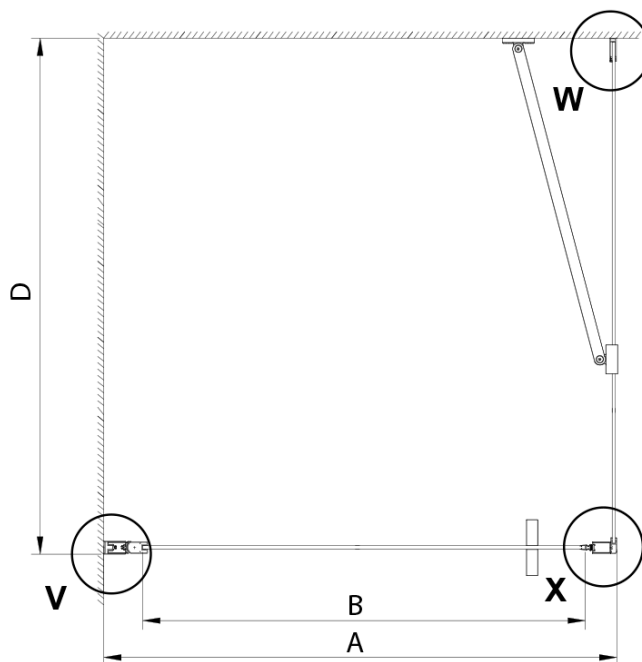

LORO obdélníkový sprchový kout 800x900mm

Objednací kód: GN4480-04

Základní informace

Značka: Gelco

Série: LORO

Rozměry

Šířka: 800 mm

Výška: 2000 mm

Hloubka: 900 mm

Parametry

Barva profilu: Chrom - Leštěný hliník

Tvar: Obdélníkové zástěny

Typ otevírání: Otevírací jednokřídlé

Směr otevírání: Univerzální

Šířka vstupu: 670 mm

Typ výplně: Čiré sklo

Úprava skla: Coated glass

Tloušťka skla: 6 mm

Vlastnosti: Bezrámové provedení, Otevírání vně i dovnitř

Hmotnost / ks: 60.0 kg

Balení: 2 ks

Záruka: 2 roky

Náhradní díly

LORO instalační sada (Objednací kód: NDGN01)

Technický list

GN4470/GN4480/GN4490 + GN3580/GN3590/GN3510/GN3512

Model	A	B	D
GN4470	685-715	570	
GN4480	785-815	670	
GN4490	885-915	770	
GN3580			785-805
GN3590			885-905
GN3510			985-1005
GN3512			1185-1205