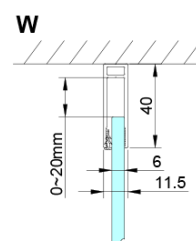

LORO obdélníkový sprchový kout 800x900mm

Objednací kód: GN4480-04

Základní informace

Značka: Gelco

Série: LORO

Rozměry

Šířka: 800 mm

Výška: 2000 mm

Hloubka: 900 mm

Parametry

Barva profilu: Chrom - Leštěný hliník

Tvar: Obdélníkové zástěny

Typ otevírání: Otevírací jednokřídlé

Směr otevírání: Univerzální

Šířka vstupu: 670 mm

Typ výplně: Čiré sklo

Úprava skla: Coated glass

Tloušťka skla: 6 mm

Vlastnosti: Bezrámové provedení, Otevírání vně i dovnitř

Hmotnost / ks: 60.0 kg

Balení: 2 ks

Záruka: 2 roky

Náhradní díly

LORO instalační sada (Objednací kód: NDGN01)

Technický list

GN4470/GN4480/GN4490 + GN3580/GN3590/GN3510/GN3512

Model	A	B	D
GN4470	685-715	570	
GN4480	785-815	670	
GN4490	885-915	770	
GN3580			785-805
GN3590			885-905
GN3510			985-1005
GN3512			1185-1205