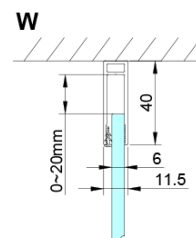

### Rozměry

Šířka: 800 mm

Výška: 2000 mm

Hloubka: 800 mm

### Parametry

Barva profilu: Chrom - Leštěný hliník

Tvar: Čtvercové zástěny

Typ otevírání: Otevírací jednokřídlé

Směr otevírání: Univerzální

Šířka vstupu: 670 mm

Typ výplně: Čiré sklo

Úprava skla: Coated glass

Tloušťka skla: 6 mm

Vlastnosti: Bezrámové provedení, Otevírání vně i dovnitř

Hmotnost / ks: 60.0 kg

Balení: 2 ks

Záruka: 2 roky

Technický list

GN4470/GN4480/GN4490 + GN3580/GN3590/GN3510/GN3512

Model	A	B	D
GN4470	685-715	570	
GN4480	785-815	670	
GN4490	885-915	770	
GN3580			785-805
GN3590			885-905
GN3510			985-1005
GN3512			1185-1205