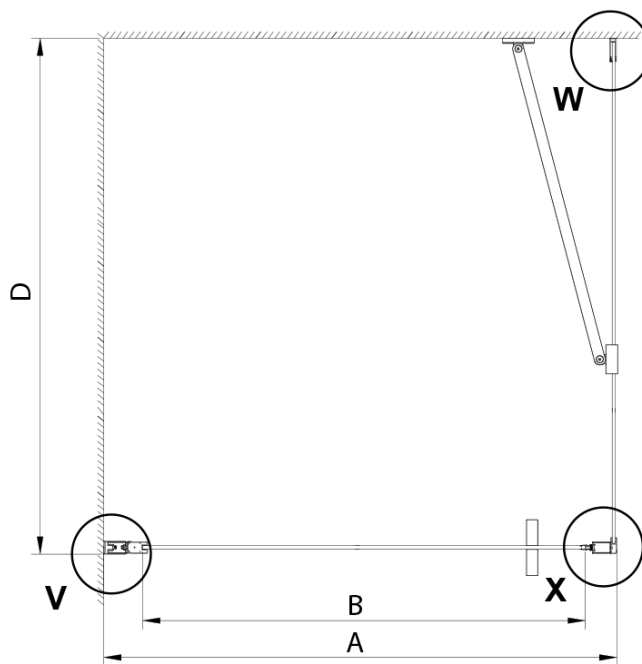

LORO čtvercový sprchový kout 800x800 mm

Objednací kód: GN4480-03

Základní informace

Značka: Gelco

Série: LORO

Rozměry

Šířka: 800 mm

Výška: 2000 mm

Hloubka: 800 mm

Parametry

Barva profilu: Chrom - Leštěný hliník

Tvar: Čtvercové zástěny

Typ otevírání: Otevírací jednokřídlé

Směr otevírání: Univerzální

Šířka vstupu: 670 mm

Typ výplně: Čiré sklo

Úprava skla: Coated glass

Tloušťka skla: 6 mm

Vlastnosti: Bezrámové provedení, Otevírání vně i dovnitř

Hmotnost / ks: 60.0 kg

Balení: 2 ks

Záruka: 2 roky

Náhradní díly

LORO instalační sada (Objednací kód: NDGN01)

Technický list

GN4470/GN4480/GN4490 + GN3580/GN3590/GN3510/GN3512

Model	A	B	D
GN4470	685-715	570	
GN4480	785-815	670	
GN4490	885-915	770	
GN3580			785-805
GN3590			885-905
GN3510			985-1005
GN3512			1185-1205