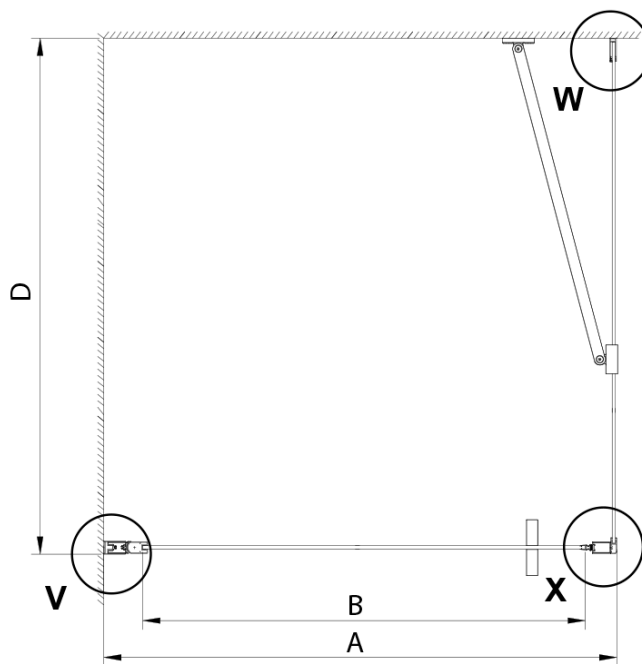

LORO čtvercový sprchový kout 800x800 mm

Objednací kód: GN4480-03

Základní informace

Značka: Gelco

Série: LORO

Rozměry

Šířka: 800 mm

Výška: 2000 mm

Hloubka: 800 mm

Parametry

Záruka: 3 roky

Hmotnost / ks: 60 kg

Balení: 2 ks

Barva profilu: Chrom

Tvar: Čtvercové zástěny

Typ otevírání: Otevírací jednokřídlé

Směr otevírání: Univerzální

Šířka vstupu: 670 mm

Typ výplně: Čiré sklo

Úprava skla: Coated glass

Tloušťka skla: 6 mm

Vlastnosti: Bezrámové provedení, Otevírání vně i dovnitř

Náhradní díly

LORO instalační sada (Objednací kód: NDGN01)

Technický list

GN4470/GN4480/GN4490 + GN3580/GN3590/GN3510/GN3512

Model	A	B	D
GN4470	685-715	570	
GN4480	785-815	670	
GN4490	885-915	770	
GN3580			785-805
GN3590			885-905
GN3510			985-1005
GN3512			1185-1205