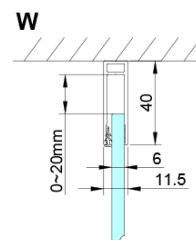

LORO čtvercový sprchový kout 800x800 mm

Objednací kód: GN4480-03

Základní informace

Značka: Gelco

Série: LORO

Rozměry

Šířka: 800 mm

Výška: 2000 mm

Hloubka: 800 mm

Parametry

Barva profilu: Chrom - Leštěný hliník

Tvar: Čtvercové zástěny

Typ otevírání: Otevírací jednokřídlé

Směr otevírání: Univerzální

Šířka vstupu: 670 mm

Typ výplně: Čiré sklo

Úprava skla: Coated glass

Tloušťka skla: 6 mm

Vlastnosti: Bezrámové provedení, Otevírání vně i dovnitř

Hmotnost / ks: 60.0 kg

Balení: 2 ks

Záruka: 2 roky

Náhradní díly

LORO instalační sada (Objednací kód: NDGN01)

Technický list

GN4470/GN4480/GN4490 + GN3580/GN3590/GN3510/GN3512

Model	A	B	D
GN4470	685-715	570	
GN4480	785-815	670	
GN4490	885-915	770	
GN3580			785-805
GN3590			885-905
GN3510			985-1005
GN3512			1185-1205