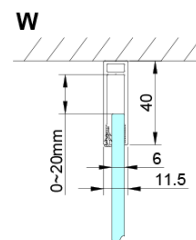

LORO čtvercový sprchový kout 800x800 mm

Objednací kód: GN4480-03

Základní informace

Značka: Gelco

Série: LORO

Rozměry

Šířka: 800 mm

Výška: 2000 mm

Hloubka: 800 mm

Parametry

Záruka: 3 roky

Hmotnost / ks: 60 kg

Balení: 2 ks

Barva profilu: Chrom

Tvar: Čtvercové zástěny

Typ otevírání: Otevírací jednokřídlé

Směr otevírání: Univerzální

Šířka vstupu: 670 mm

Typ výplně: Čiré sklo

Úprava skla: Coated glass

Tloušťka skla: 6 mm

Vlastnosti: Bezrámové provedení, Otevírání vně i dovnitř

Náhradní díly

LORO instalační sada (Objednací kód: NDGN01)

Technický list

GN4470/GN4480/GN4490 + GN3580/GN3590/GN3510/GN3512

Model	A	B	D
GN4470	685-715	570	
GN4480	785-815	670	
GN4490	885-915	770	
GN3580			785-805
GN3590			885-905
GN3510			985-1005
GN3512			1185-1205