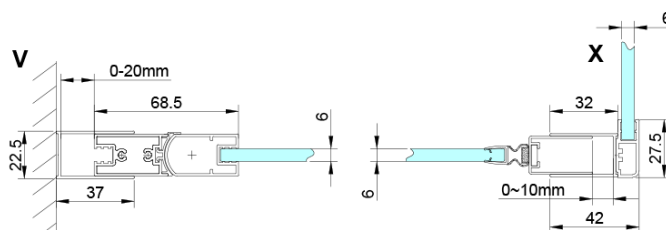

### Rozměry

Šířka: 800 mm

Výška: 2000 mm

Hloubka: 800 mm

### Parametry

Barva profilu: Chrom - Leštěný hliník

Tvar: Čtvercové zástěny

Typ otevírání: Otevírací jednokřídlé

Směr otevírání: Univerzální

Šířka vstupu: 670 mm

Typ výplně: Čiré sklo

Úprava skla: Coated glass

Tloušťka skla: 6 mm

Vlastnosti: Bezrámové provedení, Otevírání vně i dovnitř

Hmotnost / ks: 60.0 kg

Balení: 2 ks

Záruka: 2 roky

Technický list

GN4470/GN4480/GN4490 + GN3580/GN3590/GN3510/GN3512

Model	A	B	D
GN4470	685-715	570	
GN4480	785-815	670	
GN4490	885-915	770	
GN3580			785-805
GN3590			885-905
GN3510			985-1005
GN3512			1185-1205