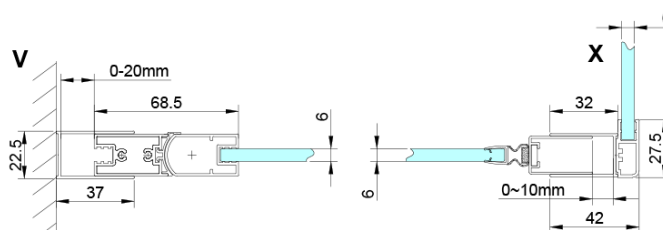

LORO čtvercový sprchový kout 800x800 mm

Objednací kód: GN4480-03

Základní informace

Značka: Gelco

Série: LORO

Rozměry

Šířka: 800 mm

Výška: 2000 mm

Hloubka: 800 mm

Parametry

Záruka: 3 roky

Hmotnost / ks: 60 kg

Balení: 2 ks

Barva profilu: Chrom

Tvar: Čtvercové zástěny

Typ otevírání: Otevírací jednokřídlé

Směr otevírání: Univerzální

Šířka vstupu: 670 mm

Typ výplně: Čiré sklo

Úprava skla: Coated glass

Tloušťka skla: 6 mm

Vlastnosti: Bezrámové provedení, Otevírání vně i dovnitř

Náhradní díly

LORO instalační sada (Objednací kód: NDGN01)

Technický list

GN4470/GN4480/GN4490 + GN3580/GN3590/GN3510/GN3512

Model	A	B	D
GN4470	685-715	570	
GN4480	785-815	670	
GN4490	885-915	770	
GN3580			785-805
GN3590			885-905
GN3510			985-1005
GN3512			1185-1205