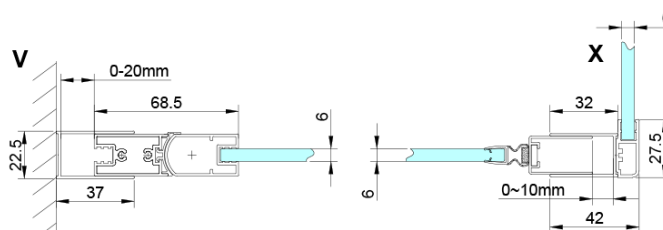

LORO čtvercový sprchový kout 800x800 mm

Objednací kód: GN4480-03

Základní informace

Značka: Gelco

Série: LORO

Rozměry

Šířka: 800 mm

Výška: 2000 mm

Hloubka: 800 mm

Parametry

Barva profilu: Chrom - Leštěný hliník

Tvar: Čtvercové zástěny

Typ otevírání: Otevírací jednokřídlé

Směr otevírání: Univerzální

Šířka vstupu: 670 mm

Typ výplně: Čiré sklo

Úprava skla: Coated glass

Tloušťka skla: 6 mm

Vlastnosti: Bezrámové provedení, Otevírání vně i dovnitř

Hmotnost / ks: 60.0 kg

Balení: 2 ks

Záruka: 2 roky

Náhradní díly

LORO instalační sada (Objednací kód: NDGN01)

Technický list

GN4470/GN4480/GN4490 + GN3580/GN3590/GN3510/GN3512

Model	A	B	D
GN4470	685-715	570	
GN4480	785-815	670	
GN4490	885-915	770	
GN3580			785-805
GN3590			885-905
GN3510			985-1005
GN3512			1185-1205