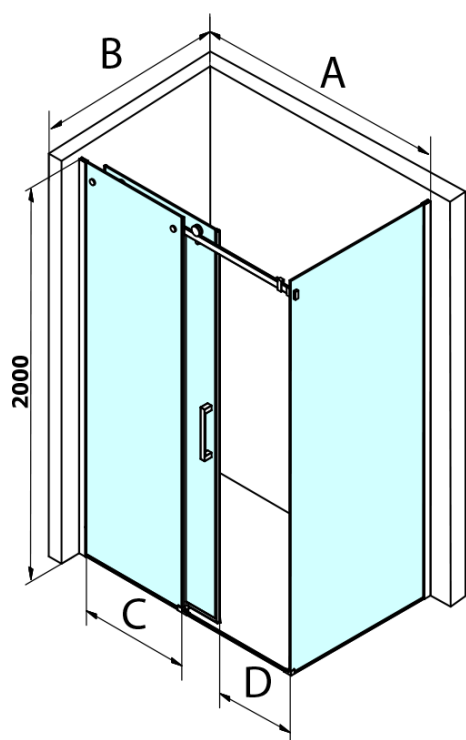

Technický list