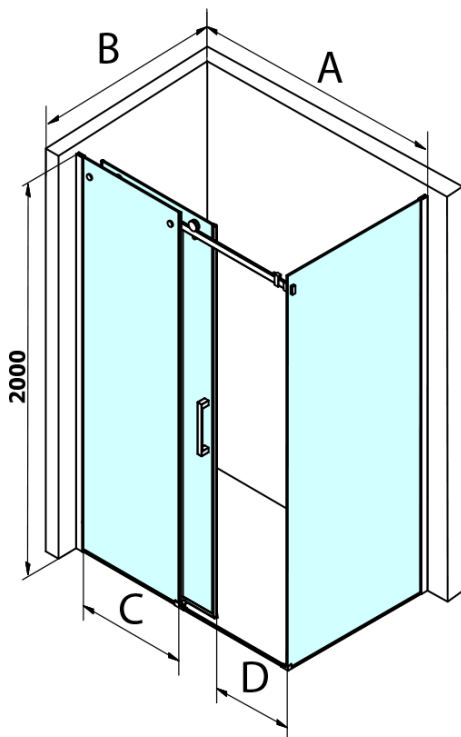

Objednací kód: GD7290B

Základní informace

Značka: Gelco
Série: DRAGON

Rozměry

Výška: 2000 mm
Hloubka: 900 mm

Parametry

Barva profilu: Černá mat
Tvar: Pevná stěna ke sprchovým dveřím
Typ výplně: Čiré sklo
Úprava skla: Coated glass
Tloušťka skla: 8 mm
Vlastnosti: Bezrámové provedení
Hmotnost / ks: 40.5 kg
Balení: 1 ks
Záruka: 3 roky

Technický list

MODEL	A	C	D
GD4611B	1020-1110	510	420
GD4612B	1120-1210	560	470
GD4613B	1220-1310	610	520
GD4614B	1320-1410	660	570
GD4615B	1420-1510	710	620
GD4616B	1520-1610	760	670

MODEL	B
GD7280B	780-800
GD7290B	880-900