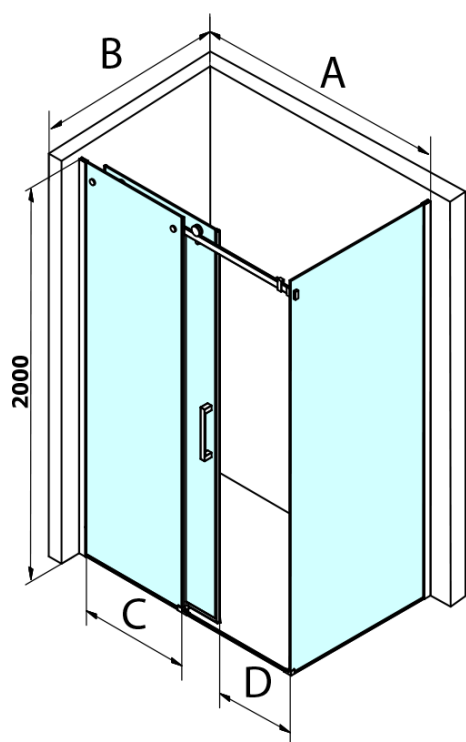

Objednací kód: GD7290B

Základní informace

Značka: Gelco
Série: DRAGON

Rozměry

Výška: 2000 mm
Hloubka: 900 mm

Parametry

Barva profilu: Černá mat
Tvar: Pevná stěna ke sprchovým dveřím
Typ výplně: Čiré sklo
Úprava skla: Coated glass
Tloušťka skla: 8 mm
Vlastnosti: Bezrámové provedení
Hmotnost / ks: 40.5 kg
Balení: 1 ks
Záruka: 3 roky

Technický list

MODEL	A	C	D
GD4611B	1020-1110	510	420
GD4612B	1120-1210	560	470
GD4613B	1220-1310	610	520
GD4614B	1320-1410	660	570
GD4615B	1420-1510	710	620
GD4616B	1520-1610	760	670

MODEL	B
GD7280B	780-800
GD7290B	880-900