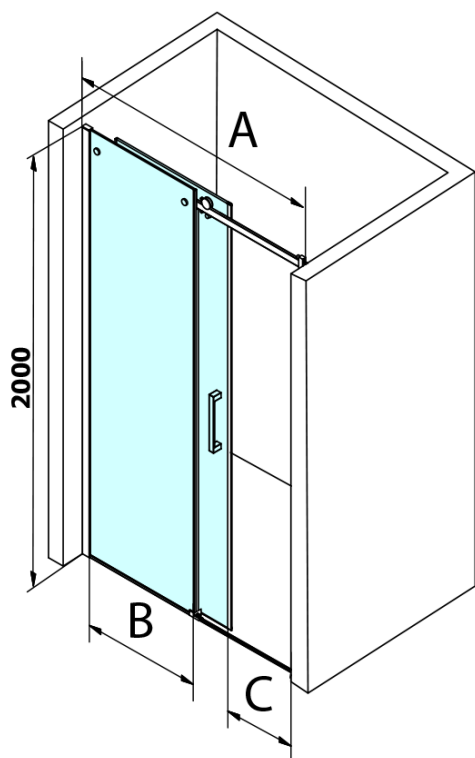

Objednací kód: GD4616B

Základní informace

Značka: Gelco
Série: DRAGON

Rozměry

Šířka: 1600 mm
Výška: 2000 mm

Parametry

Barva profilu: Černá mat
Tvar: Dveře do niky
Typ otevírání: Posuvné
Směr otevírání: Univerzální
Šířka vstupu: 670 mm
Typ výplně: Čiré sklo
Úprava skla: Coated glass
Tloušťka skla: 8 mm
Instalační šířka od: 1520 mm
Instalační šířka do: 1610 mm
Vlastnosti: Bezrámové provedení
Hmotnost / ks: 78.0 kg
Balení: 2 ks
Záruka: 3 roky

Náhradní díly

DRAGON montážní sada (Objednací kód: NDGD04)

Set magnetických těsnění pro sklo 8mm a 3M pro nalepení, 2000mm (Objednací kód: NDGD05)

Technický list

MODEL	A	B	C
GD4611B	1020-1110	510	420
GD4612B	1120-1210	560	470
GD4613B	1220-1310	610	520
GD4614B	1320-1410	660	570
GD4615B	1420-1510	710	620
GD4616B	1520-1610	760	670