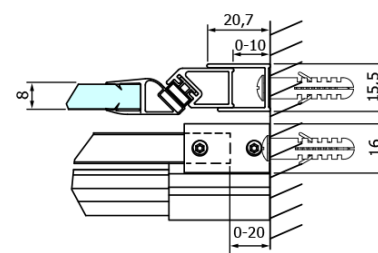

Objednací kód: GD4616B

Základní informace

Značka: Gelco
Série: DRAGON

Rozměry

Šířka: 1600 mm
Výška: 2000 mm

Parametry

Barva profilu: Černá mat
Tvar: Dveře do niky
Typ otevírání: Posuvné
Směr otevírání: Univerzální
Šířka vstupu: 670 mm
Typ výplně: Čiré sklo
Úprava skla: Coated glass
Tloušťka skla: 8 mm
Instalační šířka od: 1520 mm
Instalační šířka do: 1610 mm
Vlastnosti: Bezrámové provedení
Hmotnost / ks: 78.0 kg
Balení: 2 ks
Záruka: 3 roky

Náhradní díly

DRAGON montážní sada (Objednací kód: NDGD04)

Set magnetických těsnění pro sklo 8mm a 3M pro nalepení, 2000mm (Objednací kód: NDGD05)

Technický list

MODEL	A	B	C
GD4611B	1020-1110	510	420
GD4612B	1120-1210	560	470
GD4613B	1220-1310	610	520
GD4614B	1320-1410	660	570
GD4615B	1420-1510	710	620
GD4616B	1520-1610	760	670