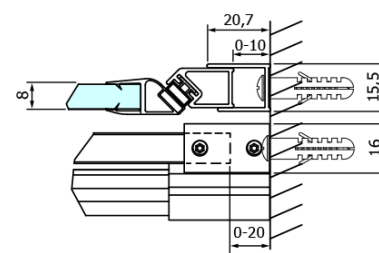

Objednací kód: GD4616B

Základní informace

Značka: Gelco
Série: DRAGON

Rozměry

Šířka: 1600 mm
Výška: 2000 mm

Parametry

Barva profilu: Černá mat
Tvar: Dveře do niky
Typ otevírání: Posuvné
Směr otevírání: Univerzální
Šířka vstupu: 670 mm
Typ výplně: Čiré sklo
Úprava skla: Coated glass
Tloušťka skla: 8 mm
Instalační šířka od: 1520 mm
Instalační šířka do: 1610 mm
Vlastnosti: Bezrámové provedení
Hmotnost / ks: 78.0 kg
Balení: 2 ks
Záruka: 3 roky

Náhradní díly

DRAGON montážní sada (Objednací kód: NDGD04)

Set magnetických těsnění pro sklo 8mm a 3M pro nalepení, 2000mm (Objednací kód: NDGD05)

Technický list

MODEL	A	B	C
GD4611B	1020-1110	510	420
GD4612B	1120-1210	560	470
GD4613B	1220-1310	610	520
GD4614B	1320-1410	660	570
GD4615B	1420-1510	710	620
GD4616B	1520-1610	760	670

MODEL	A	C	D
GD4611B	1020-1110	510	420
GD4612B	1120-1210	560	470
GD4613B	1220-1310	610	520
GD4614B	1320-1410	660	570
GD4615B	1420-1510	710	620
GD4616B	1520-1610	760	670

MODEL	B
GD7280B	780-800
GD7290B	880-900