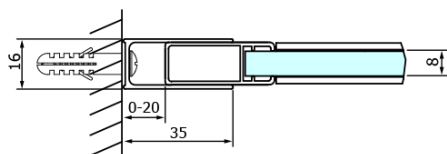

Objednací kód: GD4616B

Základní informace

Značka: Gelco
Série: DRAGON

Rozměry

Šířka: 1600 mm
Výška: 2000 mm

Parametry

Barva profilu: Černá mat
Tvar: Dveře do niky
Typ otevírání: Posuvné
Směr otevírání: Univerzální
Šířka vstupu: 670 mm
Typ výplně: Čiré sklo
Úprava skla: Coated glass
Tloušťka skla: 8 mm
Instalační šířka od: 1520 mm
Instalační šířka do: 1610 mm
Vlastnosti: Bezrámové provedení
Hmotnost / ks: 78.0 kg
Balení: 2 ks
Záruka: 3 roky

Náhradní díly

DRAGON montážní sada (Objednací kód: NDGD04)

Set magnetických těsnění pro sklo 8mm a 3M pro nalepení, 2000mm (Objednací kód: NDGD05)

Technický list

MODEL	A	B	C
GD4611B	1020-1110	510	420
GD4612B	1120-1210	560	470
GD4613B	1220-1310	610	520
GD4614B	1320-1410	660	570
GD4615B	1420-1510	710	620
GD4616B	1520-1610	760	670