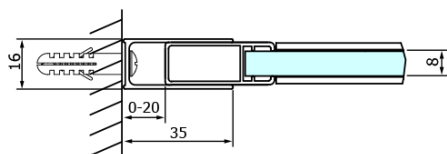

Technický list

MODEL	A	B	C
GD4611B	1020-1110	510	420
GD4612B	1120-1210	560	470
GD4613B	1220-1310	610	520
GD4614B	1320-1410	660	570
GD4615B	1420-1510	710	620
GD4616B	1520-1610	760	670