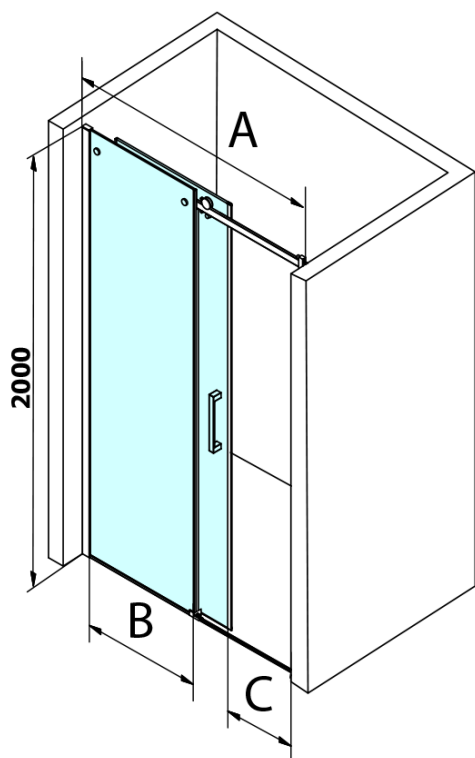

Objednací kód: GD4615B

Základní informace

Značka: Gelco
Série: DRAGON

Rozměry

Šířka: 1500 mm
Výška: 2000 mm

Parametry

Barva profilu: Černá mat
Tvar: Dveře do niky
Typ otevírání: Posuvné
Směr otevírání: Univerzální
Šířka vstupu: 620 mm
Typ výplně: Čiré sklo
Úprava skla: Coated glass
Tloušťka skla: 8 mm
Instalační šířka od: 1420 mm
Instalační šířka do: 1510 mm
Vlastnosti: Bezrámové provedení
Hmotnost / ks: 68.0 kg
Balení: 2 ks
Záruka: 3 roky

Náhradní díly

Set magnetických těsnění pro sklo 8mm a 3M pro nalepení , 2000mm (Objednací kód: NDGD05)
DRAGON montážní sada (Objednací kód: NDGD04)

Technický list

MODEL	A	B	C
GD4611B	1020-1110	510	420
GD4612B	1120-1210	560	470
GD4613B	1220-1310	610	520
GD4614B	1320-1410	660	570
GD4615B	1420-1510	710	620
GD4616B	1520-1610	760	670