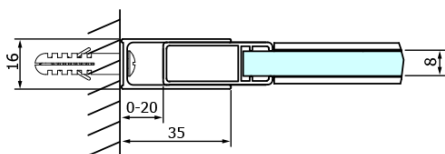

Objednací kód: GD4615B

Základní informace

Značka: Gelco
Série: DRAGON

Rozměry

Šířka: 1500 mm
Výška: 2000 mm

Parametry

Barva profilu: Černá mat
Tvar: Dveře do niky
Typ otevírání: Posuvné
Směr otevírání: Univerzální
Šířka vstupu: 620 mm
Typ výplně: Čiré sklo
Úprava skla: Coated glass
Tloušťka skla: 8 mm
Instalační šířka od: 1420 mm
Instalační šířka do: 1510 mm
Vlastnosti: Bezrámové provedení
Hmotnost / ks: 68.0 kg
Balení: 2 ks
Záruka: 3 roky

Náhradní díly

Set magnetických těsnění pro sklo 8mm a 3M pro nalepení , 2000mm (Objednací kód: NDGD05)
DRAGON montážní sada (Objednací kód: NDGD04)

Technický list

MODEL	A	B	C
GD4611B	1020-1110	510	420
GD4612B	1120-1210	560	470
GD4613B	1220-1310	610	520
GD4614B	1320-1410	660	570
GD4615B	1420-1510	710	620
GD4616B	1520-1610	760	670