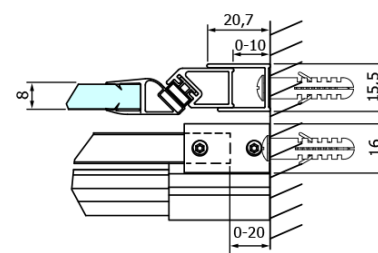

Objednací kód: GD4615B

Základní informace

Značka: Gelco
Série: DRAGON

Rozměry

Šířka: 1500 mm
Výška: 2000 mm

Parametry

Barva profilu: Černá mat
Tvar: Dveře do niky
Typ otevírání: Posuvné
Směr otevírání: Univerzální
Šířka vstupu: 620 mm
Typ výplně: Čiré sklo
Úprava skla: Coated glass
Tloušťka skla: 8 mm
Instalační šířka od: 1420 mm
Instalační šířka do: 1510 mm
Vlastnosti: Bezrámové provedení
Hmotnost / ks: 68.0 kg
Balení: 2 ks
Záruka: 3 roky

Náhradní díly

Set magnetických těsnění pro sklo 8mm a 3M pro nalepení , 2000mm (Objednací kód: NDGD05)
DRAGON montážní sada (Objednací kód: NDGD04)

Technický list

MODEL	A	B	C
GD4611B	1020-1110	510	420
GD4612B	1120-1210	560	470
GD4613B	1220-1310	610	520
GD4614B	1320-1410	660	570
GD4615B	1420-1510	710	620
GD4616B	1520-1610	760	670

MODEL	A	C	D
GD4611B	1020-1110	510	420
GD4612B	1120-1210	560	470
GD4613B	1220-1310	610	520
GD4614B	1320-1410	660	570
GD4615B	1420-1510	710	620
GD4616B	1520-1610	760	670

MODEL	B
GD7280B	780-800
GD7290B	880-900