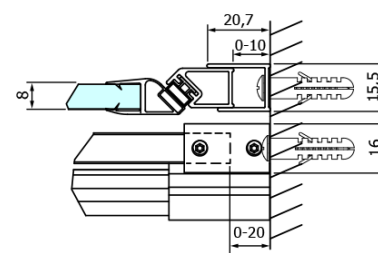

Objednací kód: GD4615B

Základní informace

Značka: Gelco
Série: DRAGON

Rozměry

Šířka: 1500 mm
Výška: 2000 mm

Parametry

Barva profilu: Černá mat
Tvar: Dveře do niky
Typ otevírání: Posuvné
Směr otevírání: Univerzální
Šířka vstupu: 620 mm
Typ výplně: Čiré sklo
Úprava skla: Coated glass
Tloušťka skla: 8 mm
Instalační šířka od: 1420 mm
Instalační šířka do: 1510 mm
Vlastnosti: Bezrámové provedení
Hmotnost / ks: 68.0 kg
Balení: 2 ks
Záruka: 3 roky

Set svislých těsnění pro sklo 8/8mm, 2000mm, černá (2ks) (Objednací kód: NDGDB01)

ALTIS BLACK sada krytek šroubů (Objednací kód: NDALB06)

Magnetické těsnění ploché, sklo 8mm, 2000mm, černá (Objednací kód: NDGVB02)

DRAGON BLACK montážní sada (Objednací kód: NDGDB04)

VOLCANO BLACK nalepovací magnet (Objednací kód: NDGVB35)

ALTIS BLACK přetoková lišta 1000 mm s koncovkami (Objednací kód: NDALB05)

Technický list

MODEL	A	B	C
GD4611B	1020-1110	510	420
GD4612B	1120-1210	560	470
GD4613B	1220-1310	610	520
GD4614B	1320-1410	660	570
GD4615B	1420-1510	710	620
GD4616B	1520-1610	760	670