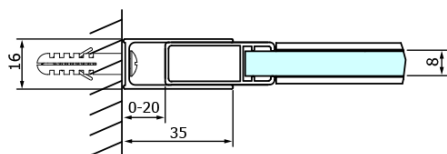

Objednací kód: GD4615B

Základní informace

Značka: Gelco
Série: DRAGON

Rozměry

Šířka: 1500 mm
Výška: 2000 mm

Parametry

Barva profilu: Černá mat
Tvar: Dveře do niky
Typ otevírání: Posuvné
Směr otevírání: Univerzální
Šířka vstupu: 620 mm
Typ výplně: Čiré sklo
Úprava skla: Coated glass
Tloušťka skla: 8 mm
Instalační šířka od: 1420 mm
Instalační šířka do: 1510 mm
Vlastnosti: Bezrámové provedení
Hmotnost / ks: 68.0 kg
Balení: 2 ks
Záruka: 3 roky

Náhradní díly

Set magnetických těsnění pro sklo 8mm a 3M pro nalepení , 2000mm (Objednací kód: NDGD05)
DRAGON montážní sada (Objednací kód: NDGD04)

Technický list

MODEL	A	B	C
GD4611B	1020-1110	510	420
GD4612B	1120-1210	560	470
GD4613B	1220-1310	610	520
GD4614B	1320-1410	660	570
GD4615B	1420-1510	710	620
GD4616B	1520-1610	760	670