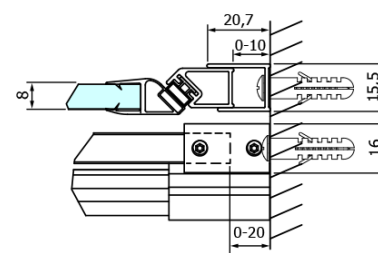

Objednací kód: GD4615B

Základní informace

Značka: Gelco
Série: DRAGON

Rozměry

Šířka: 1500 mm
Výška: 2000 mm

Parametry

Záruka: 3 roky
Hmotnost / ks: 68 kg
Balení: 2 ks
Barva profilu: Černá mat
Tvar: Dveře do niky
Typ otevírání: Posuvné
Směr otevírání: Univerzální
Šířka vstupu: 620 mm
Typ výplně: Čiré sklo
Úprava skla: Coated glass
Tloušťka skla: 8 mm
Instalační šířka od: 1420 mm
Instalační šířka do: 1510 mm
Vlastnosti: Bezrámové provedení
3D model: ANO

Náhradní díly

Set magnetických těsnění 45° pro sklo 8mm a profil, 2000mm, černá (2ks) (Objednací kód: NDGDB03)
DRAGON BLACK madlo, pár (Objednací kód: NDGDB-MADLO)
Spodní těsnění na dveře, sklo 8mm, 1000mm, černá (Objednací kód: NDALB04)
Set svislých těsnění pro sklo 8/8mm, 2000mm, černá (2ks) (Objednací kód: NDGDB01)
ALTIS BLACK sada krytek šroubů (Objednací kód: NDALB06)
Magnetické těsnění ploché, sklo 8mm, 2000mm, černá (Objednací kód: NDGVB02)
DRAGON BLACK montážní sada (Objednací kód: NDGDB04)
VOLCANO BLACK nalepovací magnet (Objednací kód: NDGVB35)
ALTIS BLACK přetoková lišta 1000 mm s koncovkami (Objednací kód: NDALB05)

Technický list

MODEL	A	B	C
GD4611B	1020-1110	510	420
GD4612B	1120-1210	560	470
GD4613B	1220-1310	610	520
GD4614B	1320-1410	660	570
GD4615B	1420-1510	710	620
GD4616B	1520-1610	760	670

MODEL	A	C	D
GD4611B	1020-1110	510	420
GD4612B	1120-1210	560	470
GD4613B	1220-1310	610	520
GD4614B	1320-1410	660	570
GD4615B	1420-1510	710	620
GD4616B	1520-1610	760	670

MODEL	B
GD7280B	780-800
GD7290B	880-900