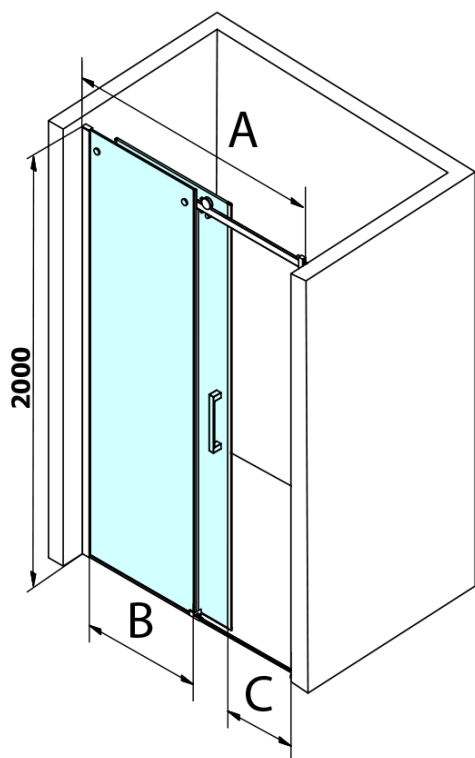

Objednací kód: GD4613B

Základní informace

Značka: Gelco
Série: DRAGON

Rozměry

Šířka: 1300 mm
Výška: 2000 mm

Parametry

Barva profilu: Černá mat
Tvar: Dveře do niky
Typ otevírání: Posuvné
Směr otevírání: Univerzální
Šířka vstupu: 520 mm
Typ výplně: Čiré sklo
Úprava skla: Coated glass
Tloušťka skla: 8 mm
Instalační šířka od: 1220 mm
Instalační šířka do: 1310 mm
Vlastnosti: Bezrámové provedení
Hmotnost / ks: 60.0 kg
Balení: 1 ks
Záruka: 3 roky

Náhradní díly

Set magnetických těsnění pro sklo 8mm a 3M pro nalepení , 2000mm (Objednací kód: NDGD05)
DRAGON montážní sada (Objednací kód: NDGD04)

Technický list

MODEL	A	B	C
GD4611B	1020-1110	510	420
GD4612B	1120-1210	560	470
GD4613B	1220-1310	610	520
GD4614B	1320-1410	660	570
GD4615B	1420-1510	710	620
GD4616B	1520-1610	760	670