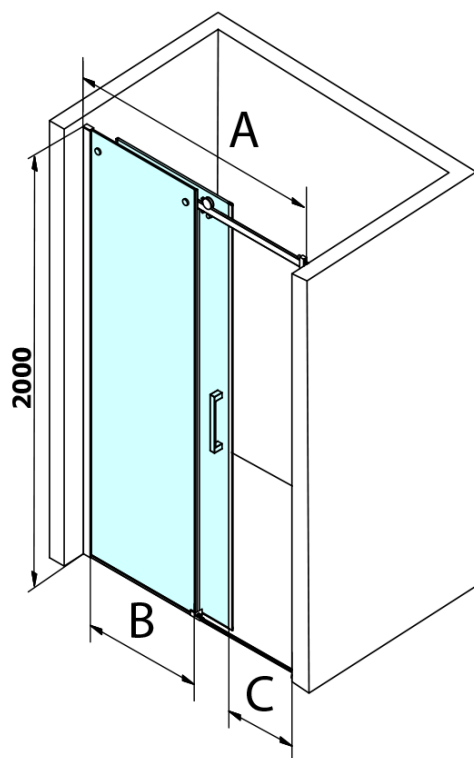

Objednací kód: GD4613B

Základní informace

Značka: Gelco
Série: DRAGON

Rozměry

Šířka: 1300 mm
Výška: 2000 mm

Parametry

Barva profilu: Černá mat
Tvar: Dveře do niky
Typ otevírání: Posuvné
Směr otevírání: Univerzální
Šířka vstupu: 520 mm
Typ výplně: Čiré sklo
Úprava skla: Coated glass
Tloušťka skla: 8 mm
Instalační šířka od: 1220 mm
Instalační šířka do: 1310 mm
Vlastnosti: Bezrámové provedení
Hmotnost / ks: 60.0 kg
Balení: 1 ks
Záruka: 3 roky

Náhradní díly

Set magnetických těsnění pro sklo 8mm a 3M pro nalepení , 2000mm (Objednací kód: NDGD05)
DRAGON montážní sada (Objednací kód: NDGD04)

Technický list

MODEL	A	B	C
GD4611B	1020-1110	510	420
GD4612B	1120-1210	560	470
GD4613B	1220-1310	610	520
GD4614B	1320-1410	660	570
GD4615B	1420-1510	710	620
GD4616B	1520-1610	760	670