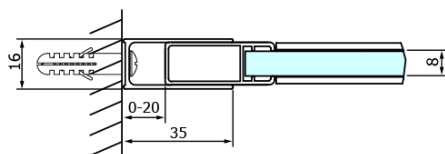

Objednací kód: GD4613B

Základní informace

Značka: Gelco
Série: DRAGON

Rozměry

Šířka: 1300 mm
Výška: 2000 mm

Parametry

Barva profilu: Černá mat
Tvar: Dveře do niky
Typ otevírání: Posuvné
Směr otevírání: Univerzální
Šířka vstupu: 520 mm
Typ výplně: Čiré sklo
Úprava skla: Coated glass
Tloušťka skla: 8 mm
Instalační šířka od: 1220 mm
Instalační šířka do: 1310 mm
Vlastnosti: Bezrámové provedení
Hmotnost / ks: 60.0 kg
Balení: 1 ks
Záruka: 3 roky

Náhradní díly

Set magnetických těsnění pro sklo 8mm a 3M pro nalepení , 2000mm (Objednací kód: NDGD05)
DRAGON montážní sada (Objednací kód: NDGD04)

Technický list

MODEL	A	B	C
GD4611B	1020-1110	510	420
GD4612B	1120-1210	560	470
GD4613B	1220-1310	610	520
GD4614B	1320-1410	660	570
GD4615B	1420-1510	710	620
GD4616B	1520-1610	760	670