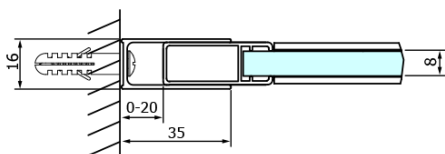

Objednací kód: GD4613B

Základní informace

Značka: Gelco
Série: DRAGON

Rozměry

Šířka: 1300 mm
Výška: 2000 mm

Parametry

Barva profilu: Černá mat
Tvar: Dveře do niky
Typ otevírání: Posuvné
Směr otevírání: Univerzální
Šířka vstupu: 520 mm
Typ výplně: Čiré sklo
Úprava skla: Coated glass
Tloušťka skla: 8 mm
Instalační šířka od: 1220 mm
Instalační šířka do: 1310 mm
Vlastnosti: Bezrámové provedení
Hmotnost / ks: 60.0 kg
Balení: 1 ks
Záruka: 3 roky

Náhradní díly

Set magnetických těsnění pro sklo 8mm a 3M pro nalepení , 2000mm (Objednací kód: NDGD05)
DRAGON montážní sada (Objednací kód: NDGD04)

Technický list

MODEL	A	B	C
GD4611B	1020-1110	510	420
GD4612B	1120-1210	560	470
GD4613B	1220-1310	610	520
GD4614B	1320-1410	660	570
GD4615B	1420-1510	710	620
GD4616B	1520-1610	760	670