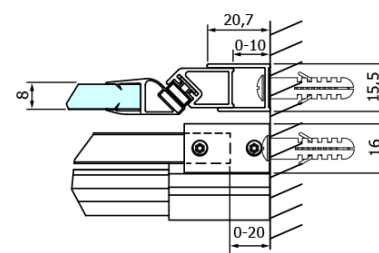

Objednací kód: GD4613B

Základní informace

Značka: Gelco
Série: DRAGON

Rozměry

Šířka: 1300 mm
Výška: 2000 mm

Parametry

Záruka: 3 roky
Hmotnost / ks: 60 kg
Balení: 1 ks
Barva profilu: Černá mat
Tvar: Dveře do niky
Typ otevírání: Posuvné
Směr otevírání: Univerzální
Šířka vstupu: 520 mm
Typ výplně: Čiré sklo
Úprava skla: Coated glass
Tloušťka skla: 8 mm
Instalační šířka od: 1220 mm
Instalační šířka do: 1310 mm
Vlastnosti: Bezrámové provedení
3D model: ANO

Náhradní díly

Set magnetických těsnění 45° pro sklo 8mm a profil, 2000mm, černá (2ks) (Objednací kód: NDGDB03)
DRAGON BLACK madlo, pár (Objednací kód: NDGDB-MADLO)
Spodní těsnění na dveře, sklo 8mm, 1000mm, černá (Objednací kód: NDALB04)
Set svislých těsnění pro sklo 8/8mm, 2000mm, černá (2ks) (Objednací kód: NDGDB01)
ALTIS BLACK sada krytek šroubů (Objednací kód: NDALB06)
Magnetické těsnění ploché, sklo 8mm, 2000mm, černá (Objednací kód: NDGVB02)
DRAGON BLACK montážní sada (Objednací kód: NDGDB04)
VOLCANO BLACK nalepovací magnet (Objednací kód: NDGVB35)
ALTIS BLACK přetoková lišta 1000 mm s koncovkami (Objednací kód: NDALB05)

Technický list

MODEL	A	B	C
GD4611B	1020-1110	510	420
GD4612B	1120-1210	560	470
GD4613B	1220-1310	610	520
GD4614B	1320-1410	660	570
GD4615B	1420-1510	710	620
GD4616B	1520-1610	760	670

MODEL	A	C	D
GD4611B	1020-1110	510	420
GD4612B	1120-1210	560	470
GD4613B	1220-1310	610	520
GD4614B	1320-1410	660	570
GD4615B	1420-1510	710	620
GD4616B	1520-1610	760	670

MODEL	B
GD7280B	780-800
GD7290B	880-900