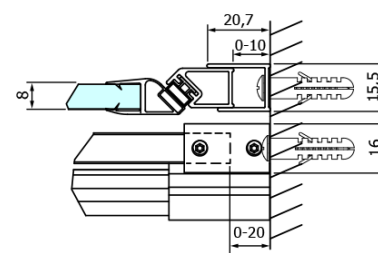

Objednací kód: GD4613B

Základní informace

Značka: Gelco
Série: DRAGON

Rozměry

Šířka: 1300 mm
Výška: 2000 mm

Parametry

Barva profilu: Černá mat
Tvar: Dveře do niky
Typ otevírání: Posuvné
Směr otevírání: Univerzální
Šířka vstupu: 520 mm
Typ výplně: Čiré sklo
Úprava skla: Coated glass
Tloušťka skla: 8 mm
Instalační šířka od: 1220 mm
Instalační šířka do: 1310 mm
Vlastnosti: Bezrámové provedení
Hmotnost / ks: 60.0 kg
Balení: 1 ks
Záruka: 3 roky

Set svislých těsnění pro sklo 8/8mm, 2000mm, černá (2ks) (Objednací kód: NDGDB01)

ALTIS BLACK sada krytek šroubů (Objednací kód: NDALB06)

Magnetické těsnění ploché, sklo 8mm, 2000mm, černá (Objednací kód: NDGVB02)

DRAGON BLACK montážní sada (Objednací kód: NDGDB04)

VOLCANO BLACK nalepovací magnet (Objednací kód: NDGVB35)

ALTIS BLACK přetoková lišta 1000 mm s koncovkami (Objednací kód: NDALB05)

Technický list

MODEL	A	B	C
GD4611B	1020-1110	510	420
GD4612B	1120-1210	560	470
GD4613B	1220-1310	610	520
GD4614B	1320-1410	660	570
GD4615B	1420-1510	710	620
GD4616B	1520-1610	760	670