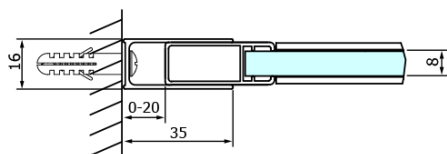

Objednací kód: GD4613B

Základní informace

Značka: Gelco
Série: DRAGON

Rozměry

Šířka: 1300 mm
Výška: 2000 mm

Parametry

Záruka: 3 roky
Hmotnost / ks: 60 kg
Balení: 1 ks
Barva profilu: Černá mat
Tvar: Dveře do niky
Typ otevírání: Posuvné
Směr otevírání: Univerzální
Šířka vstupu: 520 mm
Typ výplně: Čiré sklo
Úprava skla: Coated glass
Tloušťka skla: 8 mm
Instalační šířka od: 1220 mm
Instalační šířka do: 1310 mm
Vlastnosti: Bezrámové provedení
3D model: ANO

Náhradní díly

Set magnetických těsnění 45° pro sklo 8mm a profil, 2000mm, černá (2ks) (Objednací kód: NDGDB03)
DRAGON BLACK madlo, pár (Objednací kód: NDGDB-MADLO)
Spodní těsnění na dveře, sklo 8mm, 1000mm, černá (Objednací kód: NDALB04)
Set svislých těsnění pro sklo 8/8mm, 2000mm, černá (2ks) (Objednací kód: NDGDB01)
ALTIS BLACK sada krytek šroubů (Objednací kód: NDALB06)
Magnetické těsnění ploché, sklo 8mm, 2000mm, černá (Objednací kód: NDGVB02)
DRAGON BLACK montážní sada (Objednací kód: NDGDB04)
VOLCANO BLACK nalepovací magnet (Objednací kód: NDGVB35)
ALTIS BLACK přetoková lišta 1000 mm s koncovkami (Objednací kód: NDALB05)

Technický list

MODEL	A	B	C
GD4611B	1020-1110	510	420
GD4612B	1120-1210	560	470
GD4613B	1220-1310	610	520
GD4614B	1320-1410	660	570
GD4615B	1420-1510	710	620
GD4616B	1520-1610	760	670

MODEL	A	C	D
GD4611B	1020-1110	510	420
GD4612B	1120-1210	560	470
GD4613B	1220-1310	610	520
GD4614B	1320-1410	660	570
GD4615B	1420-1510	710	620
GD4616B	1520-1610	760	670