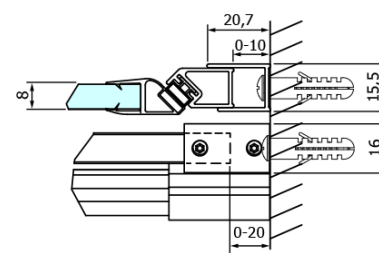

Objednací kód: GD4613B

Základní informace

Značka: Gelco
Série: DRAGON

Rozměry

Šířka: 1300 mm
Výška: 2000 mm

Parametry

Barva profilu: Černá mat
Tvar: Dveře do niky
Typ otevírání: Posuvné
Směr otevírání: Univerzální
Šířka vstupu: 520 mm
Typ výplně: Čiré sklo
Úprava skla: Coated glass
Tloušťka skla: 8 mm
Instalační šířka od: 1220 mm
Instalační šířka do: 1310 mm
Vlastnosti: Bezrámové provedení
Hmotnost / ks: 60.0 kg
Balení: 1 ks
Záruka: 3 roky

Náhradní díly

Set magnetických těsnění pro sklo 8mm a 3M pro nalepení , 2000mm (Objednací kód: NDGD05)
DRAGON montážní sada (Objednací kód: NDGD04)

Technický list

MODEL	A	B	C
GD4611B	1020-1110	510	420
GD4612B	1120-1210	560	470
GD4613B	1220-1310	610	520
GD4614B	1320-1410	660	570
GD4615B	1420-1510	710	620
GD4616B	1520-1610	760	670

MODEL	A	C	D
GD4611B	1020-1110	510	420
GD4612B	1120-1210	560	470
GD4613B	1220-1310	610	520
GD4614B	1320-1410	660	570
GD4615B	1420-1510	710	620
GD4616B	1520-1610	760	670

MODEL	B
GD7280B	780-800
GD7290B	880-900