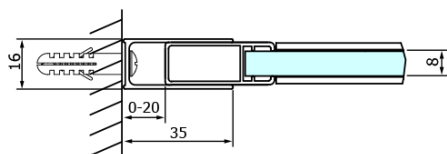

Set svislých těsnění pro sklo 8/8mm, 2000mm, černá (2ks) (Objednací kód: NDGDB01)

ALTIS BLACK sada krytek šroubů (Objednací kód: NDALB06)

Magnetické těsnění ploché, sklo 8mm, 2000mm, černá (Objednací kód: NDGVB02)

DRAGON BLACK montážní sada (Objednací kód: NDGDB04)

VOLCANO BLACK nalepovací magnet (Objednací kód: NDGVB35)

ALTIS BLACK přetoková lišta 1000 mm s koncovkami (Objednací kód: NDALB05)

Technický list

MODEL	A	B	C
GD4611B	1020-1110	510	420
GD4612B	1120-1210	560	470
GD4613B	1220-1310	610	520
GD4614B	1320-1410	660	570
GD4615B	1420-1510	710	620
GD4616B	1520-1610	760	670