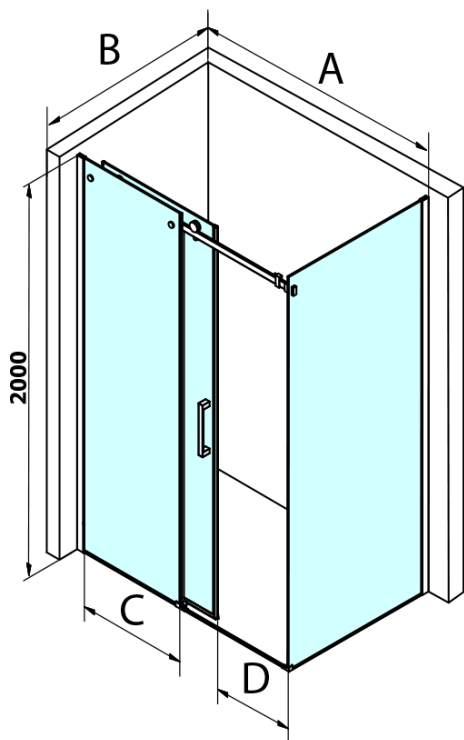

Objednací kód: GD4613B

Základní informace

Značka: Gelco
Série: DRAGON

Rozměry

Šířka: 1300 mm
Výška: 2000 mm

Parametry

Záruka: 3 roky
Hmotnost / ks: 60 kg
Balení: 1 ks
Barva profilu: Černá mat
Tvar: Dveře do niky
Typ otevírání: Posuvné
Směr otevírání: Univerzální
Šířka vstupu: 520 mm
Typ výplně: Čiré sklo
Úprava skla: Coated glass
Tloušťka skla: 8 mm
Instalační šířka od: 1220 mm
Instalační šířka do: 1310 mm
Vlastnosti: Bezrámové provedení
3D model: ANO

Náhradní díly

Set magnetických těsnění 45° pro sklo 8mm a profil, 2000mm, černá (2ks) (Objednací kód: NDGDB03)
DRAGON BLACK madlo, pár (Objednací kód: NDGDB-MADLO)
Spodní těsnění na dveře, sklo 8mm, 1000mm, černá (Objednací kód: NDALB04)
Set svislých těsnění pro sklo 8/8mm, 2000mm, černá (2ks) (Objednací kód: NDGDB01)
ALTIS BLACK sada krytek šroubů (Objednací kód: NDALB06)
Magnetické těsnění ploché, sklo 8mm, 2000mm, černá (Objednací kód: NDGVB02)
DRAGON BLACK montážní sada (Objednací kód: NDGDB04)
VOLCANO BLACK nalepovací magnet (Objednací kód: NDGVB35)
ALTIS BLACK přetoková lišta 1000 mm s koncovkami (Objednací kód: NDALB05)

Technický list

MODEL	A	B	C
GD4611B	1020-1110	510	420
GD4612B	1120-1210	560	470
GD4613B	1220-1310	610	520
GD4614B	1320-1410	660	570
GD4615B	1420-1510	710	620
GD4616B	1520-1610	760	670

MODEL	A	C	D
GD4611B	1020-1110	510	420
GD4612B	1120-1210	560	470
GD4613B	1220-1310	610	520
GD4614B	1320-1410	660	570
GD4615B	1420-1510	710	620
GD4616B	1520-1610	760	670