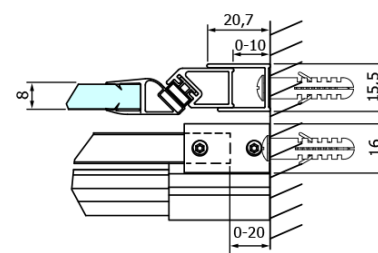

Objednací kód: GD4613B

Základní informace

Značka: Gelco
Série: DRAGON

Rozměry

Šířka: 1300 mm
Výška: 2000 mm

Parametry

Barva profilu: Černá mat
Tvar: Dveře do niky
Typ otevírání: Posuvné
Směr otevírání: Univerzální
Šířka vstupu: 520 mm
Typ výplně: Čiré sklo
Úprava skla: Coated glass
Tloušťka skla: 8 mm
Instalační šířka od: 1220 mm
Instalační šířka do: 1310 mm
Vlastnosti: Bezrámové provedení
Hmotnost / ks: 60.0 kg
Balení: 1 ks
Záruka: 3 roky

Náhradní díly

Set magnetických těsnění pro sklo 8mm a 3M pro nalepení , 2000mm (Objednací kód: NDGD05)
DRAGON montážní sada (Objednací kód: NDGD04)

Technický list

MODEL	A	B	C
GD4611B	1020-1110	510	420
GD4612B	1120-1210	560	470
GD4613B	1220-1310	610	520
GD4614B	1320-1410	660	570
GD4615B	1420-1510	710	620
GD4616B	1520-1610	760	670

MODEL	A	C	D
GD4611B	1020-1110	510	420
GD4612B	1120-1210	560	470
GD4613B	1220-1310	610	520
GD4614B	1320-1410	660	570
GD4615B	1420-1510	710	620
GD4616B	1520-1610	760	670

MODEL	B
GD7280B	780-800
GD7290B	880-900