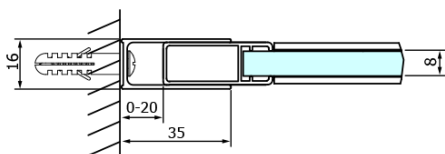

## Rozměry

Šířka: 1200 mm  
Výška: 2000 mm

## Parametry

Barva profilu: Černá mat  
Tvar: Dveře do niky  
Typ otevírání: Posuvné  
Směr otevírání: Univerzální  
Šířka vstupu: 470 mm  
Typ výplně: Čiré sklo  
Úprava skla: Coated glass  
Tloušťka skla: 8 mm  
Instalační šířka od: 1120 mm  
Instalační šířka do: 1210 mm  
Vlastnosti: Bezrámové provedení  
Hmotnost / ks: 55.5 kg  
Balení: 1 ks  
Záruka: 3 roky

## Náhradní díly

Set magnetických těsnění pro sklo 8mm a 3M pro nalepení , 2000mm (Objednací kód: NDGD05)  
DRAGON montážní sada (Objednací kód: NDGD04)

Technický list

MODEL	A	B	C
GD4611B	1020-1110	510	420
GD4612B	1120-1210	560	470
GD4613B	1220-1310	610	520
GD4614B	1320-1410	660	570
GD4615B	1420-1510	710	620
GD4616B	1520-1610	760	670