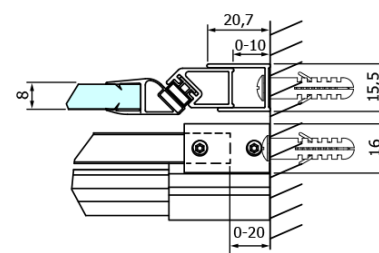

Objednací kód: GD4612B

Základní informace

Značka: Gelco
Série: DRAGON

Rozměry

Šířka: 1200 mm
Výška: 2000 mm

Parametry

Barva profilu: Černá mat
Tvar: Dveře do niky
Typ otevírání: Posuvné
Směr otevírání: Univerzální
Šířka vstupu: 470 mm
Typ výplně: Čiré sklo
Úprava skla: Coated glass
Tloušťka skla: 8 mm
Instalační šířka od: 1120 mm
Instalační šířka do: 1210 mm
Vlastnosti: Bezrámové provedení
Hmotnost / ks: 55.5 kg
Balení: 1 ks
Záruka: 3 roky

Náhradní díly

Set magnetických těsnění pro sklo 8mm a 3M pro nalepení , 2000mm (Objednací kód: NDGD05)
DRAGON montážní sada (Objednací kód: NDGD04)

Technický list

MODEL	A	B	C
GD4611B	1020-1110	510	420
GD4612B	1120-1210	560	470
GD4613B	1220-1310	610	520
GD4614B	1320-1410	660	570
GD4615B	1420-1510	710	620
GD4616B	1520-1610	760	670

MODEL	A	C	D
GD4611B	1020-1110	510	420
GD4612B	1120-1210	560	470
GD4613B	1220-1310	610	520
GD4614B	1320-1410	660	570
GD4615B	1420-1510	710	620
GD4616B	1520-1610	760	670

MODEL	B
GD7280B	780-800
GD7290B	880-900