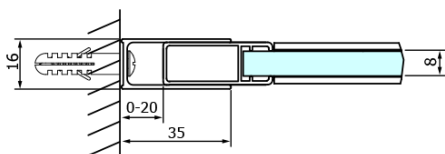

Objednací kód: GD4612B

Základní informace

Značka: Gelco
Série: DRAGON

Rozměry

Šířka: 1200 mm
Výška: 2000 mm

Parametry

Barva profilu: Černá mat
Tvar: Dveře do niky
Typ otevírání: Posuvné
Směr otevírání: Univerzální
Šířka vstupu: 470 mm
Typ výplně: Čiré sklo
Úprava skla: Coated glass
Tloušťka skla: 8 mm
Instalační šířka od: 1120 mm
Instalační šířka do: 1210 mm
Vlastnosti: Bezrámové provedení
Hmotnost / ks: 55.5 kg
Balení: 1 ks
Záruka: 3 roky

Náhradní díly

Set magnetických těsnění pro sklo 8mm a 3M pro nalepení , 2000mm (Objednací kód: NDGD05)
DRAGON montážní sada (Objednací kód: NDGD04)

Technický list

MODEL	A	B	C
GD4611B	1020-1110	510	420
GD4612B	1120-1210	560	470
GD4613B	1220-1310	610	520
GD4614B	1320-1410	660	570
GD4615B	1420-1510	710	620
GD4616B	1520-1610	760	670