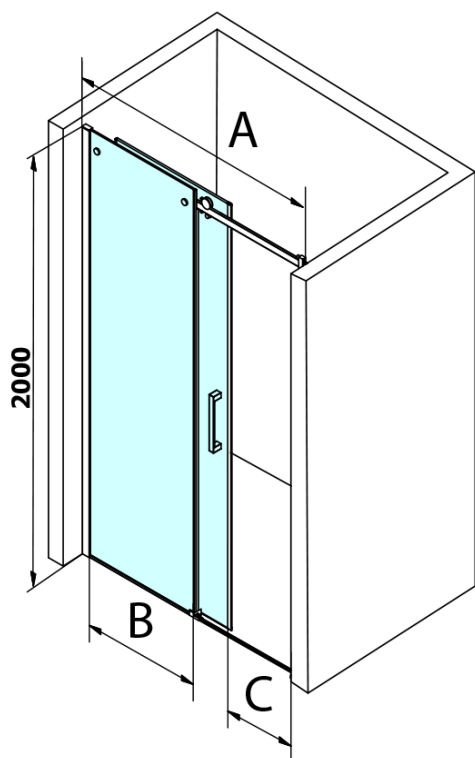

Objednací kód: GD4612B

Základní informace

Značka: Gelco
Série: DRAGON

Rozměry

Šířka: 1200 mm
Výška: 2000 mm

Parametry

Barva profilu: Černá mat
Tvar: Dveře do niky
Typ otevírání: Posuvné
Směr otevírání: Univerzální
Šířka vstupu: 470 mm
Typ výplně: Čiré sklo
Úprava skla: Coated glass
Tloušťka skla: 8 mm
Instalační šířka od: 1120 mm
Instalační šířka do: 1210 mm
Vlastnosti: Bezrámové provedení
Hmotnost / ks: 55.5 kg
Balení: 1 ks
Záruka: 3 roky

Náhradní díly

Set magnetických těsnění pro sklo 8mm a 3M pro nalepení , 2000mm (Objednací kód: NDGD05)
DRAGON montážní sada (Objednací kód: NDGD04)

Technický list

MODEL	A	B	C
GD4611B	1020-1110	510	420
GD4612B	1120-1210	560	470
GD4613B	1220-1310	610	520
GD4614B	1320-1410	660	570
GD4615B	1420-1510	710	620
GD4616B	1520-1610	760	670