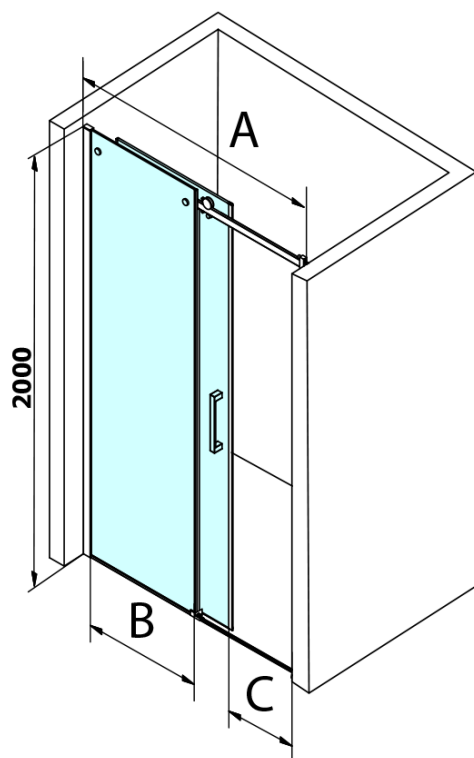

Objednací kód: GD4612B

Základní informace

Značka: Gelco
Série: DRAGON

Rozměry

Šířka: 1200 mm
Výška: 2000 mm

Parametry

Barva profilu: Černá mat
Tvar: Dveře do niky
Typ otevírání: Posuvné
Směr otevírání: Univerzální
Šířka vstupu: 470 mm
Typ výplně: Čiré sklo
Úprava skla: Coated glass
Tloušťka skla: 8 mm
Instalační šířka od: 1120 mm
Instalační šířka do: 1210 mm
Vlastnosti: Bezrámové provedení
Hmotnost / ks: 55.5 kg
Balení: 1 ks
Záruka: 3 roky

Náhradní díly

Set magnetických těsnění pro sklo 8mm a 3M pro nalepení , 2000mm (Objednací kód: NDGD05)
DRAGON montážní sada (Objednací kód: NDGD04)

Technický list

MODEL	A	B	C
GD4611B	1020-1110	510	420
GD4612B	1120-1210	560	470
GD4613B	1220-1310	610	520
GD4614B	1320-1410	660	570
GD4615B	1420-1510	710	620
GD4616B	1520-1610	760	670