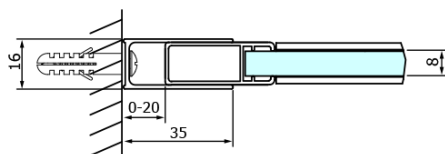

Objednací kód: GD4612B

Základní informace

Značka: Gelco
Série: DRAGON

Rozměry

Šířka: 1200 mm
Výška: 2000 mm

Parametry

Barva profilu: Černá mat
Tvar: Dveře do niky
Typ otevírání: Posuvné
Směr otevírání: Univerzální
Šířka vstupu: 470 mm
Typ výplně: Čiré sklo
Úprava skla: Coated glass
Tloušťka skla: 8 mm
Instalační šířka od: 1120 mm
Instalační šířka do: 1210 mm
Vlastnosti: Bezrámové provedení
Hmotnost / ks: 55.5 kg
Balení: 1 ks
Záruka: 3 roky

Náhradní díly

Set magnetických těsnění pro sklo 8mm a 3M pro nalepení , 2000mm (Objednací kód: NDGD05)
DRAGON montážní sada (Objednací kód: NDGD04)

Technický list

MODEL	A	B	C
GD4611B	1020-1110	510	420
GD4612B	1120-1210	560	470
GD4613B	1220-1310	610	520
GD4614B	1320-1410	660	570
GD4615B	1420-1510	710	620
GD4616B	1520-1610	760	670