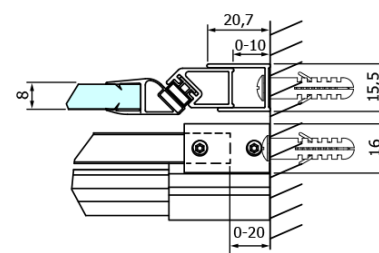

## Rozměry

Šířka: 1200 mm  
Výška: 2000 mm

## Parametry

Barva profilu: Černá mat  
Tvar: Dveře do niky  
Typ otevírání: Posuvné  
Směr otevírání: Univerzální  
Šířka vstupu: 470 mm  
Typ výplně: Čiré sklo  
Úprava skla: Coated glass  
Tloušťka skla: 8 mm  
Instalační šířka od: 1120 mm  
Instalační šířka do: 1210 mm  
Vlastnosti: Bezrámové provedení  
Hmotnost / ks: 55.5 kg  
Balení: 1 ks  
Záruka: 3 roky

## Náhradní díly

Set magnetických těsnění pro sklo 8mm a 3M pro nalepení , 2000mm (Objednací kód: NDGD05)  
DRAGON montážní sada (Objednací kód: NDGD04)

Technický list

MODEL	A	B	C
GD4611B	1020-1110	510	420
GD4612B	1120-1210	560	470
GD4613B	1220-1310	610	520
GD4614B	1320-1410	660	570
GD4615B	1420-1510	710	620
GD4616B	1520-1610	760	670