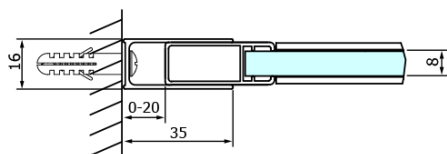

Objednací kód: GD4612B

Základní informace

Značka: Gelco
Série: DRAGON

Rozměry

Šířka: 1200 mm
Výška: 2000 mm

Parametry

Záruka: 3 roky
Hmotnost / ks: 55.5 kg
Balení: 1 ks
Barva profilu: Černá mat
Tvar: Dveře do niky
Typ otevírání: Posuvné
Směr otevírání: Univerzální
Šířka vstupu: 470 mm
Typ výplně: Čiré sklo
Úprava skla: Coated glass
Tloušťka skla: 8 mm
Instalační šířka od: 1120 mm
Instalační šířka do: 1210 mm
Vlastnosti: Bezrámové provedení
3D model: ANO

Náhradní díly

Set magnetických těsnění 45° pro sklo 8mm a profil, 2000mm, černá (2ks) (Objednací kód: NDGDB03)
Spodní těsnění na dveře, sklo 8mm, 1000mm, černá (Objednací kód: NDALB04)
Set svislých těsnění pro sklo 8/8mm, 2000mm, černá (2ks) (Objednací kód: NDGDB01)
DRAGON BLACK madlo, pár (Objednací kód: NDGDB-MADLO)
Magnetické těsnění ploché, sklo 8mm, 2000mm, černá (Objednací kód: NDGVB02)
ALTIS BLACK sada krytek šroubů (Objednací kód: NDALB06)
DRAGON BLACK montážní sada (Objednací kód: NDGDB04)
VOLCANO BLACK nalepovací magnet (Objednací kód: NDGVB35)
ALTIS BLACK přetoková lišta 1000 mm s koncovkami (Objednací kód: NDALB05)

Technický list

MODEL	A	B	C
GD4611B	1020-1110	510	420
GD4612B	1120-1210	560	470
GD4613B	1220-1310	610	520
GD4614B	1320-1410	660	570
GD4615B	1420-1510	710	620
GD4616B	1520-1610	760	670

MODEL	A	C	D
GD4611B	1020-1110	510	420
GD4612B	1120-1210	560	470
GD4613B	1220-1310	610	520
GD4614B	1320-1410	660	570
GD4615B	1420-1510	710	620
GD4616B	1520-1610	760	670