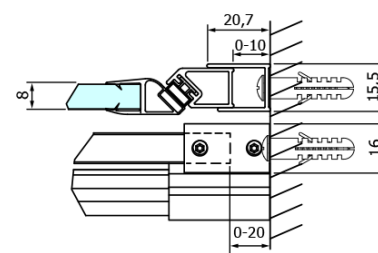

Objednací kód: GD4612B

Základní informace

Značka: Gelco
Série: DRAGON

Rozměry

Šířka: 1200 mm
Výška: 2000 mm

Parametry

Barva profilu: Černá mat
Tvar: Dveře do niky
Typ otevírání: Posuvné
Směr otevírání: Univerzální
Šířka vstupu: 470 mm
Typ výplně: Čiré sklo
Úprava skla: Coated glass
Tloušťka skla: 8 mm
Instalační šířka od: 1120 mm
Instalační šířka do: 1210 mm
Vlastnosti: Bezrámové provedení
Hmotnost / ks: 55.5 kg
Balení: 1 ks
Záruka: 3 roky

Náhradní díly

Set magnetických těsnění pro sklo 8mm a 3M pro nalepení , 2000mm (Objednací kód: NDGD05)
DRAGON montážní sada (Objednací kód: NDGD04)

Technický list

MODEL	A	B	C
GD4611B	1020-1110	510	420
GD4612B	1120-1210	560	470
GD4613B	1220-1310	610	520
GD4614B	1320-1410	660	570
GD4615B	1420-1510	710	620
GD4616B	1520-1610	760	670

MODEL	A	C	D
GD4611B	1020-1110	510	420
GD4612B	1120-1210	560	470
GD4613B	1220-1310	610	520
GD4614B	1320-1410	660	570
GD4615B	1420-1510	710	620
GD4616B	1520-1610	760	670

MODEL	B
GD7280B	780-800
GD7290B	880-900