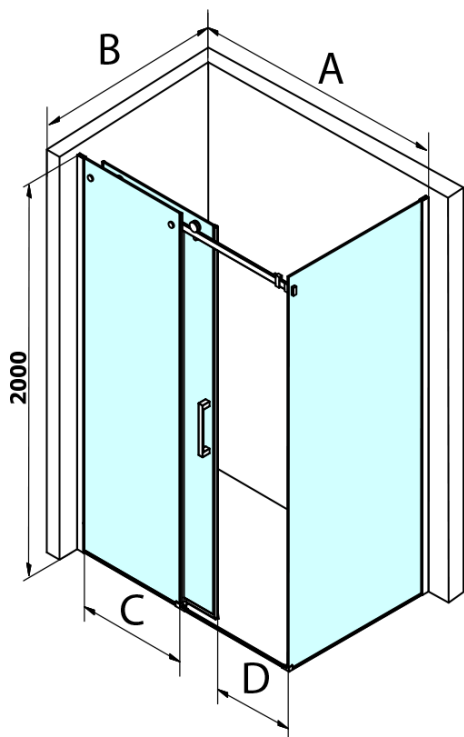

## Rozměry

Šířka: 1200 mm  
Výška: 2000 mm

## Parametry

Barva profilu: Černá mat  
Tvar: Dveře do niky  
Typ otevírání: Posuvné  
Směr otevírání: Univerzální  
Šířka vstupu: 470 mm  
Typ výplně: Čiré sklo  
Úprava skla: Coated glass  
Tloušťka skla: 8 mm  
Instalační šířka od: 1120 mm  
Instalační šířka do: 1210 mm  
Vlastnosti: Bezrámové provedení  
Hmotnost / ks: 55.5 kg  
Balení: 1 ks  
Záruka: 3 roky