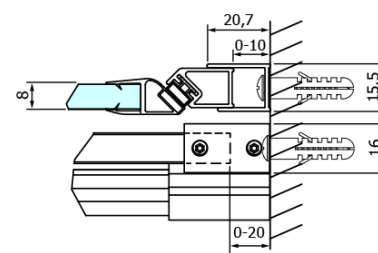

Objednací kód: GD4611B

Základní informace

Značka: Gelco
Série: DRAGON

Rozměry

Šířka: 1100 mm
Výška: 2000 mm

Parametry

Barva profilu: Černá mat
Tvar: Dveře do niky
Typ otevírání: Posuvné
Směr otevírání: Univerzální
Šířka vstupu: 420 mm
Typ výplně: Čiré sklo
Úprava skla: Coated glass
Tloušťka skla: 8 mm
Instalační šířka od: 1020 mm
Instalační šířka do: 1110 mm
Vlastnosti: Bezrámové provedení
Hmotnost / ks: 51.0 kg
Balení: 1 ks
Záruka: 3 roky

Náhradní díly

Set magnetických těsnění pro sklo 8mm a 3M pro nalepení , 2000mm (Objednací kód: NDGD05)
DRAGON montážní sada (Objednací kód: NDGD04)

Technický list

| MODEL | A | B | C |
|---------|-----------|-----|-----|
| GD4611B | 1020-1110 | 510 | 420 |
| GD4612B | 1120-1210 | 560 | 470 |
| GD4613B | 1220-1310 | 610 | 520 |
| GD4614B | 1320-1410 | 660 | 570 |
| GD4615B | 1420-1510 | 710 | 620 |
| GD4616B | 1520-1610 | 760 | 670 |

| MODEL | B |
|---------|---------|
| GD7280B | 780-800 |
| GD7290B | 880-900 |