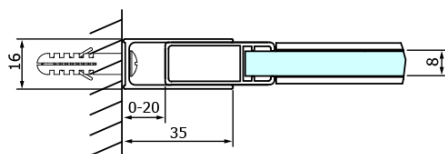

Objednací kód: GD4611B

Základní informace

Značka: Gelco
Série: DRAGON

Rozměry

Šířka: 1100 mm
Výška: 2000 mm

Parametry

Záruka: 3 roky
Hmotnost / ks: 51 kg
Balení: 1 ks
Barva profilu: Černá mat
Tvar: Dveře do niky
Typ otevírání: Posuvné
Směr otevírání: Univerzální
Šířka vstupu: 420 mm
Typ výplně: Čiré sklo
Úprava skla: Coated glass
Tloušťka skla: 8 mm
Instalační šířka od: 1020 mm
Instalační šířka do: 1110 mm
Vlastnosti: Bezrámové provedení
3D model: ANO

Náhradní díly

Set magnetických těsnění 45° pro sklo 8mm a profil, 2000mm, černá (2ks) (Objednací kód: NDGDB03)
DRAGON BLACK madlo, pár (Objednací kód: NDGDB-MADLO)
Spodní těsnění na dveře, sklo 8mm, 1000mm, černá (Objednací kód: NDALB04)
Set svislých těsnění pro sklo 8/8mm, 2000mm, černá (2ks) (Objednací kód: NDGDB01)
ALTIS BLACK sada krytek šroubů (Objednací kód: NDALB06)
Magnetické těsnění ploché, sklo 8mm, 2000mm, černá (Objednací kód: NDGVB02)
DRAGON BLACK montážní sada (Objednací kód: NDGDB04)
VOLCANO BLACK nalepovací magnet (Objednací kód: NDGVB35)
ALTIS BLACK přetoková lišta 1000 mm s koncovkami (Objednací kód: NDALB05)

Technický list

MODEL	A	B	C
GD4611B	1020-1110	510	420
GD4612B	1120-1210	560	470
GD4613B	1220-1310	610	520
GD4614B	1320-1410	660	570
GD4615B	1420-1510	710	620
GD4616B	1520-1610	760	670

MODEL	A	C	D
GD4611B	1020-1110	510	420
GD4612B	1120-1210	560	470
GD4613B	1220-1310	610	520
GD4614B	1320-1410	660	570
GD4615B	1420-1510	710	620
GD4616B	1520-1610	760	670