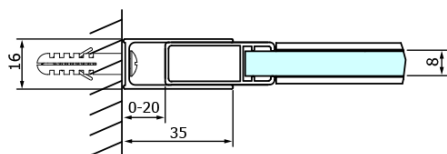

Objednací kód: GD4611B

Základní informace

Značka: Gelco
Série: DRAGON

Rozměry

Šířka: 1100 mm
Výška: 2000 mm

Parametry

Barva profilu: Černá mat
Tvar: Dveře do niky
Typ otevírání: Posuvné
Směr otevírání: Univerzální
Šířka vstupu: 420 mm
Typ výplně: Čiré sklo
Úprava skla: Coated glass
Tloušťka skla: 8 mm
Instalační šířka od: 1020 mm
Instalační šířka do: 1110 mm
Vlastnosti: Bezrámové provedení
Hmotnost / ks: 51.0 kg
Balení: 1 ks
Záruka: 3 roky

Náhradní díly

Set magnetických těsnění pro sklo 8mm a 3M pro nalepení , 2000mm (Objednací kód: NDGD05)
DRAGON montážní sada (Objednací kód: NDGD04)

Technický list

| MODEL | A | B | C |
|---------|-----------|-----|-----|
| GD4611B | 1020-1110 | 510 | 420 |
| GD4612B | 1120-1210 | 560 | 470 |
| GD4613B | 1220-1310 | 610 | 520 |
| GD4614B | 1320-1410 | 660 | 570 |
| GD4615B | 1420-1510 | 710 | 620 |
| GD4616B | 1520-1610 | 760 | 670 |