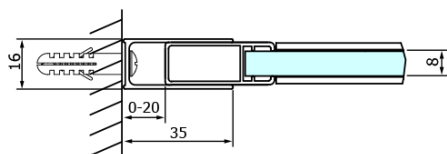

## Parametry

Barva profilu: Černá mat  
Tvar: Dveře do niky  
Typ otevírání: Posuvné  
Směr otevírání: Univerzální  
Šířka vstupu: 420 mm  
Typ výplně: Čiré sklo  
Úprava skla: Coated glass  
Tloušťka skla: 8 mm  
Instalační šířka od: 1020 mm  
Instalační šířka do: 1110 mm  
Vlastnosti: Bezrámové provedení  
Hmotnost / ks: 51.0 kg  
Balení: 1 ks  
Záruka: 3 roky

Set svislých těsnění pro sklo 8/8mm, 2000mm, černá (2ks) (Objednací kód: NDGDB01)

ALTIS BLACK sada krytek šroubů (Objednací kód: NDALB06)

Magnetické těsnění ploché, sklo 8mm, 2000mm, černá (Objednací kód: NDGVB02)

DRAGON BLACK montážní sada (Objednací kód: NDGDB04)

VOLCANO BLACK nalepovací magnet (Objednací kód: NDGVB35)

ALTIS BLACK přetoková lišta 1000 mm s koncovkami (Objednací kód: NDALB05)

Technický list

MODEL	A	B	C
GD4611B	1020-1110	510	420
GD4612B	1120-1210	560	470
GD4613B	1220-1310	610	520
GD4614B	1320-1410	660	570
GD4615B	1420-1510	710	620
GD4616B	1520-1610	760	670