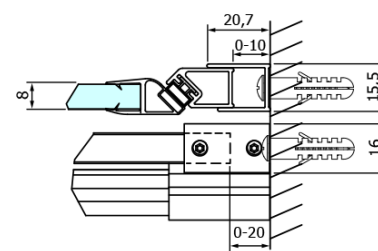

Objednací kód: GD4611B

Základní informace

Značka: Gelco
Série: DRAGON

Rozměry

Šířka: 1100 mm
Výška: 2000 mm

Parametry

Záruka: 3 roky
Hmotnost / ks: 51 kg
Balení: 1 ks
Barva profilu: Černá mat
Tvar: Dveře do niky
Typ otevírání: Posuvné
Směr otevírání: Univerzální
Šířka vstupu: 420 mm
Typ výplně: Čiré sklo
Úprava skla: Coated glass
Tloušťka skla: 8 mm
Instalační šířka od: 1020 mm
Instalační šířka do: 1110 mm
Vlastnosti: Bezrámové provedení
3D model: ANO

Náhradní díly

Set magnetických těsnění 45° pro sklo 8mm a profil, 2000mm, černá (2ks) (Objednací kód: NDGDB03)
DRAGON BLACK madlo, pár (Objednací kód: NDGDB-MADLO)
Spodní těsnění na dveře, sklo 8mm, 1000mm, černá (Objednací kód: NDALB04)
Set svislých těsnění pro sklo 8/8mm, 2000mm, černá (2ks) (Objednací kód: NDGDB01)
ALTIS BLACK sada krytek šroubů (Objednací kód: NDALB06)
Magnetické těsnění ploché, sklo 8mm, 2000mm, černá (Objednací kód: NDGVB02)
DRAGON BLACK montážní sada (Objednací kód: NDGDB04)
VOLCANO BLACK nalepovací magnet (Objednací kód: NDGVB35)
ALTIS BLACK přetoková lišta 1000 mm s koncovkami (Objednací kód: NDALB05)

Technický list

MODEL	A	B	C
GD4611B	1020-1110	510	420
GD4612B	1120-1210	560	470
GD4613B	1220-1310	610	520
GD4614B	1320-1410	660	570
GD4615B	1420-1510	710	620
GD4616B	1520-1610	760	670

MODEL	A	C	D
GD4611B	1020-1110	510	420
GD4612B	1120-1210	560	470
GD4613B	1220-1310	610	520
GD4614B	1320-1410	660	570
GD4615B	1420-1510	710	620
GD4616B	1520-1610	760	670

MODEL	B
GD7280B	780-800
GD7290B	880-900