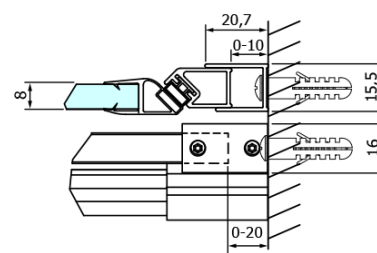

Objednací kód: GD4611B

Základní informace

Značka: Gelco
Série: DRAGON

Rozměry

Šířka: 1100 mm
Výška: 2000 mm

Parametry

Barva profilu: Černá mat
Tvar: Dveře do niky
Typ otevírání: Posuvné
Směr otevírání: Univerzální
Šířka vstupu: 420 mm
Typ výplně: Čiré sklo
Úprava skla: Coated glass
Tloušťka skla: 8 mm
Instalační šířka od: 1020 mm
Instalační šířka do: 1110 mm
Vlastnosti: Bezrámové provedení
Hmotnost / ks: 51.0 kg
Balení: 1 ks
Záruka: 3 roky

Náhradní díly

Set magnetických těsnění pro sklo 8mm a 3M pro nalepení , 2000mm (Objednací kód: NDGD05)
DRAGON montážní sada (Objednací kód: NDGD04)

Technický list

MODEL	A	B	C
GD4611B	1020-1110	510	420
GD4612B	1120-1210	560	470
GD4613B	1220-1310	610	520
GD4614B	1320-1410	660	570
GD4615B	1420-1510	710	620
GD4616B	1520-1610	760	670