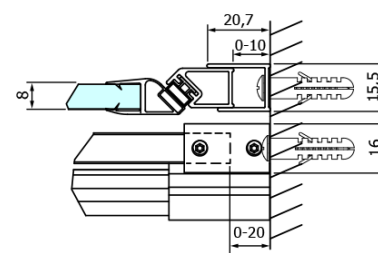

## Rozměry

Šířka: 1100 mm  
Výška: 2000 mm

## Parametry

Barva profilu: Černá mat  
Tvar: Dveře do niky  
Typ otevírání: Posuvné  
Směr otevírání: Univerzální  
Šířka vstupu: 420 mm  
Typ výplně: Čiré sklo  
Úprava skla: Coated glass  
Tloušťka skla: 8 mm  
Instalační šířka od: 1020 mm  
Instalační šířka do: 1110 mm  
Vlastnosti: Bezrámové provedení  
Hmotnost / ks: 51.0 kg  
Balení: 1 ks  
Záruka: 3 roky

DRAGON BLACK montážní sada (Objednací kód: NDGDB04)

VOLCANO BLACK nalepovací magnet (Objednací kód: NDGVB35)

ALTIS BLACK přetoková lišta 1000 mm s koncovkami (Objednací kód: NDALB05)

Technický list

MODEL	A	B	C
GD4611B	1020-1110	510	420
GD4612B	1120-1210	560	470
GD4613B	1220-1310	610	520
GD4614B	1320-1410	660	570
GD4615B	1420-1510	710	620
GD4616B	1520-1610	760	670