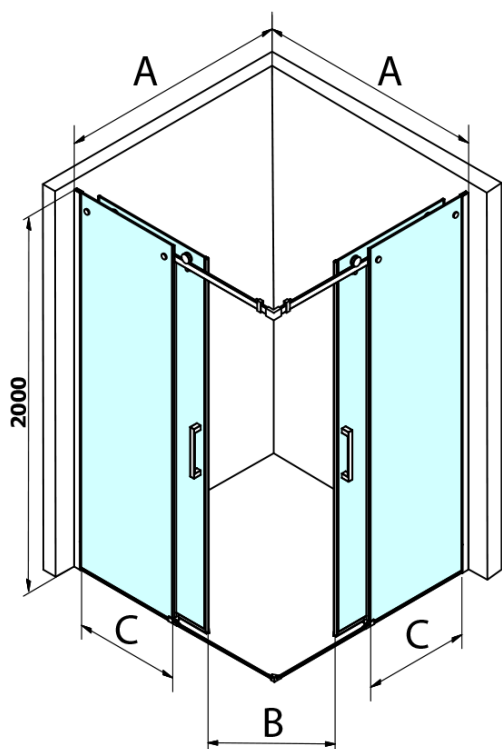

DRAGON BLACK sprchové posuvné dveře rohový vstup 800mm, čiré sklo

Objednací kód: GD4280B

Základní informace

Značka: Gelco
Série: DRAGON

Rozměry

Šířka: 800 mm
Výška: 2000 mm

Parametry

Záruka: 3 roky
Hmotnost / ks: 38 kg
Balení: 1 ks
Barva profilu: Černá mat
Tvar: Dveře do kombinace
Typ otevírání: Posuvné
Typ výplně: Čiré sklo
Úprava skla: Coated glass
Tloušťka skla: 8 mm
Vlastnosti: Bezrámové provedení
3D model: ANO

ALTIS BLACK přetoková lišta 1000 mm s koncovkami (Objednací kód: NDALB05)

Spodní těsnění na dveře, sklo 8mm, 1000mm, černá (Objednací kód: NDALB04)

Set svislých těsnění pro sklo 8/8mm, 2000mm, černá (2ks) (Objednací kód: NDGDB01)

DRAGON BLACK madlo, pár (Objednací kód: NDGDB-MADLO)

ALTIS BLACK sada krytek šroubů (Objednací kód: NDALB06)

DRAGON BLACK sprchové posuvné dveře rohový vstup 800mm, čiré sklo

Technický list

MODEL	A	B	C
GD4280B	780-880	385	360
GD4290B	880-900	450	410
GD4210B	980-1000	530	460

DRAGON BLACK sprchové posuvné dveře rohový vstup 800mm, čiré sklo

MODEL	A	B	C	D	E
GD4280GD4290	780-800	880-900	420	360	410
GD4280GD4210	780-800	980-1000	460	360	460
GD4280GD4211	780-800	1080-1100	500	360	510
GD4280GD4212	780-800	1180-1200	545	360	560
GD4290GD4210	880-900	980-1000	495	410	460
GD4290GD4211	880-900	1080-1100	530	410	510
GD4290GD4212	880-900	1180-1200	575	410	560
GD4210GD4211	980-1000	1080-1100	565	460	510
GD4210GD4212	980-1000	1180-1200	605	460	560
GD4211GD4212	1080-1100	1180-1200	635	510	560
GD4280BGD4290B	780-800	880-900	420	360	410
GD4280BGD4210B	780-800	980-1000	460	360	460
GD4290BGD4210B	880-900	980-1000	495	410	460