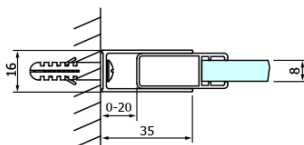

DRAGON BLACK sprchové posuvné dveře rohový vstup 800mm, čiré sklo

Objednací kód: GD4280B

Základní informace

Značka: Gelco
Série: DRAGON

Rozměry

Šířka: 800 mm
Výška: 2000 mm

Parametry

Barva profilu: Černá mat
Tvar: Dveře do kombinace
Typ otevírání: Posuvné
Typ výplně: Čiré sklo
Úprava skla: Coated glass
Tloušťka skla: 8 mm
Vlastnosti: Bezrámové provedení
Hmotnost / ks: 38.0 kg
Balení: 1 ks
Záruka: 3 roky

Náhradní díly

Set magnetických těsnění 45° pro sklo 8/8mm, 2000mm (Objednací kód: NDTL04)
DRAGON montážní sada (Objednací kód: NDGD04)

DRAGON BLACK sprchové posuvné dveře rohový vstup 800mm, čiré sklo

Technický list

MODEL	A	B	C
GD4280B	780-880	385	360
GD4290B	880-900	450	410
GD4210B	980-1000	530	460

DRAGON BLACK sprchové posuvné dveře rohový vstup 800mm, čiré sklo

MODEL	A	B	C	D	E
GD4280GD4290	780-800	880-900	420	360	410
GD4280GD4210	780-800	980-1000	460	360	460
GD4280GD4211	780-800	1080-1100	500	360	510
GD4280GD4212	780-800	1180-1200	545	360	560
GD4290GD4210	880-900	980-1000	495	410	460
GD4290GD4211	880-900	1080-1100	530	410	510
GD4290GD4212	880-900	1180-1200	575	410	560
GD4210GD4211	980-1000	1080-1100	565	460	510
GD4210GD4212	980-1000	1180-1200	605	460	560
GD4211GD4212	1080-1100	1180-1200	635	510	560
GD4280BGD4290B	780-800	880-900	420	360	410
GD4280BGD4210B	780-800	980-1000	460	360	460
GD4290BGD4210B	880-900	980-1000	495	410	460