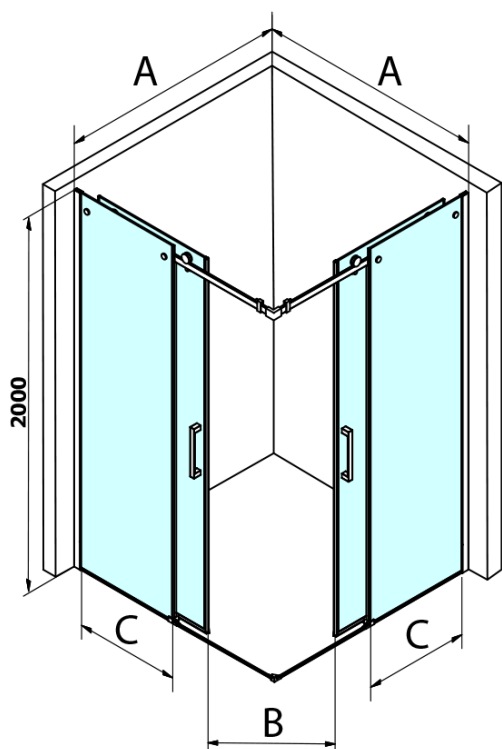

DRAGON BLACK sprchové posuvné dveře rohový vstup 800mm, čiré sklo

Objednací kód: GD4280B

Základní informace

Značka: Gelco
Série: DRAGON

Rozměry

Šířka: 800 mm
Výška: 2000 mm

Parametry

Barva profilu: Černá mat
Tvar: Dveře do kombinace
Typ otevírání: Posuvné
Typ výplně: Čiré sklo
Úprava skla: Coated glass
Tloušťka skla: 8 mm
Vlastnosti: Bezrámové provedení
Hmotnost / ks: 38.0 kg
Balení: 1 ks
Záruka: 3 roky

Náhradní díly

Set magnetických těsnění 45° pro sklo 8/8mm, 2000mm (Objednací kód: NDTL04)
DRAGON montážní sada (Objednací kód: NDGD04)

DRAGON BLACK sprchové posuvné dveře rohový vstup 800mm, čiré sklo

Technický list

MODEL	A	B	C
GD4280B	780-880	385	360
GD4290B	880-900	450	410
GD4210B	980-1000	530	460

DRAGON BLACK sprchové posuvné dveře rohový vstup 800mm, čiré sklo

MODEL	A	B	C	D	E
GD4280GD4290	780-800	880-900	420	360	410
GD4280GD4210	780-800	980-1000	460	360	460
GD4280GD4211	780-800	1080-1100	500	360	510
GD4280GD4212	780-800	1180-1200	545	360	560
GD4290GD4210	880-900	980-1000	495	410	460
GD4290GD4211	880-900	1080-1100	530	410	510
GD4290GD4212	880-900	1180-1200	575	410	560
GD4210GD4211	980-1000	1080-1100	565	460	510
GD4210GD4212	980-1000	1180-1200	605	460	560
GD4211GD4212	1080-1100	1180-1200	635	510	560
GD4280BGD4290B	780-800	880-900	420	360	410
GD4280BGD4210B	780-800	980-1000	460	360	460
GD4290BGD4210B	880-900	980-1000	495	410	460