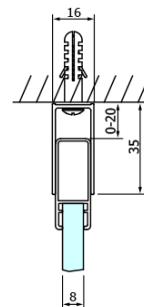

DRAGON BLACK sprchové posuvné dveře rohový vstup 800mm, čiré sklo

Objednací kód: GD4280B

Základní informace

Značka: Gelco
Série: DRAGON

Rozměry

Šířka: 800 mm
Výška: 2000 mm

Parametry

Barva profilu: Černá mat
Tvar: Dveře do kombinace
Typ otevírání: Posuvné
Typ výplně: Čiré sklo
Úprava skla: Coated glass
Tloušťka skla: 8 mm
Vlastnosti: Bezrámové provedení
Hmotnost / ks: 38.0 kg
Balení: 1 ks
Záruka: 3 roky

Náhradní díly

Set magnetických těsnění 45° pro sklo 8/8mm, 2000mm (Objednací kód: NDTL04)
DRAGON montážní sada (Objednací kód: NDGD04)

DRAGON BLACK sprchové posuvné dveře rohový vstup 800mm, čiré sklo

Technický list

MODEL	A	B	C
GD4280B	780-880	385	360
GD4290B	880-900	450	410
GD4210B	980-1000	530	460

DRAGON BLACK sprchové posuvné dveře rohový vstup 800mm, čiré sklo

MODEL	A	B	C	D	E
GD4280GD4290	780-800	880-900	420	360	410
GD4280GD4210	780-800	980-1000	460	360	460
GD4280GD4211	780-800	1080-1100	500	360	510
GD4280GD4212	780-800	1180-1200	545	360	560
GD4290GD4210	880-900	980-1000	495	410	460
GD4290GD4211	880-900	1080-1100	530	410	510
GD4290GD4212	880-900	1180-1200	575	410	560
GD4210GD4211	980-1000	1080-1100	565	460	510
GD4210GD4212	980-1000	1180-1200	605	460	560
GD4211GD4212	1080-1100	1180-1200	635	510	560
GD4280BGD4290B	780-800	880-900	420	360	410
GD4280BGD4210B	780-800	980-1000	460	360	460
GD4290BGD4210B	880-900	980-1000	495	410	460