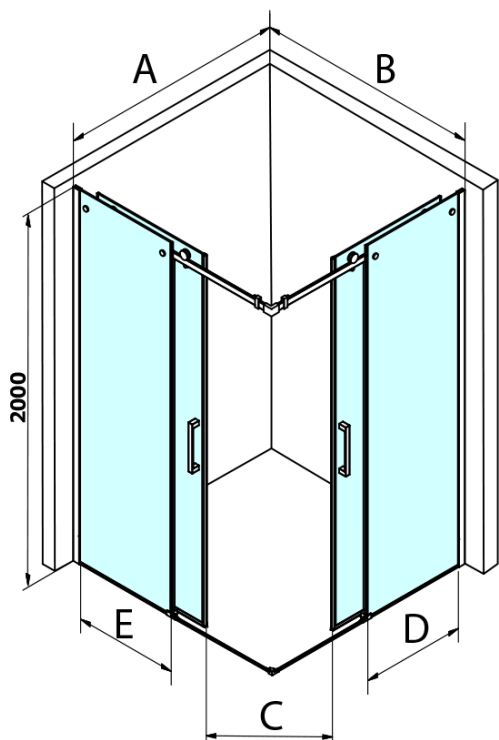

DRAGON BLACK sprchové posuvné dveře rohový vstup 800mm, čiré sklo

Objednací kód: GD4280B

Základní informace

Značka: Gelco
Série: DRAGON

Rozměry

Šířka: 800 mm
Výška: 2000 mm

Parametry

Barva profilu: Černá mat
Tvar: Dveře do kombinace
Typ otevírání: Posuvné
Typ výplně: Čiré sklo
Úprava skla: Coated glass
Tloušťka skla: 8 mm
Vlastnosti: Bezrámové provedení
Hmotnost / ks: 38.0 kg
Balení: 1 ks
Záruka: 3 roky

Náhradní díly

Set magnetických těsnění 45° pro sklo 8/8mm, 2000mm (Objednací kód: NDTL04)
DRAGON montážní sada (Objednací kód: NDGD04)

DRAGON BLACK sprchové posuvné dveře rohový vstup 800mm, čiré sklo

Technický list

MODEL	A	B	C
GD4280B	780-880	385	360
GD4290B	880-900	450	410
GD4210B	980-1000	530	460

DRAGON BLACK sprchové posuvné dveře rohový vstup 800mm, čiré sklo

MODEL	A	B	C	D	E
GD4280GD4290	780-800	880-900	420	360	410
GD4280GD4210	780-800	980-1000	460	360	460
GD4280GD4211	780-800	1080-1100	500	360	510
GD4280GD4212	780-800	1180-1200	545	360	560
GD4290GD4210	880-900	980-1000	495	410	460
GD4290GD4211	880-900	1080-1100	530	410	510
GD4290GD4212	880-900	1180-1200	575	410	560
GD4210GD4211	980-1000	1080-1100	565	460	510
GD4210GD4212	980-1000	1180-1200	605	460	560
GD4211GD4212	1080-1100	1180-1200	635	510	560
GD4280BGD4290B	780-800	880-900	420	360	410
GD4280BGD4210B	780-800	980-1000	460	360	460
GD4290BGD4210B	880-900	980-1000	495	410	460