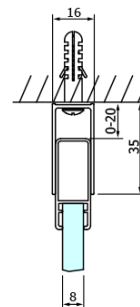

DRAGON BLACK madlo, pár (Objednací kód: NDGDB-MADLO)

ALTIS BLACK sada krytek šroubů (Objednací kód: NDALB06)

DRAGON BLACK sprchové posuvné dveře rohový vstup 800mm, čiré sklo

Technický list

MODEL	A	B	C
GD4280B	780-880	385	360
GD4290B	880-900	450	410
GD4210B	980-1000	530	460

DRAGON BLACK sprchové posuvné dveře rohový vstup 800mm, čiré sklo

MODEL	A	B	C	D	E
GD4280GD4290	780-800	880-900	420	360	410
GD4280GD4210	780-800	980-1000	460	360	460
GD4280GD4211	780-800	1080-1100	500	360	510
GD4280GD4212	780-800	1180-1200	545	360	560
GD4290GD4210	880-900	980-1000	495	410	460
GD4290GD4211	880-900	1080-1100	530	410	510
GD4290GD4212	880-900	1180-1200	575	410	560
GD4210GD4211	980-1000	1080-1100	565	460	510
GD4210GD4212	980-1000	1180-1200	605	460	560
GD4211GD4212	1080-1100	1180-1200	635	510	560
GD4280BGD4290B	780-800	880-900	420	360	410
GD4280BGD4210B	780-800	980-1000	460	360	460
GD4290BGD4210B	880-900	980-1000	495	410	460