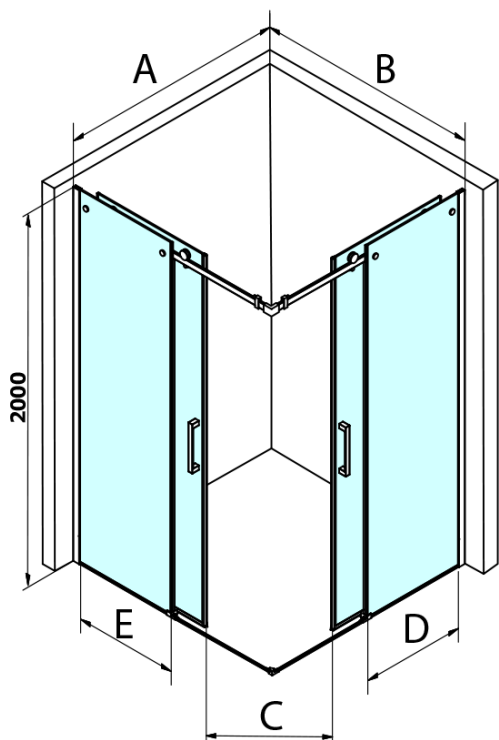

DRAGON BLACK madlo, pár (Objednací kód: NDGDB-MADLO)

ALTIS BLACK sada krytek šroubů (Objednací kód: NDALB06)

DRAGON BLACK sprchové posuvné dveře rohový vstup 800mm, čiré sklo

Technický list

MODEL	A	B	C
GD4280B	780-880	385	360
GD4290B	880-900	450	410
GD4210B	980-1000	530	460

DRAGON BLACK sprchové posuvné dveře rohový vstup 800mm, čiré sklo

MODEL	A	B	C	D	E
GD4280GD4290	780-800	880-900	420	360	410
GD4280GD4210	780-800	980-1000	460	360	460
GD4280GD4211	780-800	1080-1100	500	360	510
GD4280GD4212	780-800	1180-1200	545	360	560
GD4290GD4210	880-900	980-1000	495	410	460
GD4290GD4211	880-900	1080-1100	530	410	510
GD4290GD4212	880-900	1180-1200	575	410	560
GD4210GD4211	980-1000	1080-1100	565	460	510
GD4210GD4212	980-1000	1180-1200	605	460	560
GD4211GD4212	1080-1100	1180-1200	635	510	560
GD4280BGD4290B	780-800	880-900	420	360	410
GD4280BGD4210B	780-800	980-1000	460	360	460
GD4290BGD4210B	880-900	980-1000	495	410	460