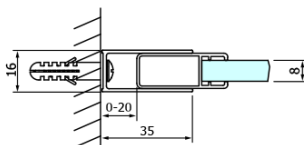

DRAGON BLACK madlo, pár (Objednací kód: NDGDB-MADLO)

ALTIS BLACK sada krytek šroubů (Objednací kód: NDALB06)

DRAGON BLACK sprchové posuvné dveře rohový vstup 800mm, čiré sklo

Technický list

MODEL	A	B	C
GD4280B	780-880	385	360
GD4290B	880-900	450	410
GD4210B	980-1000	530	460

DRAGON BLACK sprchové posuvné dveře rohový vstup 800mm, čiré sklo

MODEL	A	B	C	D	E
GD4280GD4290	780-800	880-900	420	360	410
GD4280GD4210	780-800	980-1000	460	360	460
GD4280GD4211	780-800	1080-1100	500	360	510
GD4280GD4212	780-800	1180-1200	545	360	560
GD4290GD4210	880-900	980-1000	495	410	460
GD4290GD4211	880-900	1080-1100	530	410	510
GD4290GD4212	880-900	1180-1200	575	410	560
GD4210GD4211	980-1000	1080-1100	565	460	510
GD4210GD4212	980-1000	1180-1200	605	460	560
GD4211GD4212	1080-1100	1180-1200	635	510	560
GD4280BGD4290B	780-800	880-900	420	360	410
GD4280BGD4210B	780-800	980-1000	460	360	460
GD4290BGD4210B	880-900	980-1000	495	410	460