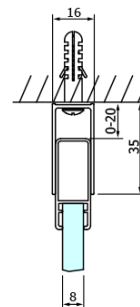

## Rozměry

Šířka: 1000 mm  
Výška: 2000 mm

# DRAGON BLACK sprchové posuvné dveře rohový vstup 1000mm, čiré sklo

## Technický list

MODEL	A	B	C
GD4280B	780-880	385	360
GD4290B	880-900	450	410
GD4210B	980-1000	530	460