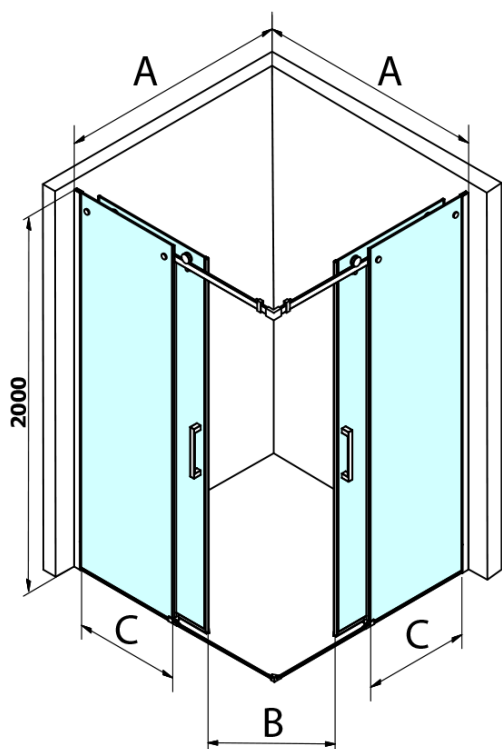

DRAGON BLACK sprchové posuvné dveře rohový vstup 1000mm, čiré sklo

Technický list

MODEL	A	B	C
GD4280B	780-880	385	360
GD4290B	880-900	450	410
GD4210B	980-1000	530	460