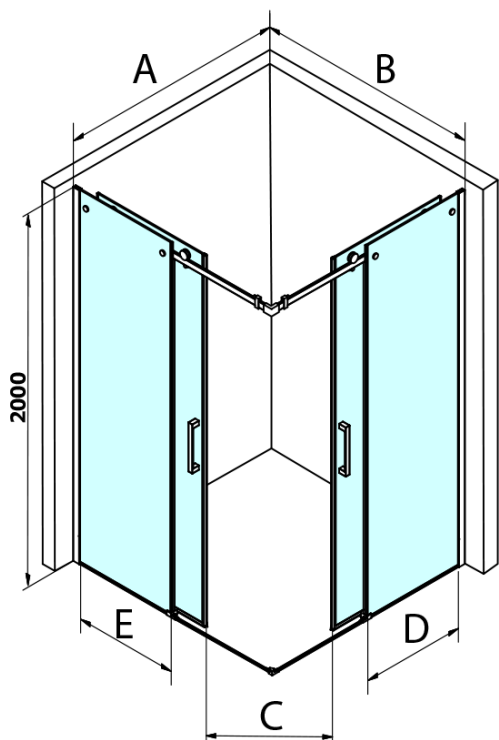

DRAGON BLACK sprchové posuvné dveře rohový vstup 1000mm, čiré sklo