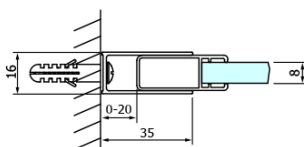

DRAGON BLACK sprchové posuvné dveře rohový vstup 1000mm, čiré sklo

Objednací kód: GD4210B

Základní informace

Značka: Gelco
Série: DRAGON

Rozměry

Šířka: 1000 mm
Výška: 2000 mm

Parametry

Barva profilu: Černá mat
Tvar: Dveře do kombinace
Typ otevírání: Posuvné
Typ výplně: Čiré sklo
Úprava skla: Coated glass
Tloušťka skla: 8 mm
Vlastnosti: Bezrámové provedení
Hmotnost / ks: 46.0 kg
Balení: 1 ks
Záruka: 3 roky

Náhradní díly

Set magnetických těsnění 45° pro sklo 8/8mm, 2000mm (Objednací kód: NDTL04)
DRAGON montážní sada (Objednací kód: NDGD04)

DRAGON BLACK sprchové posuvné dveře rohový vstup 1000mm, čiré sklo

Technický list

MODEL	A	B	C
GD4280B	780-880	385	360
GD4290B	880-900	450	410
GD4210B	980-1000	530	460

DRAGON BLACK sprchové posuvné dveře rohový vstup 1000mm, čiré sklo

MODEL	A	B	C	D	E
GD4280GD4290	780-800	880-900	420	360	410
GD4280GD4210	780-800	980-1000	460	360	460
GD4280GD4211	780-800	1080-1100	500	360	510
GD4280GD4212	780-800	1180-1200	545	360	560
GD4290GD4210	880-900	980-1000	495	410	460
GD4290GD4211	880-900	1080-1100	530	410	510
GD4290GD4212	880-900	1180-1200	575	410	560
GD4210GD4211	980-1000	1080-1100	565	460	510
GD4210GD4212	980-1000	1180-1200	605	460	560
GD4211GD4212	1080-1100	1180-1200	635	510	560
GD4280BGD4290B	780-800	880-900	420	360	410
GD4280BGD4210B	780-800	980-1000	460	360	460
GD4290BGD4210B	880-900	980-1000	495	410	460