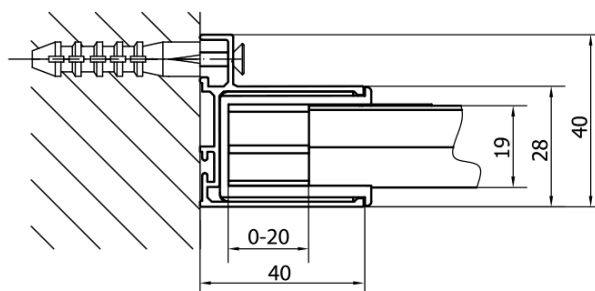

Objednací kód: EL1815B

Základní informace

Značka: Polysan
Série: EASY BLACK

Rozměry

Šířka: 1600 mm
Výška: 1900 mm

Parametry

Barva profilu: Černá mat
Tvar: Dveře do niky
Typ otevírání: Posuvné
Směr otevírání: Univerzální
Šířka vstupu: 680 mm
Typ výplně: Čiré sklo
Tloušťka skla: 6 mm
Instalační šířka od: 1575 mm
Instalační šířka do: 1615 mm
Vlastnosti: Rámové provedení
Hmotnost / ks: 48.0 kg
Balení: 1 ks
Záruka: 2 roky

Technický list

EL1815LB

EL1815RB

	B
EL1815B-EL3115B	680-700
EL1815B-EL3215B	780-800
EL1815B-EL3315B	880-900
EL1815B-EL3415B	980-1000