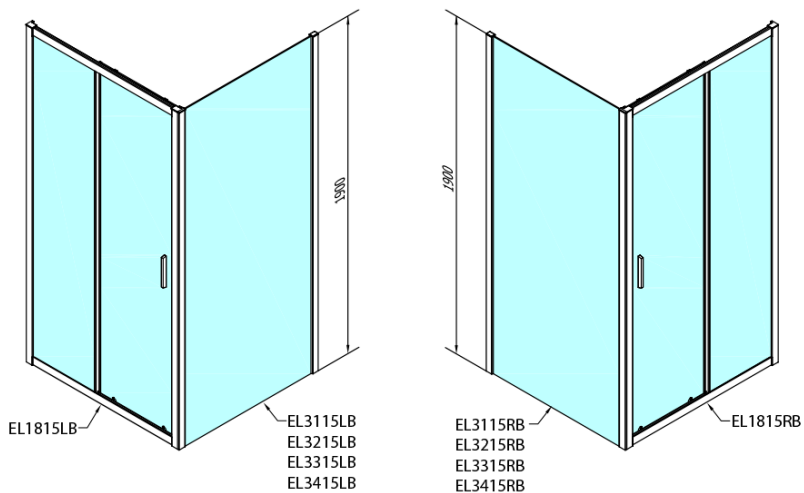

Objednací kód: EL1815B

Základní informace

Značka: Polysan
Série: EASY BLACK

Rozměry

Šířka: 1600 mm
Výška: 1900 mm

Parametry

Barva profilu: Černá mat
Tvar: Dveře do niky
Typ otevírání: Posuvné
Směr otevírání: Univerzální
Šířka vstupu: 680 mm
Typ výplně: Čiré sklo
Tloušťka skla: 6 mm
Instalační šířka od: 1575 mm
Instalační šířka do: 1615 mm
Vlastnosti: Rámové provedení
Hmotnost / ks: 48.0 kg
Balení: 1 ks
Záruka: 2 roky

Náhradní díly

EASY BLACK zamačkávací těsnění 2000mm (Objednací kód: NDAE14B)
EASY BLACK horní pojezd (Objednací kód: NDAE32B)
EASY BLACK vložka pro uchycení pojezdového profilu, pravá (Objednací kód: NDAE466RB)
EASY BLACK krytka stěnového profilu, levá (Objednací kód: NDAE468LB)
EASY BLACK krytka hlavy vrutu (Objednací kód: NDAE065B)
EASY BLACK doraz, levý (Objednací kód: NDAE477LB)
EASY BLACK vložka pro uchycení pojezdového profilu, levá (Objednací kód: NDAE466LB)
EASY BLACK úchyt pevného skla, pravý (Objednací kód: NDAE079RB)
EASY BLACK stěnový profil pro pevné sklo, 1900mm (Objednací kód: NDAE419B)
EASY BLACK spodní výklopný pojezd (Objednací kód: NDAE33B)
EASY BLACK set svislých těsnění pro sklo 6/6/6mm, 2000mm (2ks) (Objednací kód: NDEL20B)
EASY BLACK úchyt pevného skla, levý (Objednací kód: NDAE079LB)
EASY BLACK krytka stěnového profilu, pravá (Objednací kód: NDAE468RB)
EASY BLACK U těsnění spodní na pevné sklo 6mm, 1000mm (Objednací kód: NDEL89B)
EASY BLACK krytka kulatá (Objednací kód: NDAE454B)
EASY BLACK doraz, pravý (Objednací kód: NDAE477RB)
EASY BLACK madlo, pár (Objednací kód: NDEL11B)

Technický list

| | B |
|-----------------|----------|
| EL1815B-EL3115B | 680-700 |
| EL1815B-EL3215B | 780-800 |
| EL1815B-EL3315B | 880-900 |
| EL1815B-EL3415B | 980-1000 |