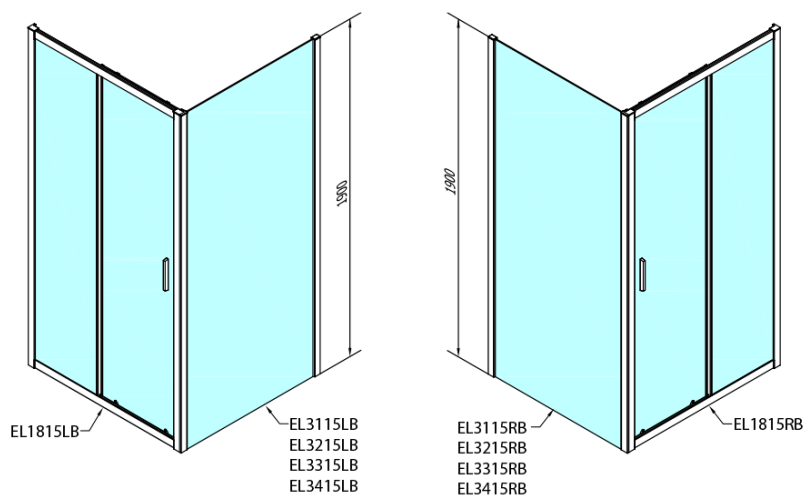

Objednací kód: EL1815B

Základní informace

Značka: Polysan
Série: EASY BLACK

Rozměry

Šířka: 1600 mm
Výška: 1900 mm

Parametry

Barva profilu: Černá mat
Tvar: Dveře do niky
Typ otevírání: Posuvné
Směr otevírání: Univerzální
Šířka vstupu: 680 mm
Typ výplně: Čiré sklo
Tloušťka skla: 6 mm
Instalační šířka od: 1575 mm
Instalační šířka do: 1615 mm
Vlastnosti: Rámové provedení
Hmotnost / ks: 48.0 kg
Balení: 1 ks
Záruka: 2 roky

Technický list

	B
EL1815B-EL3115B	680-700
EL1815B-EL3215B	780-800
EL1815B-EL3315B	880-900
EL1815B-EL3415B	980-1000