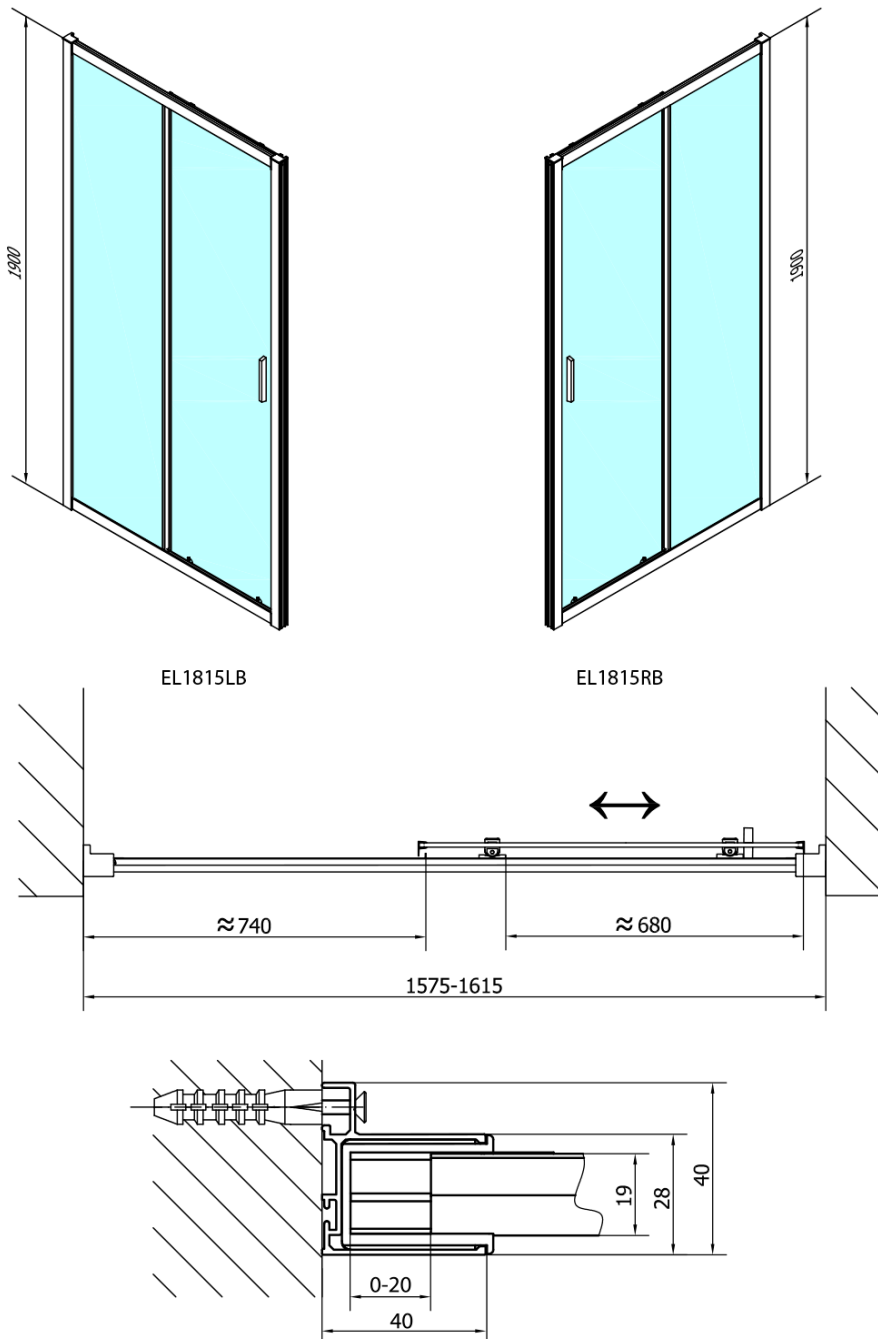

Objednací kód: EL1815B

Základní informace

Značka: Polysan
Série: EASY BLACK

Rozměry

Šířka: 1600 mm
Výška: 1900 mm

Parametry

Barva profilu: Černá mat
Tvar: Dveře do niky
Typ otevírání: Posuvné
Směr otevírání: Univerzální
Šířka vstupu: 680 mm
Typ výplně: Čiré sklo
Tloušťka skla: 6 mm
Instalační šířka od: 1575 mm
Instalační šířka do: 1615 mm
Vlastnosti: Rámové provedení
Hmotnost / ks: 48.0 kg
Balení: 1 ks
Záruka: 2 roky

Náhradní díly

EASY BLACK zamačkávací těsnění 2000mm (Objednací kód: NDAE14B)
EASY BLACK horní pojezd (Objednací kód: NDAE32B)
EASY BLACK vložka pro uchycení pojezdového profilu, pravá (Objednací kód: NDAE466RB)
EASY BLACK krytka stěnového profilu, levá (Objednací kód: NDAE468LB)
EASY BLACK krytka hlavy vrutu (Objednací kód: NDAE065B)
EASY BLACK doraz, levý (Objednací kód: NDAE477LB)
EASY BLACK vložka pro uchycení pojezdového profilu, levá (Objednací kód: NDAE466LB)
EASY BLACK úchyt pevného skla, pravý (Objednací kód: NDAE079RB)
EASY BLACK stěnový profil pro pevné sklo, 1900mm (Objednací kód: NDAE419B)
EASY BLACK spodní výklopný pojezd (Objednací kód: NDAE33B)
EASY BLACK set svislých těsnění pro sklo 6/6/6mm, 2000mm (2ks) (Objednací kód: NDEL20B)
EASY BLACK úchyt pevného skla, levý (Objednací kód: NDAE079LB)
EASY BLACK krytka stěnového profilu, pravá (Objednací kód: NDAE468RB)
EASY BLACK U těsnění spodní na pevné sklo 6mm, 1000mm (Objednací kód: NDEL89B)
EASY BLACK krytka kulatá (Objednací kód: NDAE454B)
EASY BLACK doraz, pravý (Objednací kód: NDAE477RB)
EASY BLACK madlo, pár (Objednací kód: NDEL11B)

Technický list

| | B |
|-----------------|----------|
| EL1815B-EL3115B | 680-700 |
| EL1815B-EL3215B | 780-800 |
| EL1815B-EL3315B | 880-900 |
| EL1815B-EL3415B | 980-1000 |