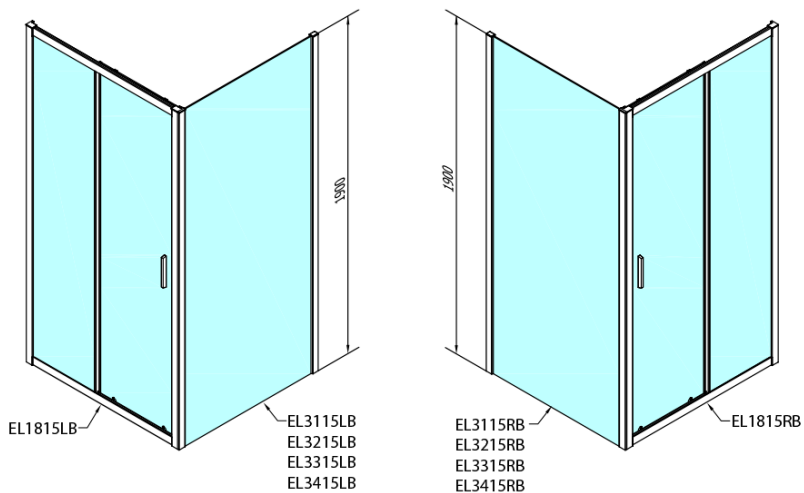

Objednací kód: EL1815B

Základní informace

Značka: Polysan
Série: EASY BLACK

Rozměry

Šířka: 1600 mm
Výška: 1900 mm

Parametry

Barva profilu: Černá mat
Tvar: Dveře do niky
Typ otevírání: Posuvné
Směr otevírání: Univerzální
Šířka vstupu: 680 mm
Typ výplně: Čiré sklo
Tloušťka skla: 6 mm
Instalační šířka od: 1575 mm
Instalační šířka do: 1615 mm
Vlastnosti: Rámové provedení
Hmotnost / ks: 48.0 kg
Balení: 1 ks
Záruka: 2 roky

Technický list

EL1815LB

EL1815RB

	B
EL1815B-EL3115B	680-700
EL1815B-EL3215B	780-800
EL1815B-EL3315B	880-900
EL1815B-EL3415B	980-1000