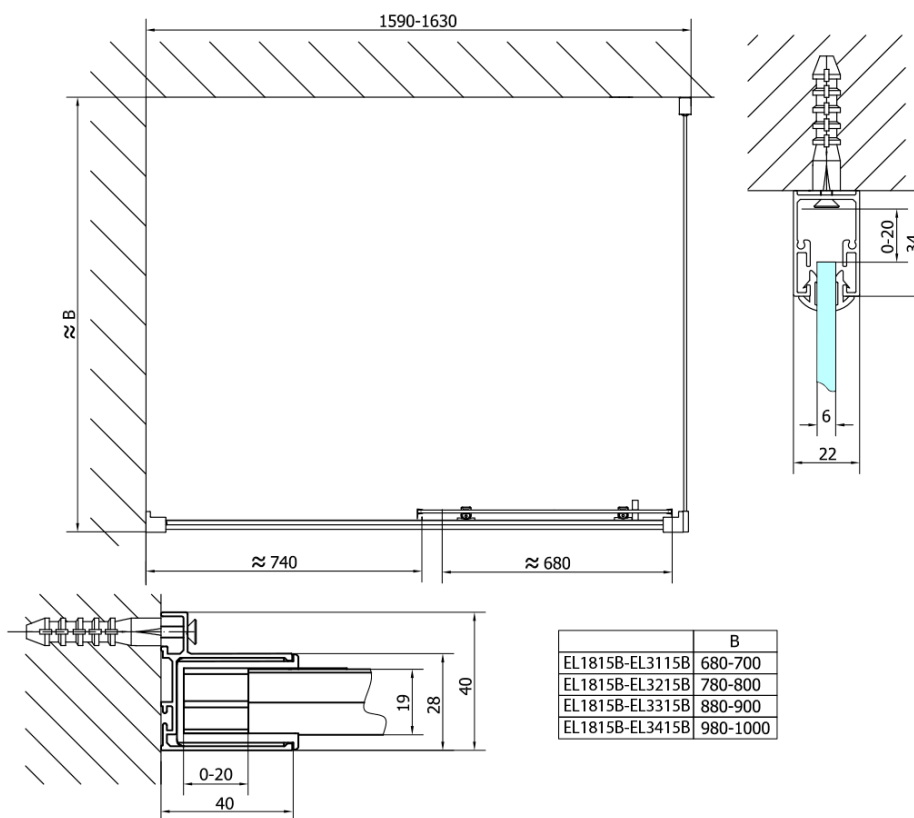

Objednací kód: EL1815B

Základní informace

Značka: Polysan
Série: EASY BLACK

Rozměry

Šířka: 1600 mm
Výška: 1900 mm

Parametry

Barva profilu: Černá mat
Tvar: Dveře do niky
Typ otevírání: Posuvné
Směr otevírání: Univerzální
Šířka vstupu: 680 mm
Typ výplně: Čiré sklo
Tloušťka skla: 6 mm
Instalační šířka od: 1575 mm
Instalační šířka do: 1615 mm
Vlastnosti: Rámové provedení
Hmotnost / ks: 48.0 kg
Balení: 1 ks
Záruka: 2 roky

Náhradní díly

EASY BLACK zamačkávací těsnění 2000mm (Objednací kód: NDAE14B)
EASY BLACK horní pojezd (Objednací kód: NDAE32B)
EASY BLACK vložka pro uchycení pojezdového profilu, pravá (Objednací kód: NDAE466RB)
EASY BLACK krytka stěnového profilu, levá (Objednací kód: NDAE468LB)
EASY BLACK krytka hlavy vrutu (Objednací kód: NDAE065B)
EASY BLACK doraz, levý (Objednací kód: NDAE477LB)
EASY BLACK vložka pro uchycení pojezdového profilu, levá (Objednací kód: NDAE466LB)
EASY BLACK úchyt pevného skla, pravý (Objednací kód: NDAE079RB)
EASY BLACK stěnový profil pro pevné sklo, 1900mm (Objednací kód: NDAE419B)
EASY BLACK spodní výklopný pojezd (Objednací kód: NDAE33B)
EASY BLACK set svislých těsnění pro sklo 6/6/6mm, 2000mm (2ks) (Objednací kód: NDEL20B)
EASY BLACK úchyt pevného skla, levý (Objednací kód: NDAE079LB)
EASY BLACK krytka stěnového profilu, pravá (Objednací kód: NDAE468RB)
EASY BLACK U těsnění spodní na pevné sklo 6mm, 1000mm (Objednací kód: NDEL89B)
EASY BLACK krytka kulatá (Objednací kód: NDAE454B)
EASY BLACK doraz, pravý (Objednací kód: NDAE477RB)
EASY BLACK madlo, pár (Objednací kód: NDEL11B)

Technický list

| | B |
|-----------------|----------|
| EL1815B-EL3115B | 680-700 |
| EL1815B-EL3215B | 780-800 |
| EL1815B-EL3315B | 880-900 |
| EL1815B-EL3415B | 980-1000 |