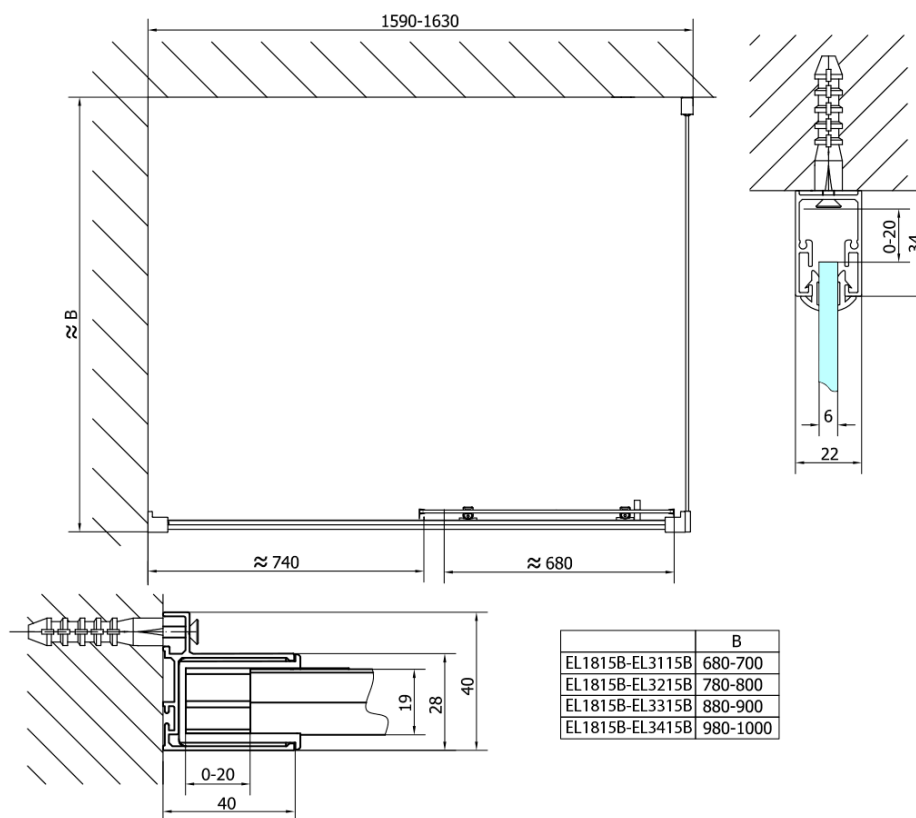

Objednací kód: EL1815B

Základní informace

Značka: Polysan
Série: EASY BLACK

Rozměry

Šířka: 1600 mm
Výška: 1900 mm

Parametry

Barva profilu: Černá mat
Tvar: Dveře do niky
Typ otevírání: Posuvné
Směr otevírání: Univerzální
Šířka vstupu: 680 mm
Typ výplně: Čiré sklo
Tloušťka skla: 6 mm
Instalační šířka od: 1575 mm
Instalační šířka do: 1615 mm
Vlastnosti: Rámové provedení
Hmotnost / ks: 48.0 kg
Balení: 1 ks
Záruka: 2 roky

Technický list

	B
EL1815B-EL3115B	680-700
EL1815B-EL3215B	780-800
EL1815B-EL3315B	880-900
EL1815B-EL3415B	980-1000