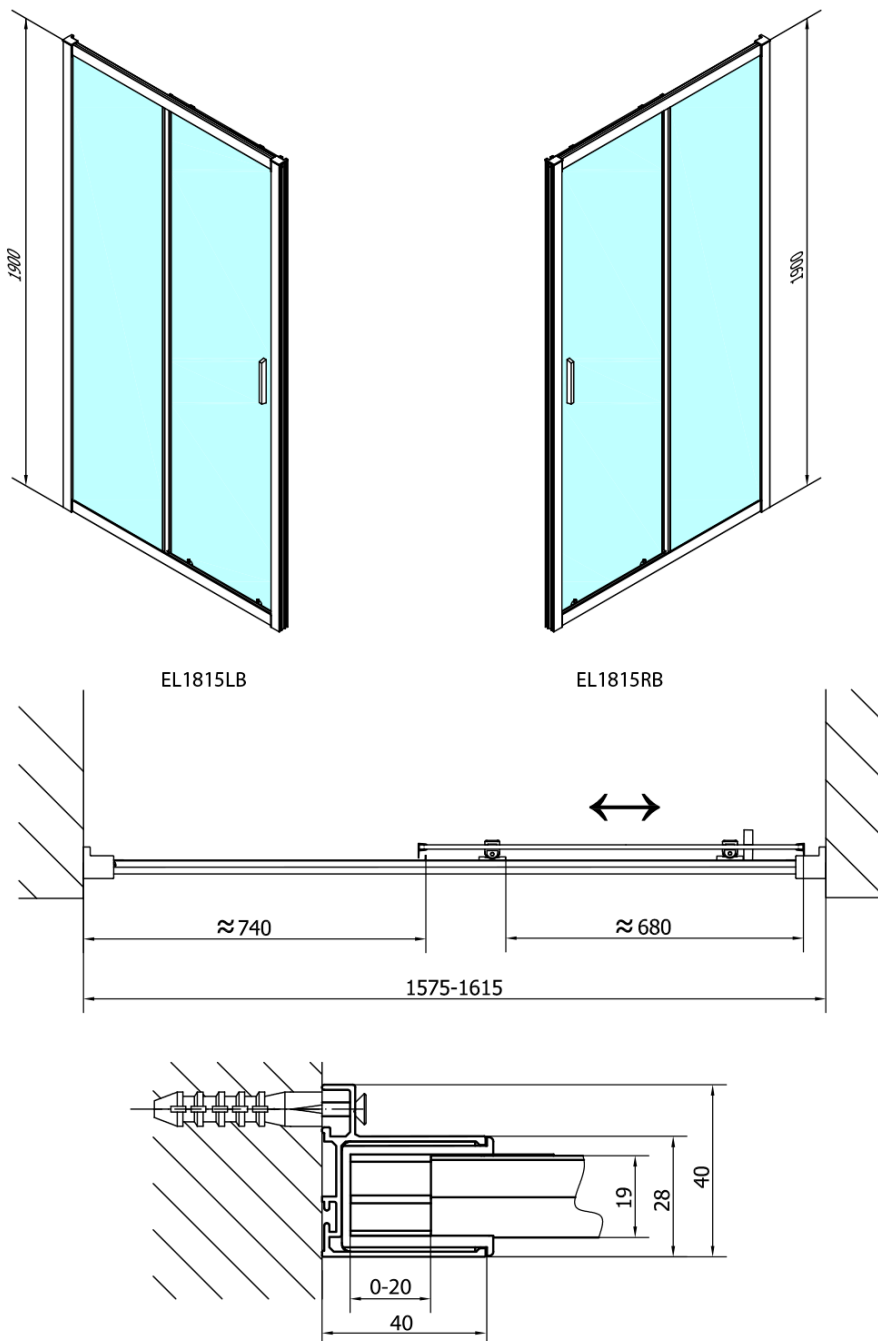

Objednací kód: EL1815B

Základní informace

Značka: Polysan
Série: EASY BLACK

Rozměry

Šířka: 1600 mm
Výška: 1900 mm

Parametry

Barva profilu: Černá mat
Tvar: Dveře do niky
Typ otevírání: Posuvné
Směr otevírání: Univerzální
Šířka vstupu: 680 mm
Typ výplně: Čiré sklo
Tloušťka skla: 6 mm
Instalační šířka od: 1575 mm
Instalační šířka do: 1615 mm
Vlastnosti: Rámové provedení
Hmotnost / ks: 48.0 kg
Balení: 1 ks
Záruka: 2 roky

Technický list

	B
EL1815B-EL3115B	680-700
EL1815B-EL3215B	780-800
EL1815B-EL3315B	880-900
EL1815B-EL3415B	980-1000