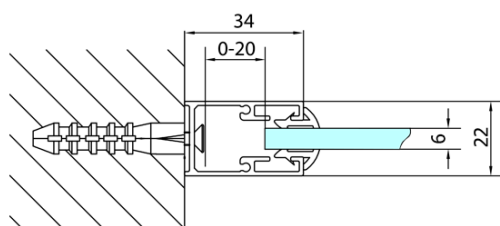

Objednací kód: MD3316B

Základní informace

Značka: Polysan

Série: DEEP

Rozměry

Šířka: 900 mm

Výška: 1650 mm

Parametry

Barva profilu: Černá mat

Tvar: Pevná stěna ke sprchovým dveřím

Typ výplně: Čiré sklo

Tloušťka skla: 6 mm

Hmotnost / ks: 22.0 kg

Balení: 1 ks

Záruka: 2 roky

Technický list