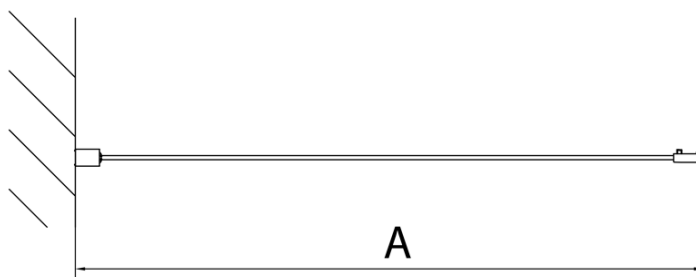

Technický list

MODEL	A
MD3116B	730-750
MD3316B	880-900