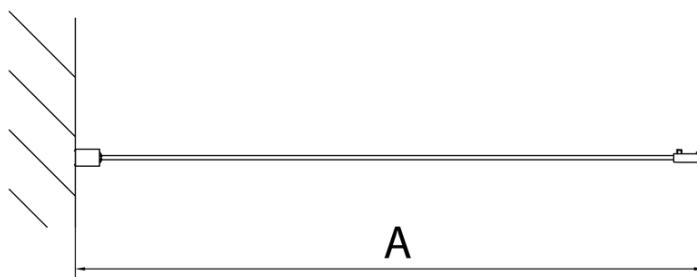

Objednací kód: MD3316B

Základní informace

Značka: Polysan

Série: DEEP

Rozměry

Šířka: 900 mm

Výška: 1650 mm

Parametry

Barva profilu: Černá mat

Tvar: Pevná stěna ke sprchovým dveřím

Typ výplně: Čiré sklo

Tloušťka skla: 6 mm

Hmotnost / ks: 22.0 kg

Balení: 1 ks

Záruka: 2 roky

Technický list