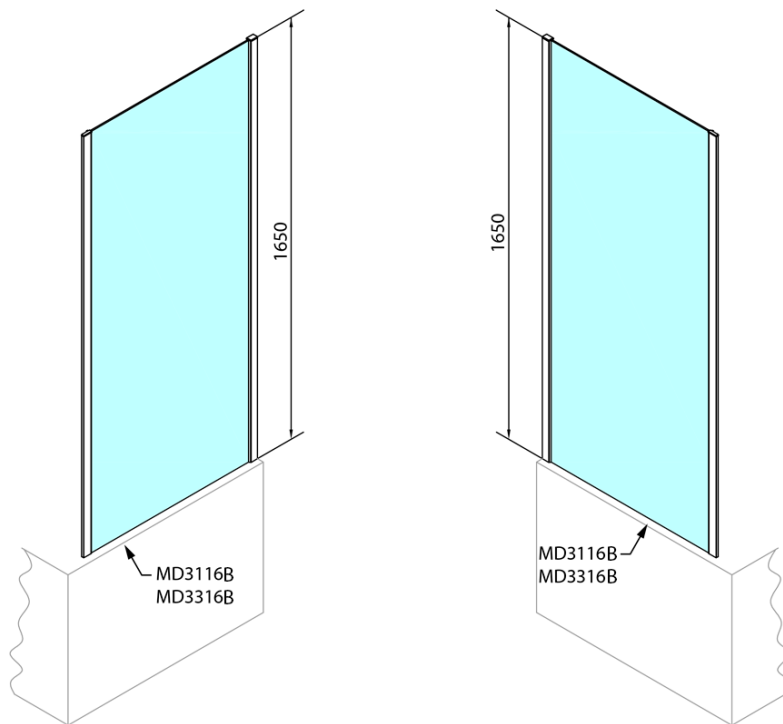

Objednací kód: MD3316B

Základní informace

Značka: Polysan

Série: DEEP

Rozměry

Šířka: 900 mm

Výška: 1650 mm

Parametry

Barva profilu: Černá mat

Tvar: Pevná stěna ke sprchovým dveřím

Typ výplně: Čiré sklo

Tloušťka skla: 6 mm

Hmotnost / ks: 22.0 kg

Balení: 1 ks

Záruka: 2 roky

Technický list

MODEL	A
MD3116B	730-750
MD3316B	880-900