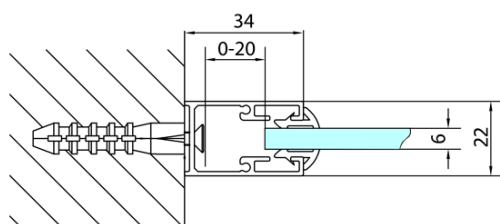

Objednací kód: MD3316B

**Základní informace**

Značka: Polysan

Série: DEEP

**Rozměry**

Šířka: 900 mm

Výška: 1650 mm

**Parametry**

Barva profilu: Černá mat

Tvar: Pevná stěna ke sprchovým dveřím

Typ výplně: Čiré sklo

Tloušťka skla: 6 mm

Hmotnost / ks: 22.0 kg

Balení: 1 ks

Záruka: 2 roky

Technický list