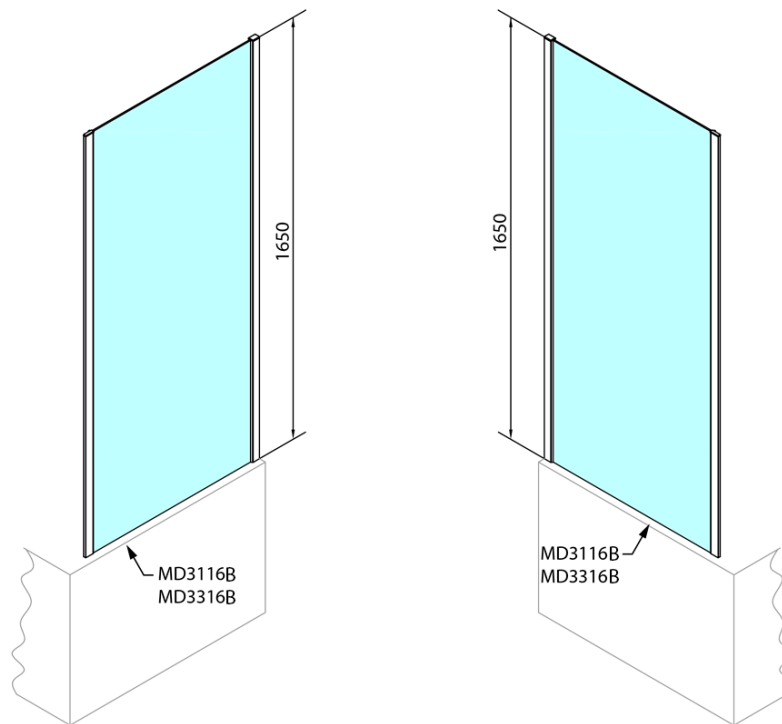

Objednací kód: MD3316B

Základní informace

Značka: Polysan

Série: DEEP

Rozměry

Šířka: 900 mm

Výška: 1650 mm

Parametry

Barva profilu: Černá mat

Tvar: Pevná stěna ke sprchovým dveřím

Typ výplně: Čiré sklo

Tloušťka skla: 6 mm

Hmotnost / ks: 22.0 kg

Balení: 1 ks

Záruka: 2 roky

Technický list

MODEL	A
MD3116B	730-750
MD3316B	880-900