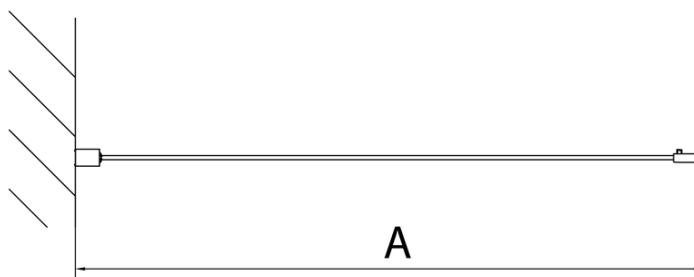

Objednací kód: MD3316B

Základní informace

Značka: Polysan

Série: DEEP

Rozměry

Šířka: 900 mm

Výška: 1650 mm

Parametry

Barva profilu: Černá mat

Tvar: Pevná stěna ke sprchovým dveřím

Typ výplně: Čiré sklo

Tloušťka skla: 6 mm

Hmotnost / ks: 22.0 kg

Balení: 1 ks

Záruka: 2 roky

Technický list