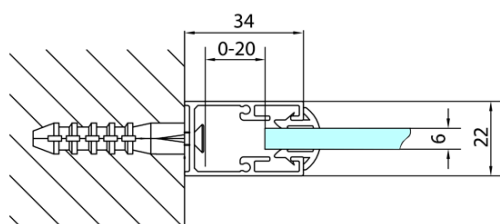

Objednací kód: MD3316B

Základní informace

Značka: Polysan

Série: DEEP

Rozměry

Výška: 1650 mm

Hloubka: 900 mm

Parametry

Záruka: 2 roky

Hmotnost / ks: 22 kg

Balení: 1 ks

Barva profilu: Černá mat

Tvar: Pevná stěna ke sprchovým dveřím

Typ výplně: Čiré sklo

Tloušťka skla: 6 mm

3D model: ANO

Technický list

MODEL	A
MD3116B	730-750
MD3316B	880-900