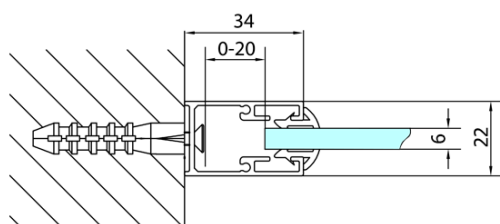

Objednací kód: MD3316B

Základní informace

Značka: Polysan

Série: DEEP

Rozměry

Šířka: 900 mm

Výška: 1650 mm

Parametry

Barva profilu: Černá mat

Tvar: Pevná stěna ke sprchovým dveřím

Typ výplně: Čiré sklo

Tloušťka skla: 6 mm

Hmotnost / ks: 22.0 kg

Balení: 1 ks

Záruka: 2 roky

Technický list