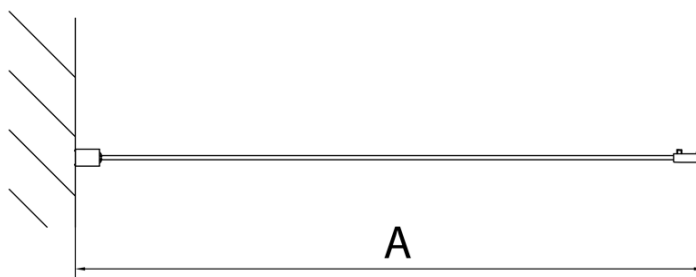

Objednací kód: MD3316B

**Základní informace**

Značka: Polysan

Série: DEEP

**Rozměry**

Šířka: 900 mm

Výška: 1650 mm

**Parametry**

Barva profilu: Černá mat

Tvar: Pevná stěna ke sprchovým dveřím

Typ výplně: Čiré sklo

Tloušťka skla: 6 mm

Hmotnost / ks: 22.0 kg

Balení: 1 ks

Záruka: 2 roky

Technický list