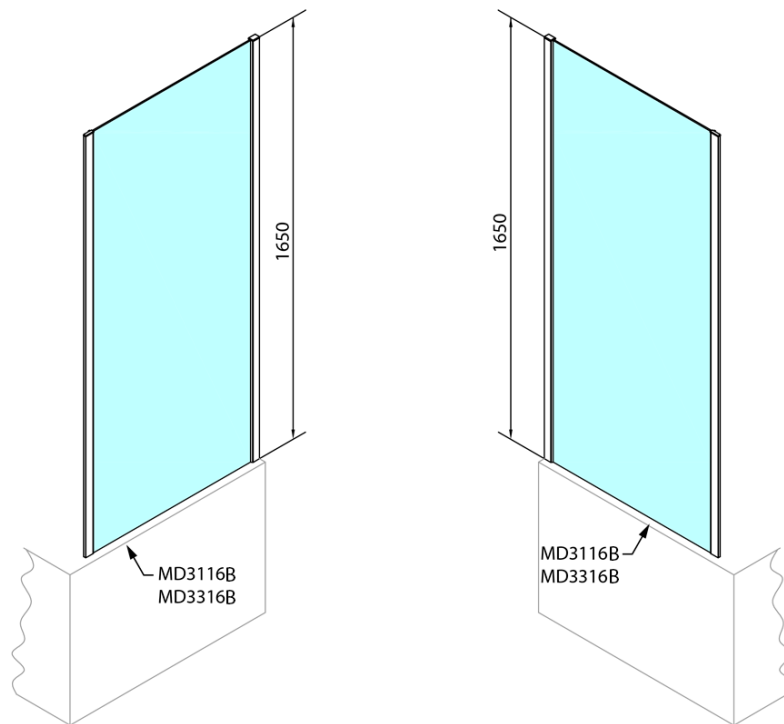

Objednací kód: MD3316B

**Základní informace**

Značka: Polysan

Série: DEEP

**Rozměry**

Šířka: 900 mm

Výška: 1650 mm

**Parametry**

Barva profilu: Černá mat

Tvar: Pevná stěna ke sprchovým dveřím

Typ výplně: Čiré sklo

Tloušťka skla: 6 mm

Hmotnost / ks: 22.0 kg

Balení: 1 ks

Záruka: 2 roky

Technický list

MODEL	A
MD3116B	730-750
MD3316B	880-900