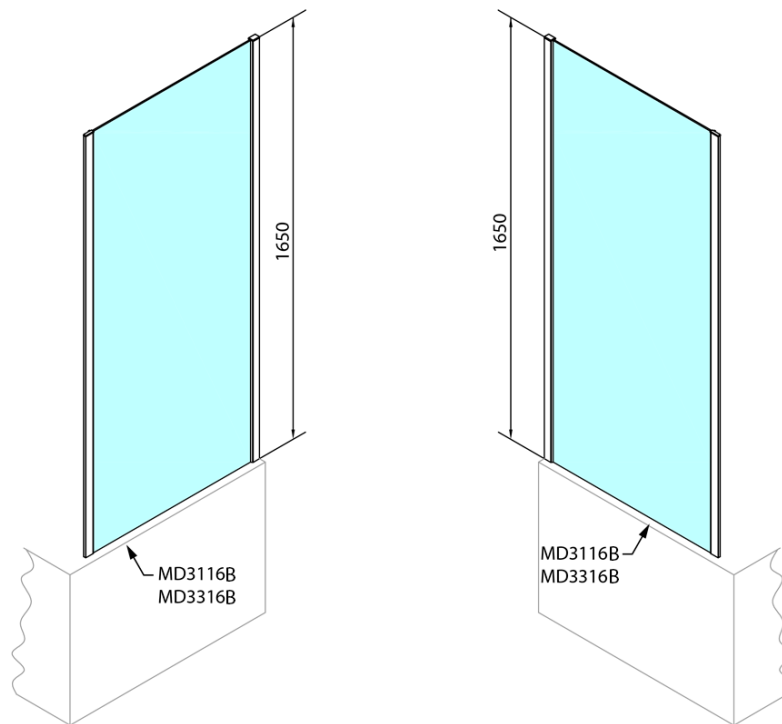

Objednací kód: MD3316B

Základní informace

Značka: Polysan

Série: DEEP

Rozměry

Výška: 1650 mm

Hloubka: 900 mm

Parametry

Záruka: 2 roky

Hmotnost / ks: 22 kg

Balení: 1 ks

Barva profilu: Černá mat

Tvar: Pevná stěna ke sprchovým dveřím

Typ výplně: Čiré sklo

Tloušťka skla: 6 mm

3D model: ANO

Technický list

MODEL	A
MD3116B	730-750
MD3316B	880-900