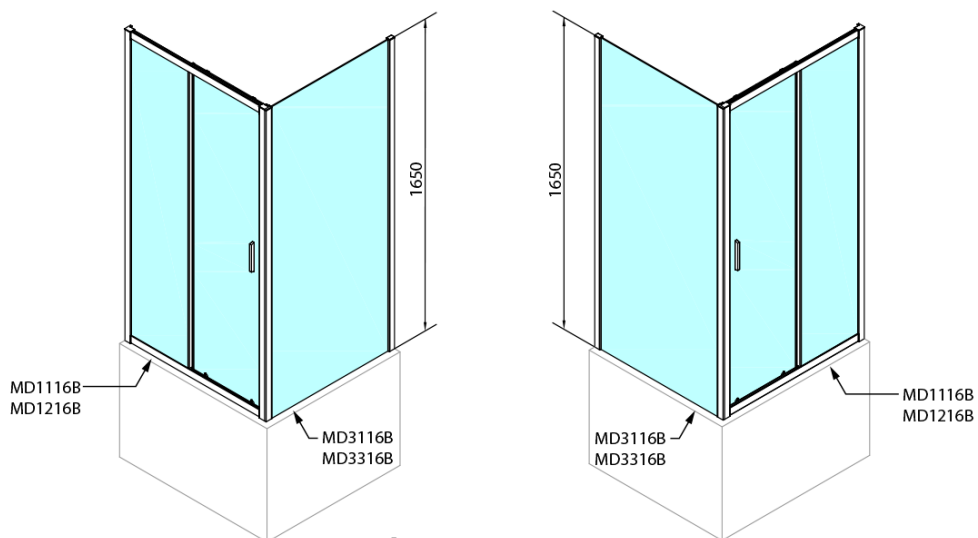

Objednací kód: MD1216B

**Základní informace**

Značka: Polysan

Série: DEEP

**Rozměry**

Šířka: 1200 mm

Výška: 1650 mm

**Parametry**

Záruka: 2 roky

Hmotnost / ks: 29 kg

Balení: 1 ks

Barva profilu: Černá mat

Tvar: Dveře do niky

Typ otevírání: Posuvné

Směr otevírání: Univerzální

Šířka vstupu: 480 mm

Typ výplně: Čiré sklo

Tloušťka skla: 6 mm

Vlastnosti: Rámové provedení

Technický list

MODEL	A	B	C
MD1116B	1090-1130	~480	~430
MD1216B	1190-1230	~530	~480

MODEL	D
MD3116B	730-750
MD3316B	880-900