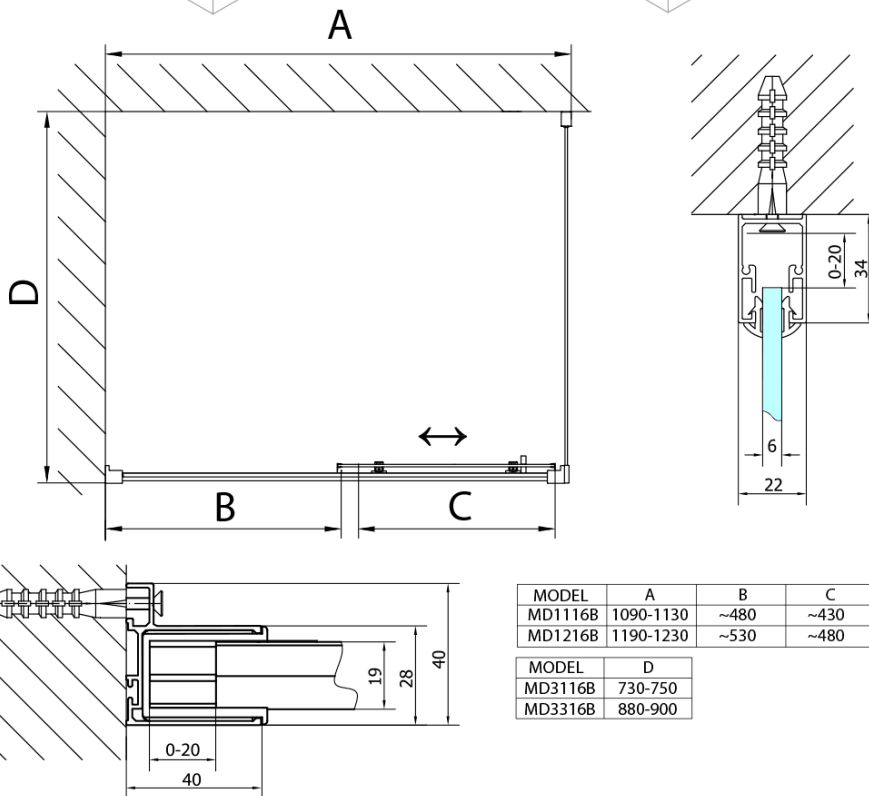

Objednací kód: MD1216B

**Základní informace**

Značka: Polysan

Série: DEEP

**Rozměry**

Šířka: 1200 mm

Výška: 1650 mm

**Parametry**

Záruka: 2 roky

Hmotnost / ks: 29 kg

Balení: 1 ks

Barva profilu: Černá mat

Tvar: Dveře do niky

Typ otevírání: Posuvné

Směr otevírání: Univerzální

Šířka vstupu: 480 mm

Typ výplně: Čiré sklo

Tloušťka skla: 6 mm

Vlastnosti: Rámové provedení

Technický list

MODEL	A	B	C
MD1116B	1090-1130	~480	~430
MD1216B	1190-1230	~530	~480

MODEL	D
MD3116B	730-750
MD3316B	880-900