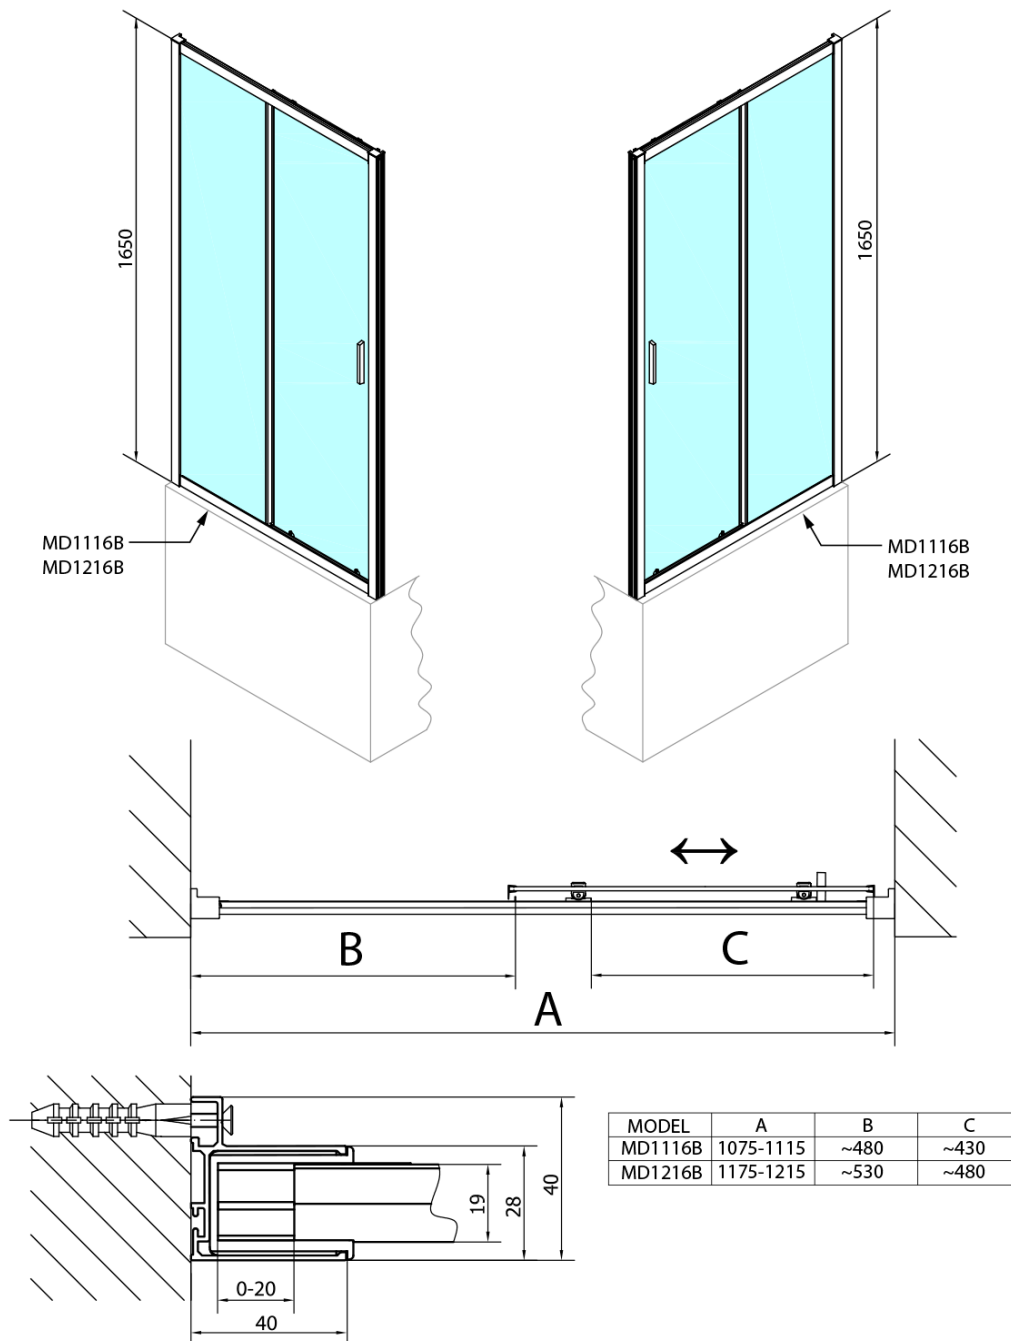

Objednací kód: MD1216B

**Základní informace**

Značka: Polysan

Série: DEEP

**Rozměry**

Šířka: 1200 mm

Výška: 1650 mm

**Parametry**

Barva profilu: Černá mat

Tvar: Dveře do niky

Typ otevírání: Posuvné

Směr otevírání: Univerzální

Šířka vstupu: 480 mm

Typ výplně: Čiré sklo

Tloušťka skla: 6 mm

Vlastnosti: Rámové provedení

Hmotnost / ks: 29.0 kg

Balení: 1 ks

Záruka: 2 roky

Technický list

MODEL	A	B	C
MD1116B	1090-1130	~480	~430
MD1216B	1190-1230	~530	~480

MODEL	D
MD3116B	730-750
MD3316B	880-900