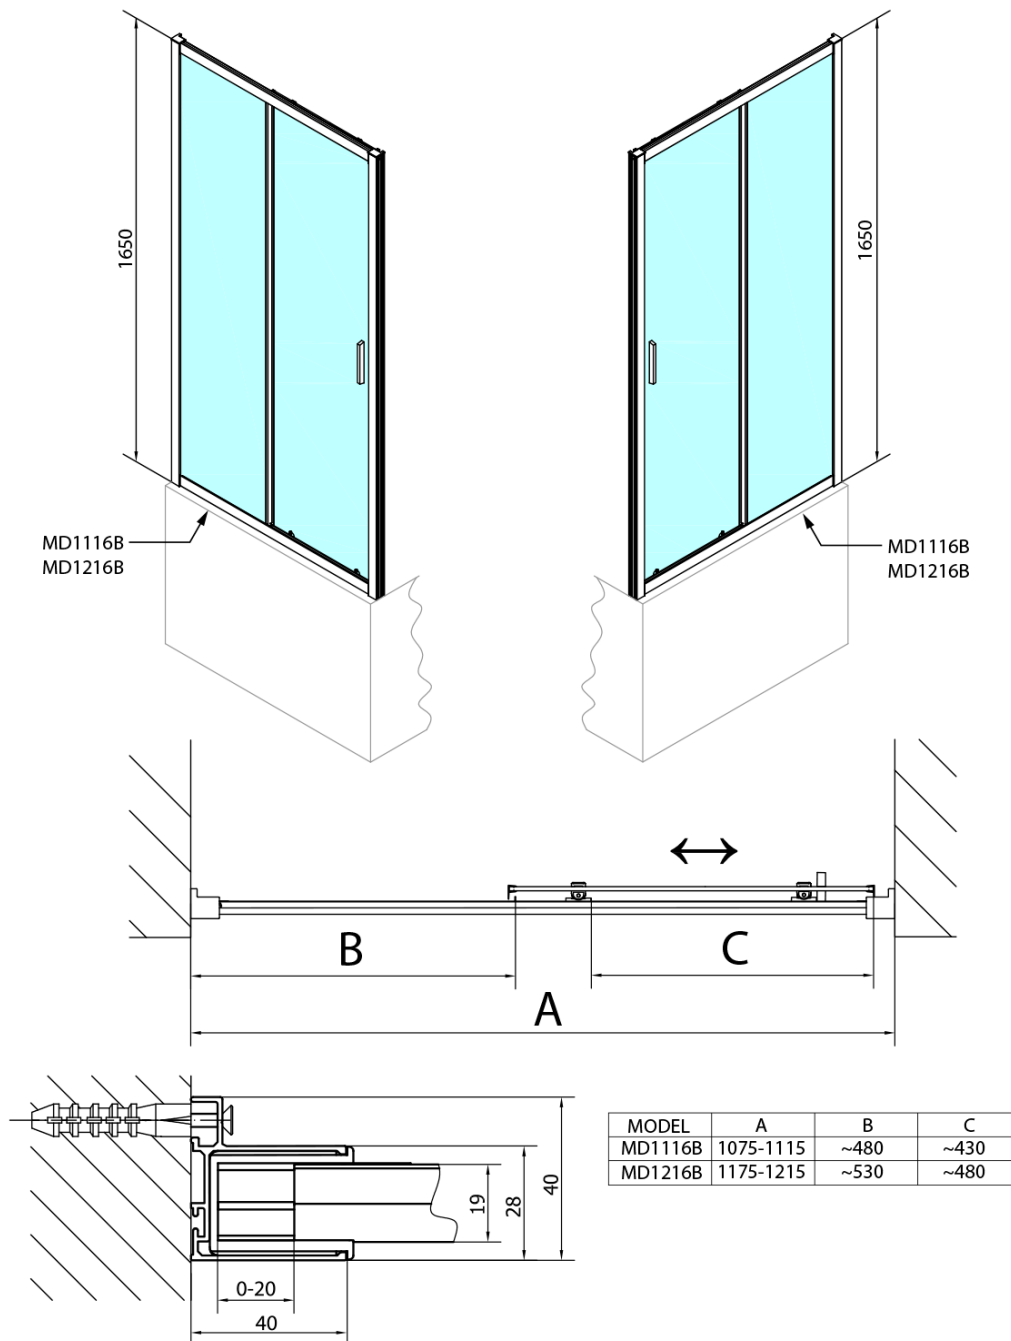

Objednací kód: MD1216B

Základní informace

Značka: Polysan

Série: DEEP

Rozměry

Šířka: 1200 mm

Výška: 1650 mm

Parametry

Barva profilu: Černá mat

Tvar: Dveře do niky

Typ otevírání: Posuvné

Směr otevírání: Univerzální

Šířka vstupu: 480 mm

Typ výplně: Čiré sklo

Tloušťka skla: 6 mm

Vlastnosti: Rámové provedení

Hmotnost / ks: 29.0 kg

Balení: 1 ks

Záruka: 2 roky

Technický list

MODEL	A	B	C
MD1116B	1090-1130	~480	~430
MD1216B	1190-1230	~530	~480

MODEL	D
MD3116B	730-750
MD3316B	880-900