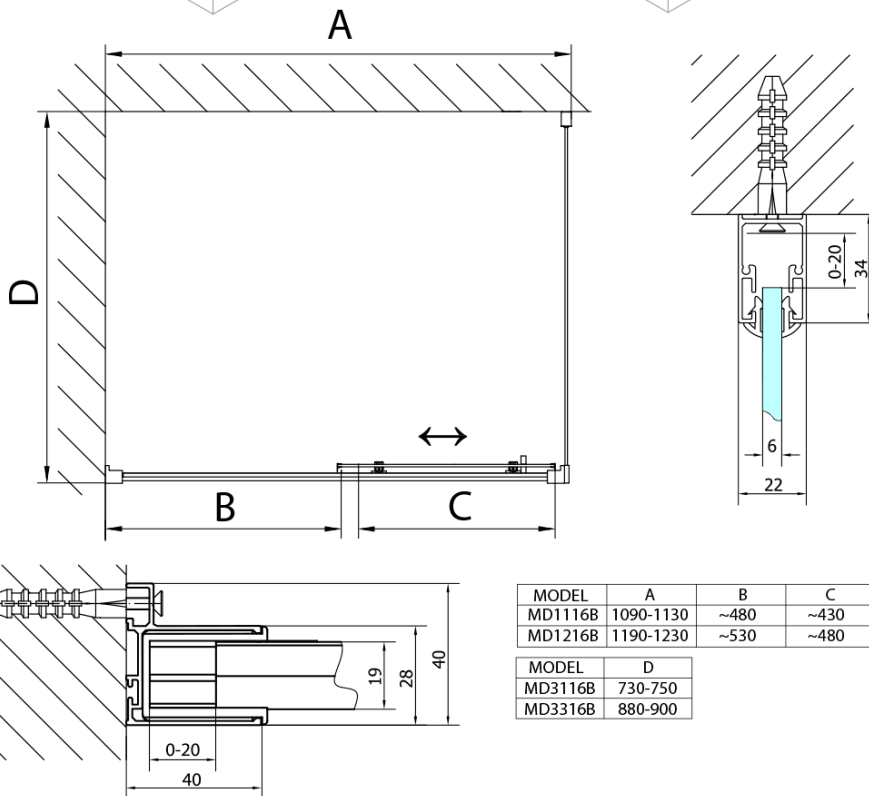

Objednací kód: MD1216B

**Základní informace**

Značka: Polysan

Série: DEEP

**Rozměry**

Šířka: 1200 mm

Výška: 1650 mm

**Parametry**

Barva profilu: Černá mat

Tvar: Dveře do niky

Typ otevírání: Posuvné

Směr otevírání: Univerzální

Šířka vstupu: 480 mm

Typ výplně: Čiré sklo

Tloušťka skla: 6 mm

Vlastnosti: Rámové provedení

## Technický list

MODEL	A	B	C
MD1116B	1090-1130	~480	~430
MD1216B	1190-1230	~530	~480

MODEL	D
MD3116B	730-750
MD3316B	880-900