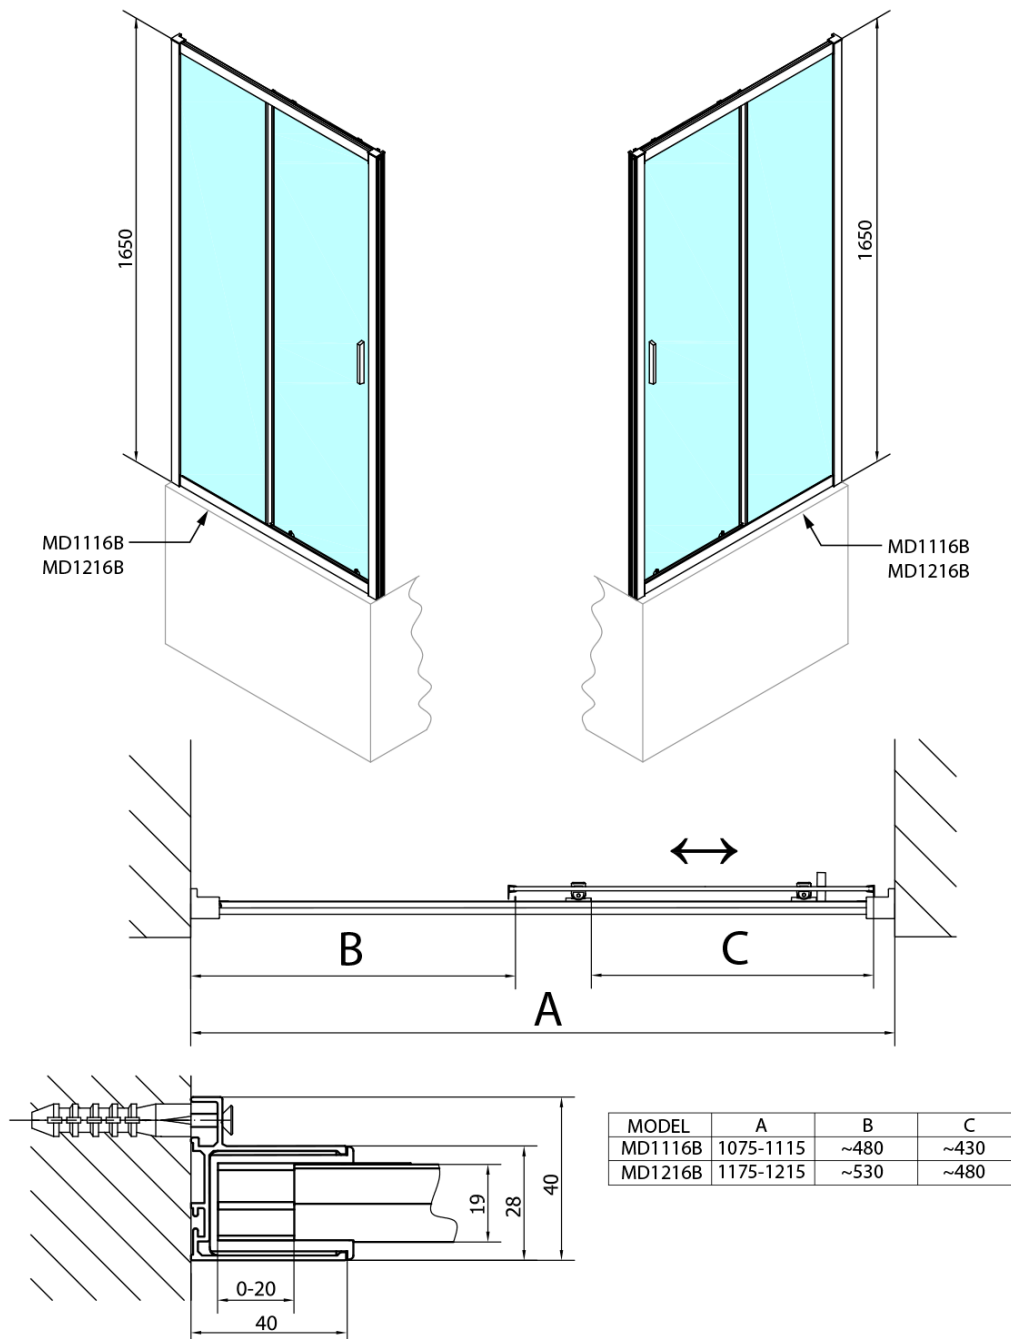

Technický list