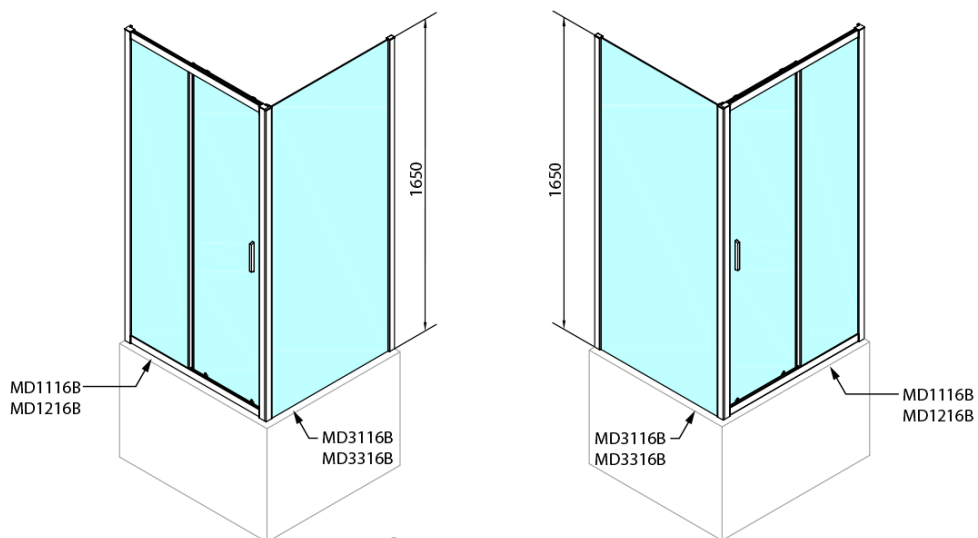

MODEL	A	B	C
MD1116B	1090-1130	~480	~430
MD1216B	1190-1230	~530	~480

MODEL	D
MD3116B	730-750
MD3316B	880-900