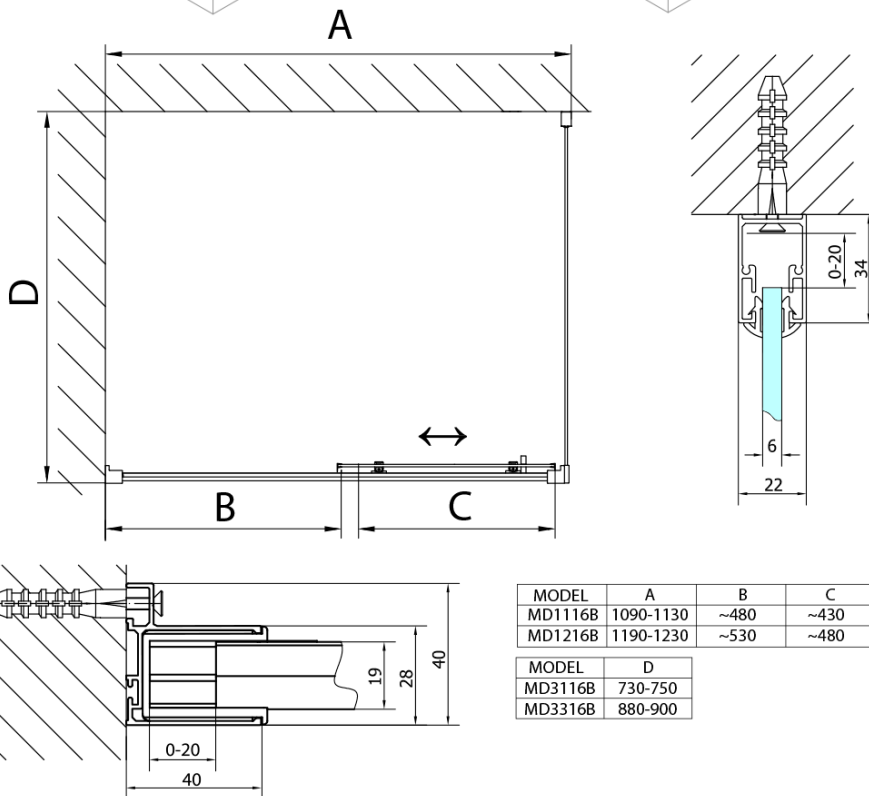

Objednací kód: MD1216B

Základní informace

Značka: Polysan

Série: DEEP

Rozměry

Šířka: 1200 mm

Výška: 1650 mm

Parametry

Barva profilu: Černá mat

Tvar: Dveře do niky

Typ otevírání: Posuvné

Směr otevírání: Univerzální

Šířka vstupu: 480 mm

Typ výplně: Čiré sklo

Tloušťka skla: 6 mm

Vlastnosti: Rámové provedení

Hmotnost / ks: 29.0 kg

Balení: 1 ks

Záruka: 2 roky

Technický list

MODEL	A	B	C
MD1116B	1090-1130	~480	~430
MD1216B	1190-1230	~530	~480

MODEL	D
MD3116B	730-750
MD3316B	880-900