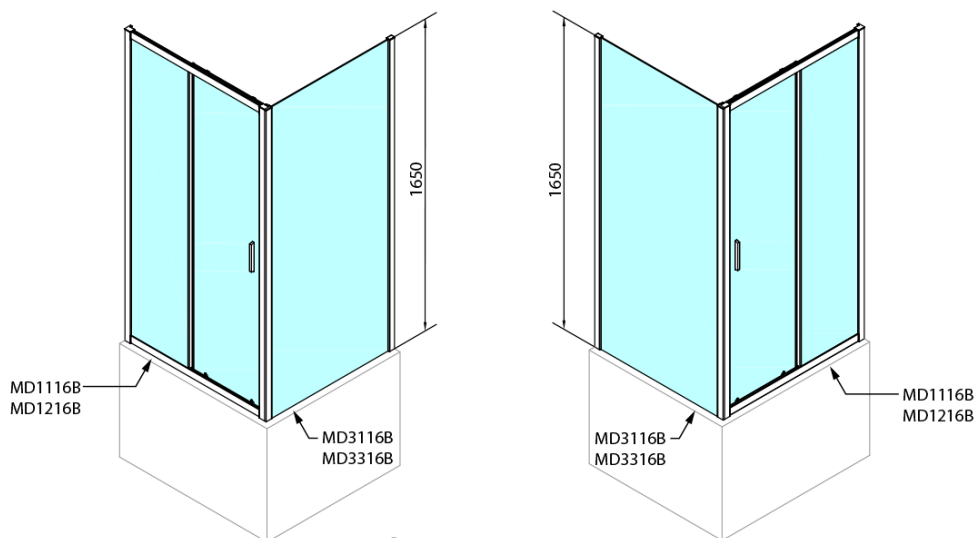

Objednací kód: MD1216B

**Základní informace**

Značka: Polysan

Série: DEEP

**Rozměry**

Šířka: 1200 mm

Výška: 1650 mm

**Parametry**

Barva profilu: Černá mat

Tvar: Dveře do niky

Typ otevírání: Posuvné

Směr otevírání: Univerzální

Šířka vstupu: 480 mm

Typ výplně: Čiré sklo

Tloušťka skla: 6 mm

Vlastnosti: Rámové provedení

Hmotnost / ks: 29.0 kg

Balení: 1 ks

Záruka: 2 roky

Technický list

MODEL	A	B	C
MD1116B	1090-1130	~480	~430
MD1216B	1190-1230	~530	~480

MODEL	D
MD3116B	730-750
MD3316B	880-900