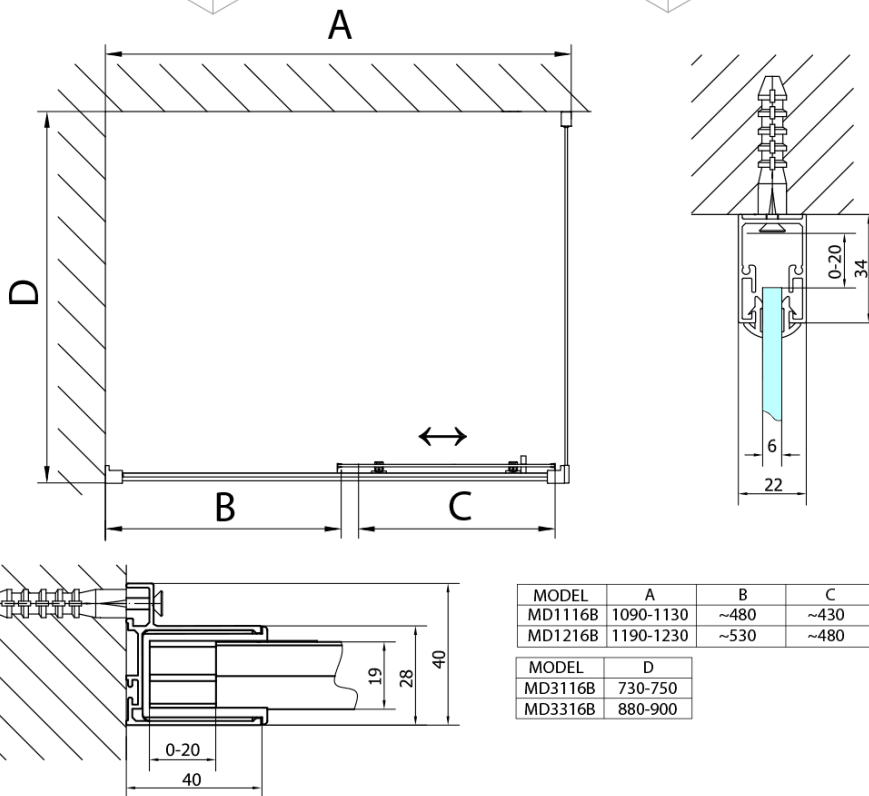

Objednací kód: MD1216B

**Základní informace**

Značka: Polysan

Série: DEEP

**Rozměry**

Šířka: 1200 mm

Výška: 1650 mm

**Parametry**

Barva profilu: Černá mat

Tvar: Dveře do niky

Typ otevírání: Posuvné

Směr otevírání: Univerzální

Šířka vstupu: 480 mm

Typ výplně: Čiré sklo

Tloušťka skla: 6 mm

Vlastnosti: Rámové provedení

Hmotnost / ks: 29.0 kg

Balení: 1 ks

Záruka: 2 roky

Technický list

MODEL	A	B	C
MD1116B	1090-1130	~480	~430
MD1216B	1190-1230	~530	~480

MODEL	D
MD3116B	730-750
MD3316B	880-900