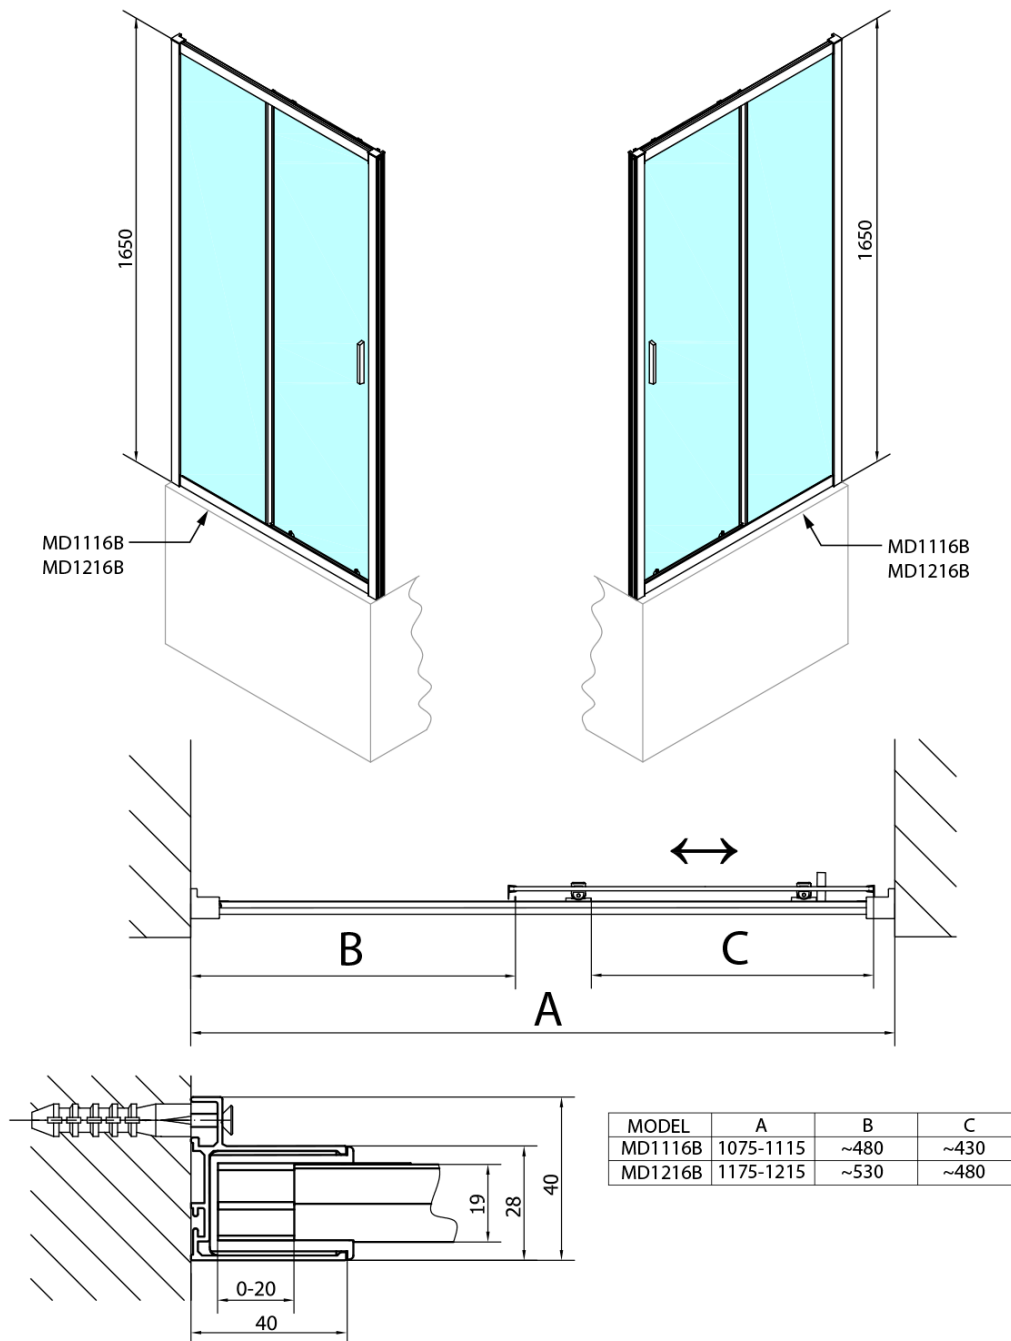

Objednací kód: MD1216B

**Základní informace**

Značka: Polysan

Série: DEEP

**Rozměry**

Šířka: 1200 mm

Výška: 1650 mm

**Parametry**

Záruka: 2 roky

Hmotnost / ks: 29 kg

Balení: 1 ks

Barva profilu: Černá mat

Tvar: Dveře do niky

Typ otevírání: Posuvné

Směr otevírání: Univerzální

Šířka vstupu: 480 mm

Typ výplně: Čiré sklo

Tloušťka skla: 6 mm

Vlastnosti: Rámové provedení

Technický list

MODEL	A	B	C
MD1116B	1090-1130	~480	~430
MD1216B	1190-1230	~530	~480

MODEL	D
MD3116B	730-750
MD3316B	880-900