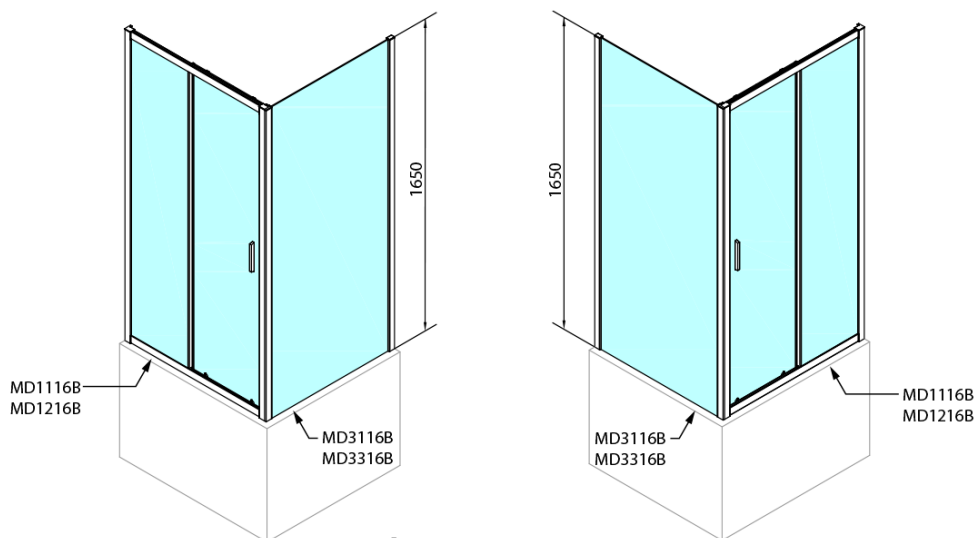

Objednací kód: MD1216B

Základní informace

Značka: Polysan

Série: DEEP

Rozměry

Šířka: 1200 mm

Výška: 1650 mm

Parametry

Barva profilu: Černá mat

Tvar: Dveře do niky

Typ otevírání: Posuvné

Směr otevírání: Univerzální

Šířka vstupu: 480 mm

Typ výplně: Čiré sklo

Tloušťka skla: 6 mm

Vlastnosti: Rámové provedení

Hmotnost / ks: 29.0 kg

Balení: 1 ks

Záruka: 2 roky

Technický list

MODEL	A	B	C
MD1116B	1090-1130	~480	~430
MD1216B	1190-1230	~530	~480

MODEL	D
MD3116B	730-750
MD3316B	880-900