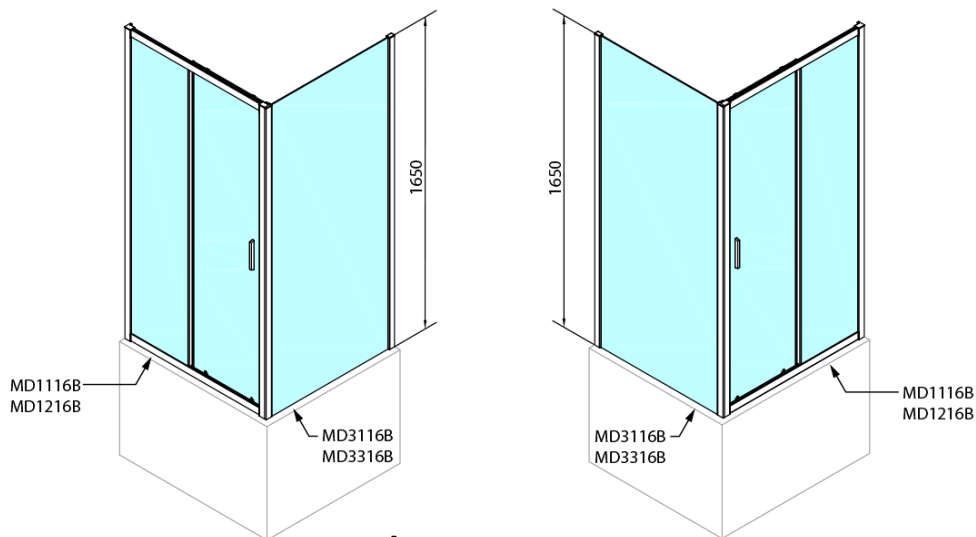

Objednací kód: MD1116B

Základní informace

Značka: Polysan

Série: DEEP

Rozměry

Šířka: 1100 mm

Výška: 1650 mm

Parametry

Barva profilu: Černá mat

Tvar: Dveře do niky

Typ otevírání: Posuvné

Směr otevírání: Univerzální

Šířka vstupu: 430 mm

Typ výplně: Čiré sklo

Tloušťka skla: 6 mm

Vlastnosti: Rámové provedení

Hmotnost / ks: 27.0 kg

Balení: 1 ks

Záruka: 2 roky

Technický list

MODEL	A	B	C
MD1116B	1090-1130	~480	~430
MD1216B	1190-1230	~530	~480

MODEL	D
MD3116B	730-750
MD3316B	880-900