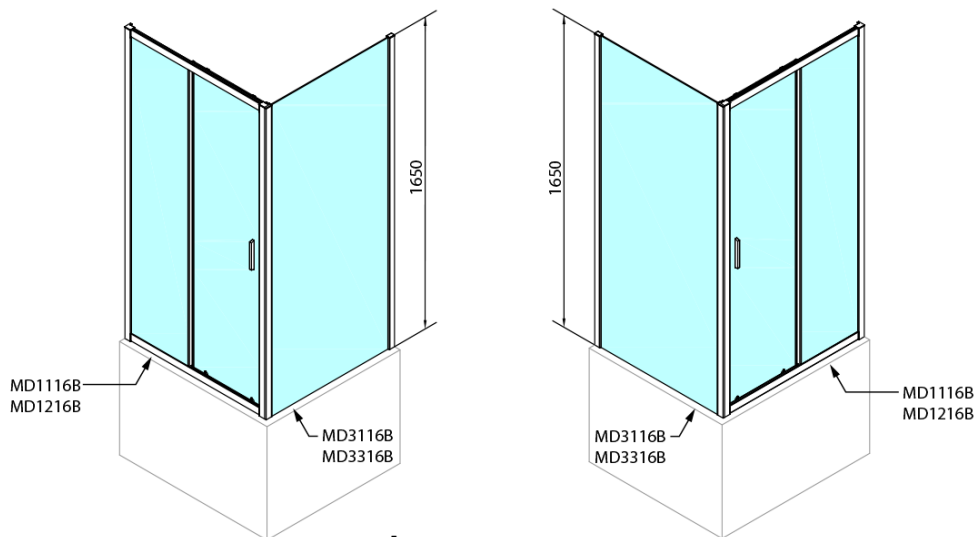

Objednací kód: MD1116B

Základní informace

Značka: Polysan

Série: DEEP

Rozměry

Šířka: 1100 mm

Výška: 1650 mm

Parametry

Barva profilu: Černá mat

Tvar: Dveře do niky

Typ otevírání: Posuvné

Směr otevírání: Univerzální

Šířka vstupu: 430 mm

Typ výplně: Čiré sklo

Tloušťka skla: 6 mm

Vlastnosti: Rámové provedení

Hmotnost / ks: 27.0 kg

Balení: 1 ks

Záruka: 2 roky

Technický list

MODEL	A	B	C
MD1116B	1090-1130	~480	~430
MD1216B	1190-1230	~530	~480

MODEL	D
MD3116B	730-750
MD3316B	880-900