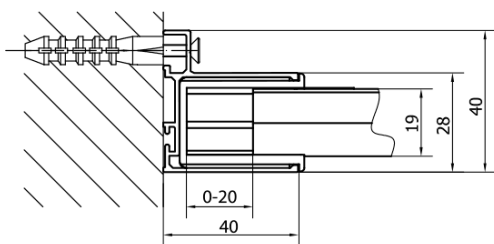

Objednací kód: MD1116B

Základní informace

Značka: Polysan

Série: DEEP

Rozměry

Šířka: 1100 mm

Výška: 1650 mm

Parametry

Barva profilu: Černá mat

Tvar: Dveře do niky

Typ otevírání: Posuvné

Směr otevírání: Univerzální

Šířka vstupu: 430 mm

Typ výplně: Čiré sklo

Tloušťka skla: 6 mm

Vlastnosti: Rámové provedení

Hmotnost / ks: 27.0 kg

Balení: 1 ks

Záruka: 2 roky

Technický list

MODEL	A	B	C
MD1116B	1090-1130	~480	~430
MD1216B	1190-1230	~530	~480

MODEL	D
MD3116B	730-750
MD3316B	880-900