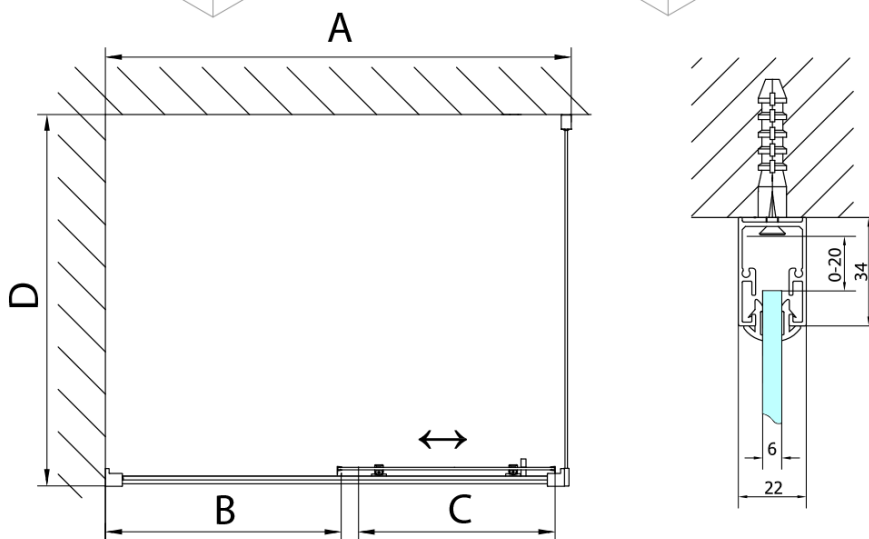

Objednací kód: MD1116B

Základní informace

Značka: Polysan

Série: DEEP

Rozměry

Šířka: 1100 mm

Výška: 1650 mm

Parametry

Barva profilu: Černá mat

Tvar: Dveře do niky

Typ otevírání: Posuvné

Směr otevírání: Univerzální

Šířka vstupu: 430 mm

Typ výplně: Čiré sklo

Tloušťka skla: 6 mm

Vlastnosti: Rámové provedení

Hmotnost / ks: 27.0 kg

Balení: 1 ks

Záruka: 2 roky

Technický list

MODEL	A	B	C
MD1116B	1090-1130	~480	~430
MD1216B	1190-1230	~530	~480

MODEL	D
MD3116B	730-750
MD3316B	880-900