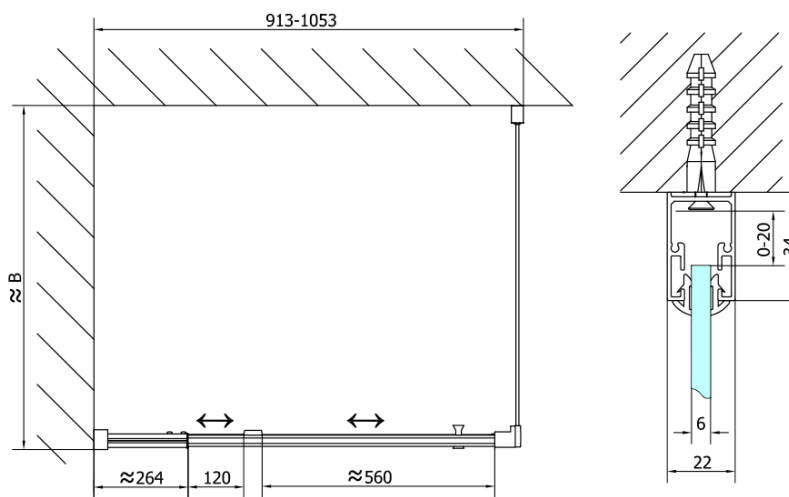

EASY BLACK sprchové dveře otočné 880-1020mm, sklo Brick

Objednací kód: EL1738B

Základní informace

Značka: Polysan
Série: EASY BLACK

Rozměry

Šířka: 1020 mm
Výška: 1900 mm

Parametry

Barva profilu: Černá mat
Tvar: Dveře do niky
Typ otevírání: Otevírací jednokřídlé
Směr otevírání: Univerzální
Šířka vstupu: 560 mm
Typ výplně: Brick sklo
Tloušťka skla: 6 mm
Instalační šířka od: 880 mm
Instalační šířka do: 1020 mm
Vlastnosti: Rámové provedení
Hmotnost / ks: 31.0 kg
Balení: 1 ks
Záruka: 2 roky

Technický list

	B
EL1738B-EL3138B	680-700
EL1738B-EL3238B	780-800
EL1738B-EL3338B	880-900
EL1738B-EL3438B	980-1000

EASY BLACK sprchové dveře otočné 880-1020mm,
sklo Brick

EL1738LB

EL1738RB