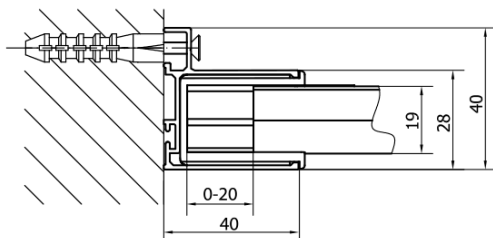

EASY BLACK sprchové dveře otočné 880-1020mm, sklo Brick

Objednací kód: EL1738B

Základní informace

Značka: Polysan
Série: EASY BLACK

Rozměry

Šířka: 1020 mm
Výška: 1900 mm

Parametry

Záruka: 2 roky
Hmotnost / ks: 31 kg
Balení: 1 ks
Barva profilu: Černá mat
Tvar: Dveře do niky
Typ otevírání: Otevírací jednokřídlé
Směr otevírání: Univerzální
Šířka vstupu: 560 mm
Typ výplně: Brick sklo
Tloušťka skla: 6 mm
Instalační šířka od: 880 mm
Instalační šířka do: 1020 mm
Vlastnosti: Rámové provedení
3D model: ANO

**EASY BLACK sprchové dveře otočné 880-1020mm,
sklo Brick**

EASY BLACK těsnění spodní 6mm, 1000mm (Objednací kód: ND165B)

EASY BLACK set vodorovných nastavovacích profilů pivotových dveří 1900mm (Objednací kód: ND549B)

EASY BLACK zamačkávací těsnění pivotových dveří, 1838mm (Objednací kód: ND007B)

EASY BLACK krytka spojovacího profilu, levá (Objednací kód: ND708LB)

EASY BLACK madlo, pár (Objednací kód: NDEL11B)

Technický list

	B
EL1738B-EL3138B	680-700
EL1738B-EL3238B	780-800
EL1738B-EL3338B	880-900
EL1738B-EL3438B	980-1000

EASY BLACK sprchové dveře otočné 880-1020mm,
sklo Brick

EL1738LB

EL1738RB