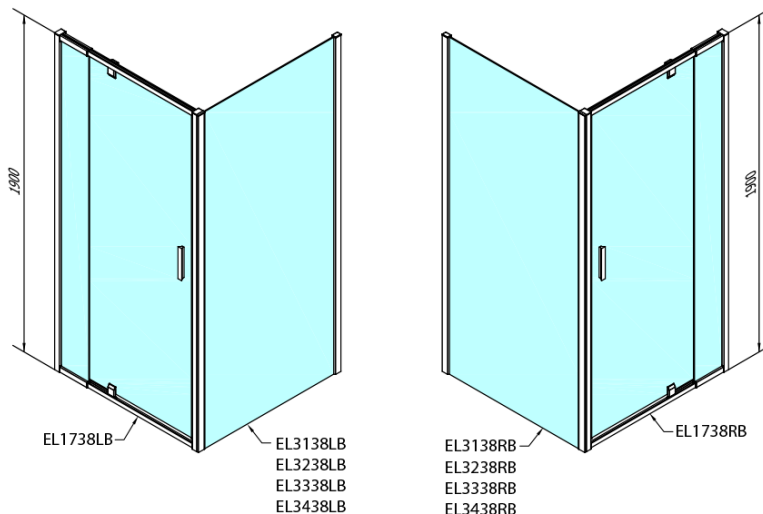

EASY BLACK sprchové dveře otočné 880-1020mm, sklo Brick

Objednací kód: EL1738B

Základní informace

Značka: Polysan
Série: EASY BLACK

Rozměry

Šířka: 1020 mm
Výška: 1900 mm

Parametry

Barva profilu: Černá mat
Tvar: Dveře do niky
Typ otevírání: Otevírací jednokřídlé
Směr otevírání: Univerzální
Šířka vstupu: 560 mm
Typ výplně: Brick sklo
Tloušťka skla: 6 mm
Instalační šířka od: 880 mm
Instalační šířka do: 1020 mm
Vlastnosti: Rámové provedení
Hmotnost / ks: 31.0 kg
Balení: 1 ks
Záruka: 2 roky

Technický list

	B
EL1738B-EL3138B	680-700
EL1738B-EL3238B	780-800
EL1738B-EL3338B	880-900
EL1738B-EL3438B	980-1000

EASY BLACK sprchové dveře otočné 880-1020mm,
sklo Brick

EL1738LB

EL1738RB