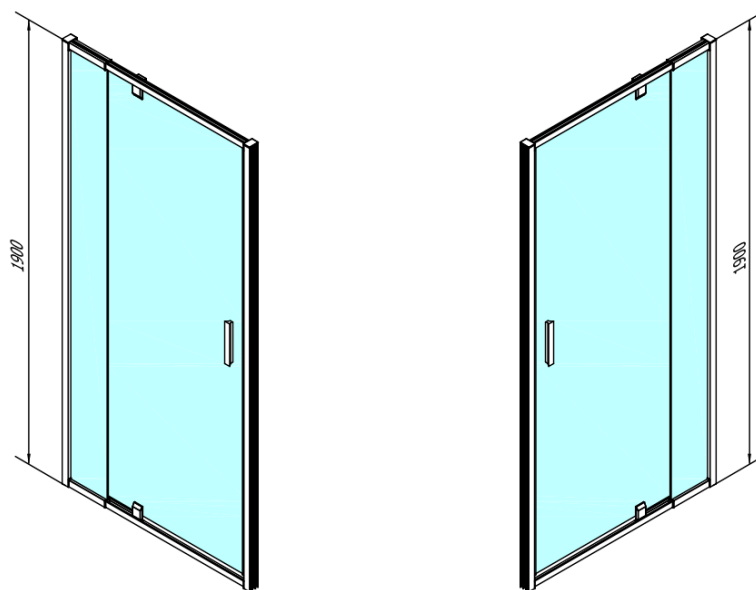

EASY BLACK sprchové dveře otočné 880-1020mm, sklo Brick

Objednací kód: EL1738B

Základní informace

Značka: Polysan
Série: EASY BLACK

Rozměry

Šířka: 1020 mm
Výška: 1900 mm

Parametry

Záruka: 2 roky
Hmotnost / ks: 31 kg
Balení: 1 ks
Barva profilu: Černá mat
Tvar: Dveře do niky
Typ otevírání: Otevírací jednokřídlé
Směr otevírání: Univerzální
Šířka vstupu: 560 mm
Typ výplně: Brick sklo
Tloušťka skla: 6 mm
Instalační šířka od: 880 mm
Instalační šířka do: 1020 mm
Vlastnosti: Rámové provedení
3D model: ANO

EASY BLACK zamačkávací těsnění pivotových dveří, 1838mm (Objednací kód: ND007B)

EASY BLACK krytka spojovacího profilu, levá (Objednací kód: ND708LB)

EASY BLACK madlo, pár (Objednací kód: NDEL11B)

Technický list

	B
EL1738B-EL3138B	680-700
EL1738B-EL3238B	780-800
EL1738B-EL3338B	880-900
EL1738B-EL3438B	980-1000

EASY BLACK sprchové dveře otočné 880-1020mm,
sklo Brick

EL1738LB

EL1738RB