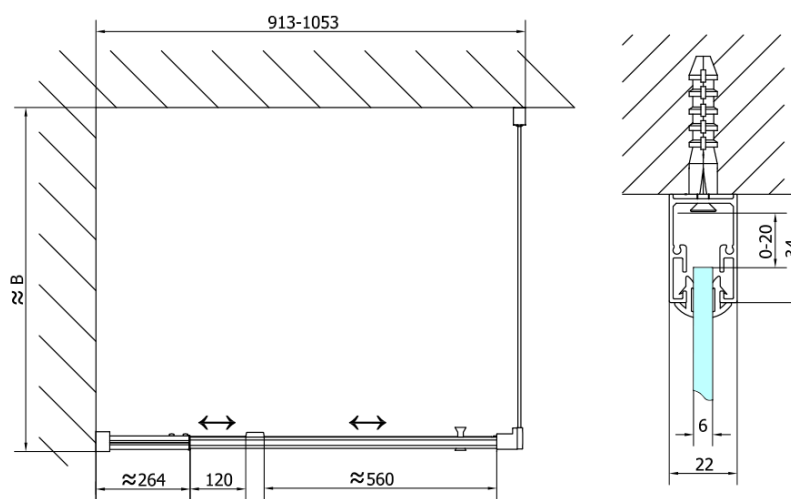

EASY BLACK sprchové dveře otočné 880-1020mm, sklo Brick

Objednací kód: EL1738B

Základní informace

Značka: Polysan
Série: EASY BLACK

Rozměry

Šířka: 1020 mm
Výška: 1900 mm

Parametry

Barva profilu: Černá mat
Tvar: Dveře do niky
Typ otevírání: Otevírací jednokřídlé
Směr otevírání: Univerzální
Šířka vstupu: 560 mm
Typ výplně: Brick sklo
Tloušťka skla: 6 mm
Instalační šířka od: 880 mm
Instalační šířka do: 1020 mm
Vlastnosti: Rámové provedení
Hmotnost / ks: 31.0 kg
Balení: 1 ks
Záruka: 2 roky

Technický list

	B
EL1738B-EL3138B	680-700
EL1738B-EL3238B	780-800
EL1738B-EL3338B	880-900
EL1738B-EL3438B	980-1000

EASY BLACK sprchové dveře otočné 880-1020mm,
sklo Brick

EL1738LB

EL1738RB