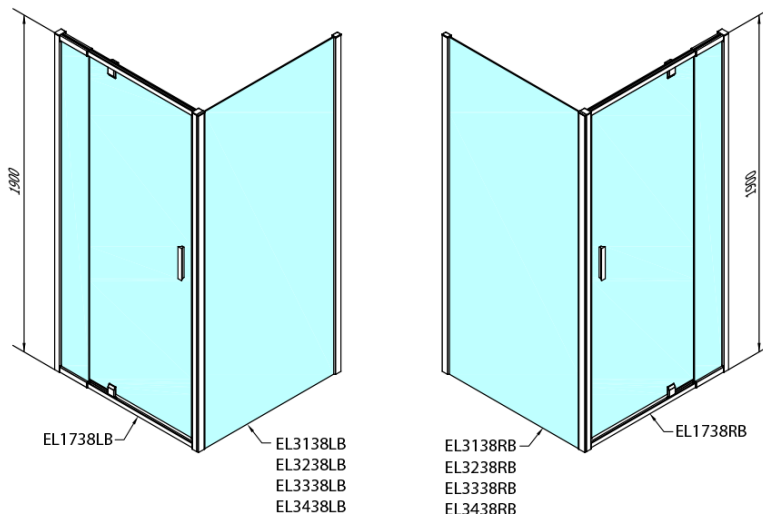

EASY BLACK sprchové dveře otočné 880-1020mm, sklo Brick

Objednací kód: EL1738B

Základní informace

Značka: Polysan
Série: EASY BLACK

Rozměry

Šířka: 1020 mm
Výška: 1900 mm

Parametry

Záruka: 2 roky
Hmotnost / ks: 31 kg
Balení: 1 ks
Barva profilu: Černá mat
Tvar: Dveře do niky
Typ otevírání: Otevírací jednokřídlé
Směr otevírání: Univerzální
Šířka vstupu: 560 mm
Typ výplně: Brick sklo
Tloušťka skla: 6 mm
Instalační šířka od: 880 mm
Instalační šířka do: 1020 mm
Vlastnosti: Rámové provedení
3D model: ANO

**EASY BLACK sprchové dveře otočné 880-1020mm,
sklo Brick**

EASY BLACK těsnění spodní 6mm, 1000mm (Objednací kód: ND165B)

EASY BLACK set vodorovných nastavovacích profilů pivotových dveří 1900mm (Objednací kód: ND549B)

EASY BLACK zamačkávací těsnění pivotových dveří, 1838mm (Objednací kód: ND007B)

EASY BLACK krytka spojovacího profilu, levá (Objednací kód: ND708LB)

EASY BLACK madlo, pár (Objednací kód: NDEL11B)

Technický list

	B
EL1738B-EL3138B	680-700
EL1738B-EL3238B	780-800
EL1738B-EL3338B	880-900
EL1738B-EL3438B	980-1000

EASY BLACK sprchové dveře otočné 880-1020mm,
sklo Brick

EL1738LB

EL1738RB