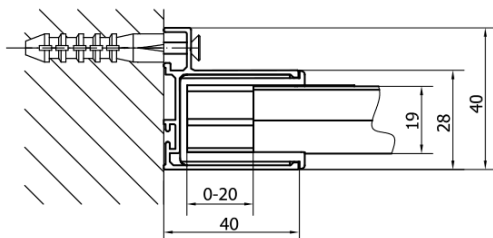

EASY BLACK sprchové dveře otočné 880-1020mm, sklo Brick

Objednací kód: EL1738B

Základní informace

Značka: Polysan
Série: EASY BLACK

Rozměry

Šířka: 1020 mm
Výška: 1900 mm

Parametry

Barva profilu: Černá mat
Tvar: Dveře do niky
Typ otevírání: Otevírací jednokřídlé
Směr otevírání: Univerzální
Šířka vstupu: 560 mm
Typ výplně: Brick sklo
Tloušťka skla: 6 mm
Instalační šířka od: 880 mm
Instalační šířka do: 1020 mm
Vlastnosti: Rámové provedení
Hmotnost / ks: 31.0 kg
Balení: 1 ks
Záruka: 2 roky

Technický list

	B
EL1738B-EL3138B	680-700
EL1738B-EL3238B	780-800
EL1738B-EL3338B	880-900
EL1738B-EL3438B	980-1000

EASY BLACK sprchové dveře otočné 880-1020mm,
sklo Brick

EL1738LB

EL1738RB