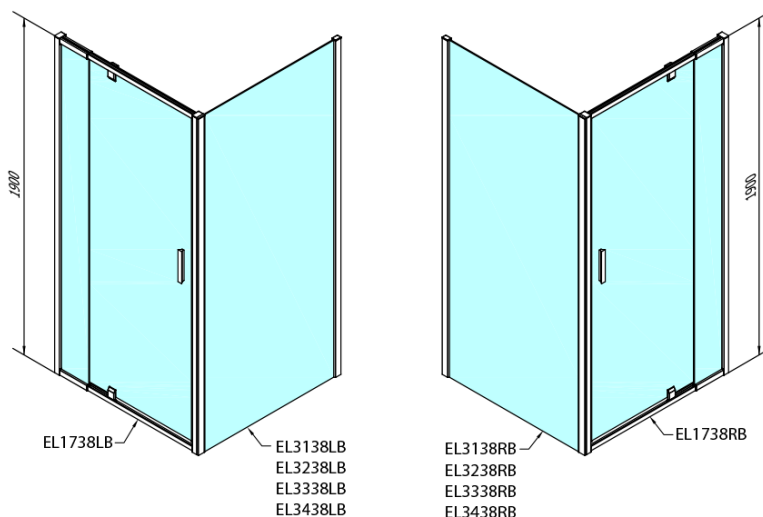

EASY BLACK sprchové dveře otočné 880-1020mm, sklo Brick

Objednací kód: EL1738B

Základní informace

Značka: Polysan
Série: EASY BLACK

Rozměry

Šířka: 1020 mm
Výška: 1900 mm

Parametry

Barva profilu: Černá mat
Tvar: Dveře do niky
Typ otevírání: Otevírací jednokřídlé
Směr otevírání: Univerzální
Šířka vstupu: 560 mm
Typ výplně: Brick sklo
Tloušťka skla: 6 mm
Instalační šířka od: 880 mm
Instalační šířka do: 1020 mm
Vlastnosti: Rámové provedení
Hmotnost / ks: 31.0 kg
Balení: 1 ks
Záruka: 2 roky

Technický list

	B
EL1738B-EL3138B	680-700
EL1738B-EL3238B	780-800
EL1738B-EL3338B	880-900
EL1738B-EL3438B	980-1000

EASY BLACK sprchové dveře otočné 880-1020mm,
sklo Brick

EL1738LB

EL1738RB