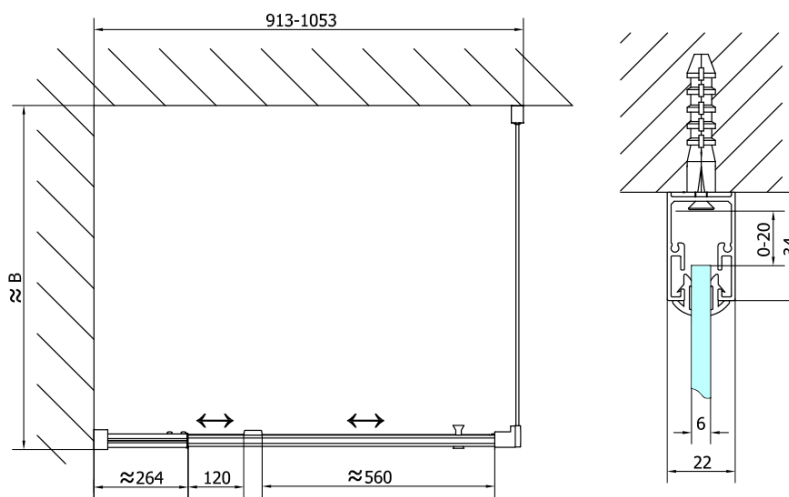

EASY BLACK sprchové dveře otočné 880-1020mm, sklo Brick

Objednací kód: EL1738B

Základní informace

Značka: Polysan
Série: EASY BLACK

Rozměry

Šířka: 1020 mm
Výška: 1900 mm

Parametry

Záruka: 2 roky
Hmotnost / ks: 31 kg
Balení: 1 ks
Barva profilu: Černá mat
Tvar: Dveře do niky
Typ otevírání: Otevírací jednokřídlé
Směr otevírání: Univerzální
Šířka vstupu: 560 mm
Typ výplně: Brick sklo
Tloušťka skla: 6 mm
Instalační šířka od: 880 mm
Instalační šířka do: 1020 mm
Vlastnosti: Rámové provedení
3D model: ANO

**EASY BLACK sprchové dveře otočné 880-1020mm,
sklo Brick**

EASY BLACK těsnění spodní 6mm, 1000mm (Objednací kód: ND165B)

EASY BLACK set vodorovných nastavovacích profilů pivotových dveří 1900mm (Objednací kód: ND549B)

EASY BLACK zamačkávací těsnění pivotových dveří, 1838mm (Objednací kód: ND007B)

EASY BLACK krytka spojovacího profilu, levá (Objednací kód: ND708LB)

EASY BLACK madlo, pár (Objednací kód: NDEL11B)

Technický list

	B
EL1738B-EL3138B	680-700
EL1738B-EL3238B	780-800
EL1738B-EL3338B	880-900
EL1738B-EL3438B	980-1000

EASY BLACK sprchové dveře otočné 880-1020mm,
sklo Brick

EL1738LB

EL1738RB