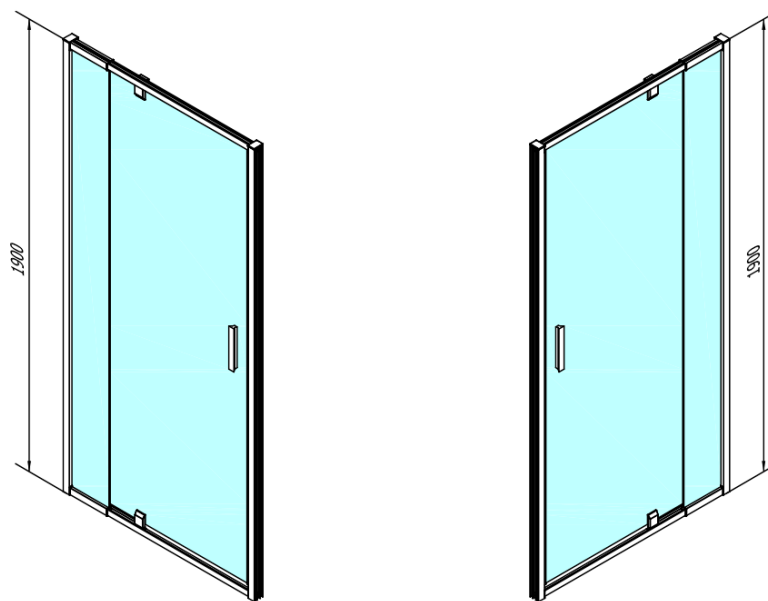

EASY BLACK sprchové dveře otočné 760-900mm, sklo Brick

Objednací kód: EL1638B

Základní informace

Značka: Polysan
Série: EASY BLACK

Rozměry

Šířka: 900 mm
Výška: 1900 mm

Parametry

Barva profilu: Černá mat
Tvar: Dveře do niky
Typ otevírání: Otevírací jednokřídlé
Směr otevírání: Univerzální
Šířka vstupu: 500 mm
Typ výplně: Brick sklo
Tloušťka skla: 6 mm
Instalační šířka od: 760 mm
Instalační šířka do: 900 mm
Vlastnosti: Rámové provedení
Hmotnost / ks: 28.0 kg
Balení: 1 ks
Záruka: 2 roky

EASY BLACK madlo, pár (Objednací kód: NDEL11B)

EASY BLACK zamačkávací těsnění pivotových dveří, 1838mm (Objednací kód: ND007B)

Technický list

	B
EL1638B-EL3138B	680-700
EL1638B-EL3238B	780-800
EL1638B-EL3338B	880-900
EL1638B-EL3438B	980-1000

EASY BLACK sprchové dveře otočné 760-900mm,
sklo Brick

EL1638LB

EL1638RB