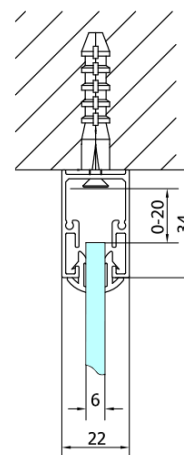

### Rozměry

Šířka: 900 mm  
Výška: 1900 mm

### Parametry

Barva profilu: Černá mat  
Tvar: Dveře do niky  
Typ otevírání: Otevírací jednokřídlé  
Směr otevírání: Univerzální  
Šířka vstupu: 500 mm  
Typ výplně: Brick sklo  
Tloušťka skla: 6 mm  
Instalační šířka od: 760 mm  
Instalační šířka do: 900 mm  
Vlastnosti: Rámové provedení  
Hmotnost / ks: 28.0 kg  
Balení: 1 ks  
Záruka: 2 roky

Technický list

	B
EL1638B-EL3138B	680-700
EL1638B-EL3238B	780-800
EL1638B-EL3338B	880-900
EL1638B-EL3438B	980-1000

EASY BLACK sprchové dveře otočné 760-900mm,  
sklo Brick

EL1638LB

EL1638RB