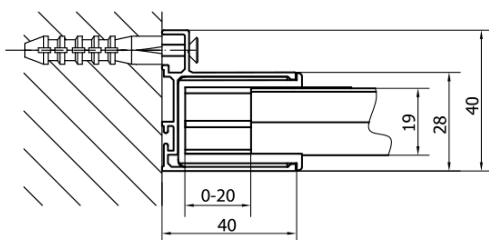

EASY BLACK sprchové dveře otočné 760-900mm, sklo Brick

Objednací kód: EL1638B

Základní informace

Značka: Polysan
Série: EASY BLACK

Rozměry

Šířka: 900 mm
Výška: 1900 mm

Parametry

Barva profilu: Černá mat
Tvar: Dveře do niky
Typ otevírání: Otevírací jednokřídlé
Směr otevírání: Univerzální
Šířka vstupu: 500 mm
Typ výplně: Brick sklo
Tloušťka skla: 6 mm
Instalační šířka od: 760 mm
Instalační šířka do: 900 mm
Vlastnosti: Rámové provedení
Hmotnost / ks: 28.0 kg
Balení: 1 ks
Záruka: 2 roky

Technický list

	B
EL1638B-EL3138B	680-700
EL1638B-EL3238B	780-800
EL1638B-EL3338B	880-900
EL1638B-EL3438B	980-1000

EASY BLACK sprchové dveře otočné 760-900mm,
sklo Brick

EL1638LB

EL1638RB