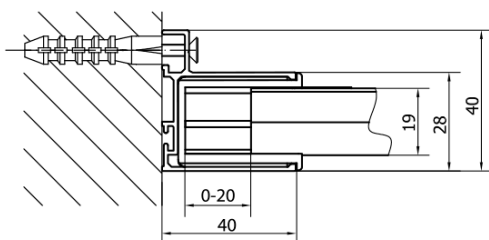

EASY BLACK sprchové dveře otočné 760-900mm, sklo Brick

Objednací kód: EL1638B

Základní informace

Značka: Polysan
Série: EASY BLACK

Rozměry

Šířka: 900 mm
Výška: 1900 mm

Parametry

Barva profilu: Černá mat
Tvar: Dveře do niky
Typ otevírání: Otevírací jednokřídlé
Směr otevírání: Univerzální
Šířka vstupu: 500 mm
Typ výplně: Brick sklo
Tloušťka skla: 6 mm
Instalační šířka od: 760 mm
Instalační šířka do: 900 mm
Vlastnosti: Rámové provedení
Hmotnost / ks: 28.0 kg
Balení: 1 ks
Záruka: 2 roky

**EASY BLACK sprchové dveře otočné 760-900mm,
sklo Brick**

EASY BLACK set vodorovných nastavovacích profilů pivotových dveří 1900mm (Objednací kód: ND549B)

EASY BLACK krytka spojovacího profilu, levá (Objednací kód: ND708LB)

EASY BLACK madlo, pár (Objednací kód: NDEL11B)

EASY BLACK zamačkávací těsnění pivotových dveří, 1838mm (Objednací kód: ND007B)

Technický list

	B
EL1638B-EL3138B	680-700
EL1638B-EL3238B	780-800
EL1638B-EL3338B	880-900
EL1638B-EL3438B	980-1000

EASY BLACK sprchové dveře otočné 760-900mm,
sklo Brick

EL1638LB

EL1638RB