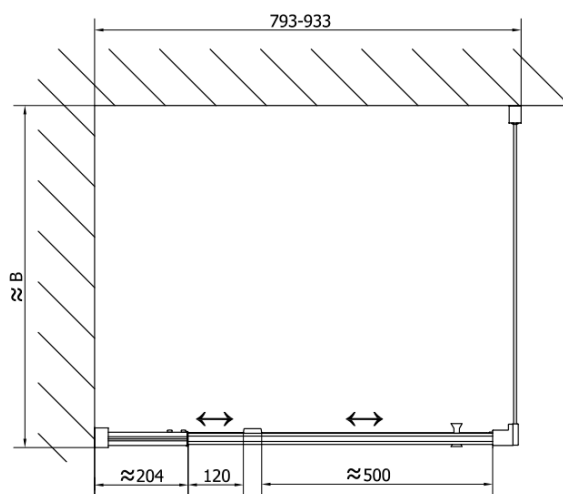

**EASY BLACK sprchové dveře otočné 760-900mm,
sklo Brick**

EASY BLACK set vodorovných nastavovacích profilů pivotových dveří 1900mm (Objednací kód: ND549B)

EASY BLACK krytka spojovacího profilu, levá (Objednací kód: ND708LB)

EASY BLACK madlo, pár (Objednací kód: NDEL11B)

EASY BLACK zamačkávací těsnění pivotových dveří, 1838mm (Objednací kód: ND007B)

Technický list

	B
EL1638B-EL3138B	680-700
EL1638B-EL3238B	780-800
EL1638B-EL3338B	880-900
EL1638B-EL3438B	980-1000