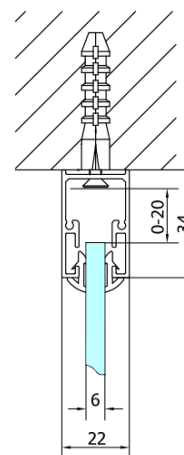

EASY BLACK sprchové dveře otočné 760-900mm, sklo Brick

Objednací kód: EL1638B

Základní informace

Značka: Polysan
Série: EASY BLACK

Rozměry

Šířka: 900 mm
Výška: 1900 mm

Parametry

Barva profilu: Černá mat
Tvar: Dveře do niky
Typ otevírání: Otevírací jednokřídlé
Směr otevírání: Univerzální
Šířka vstupu: 500 mm
Typ výplně: Brick sklo
Tloušťka skla: 6 mm
Instalační šířka od: 760 mm
Instalační šířka do: 900 mm
Vlastnosti: Rámové provedení
Hmotnost / ks: 28.0 kg
Balení: 1 ks
Záruka: 2 roky

**EASY BLACK sprchové dveře otočné 760-900mm,
sklo Brick**

EASY BLACK set vodorovných nastavovacích profilů pivotových dveří 1900mm (Objednací kód: ND549B)

EASY BLACK krytka spojovacího profilu, levá (Objednací kód: ND708LB)

EASY BLACK madlo, pár (Objednací kód: NDEL11B)

EASY BLACK zamačkávací těsnění pivotových dveří, 1838mm (Objednací kód: ND007B)

Technický list

	B
EL1638B-EL3138B	680-700
EL1638B-EL3238B	780-800
EL1638B-EL3338B	880-900
EL1638B-EL3438B	980-1000

EASY BLACK sprchové dveře otočné 760-900mm,
sklo Brick

EL1638LB

EL1638RB