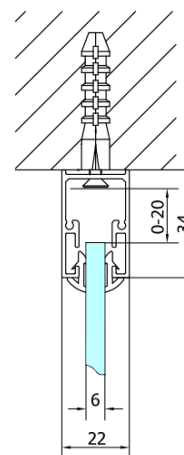

Technický list

	B
EL1638B-EL3138B	680-700
EL1638B-EL3238B	780-800
EL1638B-EL3338B	880-900
EL1638B-EL3438B	980-1000