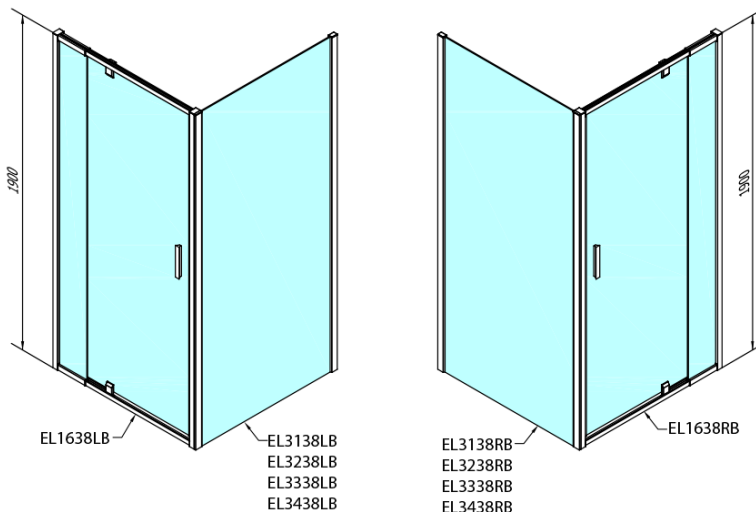

## Rozměry

Šířka: 900 mm  
Výška: 1900 mm

## Parametry

Záruka: 2 roky  
Hmotnost / ks: 28 kg  
Balení: 1 ks  
Barva profilu: Černá mat  
Tvar: Dveře do niky  
Typ otevírání: Otevírací jednokřídlé  
Směr otevírání: Univerzální  
Šířka vstupu: 500 mm  
Typ výplně: Brick sklo  
Tloušťka skla: 6 mm  
Instalační šířka od: 760 mm  
Instalační šířka do: 900 mm  
Vlastnosti: Rámové provedení  
3D model: ANO

**EASY BLACK sprchové dveře otočné 760-900mm,  
sklo Brick**

EASY BLACK těsnění spodní 6mm, 1000mm (Objednací kód: ND165B)

EASY BLACK set vodorovných nastavovacích profilů pivotových dveří 1900mm (Objednací kód: ND549B)

EASY BLACK krytka spojovacího profilu, levá (Objednací kód: ND708LB)

EASY BLACK madlo, pár (Objednací kód: NDEL11B)

EASY BLACK zamačkávací těsnění pivotových dveří, 1838mm (Objednací kód: ND007B)

Technický list