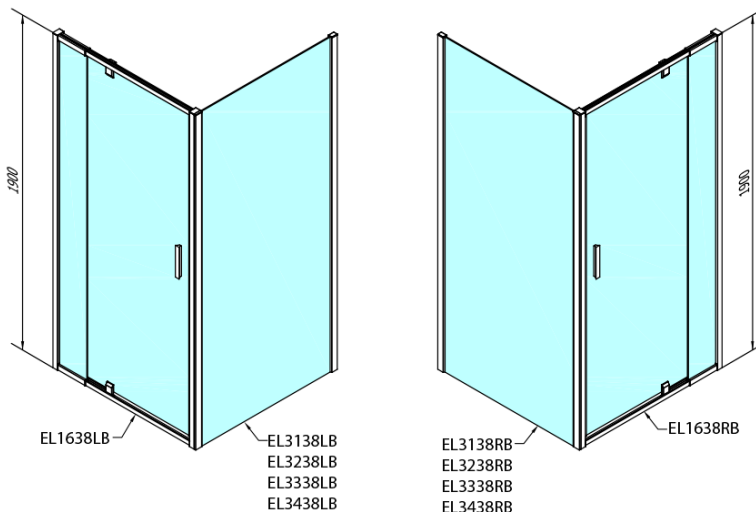

EASY BLACK sprchové dveře otočné 760-900mm, sklo Brick

Objednací kód: EL1638B

Základní informace

Značka: Polysan
Série: EASY BLACK

Rozměry

Šířka: 900 mm
Výška: 1900 mm

Parametry

Barva profilu: Černá mat
Tvar: Dveře do niky
Typ otevírání: Otevírací jednokřídlé
Směr otevírání: Univerzální
Šířka vstupu: 500 mm
Typ výplně: Brick sklo
Tloušťka skla: 6 mm
Instalační šířka od: 760 mm
Instalační šířka do: 900 mm
Vlastnosti: Rámové provedení
Hmotnost / ks: 28.0 kg
Balení: 1 ks
Záruka: 2 roky

**EASY BLACK sprchové dveře otočné 760-900mm,
sklo Brick**

EASY BLACK set vodorovných nastavovacích profilů pivotových dveří 1900mm (Objednací kód: ND549B)

EASY BLACK krytka spojovacího profilu, levá (Objednací kód: ND708LB)

EASY BLACK madlo, pár (Objednací kód: NDEL11B)

EASY BLACK zamačkávací těsnění pivotových dveří, 1838mm (Objednací kód: ND007B)

Technický list

	B
EL1638B-EL3138B	680-700
EL1638B-EL3238B	780-800
EL1638B-EL3338B	880-900
EL1638B-EL3438B	980-1000