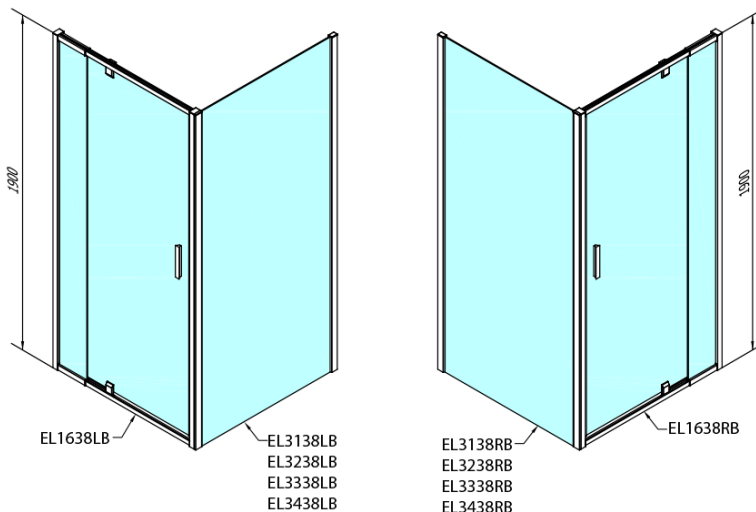

### Rozměry

Šířka: 900 mm  
Výška: 1900 mm

### Parametry

Barva profilu: Černá mat  
Tvar: Dveře do niky  
Typ otevírání: Otevírací jednokřídlé  
Směr otevírání: Univerzální  
Šířka vstupu: 500 mm  
Typ výplně: Brick sklo  
Tloušťka skla: 6 mm  
Instalační šířka od: 760 mm  
Instalační šířka do: 900 mm  
Vlastnosti: Rámové provedení  
Hmotnost / ks: 28.0 kg  
Balení: 1 ks  
Záruka: 2 roky

Technický list

	B
EL1638B-EL3138B	680-700
EL1638B-EL3238B	780-800
EL1638B-EL3338B	880-900
EL1638B-EL3438B	980-1000

EASY BLACK sprchové dveře otočné 760-900mm,  
sklo Brick

EL1638LB

EL1638RB