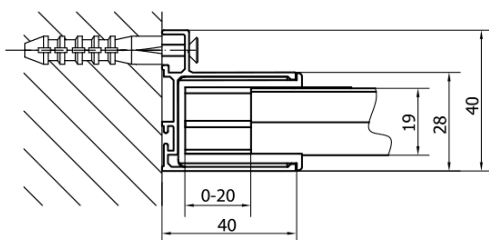

### Rozměry

Šířka: 900 mm  
Výška: 1900 mm

### Parametry

Barva profilu: Černá mat  
Tvar: Dveře do niky  
Typ otevírání: Otevírací jednokřídlé  
Směr otevírání: Univerzální  
Šířka vstupu: 500 mm  
Typ výplně: Brick sklo  
Tloušťka skla: 6 mm  
Instalační šířka od: 760 mm  
Instalační šířka do: 900 mm  
Vlastnosti: Rámové provedení  
Hmotnost / ks: 28.0 kg  
Balení: 1 ks  
Záruka: 2 roky

Technický list

	B
EL1638B-EL3138B	680-700
EL1638B-EL3238B	780-800
EL1638B-EL3338B	880-900
EL1638B-EL3438B	980-1000

EASY BLACK sprchové dveře otočné 760-900mm,  
sklo Brick

EL1638LB

EL1638RB