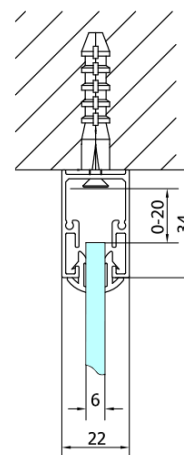

EASY BLACK sprchové dveře otočné 760-900mm, sklo Brick

Objednací kód: EL1638B

Základní informace

Značka: Polysan
Série: EASY BLACK

Rozměry

Šířka: 900 mm
Výška: 1900 mm

Parametry

Barva profilu: Černá mat
Tvar: Dveře do niky
Typ otevírání: Otevírací jednokřídlé
Směr otevírání: Univerzální
Šířka vstupu: 500 mm
Typ výplně: Brick sklo
Tloušťka skla: 6 mm
Instalační šířka od: 760 mm
Instalační šířka do: 900 mm
Vlastnosti: Rámové provedení
Hmotnost / ks: 28.0 kg
Balení: 1 ks
Záruka: 2 roky

Technický list

	B
EL1638B-EL3138B	680-700
EL1638B-EL3238B	780-800
EL1638B-EL3338B	880-900
EL1638B-EL3438B	980-1000

EASY BLACK sprchové dveře otočné 760-900mm,
sklo Brick

EL1638LB

EL1638RB