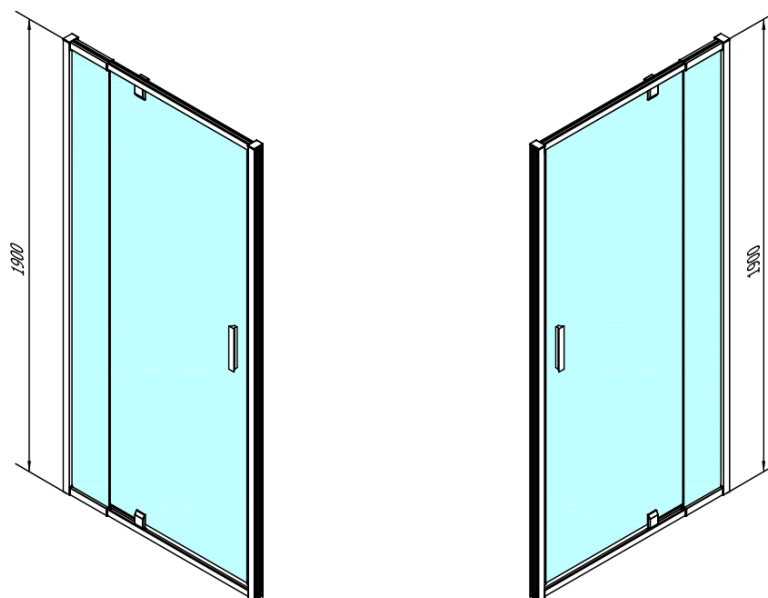

## Rozměry

Šířka: 900 mm  
Výška: 1900 mm

EASY BLACK krytka spojovacího profilu, levá (Objednací kód: ND708LB)

EASY BLACK madlo, pár (Objednací kód: NDEL11B)

EASY BLACK zamačkávací těsnění pivotových dveří, 1838mm (Objednací kód: ND007B)

Technický list

	B
EL1638B-EL3138B	680-700
EL1638B-EL3238B	780-800
EL1638B-EL3338B	880-900
EL1638B-EL3438B	980-1000

EASY BLACK sprchové dveře otočné 760-900mm,  
sklo Brick

EL1638LB

EL1638RB