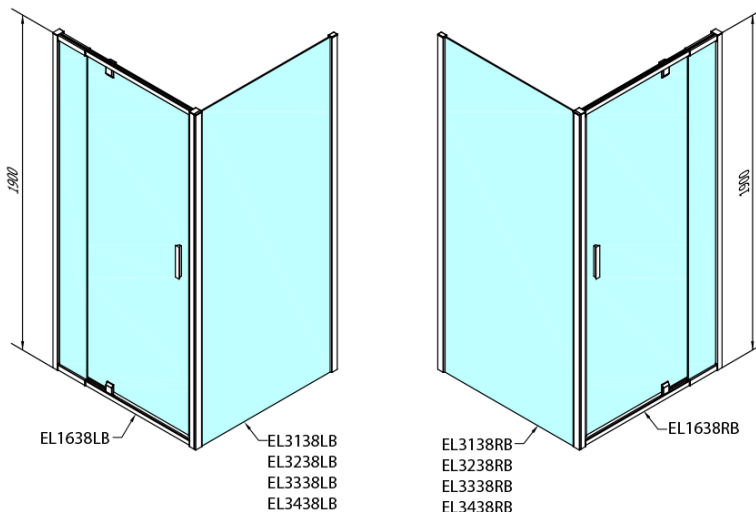

EASY BLACK sprchové dveře otočné 760-900mm, sklo Brick

Objednací kód: EL1638B

Základní informace

Značka: Polysan
Série: EASY BLACK

Rozměry

Šířka: 900 mm
Výška: 1900 mm

Parametry

Barva profilu: Černá mat
Tvar: Dveře do niky
Typ otevírání: Otevírací jednokřídlé
Směr otevírání: Univerzální
Šířka vstupu: 500 mm
Typ výplně: Brick sklo
Tloušťka skla: 6 mm
Instalační šířka od: 760 mm
Instalační šířka do: 900 mm
Vlastnosti: Rámové provedení
Hmotnost / ks: 28.0 kg
Balení: 1 ks
Záruka: 2 roky

Technický list

	B
EL1638B-EL3138B	680-700
EL1638B-EL3238B	780-800
EL1638B-EL3338B	880-900
EL1638B-EL3438B	980-1000

EASY BLACK sprchové dveře otočné 760-900mm,
sklo Brick

EL1638LB

EL1638RB