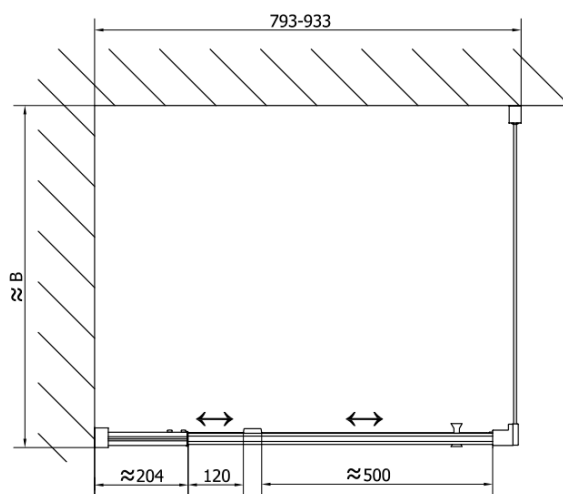

## Rozměry

Šířka: 900 mm  
Výška: 1900 mm

## Parametry

Záruka: 2 roky  
Hmotnost / ks: 28 kg  
Balení: 1 ks  
Barva profilu: Černá mat  
Tvar: Dveře do niky  
Typ otevírání: Otevírací jednokřídlé  
Směr otevírání: Univerzální  
Šířka vstupu: 500 mm  
Typ výplně: Brick sklo  
Tloušťka skla: 6 mm  
Instalační šířka od: 760 mm  
Instalační šířka do: 900 mm  
Vlastnosti: Rámové provedení  
3D model: ANO

**EASY BLACK sprchové dveře otočné 760-900mm,  
sklo Brick**

EASY BLACK těsnění spodní 6mm, 1000mm (Objednací kód: ND165B)

EASY BLACK set vodorovných nastavovacích profilů pivotových dveří 1900mm (Objednací kód: ND549B)