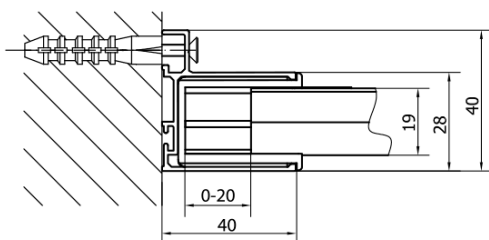

## Rozměry

Šířka: 900 mm  
Výška: 1900 mm

## Parametry

Záruka: 2 roky  
Hmotnost / ks: 28 kg  
Balení: 1 ks  
Barva profilu: Černá mat  
Tvar: Dveře do niky  
Typ otevírání: Otevírací jednokřídlé  
Směr otevírání: Univerzální  
Šířka vstupu: 500 mm  
Typ výplně: Brick sklo  
Tloušťka skla: 6 mm  
Instalační šířka od: 760 mm  
Instalační šířka do: 900 mm  
Vlastnosti: Rámové provedení  
3D model: ANO

**EASY BLACK sprchové dveře otočné 760-900mm,  
sklo Brick**

EASY BLACK těsnění spodní 6mm, 1000mm (Objednací kód: ND165B)

EASY BLACK set vodorovných nastavovacích profilů pivotových dveří 1900mm (Objednací kód: ND549B)

EASY BLACK krytka spojovacího profilu, levá (Objednací kód: ND708LB)

EASY BLACK madlo, pár (Objednací kód: NDEL11B)

EASY BLACK zamačkávací těsnění pivotových dveří, 1838mm (Objednací kód: ND007B)

Technický list