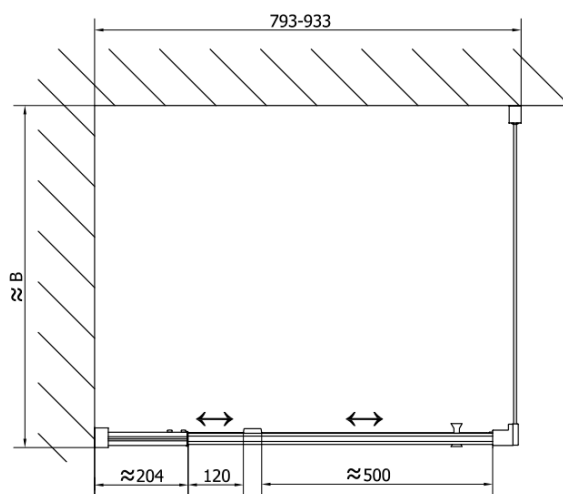

### Rozměry

Šířka: 900 mm  
Výška: 1900 mm

### Parametry

Barva profilu: Černá mat  
Tvar: Dveře do niky  
Typ otevírání: Otevírací jednokřídlé  
Směr otevírání: Univerzální  
Šířka vstupu: 500 mm  
Typ výplně: Brick sklo  
Tloušťka skla: 6 mm  
Instalační šířka od: 760 mm  
Instalační šířka do: 900 mm  
Vlastnosti: Rámové provedení  
Hmotnost / ks: 28.0 kg  
Balení: 1 ks  
Záruka: 2 roky

Technický list

	B
EL1638B-EL3138B	680-700
EL1638B-EL3238B	780-800
EL1638B-EL3338B	880-900
EL1638B-EL3438B	980-1000

EASY BLACK sprchové dveře otočné 760-900mm,  
sklo Brick

EL1638LB

EL1638RB