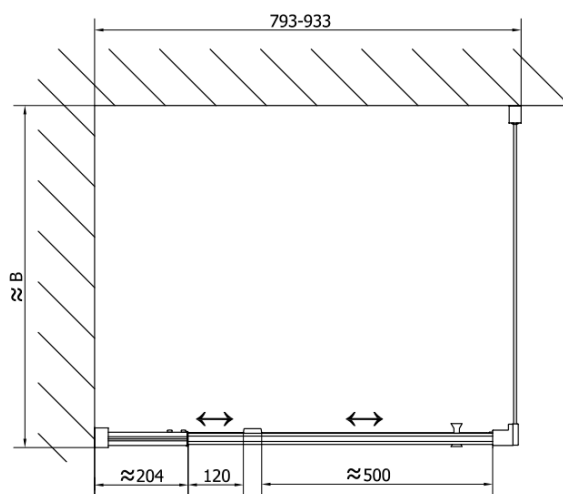

EASY BLACK sprchové dveře otočné 760-900mm, sklo Brick

Objednací kód: EL1638B

Základní informace

Značka: Polysan
Série: EASY BLACK

Rozměry

Šířka: 900 mm
Výška: 1900 mm

Parametry

Barva profilu: Černá mat
Tvar: Dveře do niky
Typ otevírání: Otevírací jednokřídlé
Směr otevírání: Univerzální
Šířka vstupu: 500 mm
Typ výplně: Brick sklo
Tloušťka skla: 6 mm
Instalační šířka od: 760 mm
Instalační šířka do: 900 mm
Vlastnosti: Rámové provedení
Hmotnost / ks: 28.0 kg
Balení: 1 ks
Záruka: 2 roky

Technický list

	B
EL1638B-EL3138B	680-700
EL1638B-EL3238B	780-800
EL1638B-EL3338B	880-900
EL1638B-EL3438B	980-1000

EASY BLACK sprchové dveře otočné 760-900mm,
sklo Brick

EL1638LB

EL1638RB