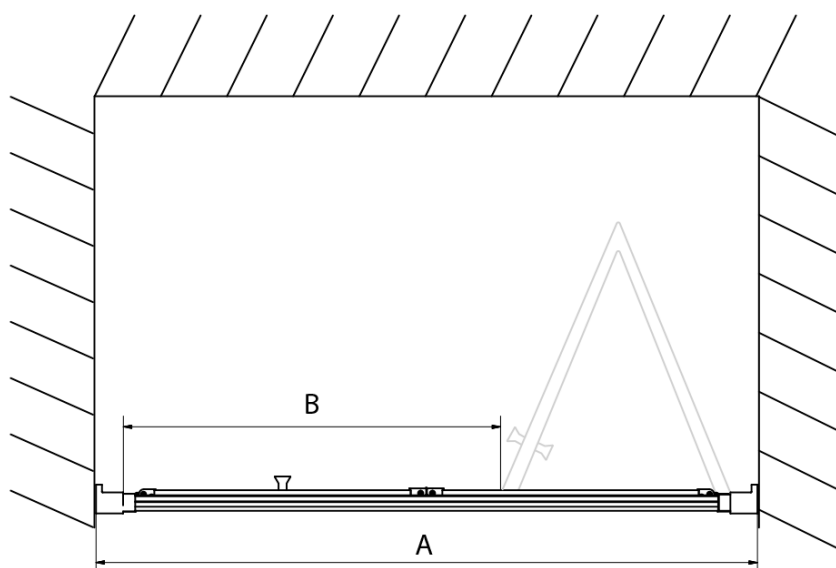

EASY BLACK sprchové dveře skládací 800mm, čiré sklo

Objednací kód: EL1980B

Základní informace

Značka: Polysan
Série: EASY BLACK

Rozměry

Šířka: 800 mm
Výška: 1900 mm

Parametry

Záruka: 2 roky
Hmotnost / ks: 25 kg
Balení: 1 ks
Barva profilu: Černá mat
Tvar: Dveře do niky
Typ otevírání: Skládací
Směr otevírání: Univerzální
Šířka vstupu: 480 mm
Typ výplně: Čiré sklo
Tloušťka skla: 6 mm
Instalační šířka od: 770 mm
Instalační šířka do: 810 mm
Vlastnosti: Rámové provedení
3D model: ANO

Náhradní díly

EASY BLACK spodní část krytky hlavy vrutu (Objednací kód: NDAE062)

EASY BLACK krytka hlavy vrutu (Objednací kód: NDAE065B)

EASY BLACK madlo, pár (Objednací kód: NDEL11B)

Technický list

Type	EL1980B	EL1990B
A	770~810	870~910
B	480	550

EASY BLACK sprchové dveře skládací 800mm, čiré sklo

Type	EL 1980B	EL 1990B
B	786~826	886~926
C	480	550