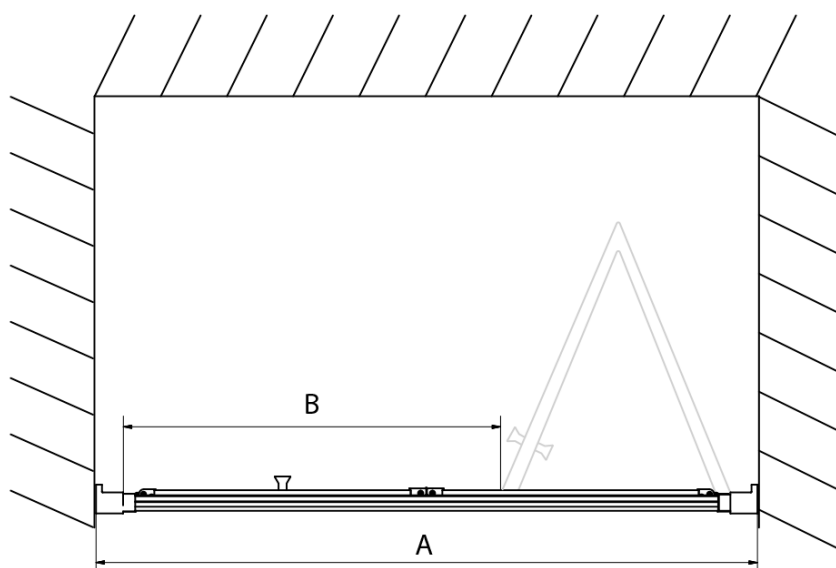

Technický list

Type	EL1980B	EL1990B
A	770~810	870~910
B	480	550