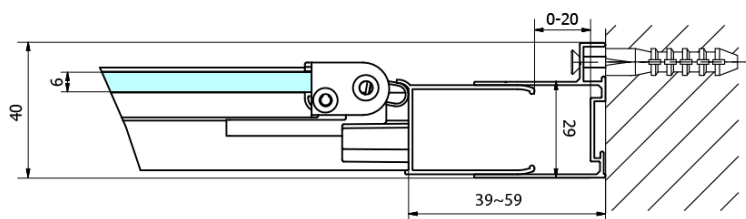

EASY BLACK sprchové dveře skládací 800mm, čiré sklo

Objednací kód: EL1980B

Základní informace

Značka: Polysan
Série: EASY BLACK

Rozměry

Šířka: 800 mm
Výška: 1900 mm

Parametry

Barva profilu: Černá mat
Tvar: Dveře do niky
Typ otevírání: Skládací
Směr otevírání: Univerzální
Šířka vstupu: 480 mm
Typ výplně: Čiré sklo
Tloušťka skla: 6 mm
Instalační šířka od: 770 mm
Instalační šířka do: 810 mm
Vlastnosti: Rámové provedení
Hmotnost / ks: 25.0 kg
Balení: 1 ks
Záruka: 2 roky

Technický list

Type	EL1980B	EL1990B
A	770~810	870~910
B	480	550

EASY BLACK sprchové dveře skládací 800mm, čiré sklo

Type	EL 1980B	EL 1990B
B	786~826	886~926
C	480	550