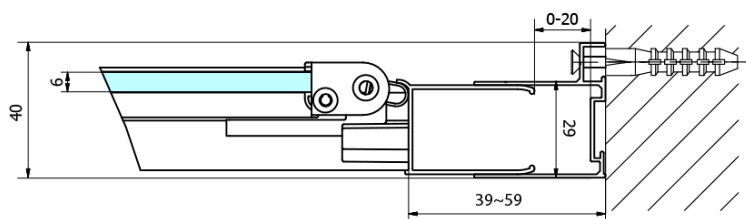

EASY BLACK sprchové dveře skládací 800mm, čiré sklo

Objednací kód: EL1980B

Základní informace

Značka: Polysan
Série: EASY BLACK

Rozměry

Šířka: 800 mm
Výška: 1900 mm

Parametry

Záruka: 2 roky
Hmotnost / ks: 25 kg
Balení: 1 ks
Barva profilu: Černá mat
Tvar: Dveře do niky
Typ otevírání: Skládací
Směr otevírání: Univerzální
Šířka vstupu: 480 mm
Typ výplně: Čiré sklo
Tloušťka skla: 6 mm
Instalační šířka od: 770 mm
Instalační šířka do: 810 mm
Vlastnosti: Rámové provedení
3D model: ANO

Náhradní díly

EASY BLACK spodní část krytky hlavy vrutu (Objednací kód: NDAE062)

EASY BLACK krytka hlavy vrutu (Objednací kód: NDAE065B)

EASY BLACK madlo, pár (Objednací kód: NDEL11B)

Technický list

Type	EL1980B	EL1990B
A	770~810	870~910
B	480	550

EASY BLACK sprchové dveře skládací 800mm, čiré sklo

Type	EL 1980B	EL 1990B
B	786~826	886~926
C	480	550