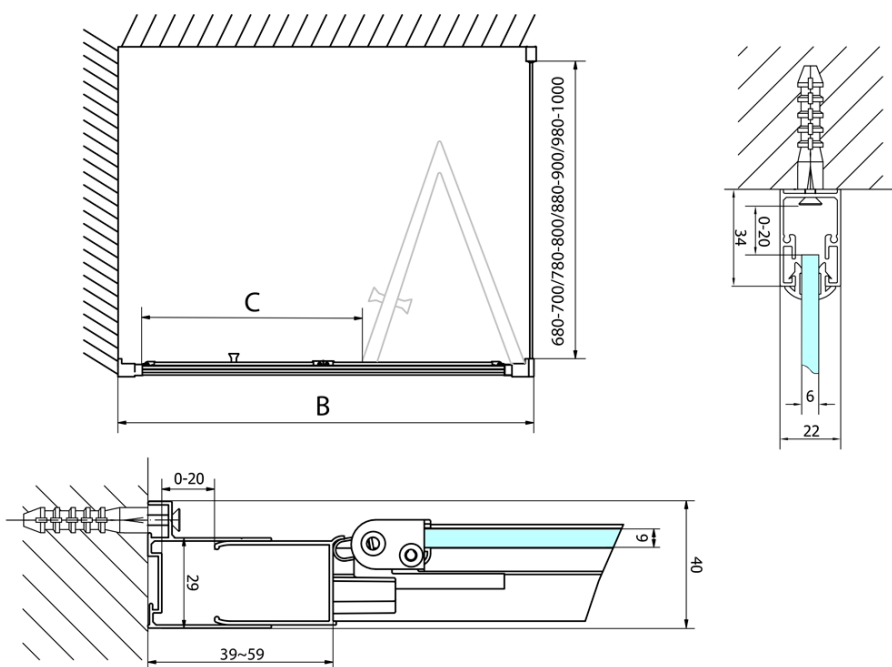

EASY BLACK sprchové dveře skládací 800mm, čiré sklo

Type	EL 1980B	EL 1990B
B	786~826	886~926
C	480	550