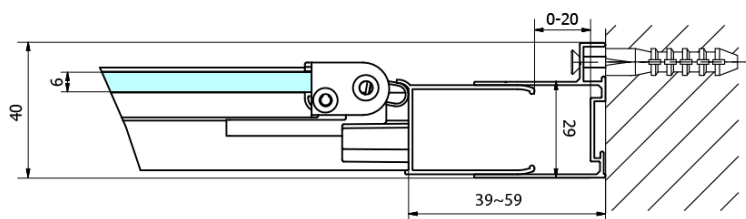

Technický list

Type	EL1980B	EL1990B
A	770~810	870~910
B	480	550