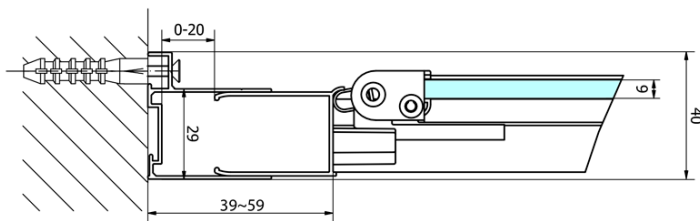

EASY BLACK sprchové dveře skládací 800mm, čiré sklo

Objednací kód: EL1980B

Základní informace

Značka: Polysan
Série: EASY BLACK

Rozměry

Šířka: 800 mm
Výška: 1900 mm

Parametry

Barva profilu: Černá mat
Tvar: Dveře do niky
Typ otevírání: Skládací
Směr otevírání: Univerzální
Šířka vstupu: 480 mm
Typ výplně: Čiré sklo
Tloušťka skla: 6 mm
Instalační šířka od: 770 mm
Instalační šířka do: 810 mm
Vlastnosti: Rámové provedení
Hmotnost / ks: 25.0 kg
Balení: 1 ks
Záruka: 2 roky

Technický list

Type	EL1980B	EL1990B
A	770~810	870~910
B	480	550

EASY BLACK sprchové dveře skládací 800mm, čiré sklo

Type	EL 1980B	EL 1990B
B	786~826	886~926
C	480	550