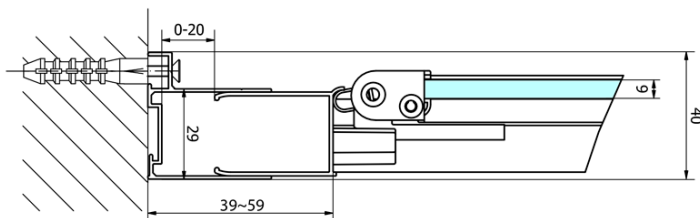

EASY BLACK sprchové dveře skládací 800mm, čiré sklo

Objednací kód: EL1980B

Základní informace

Značka: Polysan
Série: EASY BLACK

Rozměry

Šířka: 800 mm
Výška: 1900 mm

Parametry

Záruka: 2 roky
Hmotnost / ks: 25 kg
Balení: 1 ks
Barva profilu: Černá mat
Tvar: Dveře do niky
Typ otevírání: Skládací
Směr otevírání: Univerzální
Šířka vstupu: 480 mm
Typ výplně: Čiré sklo
Tloušťka skla: 6 mm
Instalační šířka od: 770 mm
Instalační šířka do: 810 mm
Vlastnosti: Rámové provedení
3D model: ANO

Náhradní díly

EASY BLACK spodní část krytky hlavy vrutu (Objednací kód: NDAE062)

EASY BLACK krytka hlavy vrutu (Objednací kód: NDAE065B)

EASY BLACK madlo, pár (Objednací kód: NDEL11B)

Technický list

Type	EL1980B	EL1990B
A	770~810	870~910
B	480	550

EASY BLACK sprchové dveře skládací 800mm, čiré sklo

Type	EL 1980B	EL 1990B
B	786~826	886~926
C	480	550