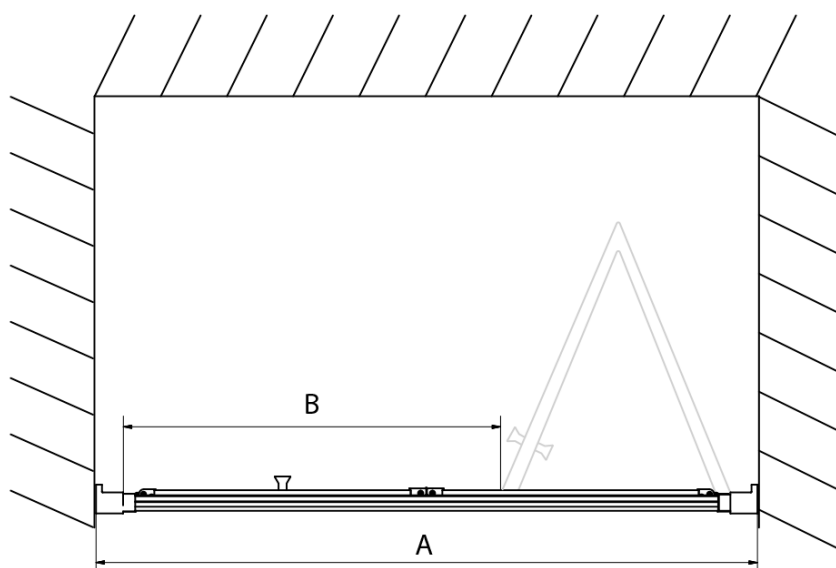

EASY BLACK sprchové dveře skládací 800mm, čiré sklo

Objednací kód: EL1980B

Základní informace

Značka: Polysan
Série: EASY BLACK

Rozměry

Šířka: 800 mm
Výška: 1900 mm

Parametry

Barva profilu: Černá mat
Tvar: Dveře do niky
Typ otevírání: Skládací
Směr otevírání: Univerzální
Šířka vstupu: 480 mm
Typ výplně: Čiré sklo
Tloušťka skla: 6 mm
Instalační šířka od: 770 mm
Instalační šířka do: 810 mm
Vlastnosti: Rámové provedení
Hmotnost / ks: 25.0 kg
Balení: 1 ks
Záruka: 2 roky

Technický list

Type	EL1980B	EL1990B
A	770~810	870~910
B	480	550

EASY BLACK sprchové dveře skládací 800mm, čiré sklo

Type	EL 1980B	EL 1990B
B	786~826	886~926
C	480	550