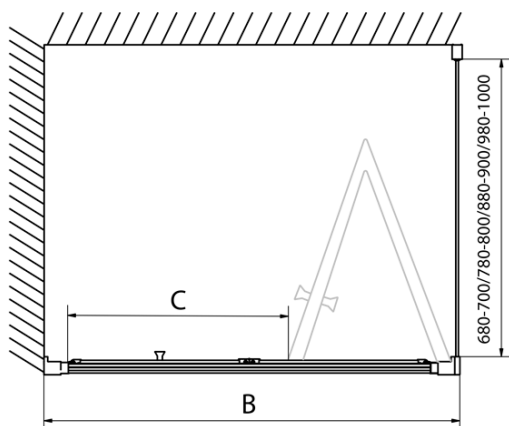

EASY BLACK sprchové dveře skládací 800mm, čiré sklo

Objednací kód: EL1980B

Základní informace

Značka: Polysan
Série: EASY BLACK

Rozměry

Šířka: 800 mm
Výška: 1900 mm

Parametry

Barva profilu: Černá mat
Tvar: Dveře do niky
Typ otevírání: Skládací
Směr otevírání: Univerzální
Šířka vstupu: 480 mm
Typ výplně: Čiré sklo
Tloušťka skla: 6 mm
Instalační šířka od: 770 mm
Instalační šířka do: 810 mm
Vlastnosti: Rámové provedení
Hmotnost / ks: 25.0 kg
Balení: 1 ks
Záruka: 2 roky

Technický list

Type	EL1980B	EL1990B
A	770~810	870~910
B	480	550

EASY BLACK sprchové dveře skládací 800mm, čiré sklo

Type	EL 1980B	EL 1990B
B	786~826	886~926
C	480	550