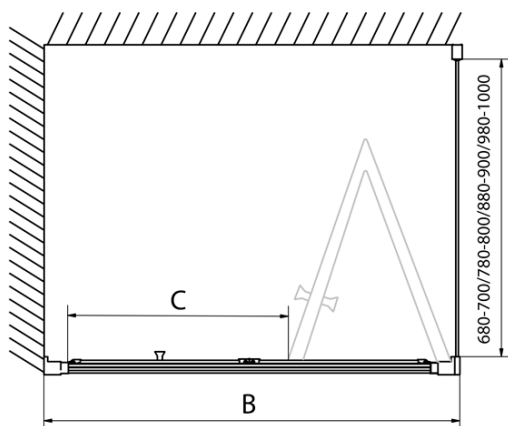

EASY BLACK sprchové dveře skládací 800mm, čiré sklo

Objednací kód: EL1980B

Základní informace

Značka: Polysan
Série: EASY BLACK

Rozměry

Šířka: 800 mm
Výška: 1900 mm

Parametry

Záruka: 2 roky
Hmotnost / ks: 25 kg
Balení: 1 ks
Barva profilu: Černá mat
Tvar: Dveře do niky
Typ otevírání: Skládací
Směr otevírání: Univerzální
Šířka vstupu: 480 mm
Typ výplně: Čiré sklo
Tloušťka skla: 6 mm
Instalační šířka od: 770 mm
Instalační šířka do: 810 mm
Vlastnosti: Rámové provedení
3D model: ANO

Náhradní díly

EASY BLACK spodní část krytky hlavy vrutu (Objednací kód: NDAE062)

EASY BLACK krytka hlavy vrutu (Objednací kód: NDAE065B)

EASY BLACK madlo, pár (Objednací kód: NDEL11B)

Technický list

Type	EL1980B	EL1990B
A	770~810	870~910
B	480	550

EASY BLACK sprchové dveře skládací 800mm, čiré sklo

Type	EL 1980B	EL 1990B
B	786~826	886~926
C	480	550