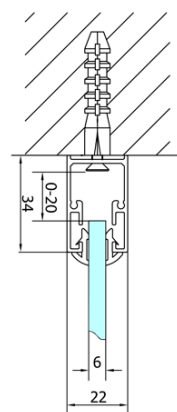

EASY BLACK sprchové dveře skládací 800mm, čiré sklo

Objednací kód: EL1980B

Základní informace

Značka: Polysan
Série: EASY BLACK

Rozměry

Šířka: 800 mm
Výška: 1900 mm

Parametry

Záruka: 2 roky
Hmotnost / ks: 25 kg
Balení: 1 ks
Barva profilu: Černá mat
Tvar: Dveře do niky
Typ otevírání: Skládací
Směr otevírání: Univerzální
Šířka vstupu: 480 mm
Typ výplně: Čiré sklo
Tloušťka skla: 6 mm
Instalační šířka od: 770 mm
Instalační šířka do: 810 mm
Vlastnosti: Rámové provedení
3D model: ANO

Náhradní díly

EASY BLACK spodní část krytky hlavy vrutu (Objednací kód: NDAE062)

EASY BLACK krytka hlavy vrutu (Objednací kód: NDAE065B)

EASY BLACK madlo, pár (Objednací kód: NDEL11B)

Technický list

Type	EL1980B	EL1990B
A	770~810	870~910
B	480	550

EASY BLACK sprchové dveře skládací 800mm, čiré sklo

Type	EL 1980B	EL 1990B
B	786~826	886~926
C	480	550