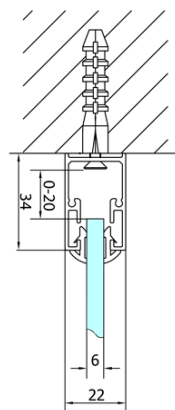

EASY BLACK sprchové dveře skládací 800mm, čiré sklo

Objednací kód: EL1980B

Základní informace

Značka: Polysan
Série: EASY BLACK

Rozměry

Šířka: 800 mm
Výška: 1900 mm

Parametry

Barva profilu: Černá mat
Tvar: Dveře do niky
Typ otevírání: Skládací
Směr otevírání: Univerzální
Šířka vstupu: 480 mm
Typ výplně: Čiré sklo
Tloušťka skla: 6 mm
Instalační šířka od: 770 mm
Instalační šířka do: 810 mm
Vlastnosti: Rámové provedení
Hmotnost / ks: 25.0 kg
Balení: 1 ks
Záruka: 2 roky

Technický list

Type	EL1980B	EL1990B
A	770~810	870~910
B	480	550

EASY BLACK sprchové dveře skládací 800mm, čiré sklo

Type	EL 1980B	EL 1990B
B	786~826	886~926
C	480	550