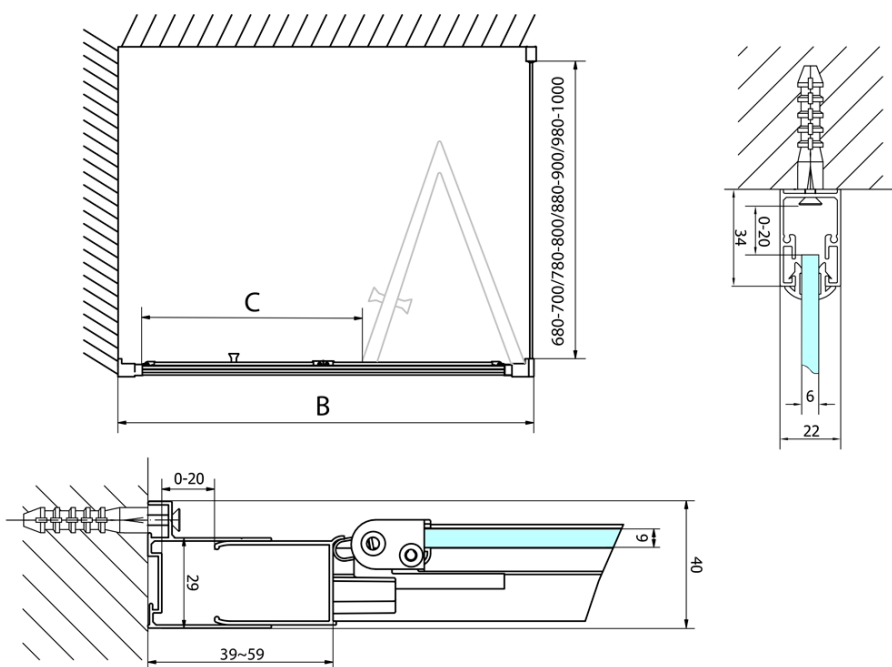

EASY BLACK sprchové dveře skládací 800mm, čiré sklo

Objednací kód: EL1980B

Základní informace

Značka: Polysan
Série: EASY BLACK

Rozměry

Šířka: 800 mm
Výška: 1900 mm

Parametry

Barva profilu: Černá mat
Tvar: Dveře do niky
Typ otevírání: Skládací
Směr otevírání: Univerzální
Šířka vstupu: 480 mm
Typ výplně: Čiré sklo
Tloušťka skla: 6 mm
Instalační šířka od: 770 mm
Instalační šířka do: 810 mm
Vlastnosti: Rámové provedení
Hmotnost / ks: 25.0 kg
Balení: 1 ks
Záruka: 2 roky

Technický list

Type	EL1980B	EL1990B
A	770~810	870~910
B	480	550

EASY BLACK sprchové dveře skládací 800mm, čiré sklo

Type	EL 1980B	EL 1990B
B	786~826	886~926
C	480	550