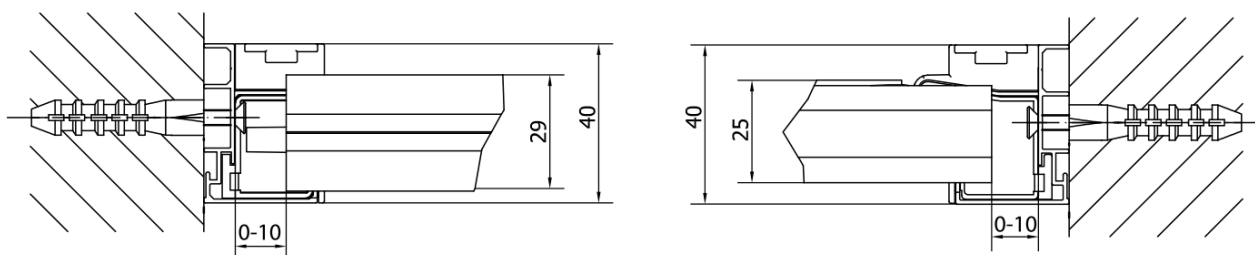

## Rozměry

Šířka: 1020 mm  
Výška: 1900 mm

## Parametry

Záruka: 2 roky  
Hmotnost / ks: 31 kg  
Balení: 1 ks  
Barva profilu: Černá mat  
Tvar: Dveře do niky  
Typ otevírání: Otevírací jednokřídlé  
Směr otevírání: Univerzální  
Šířka vstupu: 560 mm  
Typ výplně: Čiré sklo  
Tloušťka skla: 6 mm  
Instalační šířka od: 880 mm  
Instalační šířka do: 1020 mm  
Vlastnosti: Rámové provedení  
3D model: ANO

EASY BLACK zamačkávací těsnění pivotových dveří, 1838mm (Objednací kód: ND007B)

EASY BLACK madlo, pár (Objednací kód: NDEL11B)

## Technický list

EL1715LB

EL1715RB

**EASY BLACK sprchové dveře otočné 880-1020mm,  
čiré sklo**