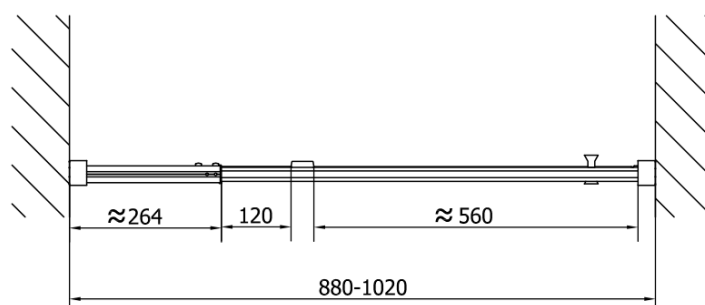

## Rozměry

Šířka: 1020 mm  
Výška: 1900 mm

## Parametry

Barva profilu: Černá mat  
Tvar: Dveře do niky  
Typ otevírání: Otevírací jednokřídlé  
Směr otevírání: Univerzální  
Šířka vstupu: 560 mm  
Typ výplně: Čiré sklo  
Tloušťka skla: 6 mm  
Instalační šířka od: 880 mm  
Instalační šířka do: 1020 mm  
Vlastnosti: Rámové provedení  
Hmotnost / ks: 31.0 kg  
Balení: 1 ks  
Záruka: 2 roky

**EASY BLACK sprchové dveře otočné 880-1020mm,  
čiré sklo**

EASY BLACK těsnění spodní 6mm, 1000mm (Objednací kód: ND165B)

EASY BLACK krytka spojovacího profilu, levá (Objednací kód: ND708LB)

EASY BLACK zamačkávací těsnění pivotových dveří, 1838mm (Objednací kód: ND007B)

## Technický list

EL1715LB

EL1715RB

**EASY BLACK sprchové dveře otočné 880-1020mm,  
čiré sklo**