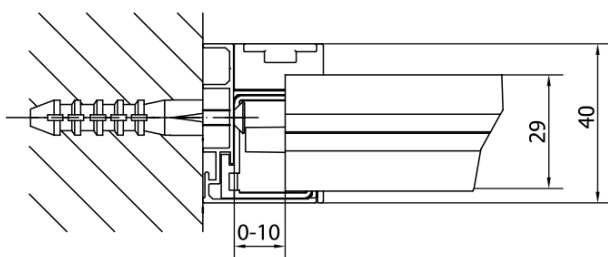

## Rozměry

Šířka: 1020 mm  
Výška: 1900 mm

## Parametry

Barva profilu: Černá mat  
Tvar: Dveře do niky  
Typ otevírání: Otevírací jednokřídlé  
Směr otevírání: Univerzální  
Šířka vstupu: 560 mm  
Typ výplně: Čiré sklo  
Tloušťka skla: 6 mm  
Instalační šířka od: 880 mm  
Instalační šířka do: 1020 mm  
Vlastnosti: Rámové provedení  
Hmotnost / ks: 31.0 kg  
Balení: 1 ks  
Záruka: 2 roky

**EASY BLACK sprchové dveře otočné 880-1020mm,  
čiré sklo**

EASY BLACK těsnění spodní 6mm, 1000mm (Objednací kód: ND165B)

EASY BLACK krytka spojovacího profilu, levá (Objednací kód: ND708LB)

EASY BLACK zamačkávací těsnění pivotových dveří, 1838mm (Objednací kód: ND007B)

## Technický list

EL1715LB

EL1715RB

**EASY BLACK sprchové dveře otočné 880-1020mm,  
čiré sklo**