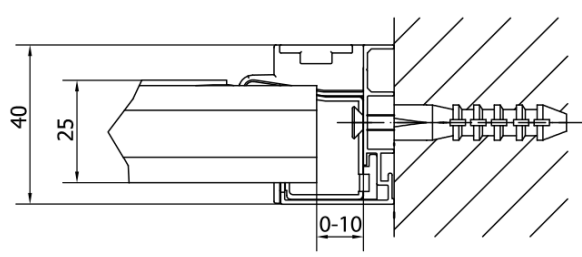

EASY BLACK sprchové dveře otočné 880-1020mm, čiré sklo

Objednací kód: EL1715B

Základní informace

Značka: Polysan
Série: EASY BLACK

Rozměry

Šířka: 1020 mm
Výška: 1900 mm

Parametry

Barva profilu: Černá mat
Tvar: Dveře do niky
Typ otevírání: Otevírací jednokřídlé
Směr otevírání: Univerzální
Šířka vstupu: 560 mm
Typ výplně: Čiré sklo
Tloušťka skla: 6 mm
Instalační šířka od: 880 mm
Instalační šířka do: 1020 mm
Vlastnosti: Rámové provedení
Hmotnost / ks: 31.0 kg
Balení: 1 ks
Záruka: 2 roky

Technický list

EL1715LB

EL1715RB

**EASY BLACK sprchové dveře otočné 880-1020mm,
čiré sklo**

	B
EL1715B-EL3115B	680-700
EL1715B-EL3215B	780-800
EL1715B-EL3315B	880-900
EL1715B-EL3415B	980-1000