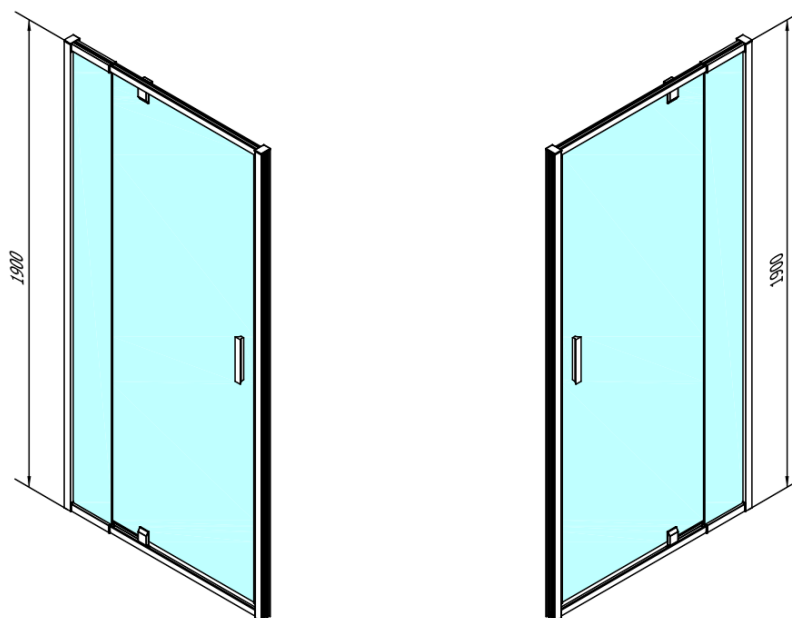

EL1715RB

Technický list

EL1715LB