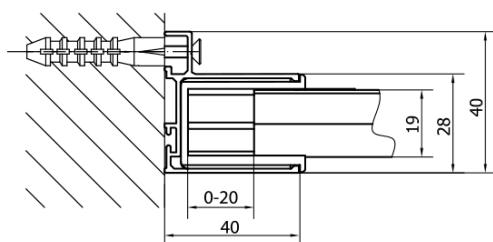

EASY BLACK sprchové dveře otočné 880-1020mm, čiré sklo

Objednací kód: EL1715B

Základní informace

Značka: Polysan
Série: EASY BLACK

Rozměry

Šířka: 1020 mm
Výška: 1900 mm

Parametry

Barva profilu: Černá mat
Tvar: Dveře do niky
Typ otevírání: Otevírací jednokřídlé
Směr otevírání: Univerzální
Šířka vstupu: 560 mm
Typ výplně: Čiré sklo
Tloušťka skla: 6 mm
Instalační šířka od: 880 mm
Instalační šířka do: 1020 mm
Vlastnosti: Rámové provedení
Hmotnost / ks: 31.0 kg
Balení: 1 ks
Záruka: 2 roky

Technický list

EL1715LB

EL1715RB

**EASY BLACK sprchové dveře otočné 880-1020mm,
čiré sklo**

	B
EL1715B-EL3115B	680-700
EL1715B-EL3215B	780-800
EL1715B-EL3315B	880-900
EL1715B-EL3415B	980-1000