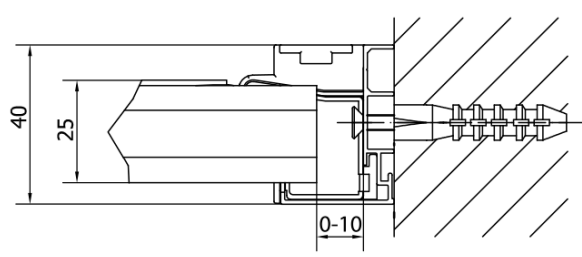

## Rozměry

Šířka: 1020 mm  
Výška: 1900 mm

## Parametry

Barva profilu: Černá mat  
Tvar: Dveře do niky  
Typ otevírání: Otevírací jednokřídlé  
Směr otevírání: Univerzální  
Šířka vstupu: 560 mm  
Typ výplně: Čiré sklo  
Tloušťka skla: 6 mm  
Instalační šířka od: 880 mm  
Instalační šířka do: 1020 mm  
Vlastnosti: Rámové provedení  
Hmotnost / ks: 31.0 kg  
Balení: 1 ks  
Záruka: 2 roky

Technický list

EL1715LB

EL1715RB

**EASY BLACK sprchové dveře otočné 880-1020mm,  
čiré sklo**