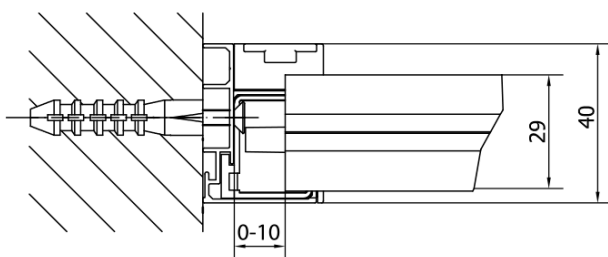

EASY BLACK sprchové dveře otočné 880-1020mm, čiré sklo

Objednací kód: EL1715B

Základní informace

Značka: Polysan
Série: EASY BLACK

Rozměry

Šířka: 1020 mm
Výška: 1900 mm

Parametry

Barva profilu: Černá mat
Tvar: Dveře do niky
Typ otevírání: Otevírací jednokřídlé
Směr otevírání: Univerzální
Šířka vstupu: 560 mm
Typ výplně: Čiré sklo
Tloušťka skla: 6 mm
Instalační šířka od: 880 mm
Instalační šířka do: 1020 mm
Vlastnosti: Rámové provedení
Hmotnost / ks: 31.0 kg
Balení: 1 ks
Záruka: 2 roky

Technický list

EL1715LB

EL1715RB

**EASY BLACK sprchové dveře otočné 880-1020mm,
čiré sklo**

	B
EL1715B-EL3115B	680-700
EL1715B-EL3215B	780-800
EL1715B-EL3315B	880-900
EL1715B-EL3415B	980-1000