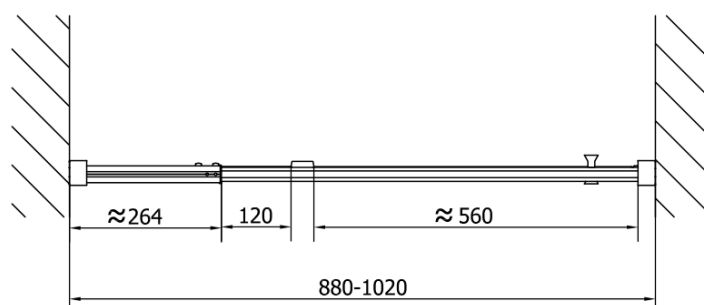

EASY BLACK sprchové dveře otočné 880-1020mm, čiré sklo

Objednací kód: EL1715B

Základní informace

Značka: Polysan
Série: EASY BLACK

Rozměry

Šířka: 1020 mm
Výška: 1900 mm

Parametry

Barva profilu: Černá mat
Tvar: Dveře do niky
Typ otevírání: Otevírací jednokřídlé
Směr otevírání: Univerzální
Šířka vstupu: 560 mm
Typ výplně: Čiré sklo
Tloušťka skla: 6 mm
Instalační šířka od: 880 mm
Instalační šířka do: 1020 mm
Vlastnosti: Rámové provedení
Hmotnost / ks: 31.0 kg
Balení: 1 ks
Záruka: 2 roky

Technický list

EL1715LB

EL1715RB

**EASY BLACK sprchové dveře otočné 880-1020mm,
čiré sklo**

	B
EL1715B-EL3115B	680-700
EL1715B-EL3215B	780-800
EL1715B-EL3315B	880-900
EL1715B-EL3415B	980-1000