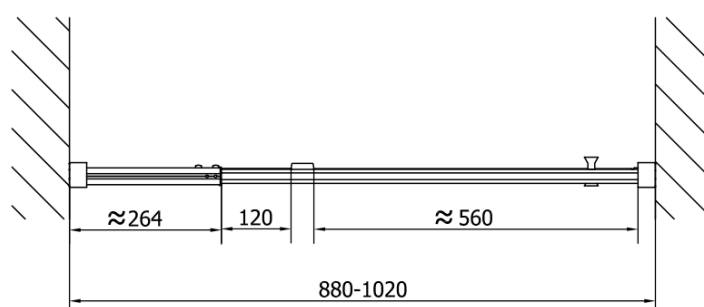

## Rozměry

Šířka: 1020 mm  
Výška: 1900 mm

## Parametry

Záruka: 2 roky  
Hmotnost / ks: 31 kg  
Balení: 1 ks  
Barva profilu: Černá mat  
Tvar: Dveře do niky  
Typ otevírání: Otevírací jednokřídlé  
Směr otevírání: Univerzální  
Šířka vstupu: 560 mm  
Typ výplně: Čiré sklo  
Tloušťka skla: 6 mm  
Instalační šířka od: 880 mm  
Instalační šířka do: 1020 mm  
Vlastnosti: Rámové provedení  
3D model: ANO

**EASY BLACK sprchové dveře otočné 880-1020mm,  
čiré sklo**

EASY BLACK magnetické těsnění pivotových dveří, 1833mm (Objednací kód: ND101B)

EASY BLACK těsnění spodní 6mm, 1000mm (Objednací kód: ND165B)

EASY BLACK krytka spojovacího profilu, levá (Objednací kód: ND708LB)

## Technický list

EL1715LB

EL1715RB

**EASY BLACK sprchové dveře otočné 880-1020mm,  
čiré sklo**