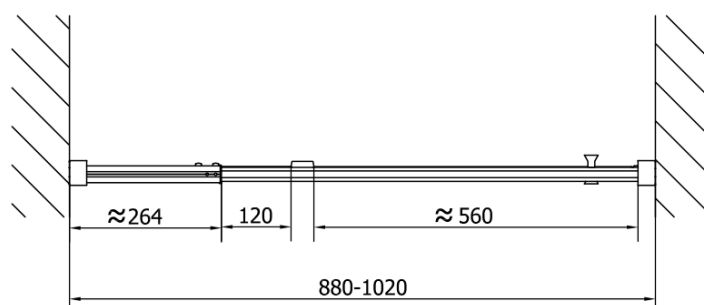

EASY BLACK sprchové dveře otočné 880-1020mm, čiré sklo

Objednací kód: EL1715B

Základní informace

Značka: Polysan
Série: EASY BLACK

Rozměry

Šířka: 1020 mm
Výška: 1900 mm

Parametry

Barva profilu: Černá mat
Tvar: Dveře do niky
Typ otevírání: Otevírací jednokřídlé
Směr otevírání: Univerzální
Šířka vstupu: 560 mm
Typ výplně: Čiré sklo
Tloušťka skla: 6 mm
Instalační šířka od: 880 mm
Instalační šířka do: 1020 mm
Vlastnosti: Rámové provedení
Hmotnost / ks: 31.0 kg
Balení: 1 ks
Záruka: 2 roky

Technický list

EL1715LB

EL1715RB

**EASY BLACK sprchové dveře otočné 880-1020mm,
čiré sklo**