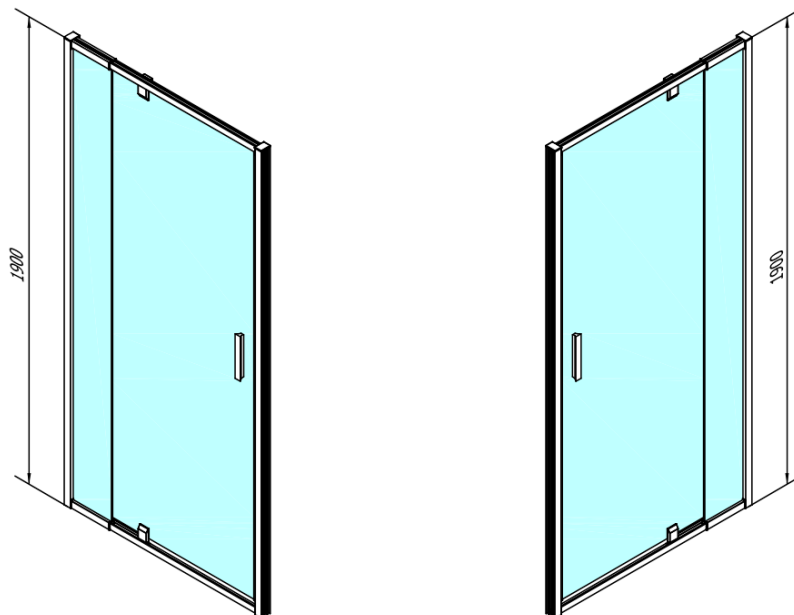

EL1715RB

Technický list

EL1715LB