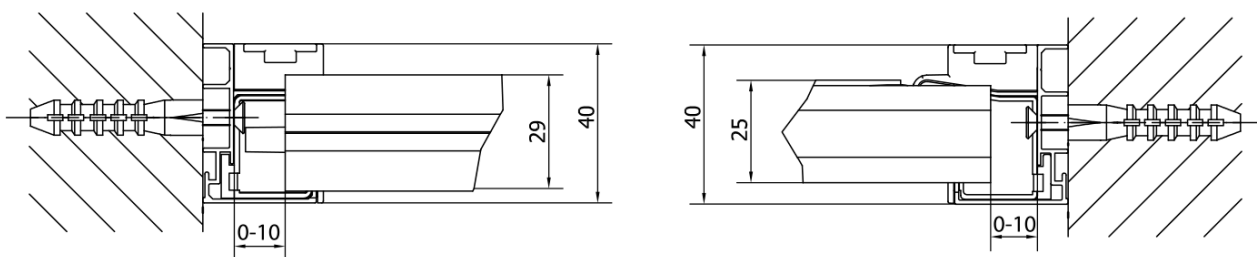

EASY BLACK sprchové dveře otočné 880-1020mm, čiré sklo

Objednací kód: EL1715B

Základní informace

Značka: Polysan
Série: EASY BLACK

Rozměry

Šířka: 1020 mm
Výška: 1900 mm

Parametry

Barva profilu: Černá mat
Tvar: Dveře do niky
Typ otevírání: Otevírací jednokřídlé
Směr otevírání: Univerzální
Šířka vstupu: 560 mm
Typ výplně: Čiré sklo
Tloušťka skla: 6 mm
Instalační šířka od: 880 mm
Instalační šířka do: 1020 mm
Vlastnosti: Rámové provedení
Hmotnost / ks: 31.0 kg
Balení: 1 ks
Záruka: 2 roky

Technický list

EL1715LB

EL1715RB

**EASY BLACK sprchové dveře otočné 880-1020mm,
čiré sklo**