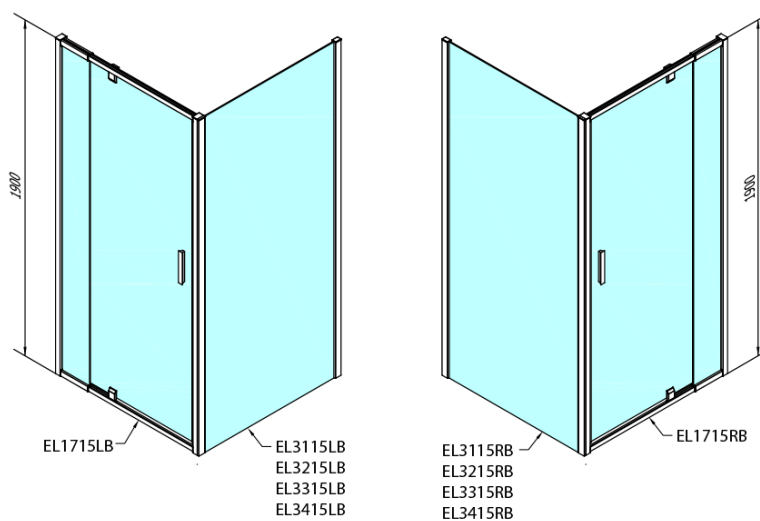

EASY BLACK sprchové dveře otočné 880-1020mm, čiré sklo

Objednací kód: EL1715B

Základní informace

Značka: Polysan
Série: EASY BLACK

Rozměry

Šířka: 1020 mm
Výška: 1900 mm

Parametry

Barva profilu: Černá mat
Tvar: Dveře do niky
Typ otevírání: Otevírací jednokřídlé
Směr otevírání: Univerzální
Šířka vstupu: 560 mm
Typ výplně: Čiré sklo
Tloušťka skla: 6 mm
Instalační šířka od: 880 mm
Instalační šířka do: 1020 mm
Vlastnosti: Rámové provedení
Hmotnost / ks: 31.0 kg
Balení: 1 ks
Záruka: 2 roky

Technický list

EL1715LB

EL1715RB

**EASY BLACK sprchové dveře otočné 880-1020mm,
čiré sklo**

	B
EL1715B-EL3115B	680-700
EL1715B-EL3215B	780-800
EL1715B-EL3315B	880-900
EL1715B-EL3415B	980-1000