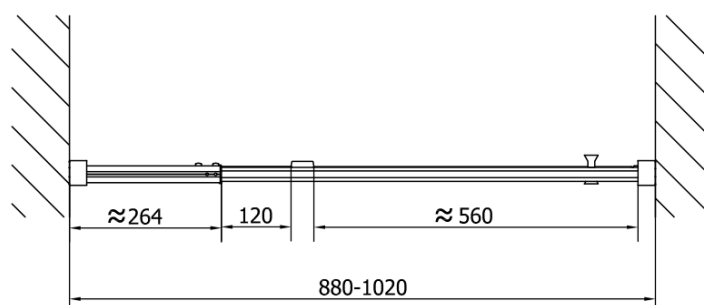

## Rozměry

Šířka: 1020 mm  
Výška: 1900 mm

## Parametry

Barva profilu: Černá mat  
Tvar: Dveře do niky  
Typ otevírání: Otevírací jednokřídlé  
Směr otevírání: Univerzální  
Šířka vstupu: 560 mm  
Typ výplně: Čiré sklo  
Tloušťka skla: 6 mm  
Instalační šířka od: 880 mm  
Instalační šířka do: 1020 mm  
Vlastnosti: Rámové provedení  
Hmotnost / ks: 31.0 kg  
Balení: 1 ks  
Záruka: 2 roky

Technický list

EL1715LB

EL1715RB

**EASY BLACK sprchové dveře otočné 880-1020mm,  
čiré sklo**