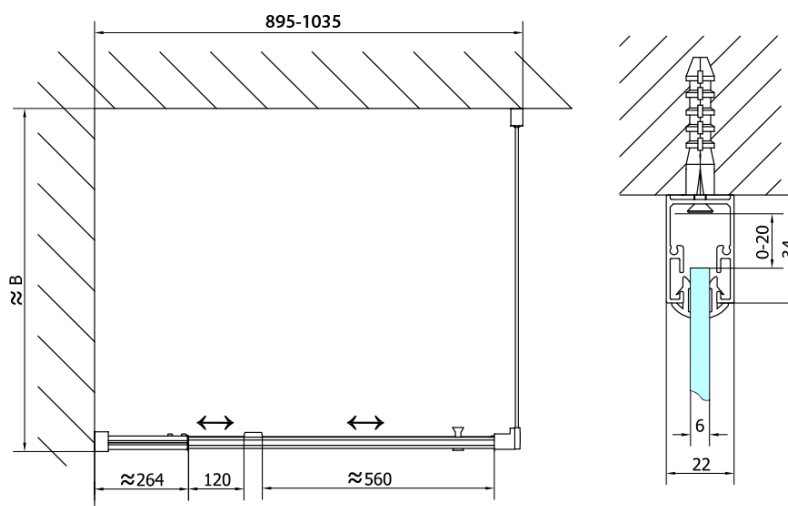

EASY BLACK sprchové dveře otočné 880-1020mm, čiré sklo

Objednací kód: EL1715B

Základní informace

Značka: Polysan
Série: EASY BLACK

Rozměry

Šířka: 1020 mm
Výška: 1900 mm

Parametry

Barva profilu: Černá mat
Tvar: Dveře do niky
Typ otevírání: Otevírací jednokřídlé
Směr otevírání: Univerzální
Šířka vstupu: 560 mm
Typ výplně: Čiré sklo
Tloušťka skla: 6 mm
Instalační šířka od: 880 mm
Instalační šířka do: 1020 mm
Vlastnosti: Rámové provedení
Hmotnost / ks: 31.0 kg
Balení: 1 ks
Záruka: 2 roky

Technický list

EL1715LB

EL1715RB

**EASY BLACK sprchové dveře otočné 880-1020mm,
čiré sklo**

	B
EL1715B-EL3115B	680-700
EL1715B-EL3215B	780-800
EL1715B-EL3315B	880-900
EL1715B-EL3415B	980-1000