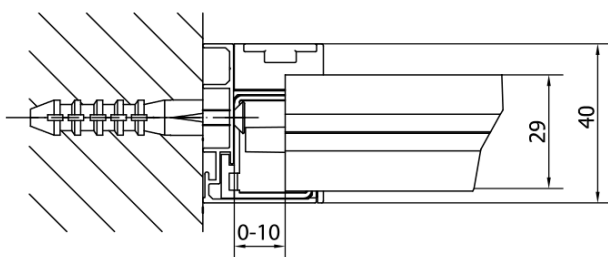

## Rozměry

Šířka: 1020 mm  
Výška: 1900 mm

## Parametry

Barva profilu: Černá mat  
Tvar: Dveře do niky  
Typ otevírání: Otevírací jednokřídlé  
Směr otevírání: Univerzální  
Šířka vstupu: 560 mm  
Typ výplně: Čiré sklo  
Tloušťka skla: 6 mm  
Instalační šířka od: 880 mm  
Instalační šířka do: 1020 mm  
Vlastnosti: Rámové provedení  
Hmotnost / ks: 31.0 kg  
Balení: 1 ks  
Záruka: 2 roky

Technický list

EL1715LB

EL1715RB

**EASY BLACK sprchové dveře otočné 880-1020mm,  
čiré sklo**