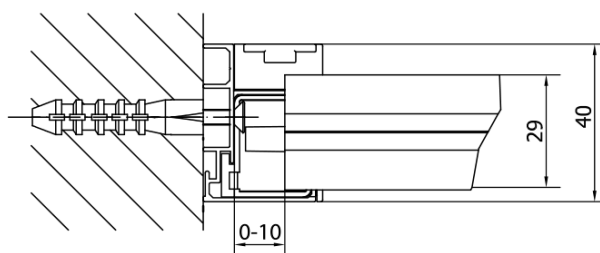

Technický list