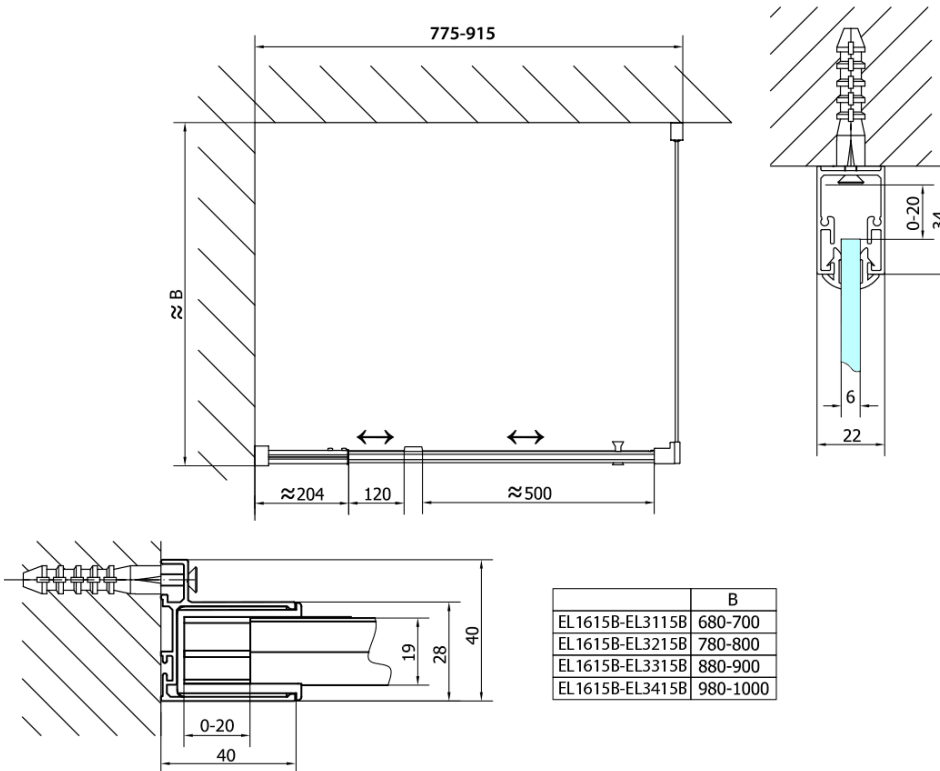

## Rozměry

Šířka: 900 mm  
Výška: 1900 mm

## Parametry

Barva profilu: Černá mat  
Tvar: Dveře do niky  
Typ otevírání: Otevírací jednokřídlé  
Směr otevírání: Univerzální  
Šířka vstupu: 500 mm  
Typ výplně: Čiré sklo  
Tloušťka skla: 6 mm  
Instalační šířka od: 760 mm  
Instalační šířka do: 900 mm  
Vlastnosti: Rámové provedení  
Hmotnost / ks: 28.0 kg  
Balení: 1 ks  
Záruka: 2 roky

## Technický list

EL1615LB

EL1615RB

**EASY BLACK sprchové dveře otočné 760-900mm,  
čiré sklo**

	B
EL1615B-EL3115B	680-700
EL1615B-EL3215B	780-800
EL1615B-EL3315B	880-900
EL1615B-EL3415B	980-1000