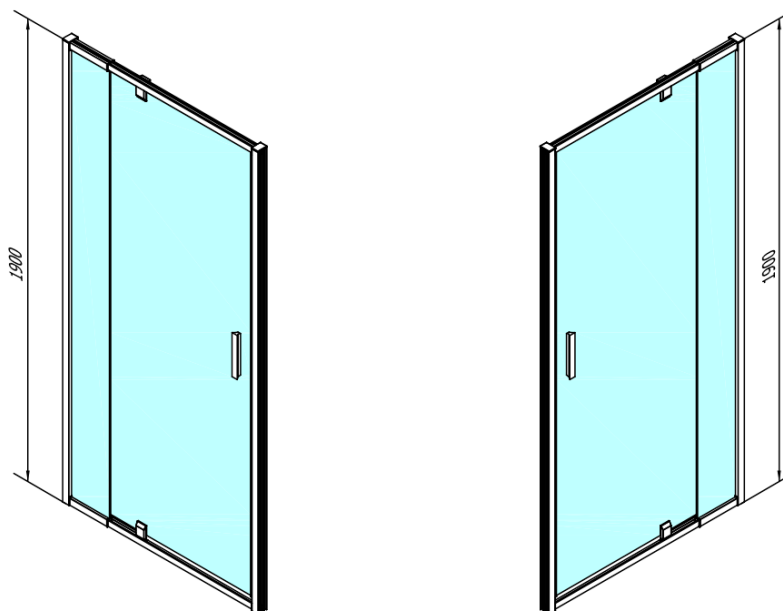

EASY BLACK sprchové dveře otočné 760-900mm, čiré sklo

Objednací kód: EL1615B

Základní informace

Značka: Polysan
Série: EASY BLACK

Rozměry

Šířka: 900 mm
Výška: 1900 mm

Parametry

Záruka: 2 roky
Hmotnost / ks: 28 kg
Balení: 1 ks
Barva profilu: Černá mat
Tvar: Dveře do niky
Typ otevírání: Otevírací jednokřídlé
Směr otevírání: Univerzální
Šířka vstupu: 500 mm
Typ výplně: Čiré sklo
Tloušťka skla: 6 mm
Instalační šířka od: 760 mm
Instalační šířka do: 900 mm
Vlastnosti: Rámové provedení
3D model: ANO

**EASY BLACK sprchové dveře otočné 760-900mm,
čiré sklo**

EASY BLACK magnetické těsnění pivotových dveří, 1833mm (Objednací kód: ND101B)

EASY BLACK krytka spojovacího profilu, levá (Objednací kód: ND708LB)

EASY BLACK zamačkávací těsnění pivotových dveří, 1838mm (Objednací kód: ND007B)

EASY BLACK madlo, pár (Objednací kód: NDEL11B)

EASY BLACK krytka levá (Objednací kód: ND717LB)

Technický list

EL1615LB

EL1615RB

**EASY BLACK sprchové dveře otočné 760-900mm,
čiré sklo**