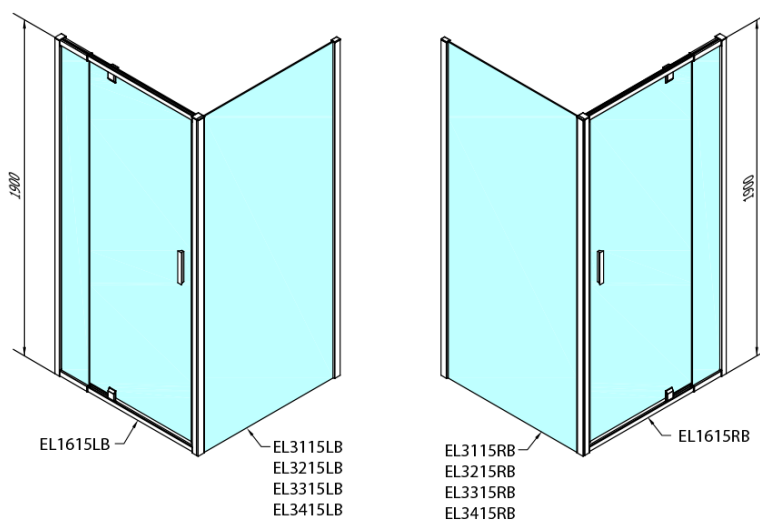

EASY BLACK sprchové dveře otočné 760-900mm, čiré sklo

Objednací kód: EL1615B

Základní informace

Značka: Polysan
Série: EASY BLACK

Rozměry

Šířka: 900 mm
Výška: 1900 mm

Parametry

Barva profilu: Černá mat
Tvar: Dveře do niky
Typ otevírání: Otevírací jednokřídlé
Směr otevírání: Univerzální
Šířka vstupu: 500 mm
Typ výplně: Čiré sklo
Tloušťka skla: 6 mm
Instalační šířka od: 760 mm
Instalační šířka do: 900 mm
Vlastnosti: Rámové provedení
Hmotnost / ks: 28.0 kg
Balení: 1 ks
Záruka: 2 roky

Technický list

EL1615LB

EL1615RB

EASY BLACK sprchové dveře otočné 760-900mm, čiré sklo

	B
EL1615B-EL3115B	680-700
EL1615B-EL3215B	780-800
EL1615B-EL3315B	880-900
EL1615B-EL3415B	980-1000