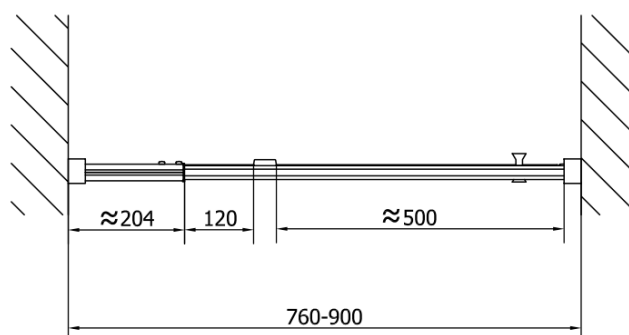

## Rozměry

Šířka: 900 mm  
Výška: 1900 mm

## Parametry

Barva profilu: Černá mat  
Tvar: Dveře do niky  
Typ otevírání: Otevírací jednokřídlé  
Směr otevírání: Univerzální  
Šířka vstupu: 500 mm  
Typ výplně: Čiré sklo  
Tloušťka skla: 6 mm  
Instalační šířka od: 760 mm  
Instalační šířka do: 900 mm  
Vlastnosti: Rámové provedení  
Hmotnost / ks: 28.0 kg  
Balení: 1 ks  
Záruka: 2 roky

## Technický list

EL1615LB

EL1615RB

**EASY BLACK sprchové dveře otočné 760-900mm,  
čiré sklo**

	B
EL1615B-EL3115B	680-700
EL1615B-EL3215B	780-800
EL1615B-EL3315B	880-900
EL1615B-EL3415B	980-1000