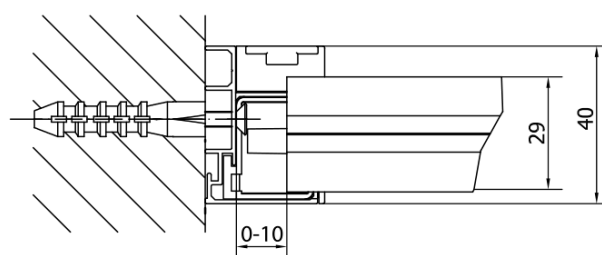

EASY BLACK sprchové dveře otočné 760-900mm, čiré sklo

Objednací kód: EL1615B

Základní informace

Značka: Polysan
Série: EASY BLACK

Rozměry

Šířka: 900 mm
Výška: 1900 mm

Parametry

Barva profilu: Černá mat
Tvar: Dveře do niky
Typ otevírání: Otevírací jednokřídlé
Směr otevírání: Univerzální
Šířka vstupu: 500 mm
Typ výplně: Čiré sklo
Tloušťka skla: 6 mm
Instalační šířka od: 760 mm
Instalační šířka do: 900 mm
Vlastnosti: Rámové provedení
Hmotnost / ks: 28.0 kg
Balení: 1 ks
Záruka: 2 roky

Technický list

EL1615LB

EL1615RB

EASY BLACK sprchové dveře otočné 760-900mm, čiré sklo

	B
EL1615B-EL3115B	680-700
EL1615B-EL3215B	780-800
EL1615B-EL3315B	880-900
EL1615B-EL3415B	980-1000