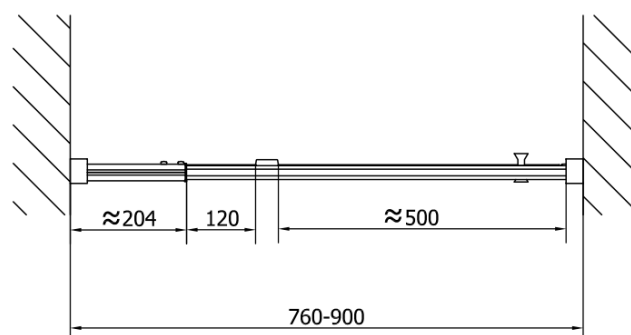

EASY BLACK sprchové dveře otočné 760-900mm, čiré sklo

Objednací kód: EL1615B

Základní informace

Značka: Polysan
Série: EASY BLACK

Rozměry

Šířka: 900 mm
Výška: 1900 mm

Parametry

Barva profilu: Černá mat
Tvar: Dveře do niky
Typ otevírání: Otevírací jednokřídlé
Směr otevírání: Univerzální
Šířka vstupu: 500 mm
Typ výplně: Čiré sklo
Tloušťka skla: 6 mm
Instalační šířka od: 760 mm
Instalační šířka do: 900 mm
Vlastnosti: Rámové provedení
Hmotnost / ks: 28.0 kg
Balení: 1 ks
Záruka: 2 roky

Technický list

EL1615LB

EL1615RB

EASY BLACK sprchové dveře otočné 760-900mm, čiré sklo

	B
EL1615B-EL3115B	680-700
EL1615B-EL3215B	780-800
EL1615B-EL3315B	880-900
EL1615B-EL3415B	980-1000