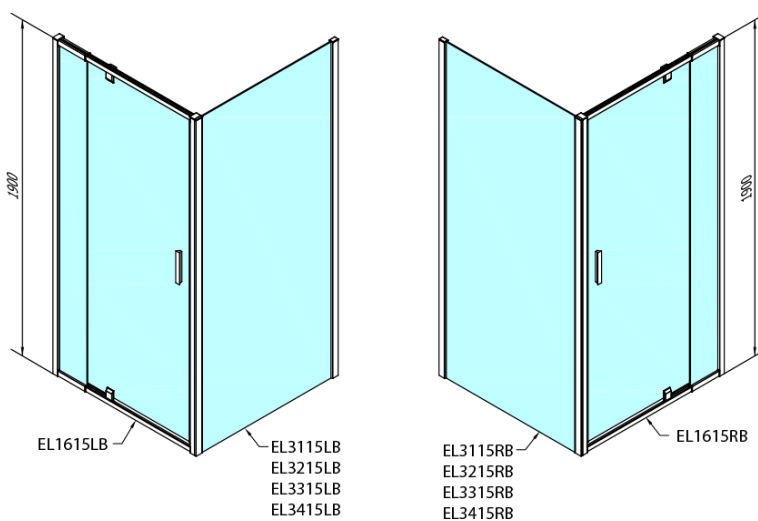

**EASY BLACK sprchové dveře otočné 760-900mm,
čiré sklo**

	B
EL1615B-EL3115B	680-700
EL1615B-EL3215B	780-800
EL1615B-EL3315B	880-900
EL1615B-EL3415B	980-1000