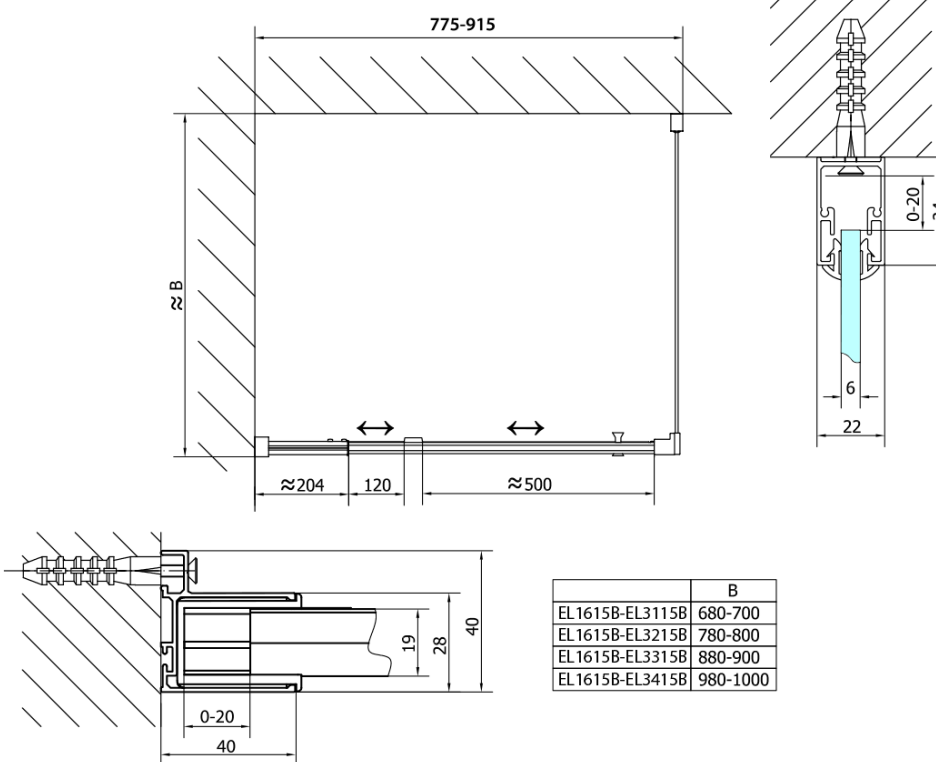

EASY BLACK sprchové dveře otočné 760-900mm, čiré sklo

Objednací kód: EL1615B

Základní informace

Značka: Polysan
Série: EASY BLACK

Rozměry

Šířka: 900 mm
Výška: 1900 mm

Parametry

Barva profilu: Černá mat
Tvar: Dveře do niky
Typ otevírání: Otevírací jednokřídlé
Směr otevírání: Univerzální
Šířka vstupu: 500 mm
Typ výplně: Čiré sklo
Tloušťka skla: 6 mm
Instalační šířka od: 760 mm
Instalační šířka do: 900 mm
Vlastnosti: Rámové provedení
Hmotnost / ks: 28.0 kg
Balení: 1 ks
Záruka: 2 roky

Technický list

EL1615LB

EL1615RB

EASY BLACK sprchové dveře otočné 760-900mm, čiré sklo

	B
EL1615B-EL3115B	680-700
EL1615B-EL3215B	780-800
EL1615B-EL3315B	880-900
EL1615B-EL3415B	980-1000