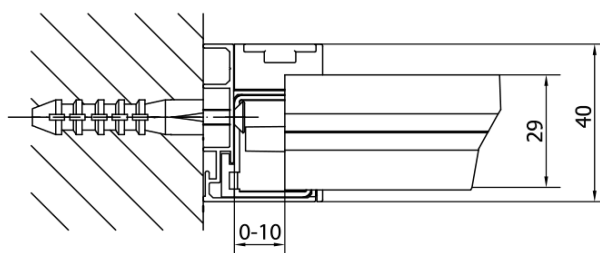

## Rozměry

Šířka: 900 mm  
Výška: 1900 mm

## Parametry

Barva profilu: Černá mat  
Tvar: Dveře do niky  
Typ otevírání: Otevírací jednokřídlé  
Směr otevírání: Univerzální  
Šířka vstupu: 500 mm  
Typ výplně: Čiré sklo  
Tloušťka skla: 6 mm  
Instalační šířka od: 760 mm  
Instalační šířka do: 900 mm  
Vlastnosti: Rámové provedení  
Hmotnost / ks: 28.0 kg  
Balení: 1 ks  
Záruka: 2 roky

## Technický list

EL1615LB

EL1615RB

**EASY BLACK sprchové dveře otočné 760-900mm,  
čiré sklo**

	B
EL1615B-EL3115B	680-700
EL1615B-EL3215B	780-800
EL1615B-EL3315B	880-900
EL1615B-EL3415B	980-1000