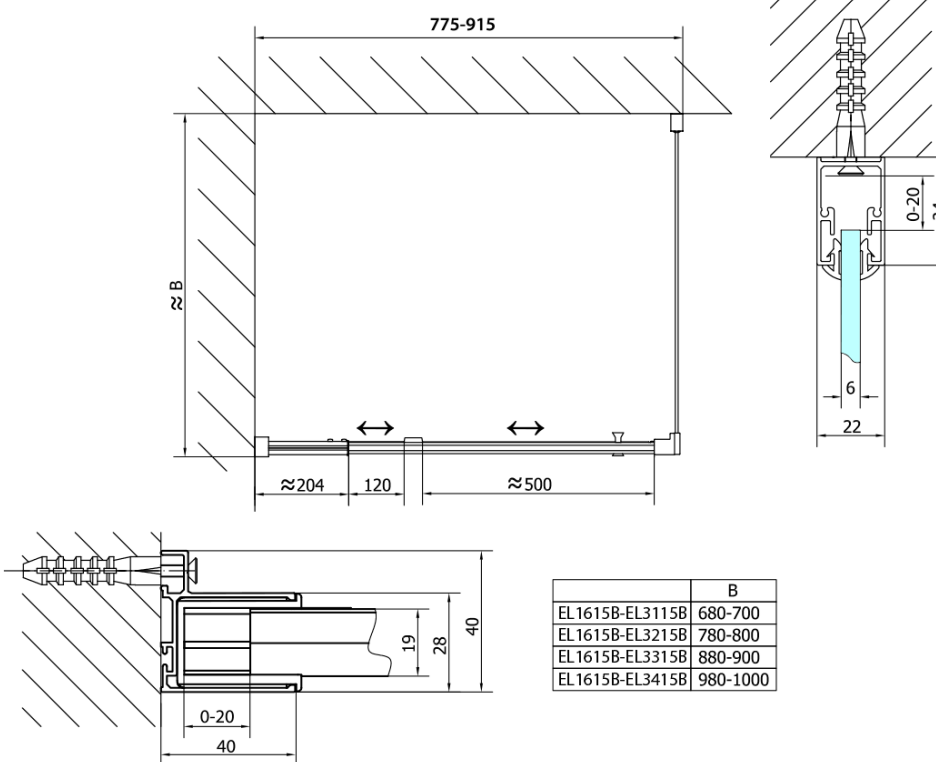

## Rozměry

Šířka: 900 mm  
Výška: 1900 mm

## Parametry

Barva profilu: Černá mat  
Tvar: Dveře do niky  
Typ otevírání: Otevírací jednokřídlé  
Směr otevírání: Univerzální  
Šířka vstupu: 500 mm  
Typ výplně: Čiré sklo  
Tloušťka skla: 6 mm  
Instalační šířka od: 760 mm  
Instalační šířka do: 900 mm  
Vlastnosti: Rámové provedení  
Hmotnost / ks: 28.0 kg  
Balení: 1 ks  
Záruka: 2 roky

**EASY BLACK sprchové dveře otočné 760-900mm,  
čiré sklo**

EASY BLACK krytka spojovacího profilu, levá (Objednací kód: ND708LB)

EASY BLACK zamačkávací těsnění pivotových dveří, 1838mm (Objednací kód: ND007B)

## Technický list

**EASY BLACK sprchové dveře otočné 760-900mm,  
čiré sklo**

	B
EL1615B-EL3115B	680-700
EL1615B-EL3215B	780-800
EL1615B-EL3315B	880-900
EL1615B-EL3415B	980-1000