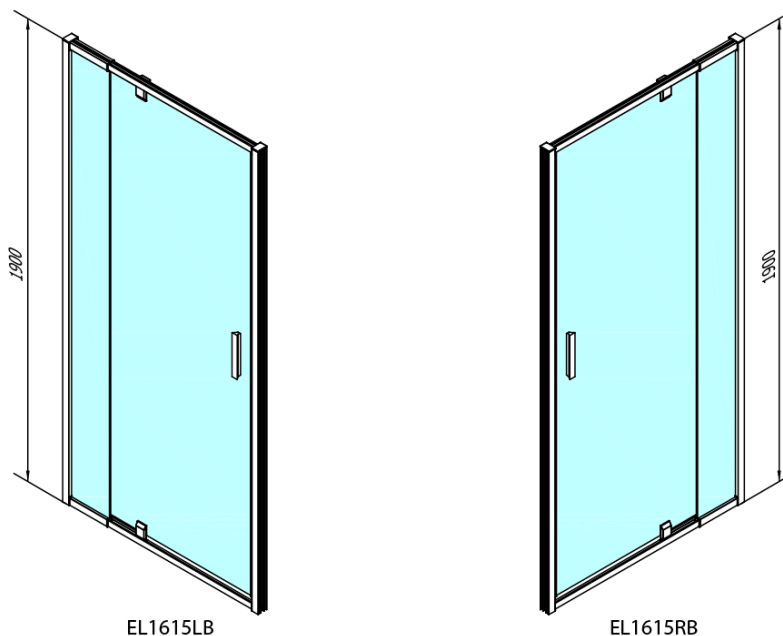

Technický list