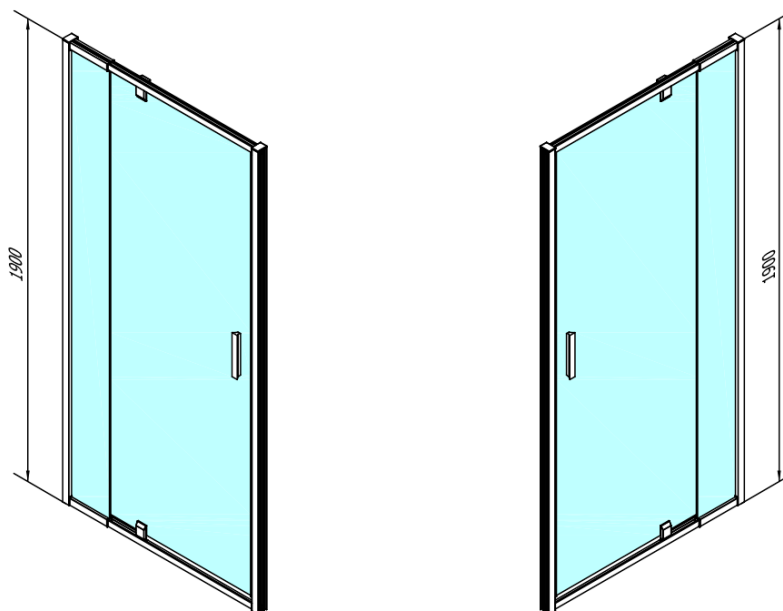

## Rozměry

Šířka: 900 mm  
Výška: 1900 mm

## Parametry

Barva profilu: Černá mat  
Tvar: Dveře do niky  
Typ otevírání: Otevírací jednokřídlé  
Směr otevírání: Univerzální  
Šířka vstupu: 500 mm  
Typ výplně: Čiré sklo  
Tloušťka skla: 6 mm  
Instalační šířka od: 760 mm  
Instalační šířka do: 900 mm  
Vlastnosti: Rámové provedení  
Hmotnost / ks: 28.0 kg  
Balení: 1 ks  
Záruka: 2 roky

## Technický list

EL1615LB

EL1615RB

**EASY BLACK sprchové dveře otočné 760-900mm,  
čiré sklo**

	B
EL1615B-EL3115B	680-700
EL1615B-EL3215B	780-800
EL1615B-EL3315B	880-900
EL1615B-EL3415B	980-1000