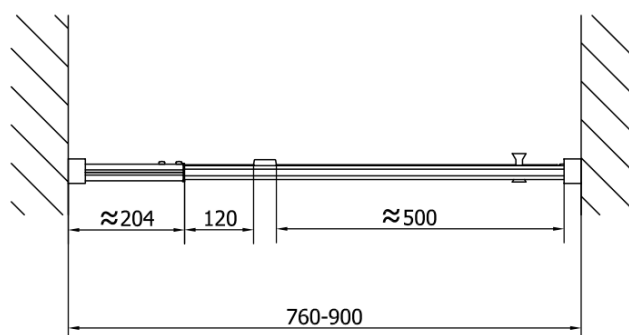

**EASY BLACK sprchové dveře otočné 760-900mm,
čiré sklo**

EASY BLACK magnetické těsnění pivotových dveří, 1833mm (Objednací kód: ND101B)

EASY BLACK krytka spojovacího profilu, levá (Objednací kód: ND708LB)

EASY BLACK zamačkávací těsnění pivotových dveří, 1838mm (Objednací kód: ND007B)

EASY BLACK madlo, pár (Objednací kód: NDEL11B)

EASY BLACK krytka levá (Objednací kód: ND717LB)

Technický list

EL1615LB

EL1615RB

**EASY BLACK sprchové dveře otočné 760-900mm,
čiré sklo**