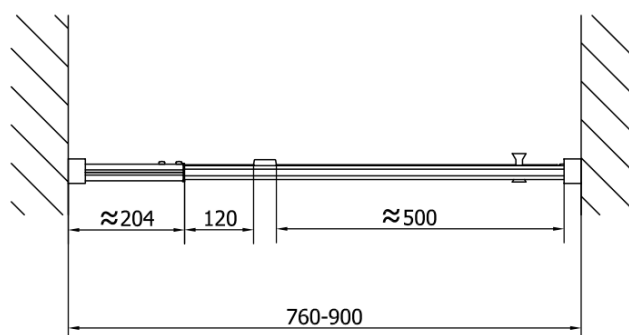

Technický list