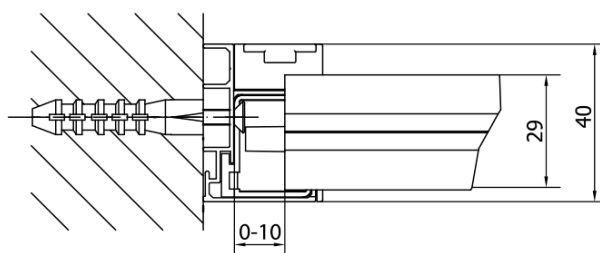

**EASY BLACK sprchové dveře otočné 760-900mm,
čiré sklo**

EASY BLACK magnetické těsnění pivotových dveří, 1833mm (Objednací kód: ND101B)

EASY BLACK krytka spojovacího profilu, levá (Objednací kód: ND708LB)

EASY BLACK zamačkávací těsnění pivotových dveří, 1838mm (Objednací kód: ND007B)

EASY BLACK madlo, pár (Objednací kód: NDEL11B)

EASY BLACK krytka levá (Objednací kód: ND717LB)

Technický list

EL1615LB

EL1615RB

**EASY BLACK sprchové dveře otočné 760-900mm,
čiré sklo**