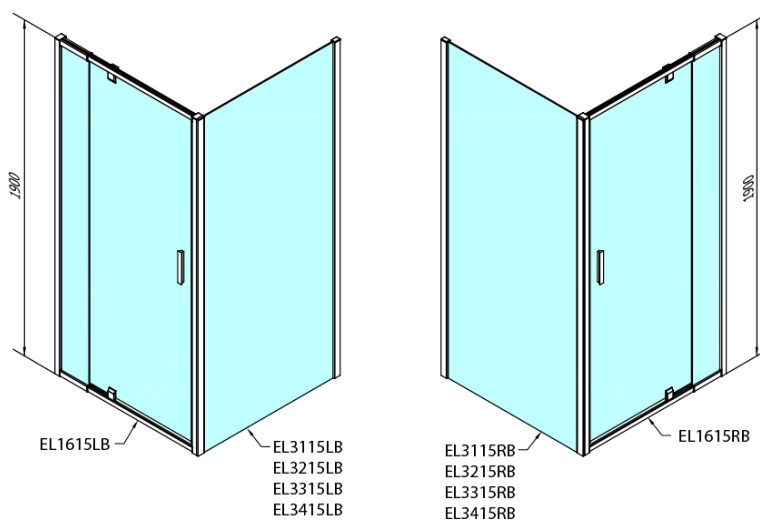

## Rozměry

Šířka: 900 mm  
Výška: 1900 mm

## Parametry

Barva profilu: Černá mat  
Tvar: Dveře do niky  
Typ otevírání: Otevírací jednokřídlé  
Směr otevírání: Univerzální  
Šířka vstupu: 500 mm  
Typ výplně: Čiré sklo  
Tloušťka skla: 6 mm  
Instalační šířka od: 760 mm  
Instalační šířka do: 900 mm  
Vlastnosti: Rámové provedení  
Hmotnost / ks: 28.0 kg  
Balení: 1 ks  
Záruka: 2 roky

## Technický list

EL1615LB

EL1615RB

**EASY BLACK sprchové dveře otočné 760-900mm,  
čiré sklo**

	B
EL1615B-EL3115B	680-700
EL1615B-EL3215B	780-800
EL1615B-EL3315B	880-900
EL1615B-EL3415B	980-1000