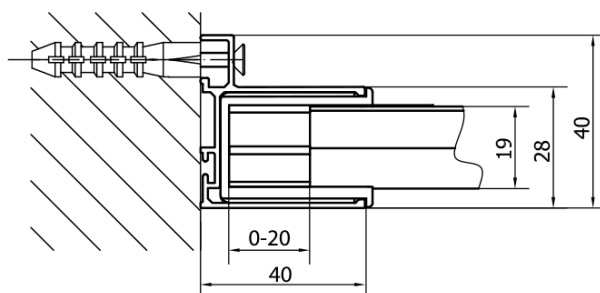

Objednací kód: EL1415B

Základní informace

Značka: Polysan
Série: EASY BLACK

Rozměry

Šířka: 1400 mm
Výška: 1900 mm

Parametry

Barva profilu: Černá mat
Tvar: Dveře do niky
Typ otevírání: Posuvné
Směr otevírání: Univerzální
Šířka vstupu: 580 mm
Typ výplně: Čiré sklo
Tloušťka skla: 6 mm
Instalační šířka od: 1375 mm
Instalační šířka do: 1415 mm
Vlastnosti: Rámové provedení
Hmotnost / ks: 42.0 kg
Balení: 1 ks
Záruka: 2 roky

Náhradní díly

EASY BLACK zamačkávací těsnění 2000mm (Objednací kód: NDAE14B)
EASY BLACK horní pojezd (Objednací kód: NDAE32B)
EASY BLACK doraz, levý (Objednací kód: NDAE477LB)
EASY BLACK spodní část krytky hlavy vrutu (Objednací kód: NDAE062)
EASY BLACK krytka hlavy vrutu (Objednací kód: NDAE065B)
EASY BLACK vložka pro uchycení pojezdového profilu, pravá (Objednací kód: NDAE466RB)
EASY BLACK krytka stěnového profilu, levá (Objednací kód: NDAE468LB)
EASY BLACK úchyt pevného skla, pravý (Objednací kód: NDAE079RB)
EASY BLACK vložka pro uchycení pojezdového profilu, levá (Objednací kód: NDAE466LB)
EASY BLACK set svislých těsnění pro sklo 6/6/6mm, 2000mm (2ks) (Objednací kód: NDEL20B)
EASY BLACK spodní výklopný pojezd (Objednací kód: NDAE33B)
EASY BLACK stěnový profil pro pevné sklo, 1900mm (Objednací kód: NDAE419B)
EASY BLACK úchyt pevného skla, levý (Objednací kód: NDAE079LB)
EASY BLACK U těsnění spodní na pevné sklo 6mm, 1000mm (Objednací kód: NDEL89B)
EASY BLACK krytka stěnového profilu, pravá (Objednací kód: NDAE468RB)
EASY BLACK doraz, pravý (Objednací kód: NDAE477RB)
EASY BLACK krytka kulatá (Objednací kód: NDAE454B)
EASY BLACK madlo, pár (Objednací kód: NDEL11B)

Technický list

EL1415LB

EL1415RB

	B
EL1415B-EL3115B	680-700
EL1415B-EL3215B	780-800
EL1415B-EL3315B	880-900
EL1415B-EL3415B	980-1000