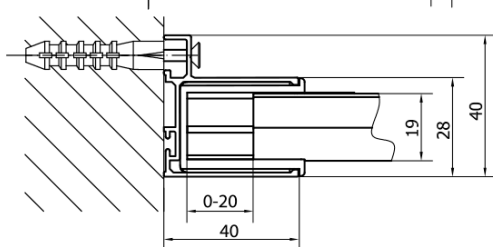

B
EL1415B-EL3115B	680-700
EL1415B-EL3215B	780-800
EL1415B-EL3315B	880-900
EL1415B-EL3415B	980-1000