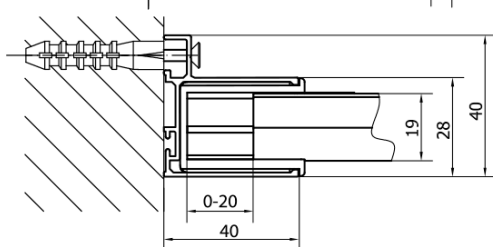

Objednací kód: EL1415B

Základní informace

Značka: Polysan
Série: EASY BLACK

Rozměry

Šířka: 1400 mm
Výška: 1900 mm

Parametry

Barva profilu: Černá mat
Tvar: Dveře do niky
Typ otevírání: Posuvné
Směr otevírání: Univerzální
Šířka vstupu: 580 mm
Typ výplně: Čiré sklo
Tloušťka skla: 6 mm
Instalační šířka od: 1375 mm
Instalační šířka do: 1415 mm
Vlastnosti: Rámové provedení
Hmotnost / ks: 42.0 kg
Balení: 1 ks
Záruka: 2 roky

Technický list

EL1415LB

EL1415RB

	B
EL1415B-EL3115B	680-700
EL1415B-EL3215B	780-800
EL1415B-EL3315B	880-900
EL1415B-EL3415B	980-1000