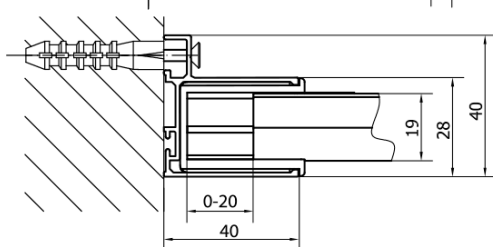

## Rozměry

**Šířka:** 1400 mm  
**Výška:** 1900 mm

## Parametry

**Barva profilu:** Černá mat  
**Tvar:** Dveře do niky  
**Typ otevírání:** Posuvné  
**Směr otevírání:** Univerzální  
**Šířka vstupu:** 580 mm  
**Typ výplně:** Čiré sklo  
**Tloušťka skla:** 6 mm  
**Instalační šířka od:** 1375 mm  
**Instalační šířka do:** 1415 mm  
**Vlastnosti:** Rámové provedení  
**Hmotnost / ks:** 42.0 kg  
**Balení:** 1 ks  
**Záruka:** 2 roky

Technický list

EL1415LB

EL1415RB

	B
EL1415B-EL3115B	680-700
EL1415B-EL3215B	780-800
EL1415B-EL3315B	880-900
EL1415B-EL3415B	980-1000