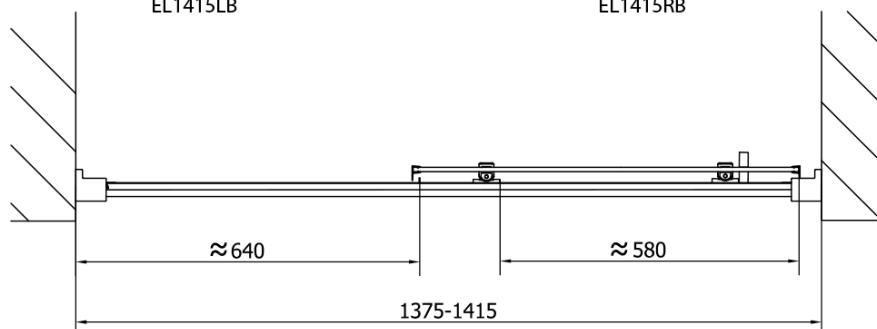

Objednací kód: EL1415B

Základní informace

Značka: Polysan
Série: EASY BLACK

Rozměry

Šířka: 1400 mm
Výška: 1900 mm

Parametry

Barva profilu: Černá mat
Tvar: Dveře do niky
Typ otevírání: Posuvné
Směr otevírání: Univerzální
Šířka vstupu: 580 mm
Typ výplně: Čiré sklo
Tloušťka skla: 6 mm
Instalační šířka od: 1375 mm
Instalační šířka do: 1415 mm
Vlastnosti: Rámové provedení
Hmotnost / ks: 42.0 kg
Balení: 1 ks
Záruka: 2 roky

Náhradní díly

EASY BLACK zamačkávací těsnění 2000mm (Objednací kód: NDAE14B)
EASY BLACK horní pojezd (Objednací kód: NDAE32B)
EASY BLACK doraz, levý (Objednací kód: NDAE477LB)
EASY BLACK spodní část krytky hlavy vrutu (Objednací kód: NDAE062)
EASY BLACK krytka hlavy vrutu (Objednací kód: NDAE065B)
EASY BLACK vložka pro uchycení pojezdového profilu, pravá (Objednací kód: NDAE466RB)
EASY BLACK krytka stěnového profilu, levá (Objednací kód: NDAE468LB)
EASY BLACK úchyt pevného skla, pravý (Objednací kód: NDAE079RB)
EASY BLACK vložka pro uchycení pojezdového profilu, levá (Objednací kód: NDAE466LB)
EASY BLACK set svislých těsnění pro sklo 6/6/6mm, 2000mm (2ks) (Objednací kód: NDEL20B)
EASY BLACK spodní výklopný pojezd (Objednací kód: NDAE33B)
EASY BLACK stěnový profil pro pevné sklo, 1900mm (Objednací kód: NDAE419B)
EASY BLACK úchyt pevného skla, levý (Objednací kód: NDAE079LB)
EASY BLACK U těsnění spodní na pevné sklo 6mm, 1000mm (Objednací kód: NDEL89B)
EASY BLACK krytka stěnového profilu, pravá (Objednací kód: NDAE468RB)
EASY BLACK doraz, pravý (Objednací kód: NDAE477RB)
EASY BLACK krytka kulatá (Objednací kód: NDAE454B)
EASY BLACK madlo, pár (Objednací kód: NDEL11B)

Technický list

EL1415LB

EL1415RB

	B
EL1415B-EL3115B	680-700
EL1415B-EL3215B	780-800
EL1415B-EL3315B	880-900
EL1415B-EL3415B	980-1000