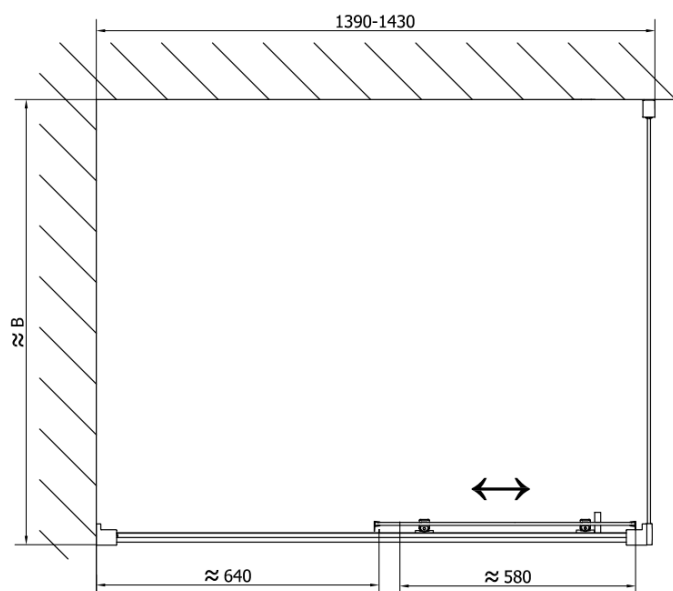

B
EL1415B-EL3115B	680-700
EL1415B-EL3215B	780-800
EL1415B-EL3315B	880-900
EL1415B-EL3415B	980-1000