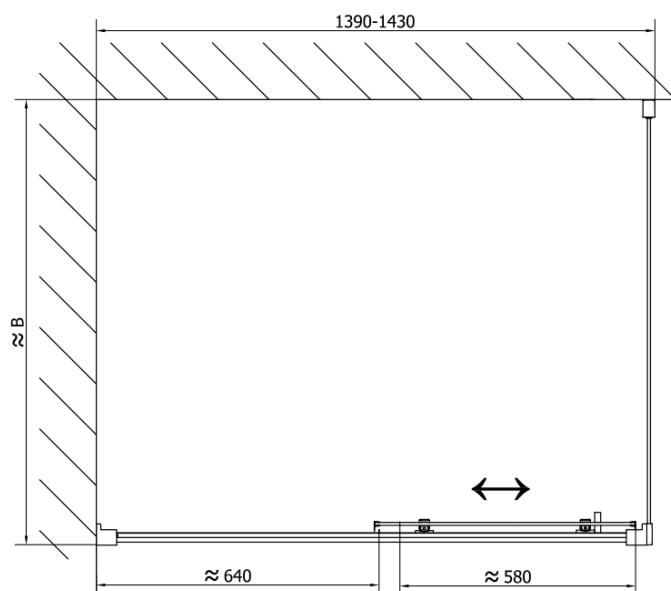

Objednací kód: EL1415B

Základní informace

Značka: Polysan
Série: EASY BLACK

Rozměry

Šířka: 1400 mm
Výška: 1900 mm

Parametry

Barva profilu: Černá mat
Tvar: Dveře do niky
Typ otevírání: Posuvné
Směr otevírání: Univerzální
Šířka vstupu: 580 mm
Typ výplně: Čiré sklo
Tloušťka skla: 6 mm
Instalační šířka od: 1375 mm
Instalační šířka do: 1415 mm
Vlastnosti: Rámové provedení
Hmotnost / ks: 42.0 kg
Balení: 1 ks
Záruka: 2 roky

Technický list

EL1415LB

EL1415RB

	B
EL1415B-EL3115B	680-700
EL1415B-EL3215B	780-800
EL1415B-EL3315B	880-900
EL1415B-EL3415B	980-1000