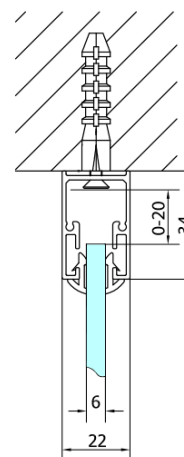

Objednací kód: EL1415B

Základní informace

Značka: Polysan
Série: EASY BLACK

Rozměry

Šířka: 1400 mm
Výška: 1900 mm

Parametry

Barva profilu: Černá mat
Tvar: Dveře do niky
Typ otevírání: Posuvné
Směr otevírání: Univerzální
Šířka vstupu: 580 mm
Typ výplně: Čiré sklo
Tloušťka skla: 6 mm
Instalační šířka od: 1375 mm
Instalační šířka do: 1415 mm
Vlastnosti: Rámové provedení
Hmotnost / ks: 42.0 kg
Balení: 1 ks
Záruka: 2 roky

Technický list

EL1415LB

EL1415RB

	B
EL1415B-EL3115B	680-700
EL1415B-EL3215B	780-800
EL1415B-EL3315B	880-900
EL1415B-EL3415B	980-1000