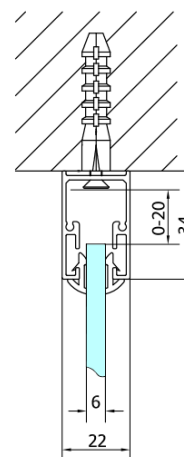

Objednací kód: EL1415B

Základní informace

Značka: Polysan
Série: EASY BLACK

Rozměry

Šířka: 1400 mm
Výška: 1900 mm

Parametry

Barva profilu: Černá mat
Tvar: Dveře do niky
Typ otevírání: Posuvné
Směr otevírání: Univerzální
Šířka vstupu: 580 mm
Typ výplně: Čiré sklo
Tloušťka skla: 6 mm
Instalační šířka od: 1375 mm
Instalační šířka do: 1415 mm
Vlastnosti: Rámové provedení
Hmotnost / ks: 42.0 kg
Balení: 1 ks
Záruka: 2 roky

Náhradní díly

EASY BLACK zamačkávací těsnění 2000mm (Objednací kód: NDAE14B)
EASY BLACK horní pojezd (Objednací kód: NDAE32B)
EASY BLACK doraz, levý (Objednací kód: NDAE477LB)
EASY BLACK spodní část krytky hlavy vrutu (Objednací kód: NDAE062)
EASY BLACK krytka hlavy vrutu (Objednací kód: NDAE065B)
EASY BLACK vložka pro uchycení pojezdového profilu, pravá (Objednací kód: NDAE466RB)
EASY BLACK krytka stěnového profilu, levá (Objednací kód: NDAE468LB)
EASY BLACK úchyt pevného skla, pravý (Objednací kód: NDAE079RB)
EASY BLACK vložka pro uchycení pojezdového profilu, levá (Objednací kód: NDAE466LB)
EASY BLACK set svislých těsnění pro sklo 6/6/6mm, 2000mm (2ks) (Objednací kód: NDEL20B)
EASY BLACK spodní výklopný pojezd (Objednací kód: NDAE33B)
EASY BLACK stěnový profil pro pevné sklo, 1900mm (Objednací kód: NDAE419B)
EASY BLACK úchyt pevného skla, levý (Objednací kód: NDAE079LB)
EASY BLACK U těsnění spodní na pevné sklo 6mm, 1000mm (Objednací kód: NDEL89B)
EASY BLACK krytka stěnového profilu, pravá (Objednací kód: NDAE468RB)
EASY BLACK doraz, pravý (Objednací kód: NDAE477RB)
EASY BLACK krytka kulatá (Objednací kód: NDAE454B)
EASY BLACK madlo, pár (Objednací kód: NDEL11B)

Technický list

EL1415LB

EL1415RB

	B
EL1415B-EL3115B	680-700
EL1415B-EL3215B	780-800
EL1415B-EL3315B	880-900
EL1415B-EL3415B	980-1000