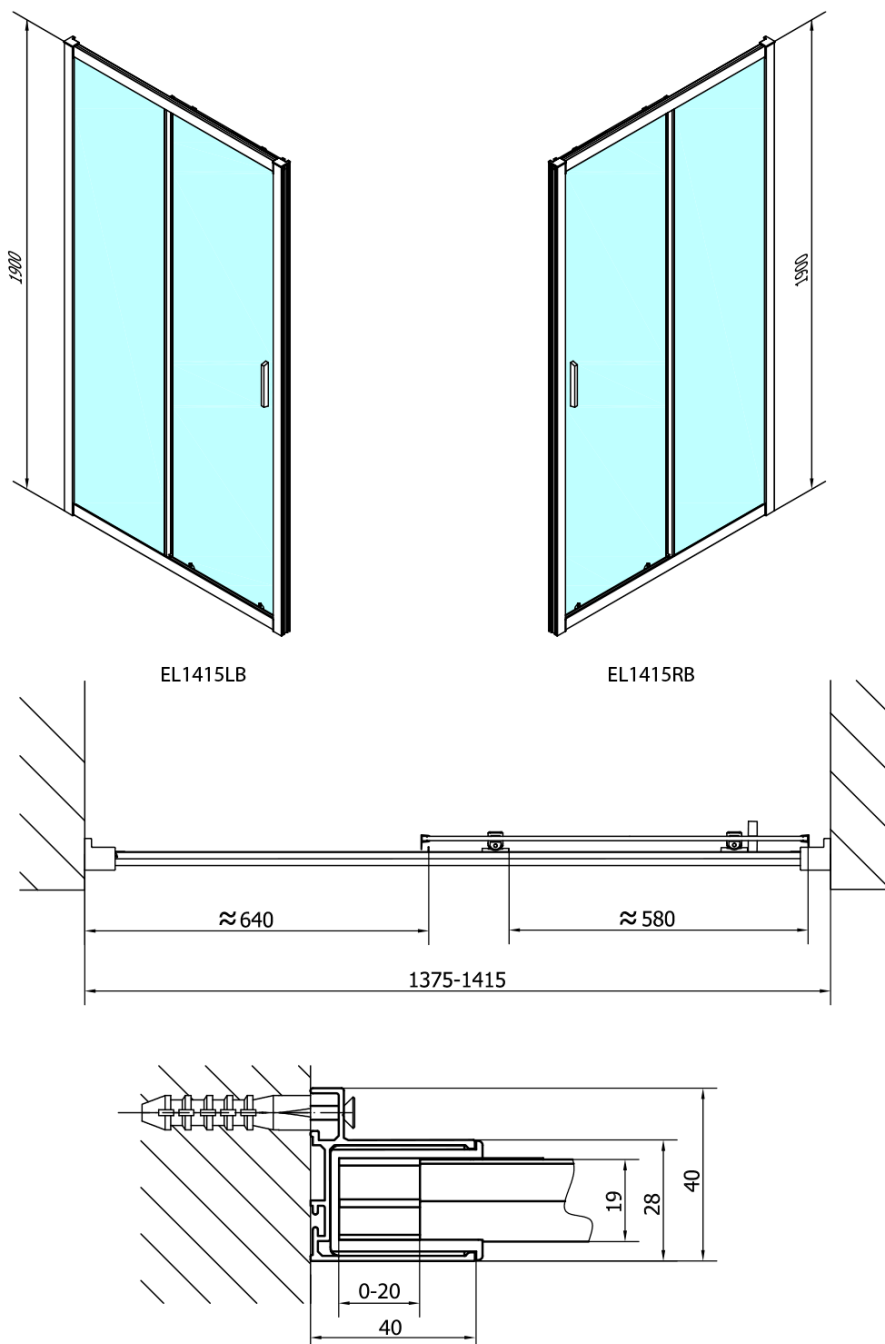

Technický list