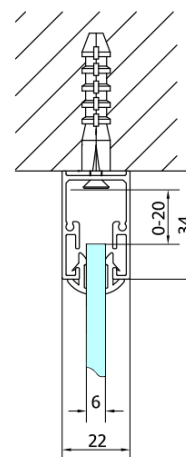

## Rozměry

**Šířka:** 1400 mm  
**Výška:** 1900 mm

## Parametry

**Barva profilu:** Černá mat  
**Tvar:** Dveře do niky  
**Typ otevírání:** Posuvné  
**Směr otevírání:** Univerzální  
**Šířka vstupu:** 580 mm  
**Typ výplně:** Čiré sklo  
**Tloušťka skla:** 6 mm  
**Instalační šířka od:** 1375 mm  
**Instalační šířka do:** 1415 mm  
**Vlastnosti:** Rámové provedení  
**Hmotnost / ks:** 42.0 kg  
**Balení:** 1 ks  
**Záruka:** 2 roky

Technický list

EL1415LB

EL1415RB

	B
EL1415B-EL3115B	680-700
EL1415B-EL3215B	780-800
EL1415B-EL3315B	880-900
EL1415B-EL3415B	980-1000