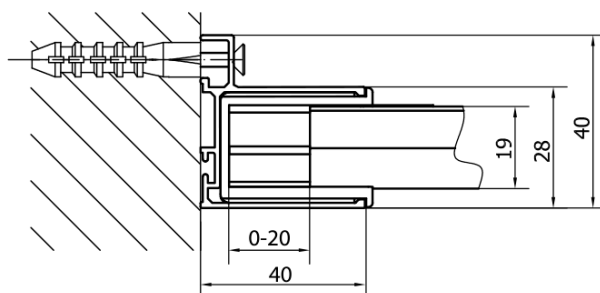

Objednací kód: EL1415B

Základní informace

Značka: Polysan
Série: EASY BLACK

Rozměry

Šířka: 1400 mm
Výška: 1900 mm

Parametry

Barva profilu: Černá mat
Tvar: Dveře do niky
Typ otevírání: Posuvné
Směr otevírání: Univerzální
Šířka vstupu: 580 mm
Typ výplně: Čiré sklo
Tloušťka skla: 6 mm
Instalační šířka od: 1375 mm
Instalační šířka do: 1415 mm
Vlastnosti: Rámové provedení
Hmotnost / ks: 42.0 kg
Balení: 1 ks
Záruka: 2 roky

Technický list

EL1415LB

EL1415RB

	B
EL1415B-EL3115B	680-700
EL1415B-EL3215B	780-800
EL1415B-EL3315B	880-900
EL1415B-EL3415B	980-1000