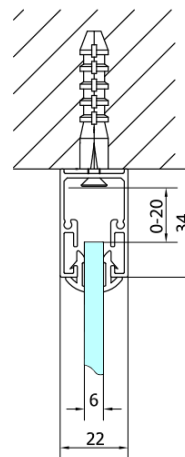

## Rozměry

**Šířka:** 1400 mm  
**Výška:** 1900 mm

## Parametry

**Záruka:** 2 roky  
**Hmotnost / ks:** 42 kg  
**Balení:** 1 ks  
**Barva profilu:** Černá mat  
**Tvar:** Dveře do niky  
**Typ otevírání:** Posuvné  
**Směr otevírání:** Univerzální  
**Šířka vstupu:** 580 mm  
**Typ výplně:** Čiré sklo  
**Tloušťka skla:** 6 mm  
**Instalační šířka od:** 1375 mm  
**Instalační šířka do:** 1415 mm  
**Vlastnosti:** Rámové provedení  
**3D model:** ANO

## Náhradní díly

EASY BLACK zamačkávací těsnění 2000mm (Objednací kód: NDAE14B)  
EASY BLACK horní pojezd (Objednací kód: NDAE32B)  
EASY BLACK doraz, levý (Objednací kód: NDAE477LB)  
EASY BLACK spodní část krytky hlavy vrutu (Objednací kód: NDAE062)  
EASY BLACK krytka hlavy vrutu (Objednací kód: NDAE065B)  
EASY BLACK vložka pro uchycení pojezdového profilu, pravá (Objednací kód: NDAE466RB)  
EASY BLACK krytka stěnového profilu, levá (Objednací kód: NDAE468LB)  
EASY BLACK úchyt pevného skla, pravý (Objednací kód: NDAE079RB)  
EASY BLACK vložka pro uchycení pojezdového profilu, levá (Objednací kód: NDAE466LB)  
EASY BLACK set svislých těsnění pro sklo 6/6/6mm, 2000mm (2ks) (Objednací kód: NDEL20B)  
EASY BLACK spodní výklopný pojezd (Objednací kód: NDAE33B)  
EASY BLACK stěnový profil pro pevné sklo, 1900mm (Objednací kód: NDAE419B)  
EASY BLACK úchyt pevného skla, levý (Objednací kód: NDAE079LB)  
EASY BLACK U těsnění spodní na pevné sklo 6mm, 1000mm (Objednací kód: NDEL89B)  
EASY BLACK krytka stěnového profilu, pravá (Objednací kód: NDAE468RB)  
EASY BLACK doraz, pravý (Objednací kód: NDAE477RB)  
EASY BLACK krytka kulatá (Objednací kód: NDAE454B)  
EASY BLACK madlo, pár (Objednací kód: NDEL11B)

## Technický list

	B
EL1415B-EL3115B	680-700
EL1415B-EL3215B	780-800
EL1415B-EL3315B	880-900
EL1415B-EL3415B	980-1000