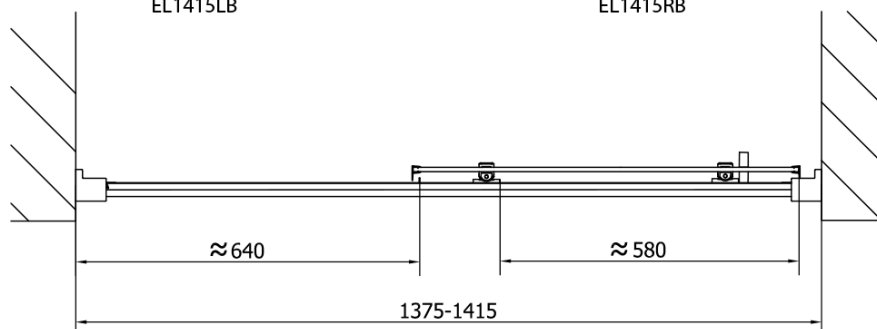

Objednací kód: EL1415B

Základní informace

Značka: Polysan
Série: EASY BLACK

Rozměry

Šířka: 1400 mm
Výška: 1900 mm

Parametry

Barva profilu: Černá mat
Tvar: Dveře do niky
Typ otevírání: Posuvné
Směr otevírání: Univerzální
Šířka vstupu: 580 mm
Typ výplně: Čiré sklo
Tloušťka skla: 6 mm
Instalační šířka od: 1375 mm
Instalační šířka do: 1415 mm
Vlastnosti: Rámové provedení
Hmotnost / ks: 42.0 kg
Balení: 1 ks
Záruka: 2 roky

Technický list

EL1415LB

EL1415RB

	B
EL1415B-EL3115B	680-700
EL1415B-EL3215B	780-800
EL1415B-EL3315B	880-900
EL1415B-EL3415B	980-1000