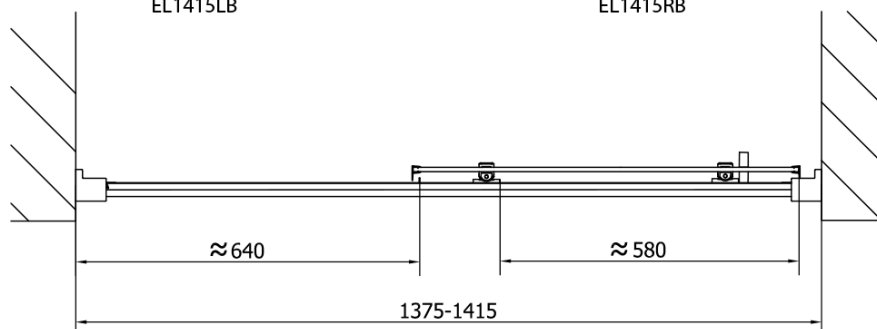

## Rozměry

**Šířka:** 1400 mm  
**Výška:** 1900 mm

## Parametry

**Barva profilu:** Černá mat  
**Tvar:** Dveře do niky  
**Typ otevírání:** Posuvné  
**Směr otevírání:** Univerzální  
**Šířka vstupu:** 580 mm  
**Typ výplně:** Čiré sklo  
**Tloušťka skla:** 6 mm  
**Instalační šířka od:** 1375 mm  
**Instalační šířka do:** 1415 mm  
**Vlastnosti:** Rámové provedení  
**Hmotnost / ks:** 42.0 kg  
**Balení:** 1 ks  
**Záruka:** 2 roky

Technický list

EL1415LB

EL1415RB

	B
EL1415B-EL3115B	680-700
EL1415B-EL3215B	780-800
EL1415B-EL3315B	880-900
EL1415B-EL3415B	980-1000