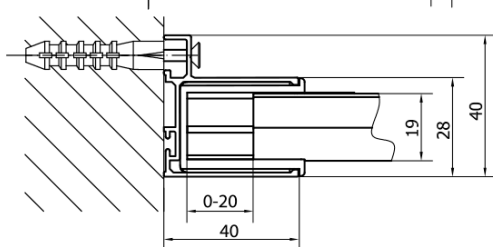

Objednací kód: EL1415B

Základní informace

Značka: Polysan
Série: EASY BLACK

Rozměry

Šířka: 1400 mm
Výška: 1900 mm

Parametry

Barva profilu: Černá mat
Tvar: Dveře do niky
Typ otevírání: Posuvné
Směr otevírání: Univerzální
Šířka vstupu: 580 mm
Typ výplně: Čiré sklo
Tloušťka skla: 6 mm
Instalační šířka od: 1375 mm
Instalační šířka do: 1415 mm
Vlastnosti: Rámové provedení
Hmotnost / ks: 42.0 kg
Balení: 1 ks
Záruka: 2 roky

Náhradní díly

EASY BLACK zamačkávací těsnění 2000mm (Objednací kód: NDAE14B)
EASY BLACK horní pojezd (Objednací kód: NDAE32B)
EASY BLACK doraz, levý (Objednací kód: NDAE477LB)
EASY BLACK spodní část krytky hlavy vrutu (Objednací kód: NDAE062)
EASY BLACK krytka hlavy vrutu (Objednací kód: NDAE065B)
EASY BLACK vložka pro uchycení pojezdového profilu, pravá (Objednací kód: NDAE466RB)
EASY BLACK krytka stěnového profilu, levá (Objednací kód: NDAE468LB)
EASY BLACK úchyt pevného skla, pravý (Objednací kód: NDAE079RB)
EASY BLACK vložka pro uchycení pojezdového profilu, levá (Objednací kód: NDAE466LB)
EASY BLACK set svislých těsnění pro sklo 6/6/6mm, 2000mm (2ks) (Objednací kód: NDEL20B)
EASY BLACK spodní výklopný pojezd (Objednací kód: NDAE33B)
EASY BLACK stěnový profil pro pevné sklo, 1900mm (Objednací kód: NDAE419B)
EASY BLACK úchyt pevného skla, levý (Objednací kód: NDAE079LB)
EASY BLACK U těsnění spodní na pevné sklo 6mm, 1000mm (Objednací kód: NDEL89B)
EASY BLACK krytka stěnového profilu, pravá (Objednací kód: NDAE468RB)
EASY BLACK doraz, pravý (Objednací kód: NDAE477RB)
EASY BLACK krytka kulatá (Objednací kód: NDAE454B)
EASY BLACK madlo, pár (Objednací kód: NDEL11B)

Technický list

EL1415LB

EL1415RB

	B
EL1415B-EL3115B	680-700
EL1415B-EL3215B	780-800
EL1415B-EL3315B	880-900
EL1415B-EL3415B	980-1000