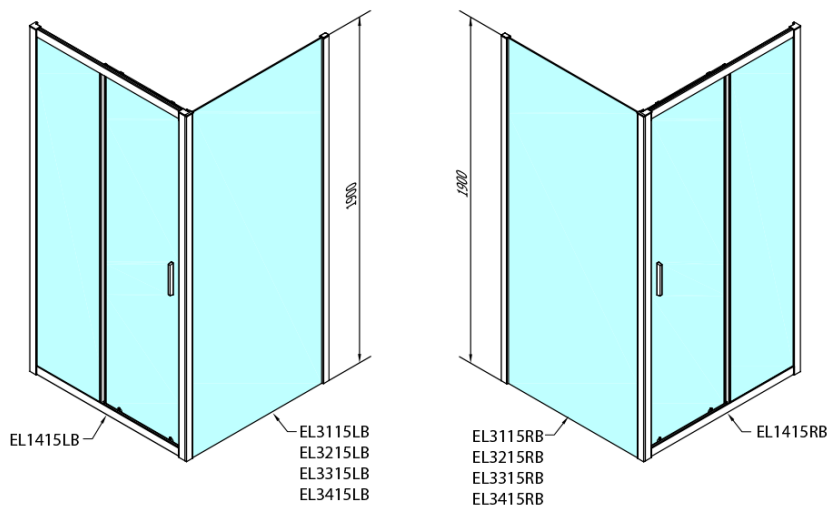

B
EL1415B-EL3115B	680-700
EL1415B-EL3215B	780-800
EL1415B-EL3315B	880-900
EL1415B-EL3415B	980-1000