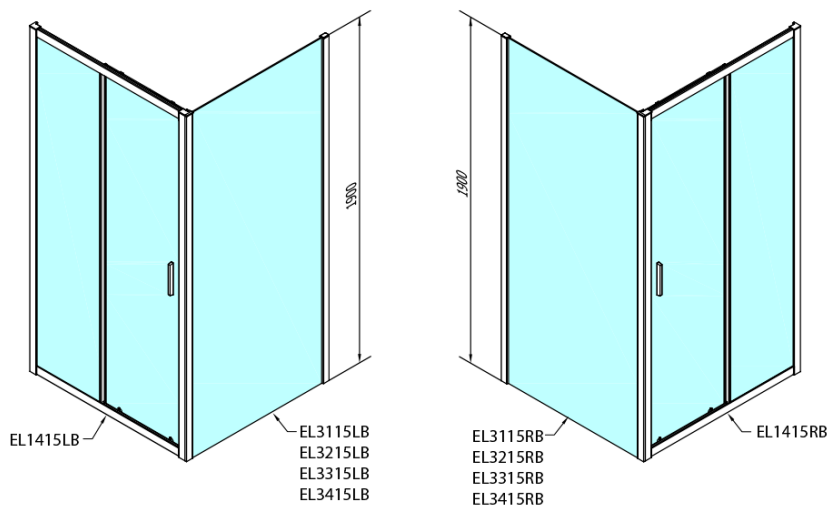

Objednací kód: EL1415B

Základní informace

Značka: Polysan
Série: EASY BLACK

Rozměry

Šířka: 1400 mm
Výška: 1900 mm

Parametry

Barva profilu: Černá mat
Tvar: Dveře do niky
Typ otevírání: Posuvné
Směr otevírání: Univerzální
Šířka vstupu: 580 mm
Typ výplně: Čiré sklo
Tloušťka skla: 6 mm
Instalační šířka od: 1375 mm
Instalační šířka do: 1415 mm
Vlastnosti: Rámové provedení
Hmotnost / ks: 42.0 kg
Balení: 1 ks
Záruka: 2 roky

Náhradní díly

EASY BLACK zamačkávací těsnění 2000mm (Objednací kód: NDAE14B)
EASY BLACK horní pojezd (Objednací kód: NDAE32B)
EASY BLACK doraz, levý (Objednací kód: NDAE477LB)
EASY BLACK spodní část krytky hlavy vrutu (Objednací kód: NDAE062)
EASY BLACK krytka hlavy vrutu (Objednací kód: NDAE065B)
EASY BLACK vložka pro uchycení pojezdového profilu, pravá (Objednací kód: NDAE466RB)
EASY BLACK krytka stěnového profilu, levá (Objednací kód: NDAE468LB)
EASY BLACK úchyt pevného skla, pravý (Objednací kód: NDAE079RB)
EASY BLACK vložka pro uchycení pojezdového profilu, levá (Objednací kód: NDAE466LB)
EASY BLACK set svislých těsnění pro sklo 6/6/6mm, 2000mm (2ks) (Objednací kód: NDEL20B)
EASY BLACK spodní výklopný pojezd (Objednací kód: NDAE33B)
EASY BLACK stěnový profil pro pevné sklo, 1900mm (Objednací kód: NDAE419B)
EASY BLACK úchyt pevného skla, levý (Objednací kód: NDAE079LB)
EASY BLACK U těsnění spodní na pevné sklo 6mm, 1000mm (Objednací kód: NDEL89B)
EASY BLACK krytka stěnového profilu, pravá (Objednací kód: NDAE468RB)
EASY BLACK doraz, pravý (Objednací kód: NDAE477RB)
EASY BLACK krytka kulatá (Objednací kód: NDAE454B)
EASY BLACK madlo, pár (Objednací kód: NDEL11B)

Technický list

EL1415LB

EL1415RB

	B
EL1415B-EL3115B	680-700
EL1415B-EL3215B	780-800
EL1415B-EL3315B	880-900
EL1415B-EL3415B	980-1000