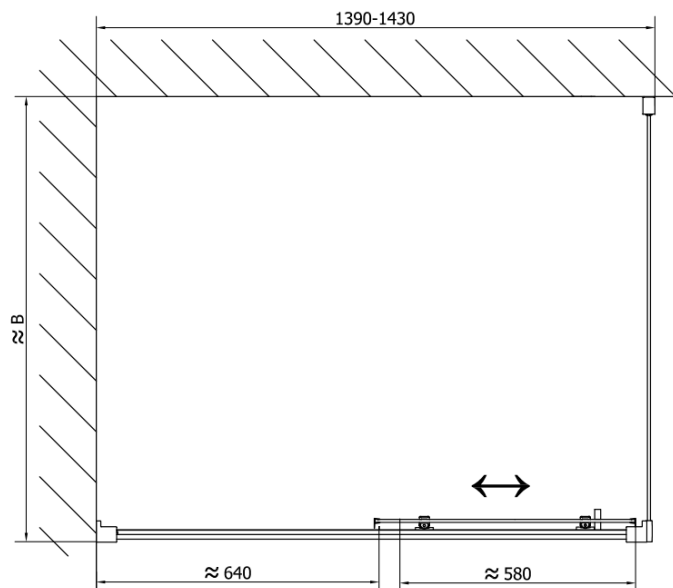

B
EL1415B-EL3115B	680-700
EL1415B-EL3215B	780-800
EL1415B-EL3315B	880-900
EL1415B-EL3415B	980-1000