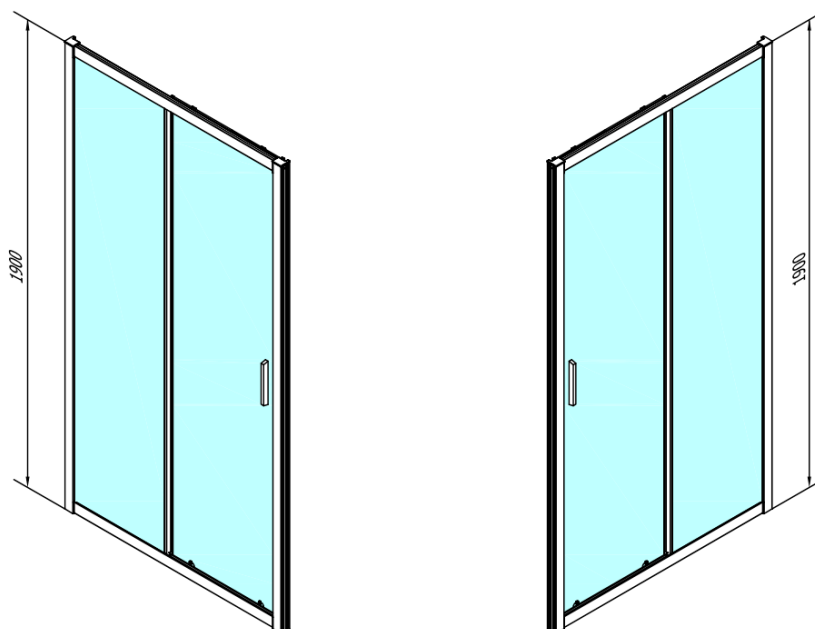

EL1315RB

Technický list

EL1315LB