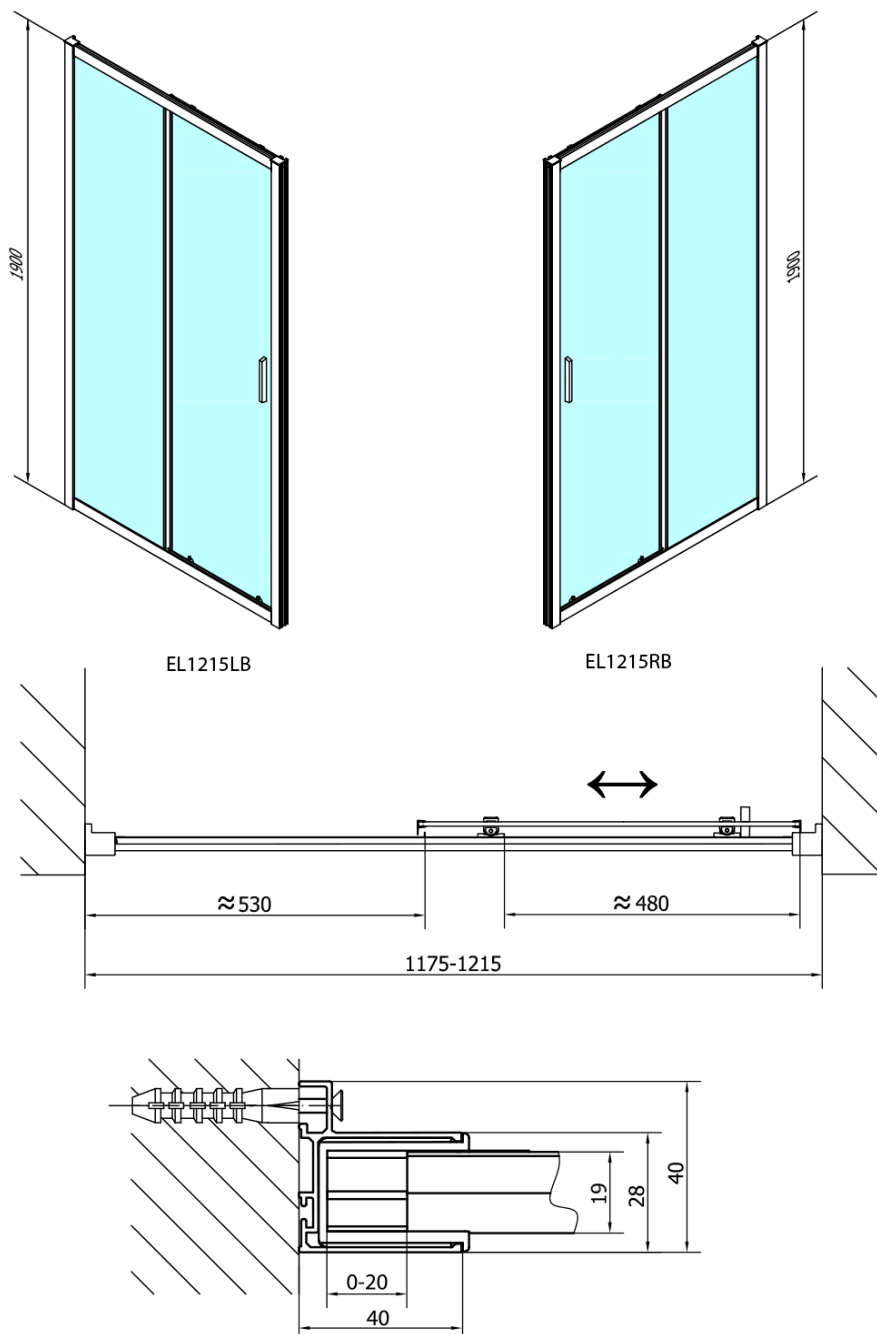

Objednací kód: EL1215B

Základní informace

Značka: Polysan
Série: EASY BLACK

Rozměry

Šířka: 1200 mm
Výška: 1900 mm

Parametry

Barva profilu: Černá mat
Tvar: Dveře do niky
Typ otevírání: Posuvné
Směr otevírání: Univerzální
Šířka vstupu: 480 mm
Typ výplně: Čiré sklo
Tloušťka skla: 6 mm
Instalační šířka od: 1175 mm
Instalační šířka do: 1215 mm
Vlastnosti: Rámové provedení
Hmotnost / ks: 36.5 kg
Balení: 1 ks
Záruka: 2 roky

Technický list

	B
EL1215LB-EL3115B	680-700
EL1215LB-EL3215B	780-800
EL1215LB-EL3315B	880-900
EL1215LB-EL3415B	980-1000