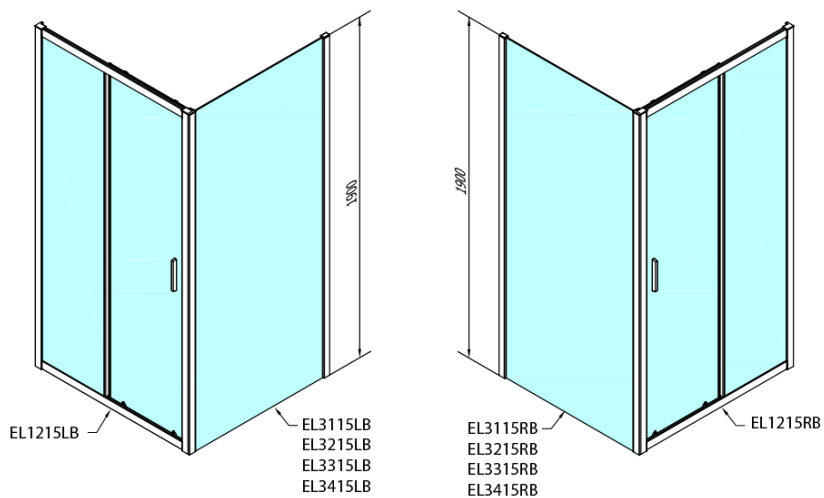

Objednací kód: EL1215B

Základní informace

Značka: Polysan
Série: EASY BLACK

Rozměry

Šířka: 1200 mm
Výška: 1900 mm

Parametry

Barva profilu: Černá mat
Tvar: Dveře do niky
Typ otevírání: Posuvné
Směr otevírání: Univerzální
Šířka vstupu: 480 mm
Typ výplně: Čiré sklo
Tloušťka skla: 6 mm
Instalační šířka od: 1175 mm
Instalační šířka do: 1215 mm
Vlastnosti: Rámové provedení
Hmotnost / ks: 36.5 kg
Balení: 1 ks
Záruka: 2 roky

Technický list

	B
EL1215LB-EL3115B	680-700
EL1215LB-EL3215B	780-800
EL1215LB-EL3315B	880-900
EL1215LB-EL3415B	980-1000