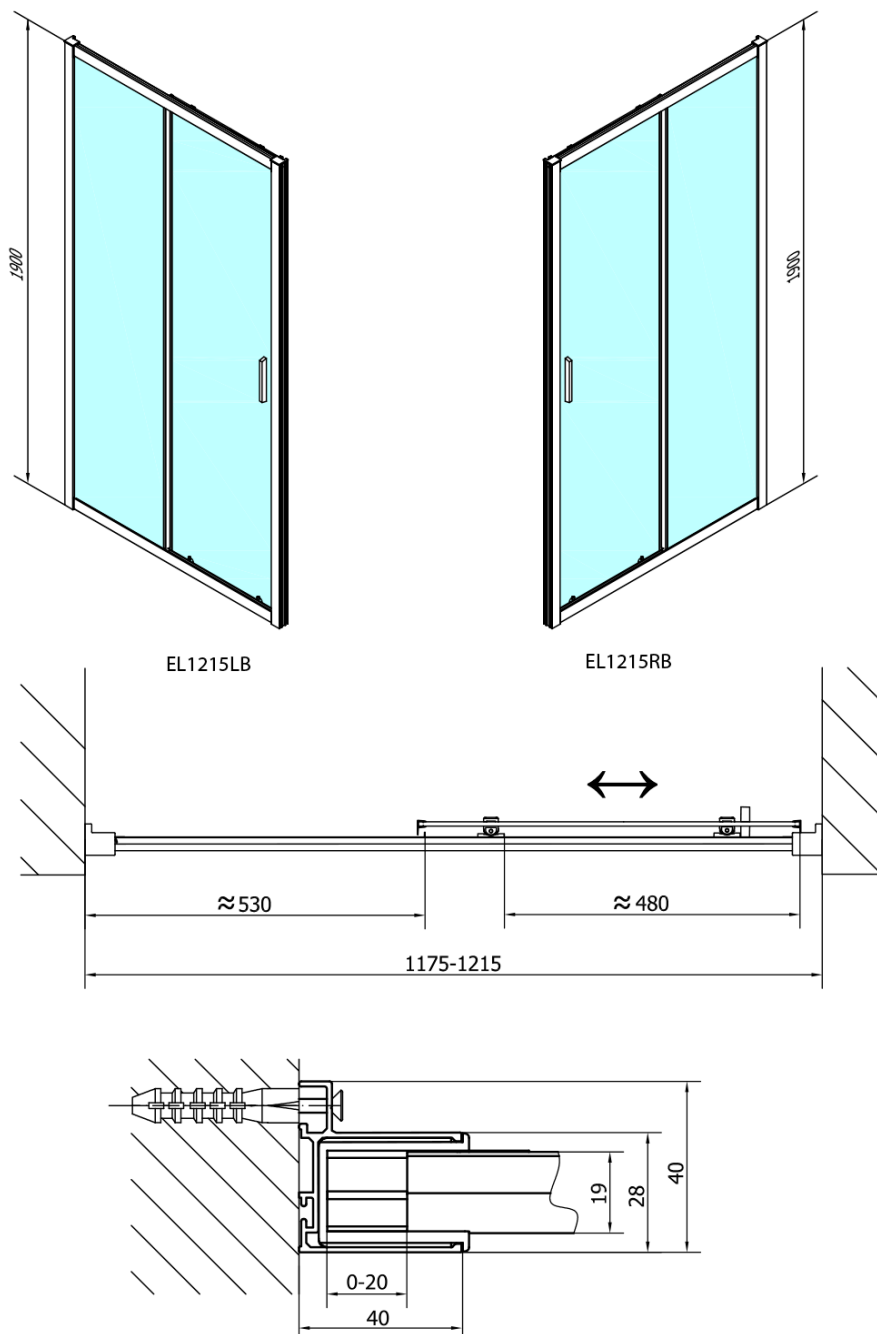

Objednací kód: EL1215B

Základní informace

Značka: Polysan
Série: EASY BLACK

Rozměry

Šířka: 1200 mm
Výška: 1900 mm

Parametry

Záruka: 2 roky
Hmotnost / ks: 36 kg
Balení: 1 ks
Barva profilu: Černá mat
Tvar: Dveře do niky
Typ otevírání: Posuvné
Směr otevírání: Univerzální
Šířka vstupu: 480 mm
Typ výplně: Čiré sklo
Tloušťka skla: 6 mm
Instalační šířka od: 1175 mm
Instalační šířka do: 1215 mm
Vlastnosti: Rámové provedení
3D model: ANO

Náhradní díly

EASY BLACK zamačkávací těsnění 2000mm (Objednací kód: NDAE14B)
EASY BLACK horní pojezd (Objednací kód: NDAE32B)
EASY BLACK spodní část krytky hlavy vrutu (Objednací kód: NDAE062)
EASY BLACK vložka pro uchycení pojezdového profilu, pravá (Objednací kód: NDAE466RB)
EASY BLACK krytka stěnového profilu, levá (Objednací kód: NDAE468LB)
EASY BLACK krytka hlavy vrutu (Objednací kód: NDAE065B)
EASY BLACK doraz, levý (Objednací kód: NDAE477LB)
EASY BLACK vložka pro uchycení pojezdového profilu, levá (Objednací kód: NDAE466LB)
EASY BLACK úchyt pevného skla, pravý (Objednací kód: NDAE079RB)
EASY BLACK stěnový profil pro pevné sklo, 1900mm (Objednací kód: NDAE419B)
EASY BLACK spodní výklopný pojezd (Objednací kód: NDAE33B)
EASY BLACK set svislých těsnění pro sklo 6/6/6mm, 2000mm (2ks) (Objednací kód: NDEL20B)
EASY BLACK úchyt pevného skla, levý (Objednací kód: NDAE079LB)
EASY BLACK krytka stěnového profilu, pravá (Objednací kód: NDAE468RB)
EASY BLACK U těsnění spodní na pevné sklo 6mm, 1000mm (Objednací kód: NDEL89B)
EASY BLACK doraz, pravý (Objednací kód: NDAE477RB)
EASY BLACK krytka kulatá (Objednací kód: NDAE454B)
EASY BLACK madlo, pár (Objednací kód: NDEL11B)

Technický list

	B
EL1215LB-EL3115B	680-700
EL1215LB-EL3215B	780-800
EL1215LB-EL3315B	880-900
EL1215LB-EL3415B	980-1000