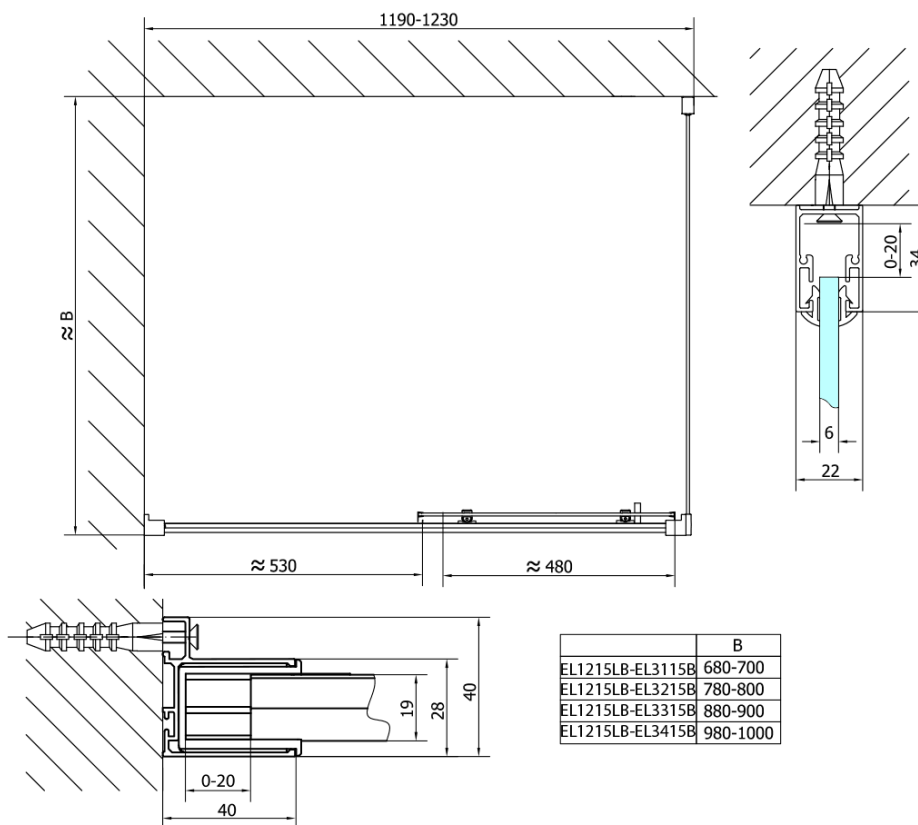

Objednací kód: EL1215B

Základní informace

Značka: Polysan
Série: EASY BLACK

Rozměry

Šířka: 1200 mm
Výška: 1900 mm

Parametry

Barva profilu: Černá mat
Tvar: Dveře do niky
Typ otevírání: Posuvné
Směr otevírání: Univerzální
Šířka vstupu: 480 mm
Typ výplně: Čiré sklo
Tloušťka skla: 6 mm
Instalační šířka od: 1175 mm
Instalační šířka do: 1215 mm
Vlastnosti: Rámové provedení
Hmotnost / ks: 36.5 kg
Balení: 1 ks
Záruka: 2 roky

Technický list

	B
EL1215LB-EL3115B	680-700
EL1215LB-EL3215B	780-800
EL1215LB-EL3315B	880-900
EL1215LB-EL3415B	980-1000