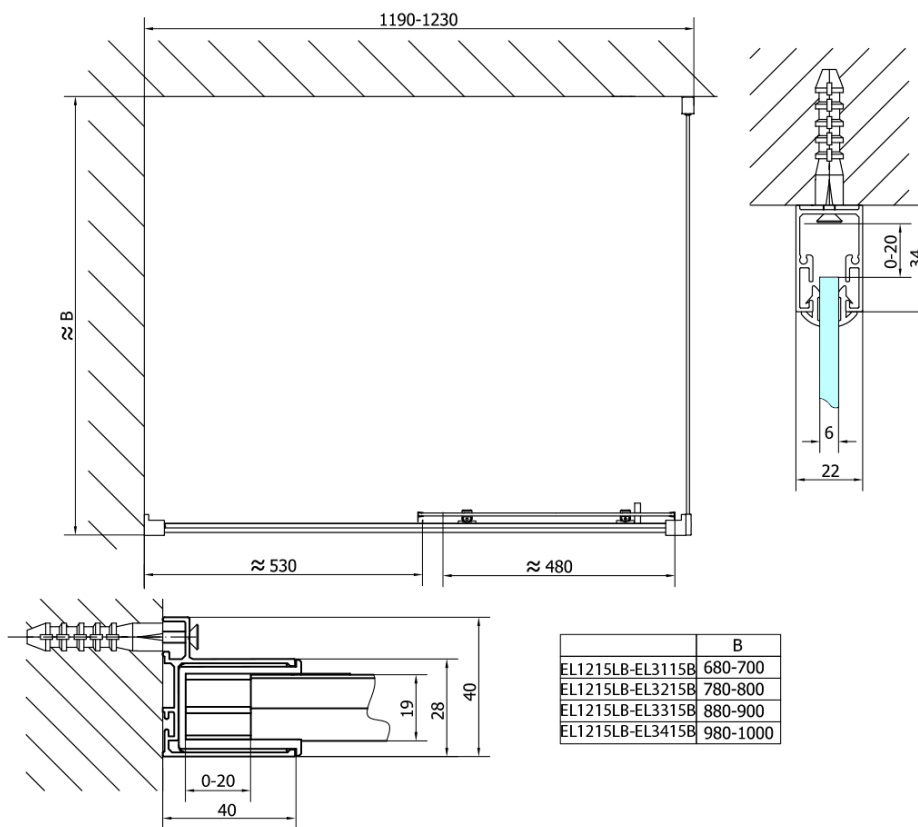

Objednací kód: EL1215B

Základní informace

Značka: Polysan
Série: EASY BLACK

Rozměry

Šířka: 1200 mm
Výška: 1900 mm

Parametry

Barva profilu: Černá mat
Tvar: Dveře do niky
Typ otevírání: Posuvné
Směr otevírání: Univerzální
Šířka vstupu: 480 mm
Typ výplně: Čiré sklo
Tloušťka skla: 6 mm
Instalační šířka od: 1175 mm
Instalační šířka do: 1215 mm
Vlastnosti: Rámové provedení
Hmotnost / ks: 36.5 kg
Balení: 1 ks
Záruka: 2 roky

Technický list

	B
EL1215LB-EL3115B	680-700
EL1215LB-EL3215B	780-800
EL1215LB-EL3315B	880-900
EL1215LB-EL3415B	980-1000