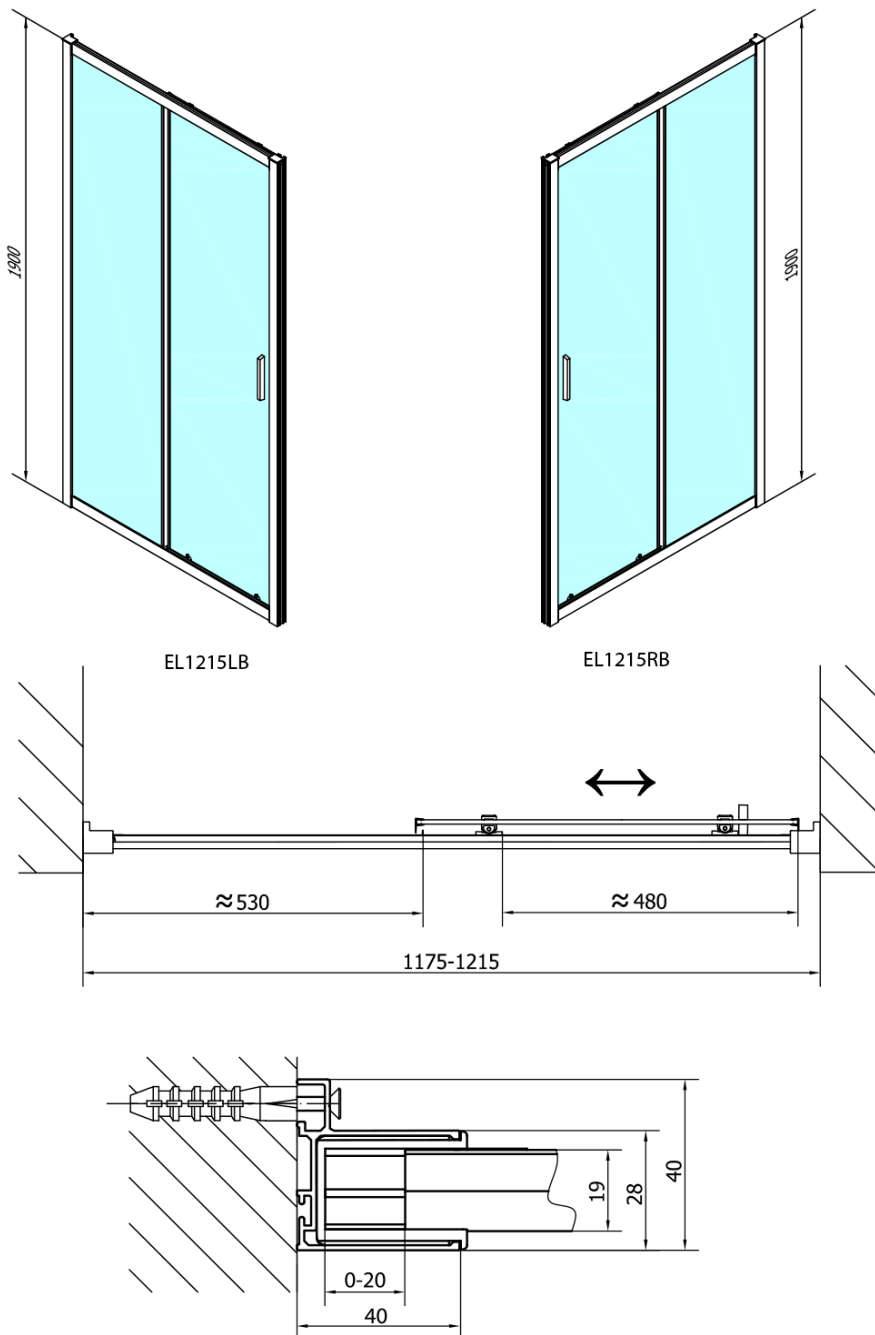

Objednací kód: EL1215B

Základní informace

Značka: Polysan
Série: EASY BLACK

Rozměry

Šířka: 1200 mm
Výška: 1900 mm

Parametry

Barva profilu: Černá mat
Tvar: Dveře do niky
Typ otevírání: Posuvné
Směr otevírání: Univerzální
Šířka vstupu: 480 mm
Typ výplně: Čiré sklo
Tloušťka skla: 6 mm
Instalační šířka od: 1175 mm
Instalační šířka do: 1215 mm
Vlastnosti: Rámové provedení
Hmotnost / ks: 36.5 kg
Balení: 1 ks
Záruka: 2 roky

Technický list

	B
EL1215LB-EL3115B	680-700
EL1215LB-EL3215B	780-800
EL1215LB-EL3315B	880-900
EL1215LB-EL3415B	980-1000