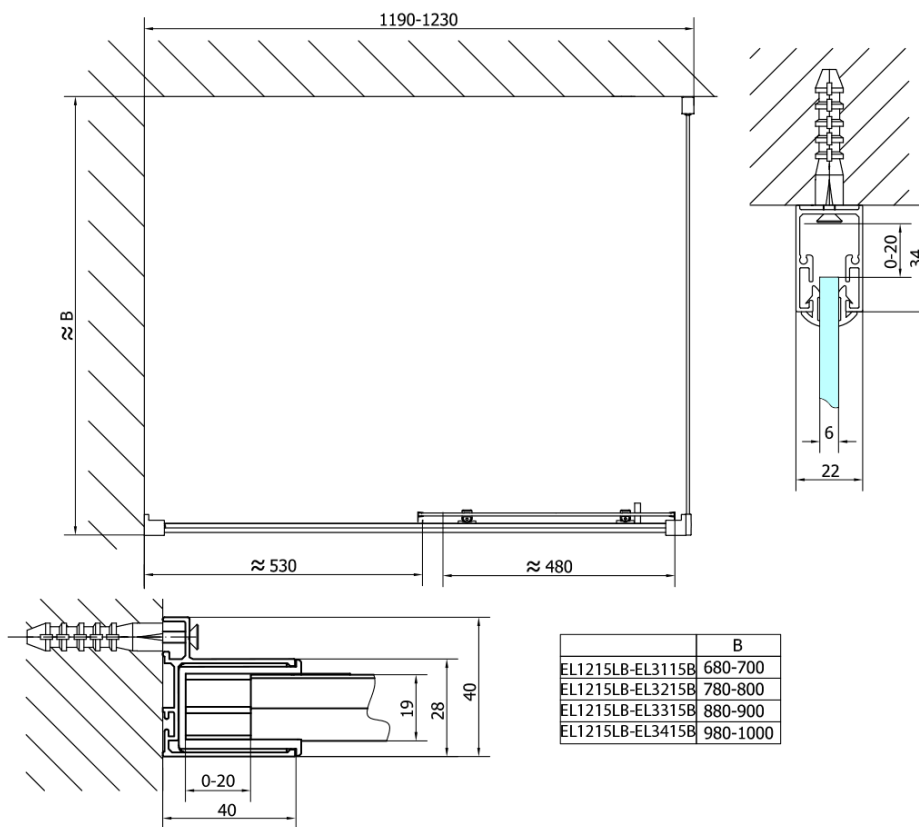

Objednací kód: EL1215B

Základní informace

Značka: Polysan
Série: EASY BLACK

Rozměry

Šířka: 1200 mm
Výška: 1900 mm

Parametry

Záruka: 2 roky
Hmotnost / ks: 36 kg
Balení: 1 ks
Barva profilu: Černá mat
Tvar: Dveře do niky
Typ otevírání: Posuvné
Směr otevírání: Univerzální
Šířka vstupu: 480 mm
Typ výplně: Čiré sklo
Tloušťka skla: 6 mm
Instalační šířka od: 1175 mm
Instalační šířka do: 1215 mm
Vlastnosti: Rámové provedení
3D model: ANO

Náhradní díly

EASY BLACK zamačkávací těsnění 2000mm (Objednací kód: NDAE14B)
EASY BLACK horní pojezd (Objednací kód: NDAE32B)
EASY BLACK spodní část krytky hlavy vrutu (Objednací kód: NDAE062)
EASY BLACK vložka pro uchycení pojezdového profilu, pravá (Objednací kód: NDAE466RB)
EASY BLACK krytka stěnového profilu, levá (Objednací kód: NDAE468LB)
EASY BLACK krytka hlavy vrutu (Objednací kód: NDAE065B)
EASY BLACK doraz, levý (Objednací kód: NDAE477LB)
EASY BLACK vložka pro uchycení pojezdového profilu, levá (Objednací kód: NDAE466LB)
EASY BLACK úchyt pevného skla, pravý (Objednací kód: NDAE079RB)
EASY BLACK stěnový profil pro pevné sklo, 1900mm (Objednací kód: NDAE419B)
EASY BLACK spodní výklopný pojezd (Objednací kód: NDAE33B)
EASY BLACK set svislých těsnění pro sklo 6/6/6mm, 2000mm (2ks) (Objednací kód: NDEL20B)
EASY BLACK úchyt pevného skla, levý (Objednací kód: NDAE079LB)
EASY BLACK krytka stěnového profilu, pravá (Objednací kód: NDAE468RB)
EASY BLACK U těsnění spodní na pevné sklo 6mm, 1000mm (Objednací kód: NDEL89B)
EASY BLACK doraz, pravý (Objednací kód: NDAE477RB)
EASY BLACK krytka kulatá (Objednací kód: NDAE454B)
EASY BLACK madlo, pár (Objednací kód: NDEL11B)

Technický list

	B
EL1215LB-EL3115B	680-700
EL1215LB-EL3215B	780-800
EL1215LB-EL3315B	880-900
EL1215LB-EL3415B	980-1000