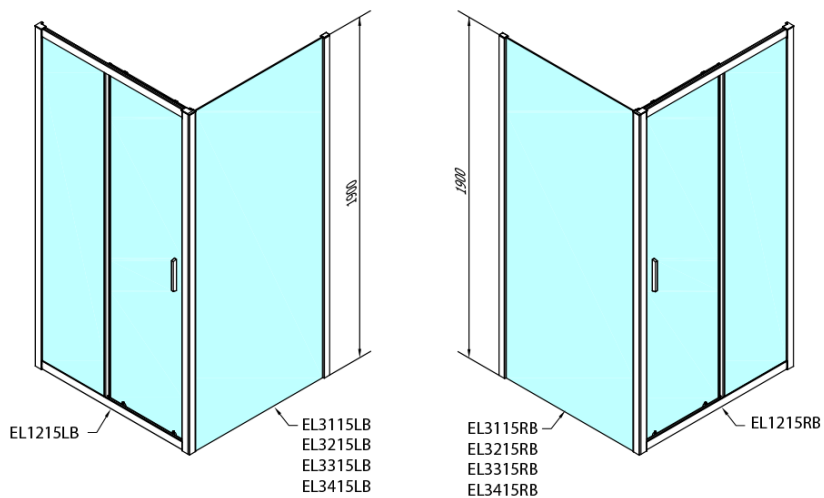

Objednací kód: EL1215B

Základní informace

Značka: Polysan
Série: EASY BLACK

Rozměry

Šířka: 1200 mm
Výška: 1900 mm

Parametry

Záruka: 2 roky
Hmotnost / ks: 36 kg
Balení: 1 ks
Barva profilu: Černá mat
Tvar: Dveře do niky
Typ otevírání: Posuvné
Směr otevírání: Univerzální
Šířka vstupu: 480 mm
Typ výplně: Čiré sklo
Tloušťka skla: 6 mm
Instalační šířka od: 1175 mm
Instalační šířka do: 1215 mm
Vlastnosti: Rámové provedení
3D model: ANO

Náhradní díly

EASY BLACK zamačkávací těsnění 2000mm (Objednací kód: NDAE14B)
EASY BLACK horní pojezd (Objednací kód: NDAE32B)
EASY BLACK spodní část krytky hlavy vrutu (Objednací kód: NDAE062)
EASY BLACK vložka pro uchycení pojezdového profilu, pravá (Objednací kód: NDAE466RB)
EASY BLACK krytka stěnového profilu, levá (Objednací kód: NDAE468LB)
EASY BLACK krytka hlavy vrutu (Objednací kód: NDAE065B)
EASY BLACK doraz, levý (Objednací kód: NDAE477LB)
EASY BLACK vložka pro uchycení pojezdového profilu, levá (Objednací kód: NDAE466LB)
EASY BLACK úchyt pevného skla, pravý (Objednací kód: NDAE079RB)
EASY BLACK stěnový profil pro pevné sklo, 1900mm (Objednací kód: NDAE419B)
EASY BLACK spodní výklopný pojezd (Objednací kód: NDAE33B)
EASY BLACK set svislých těsnění pro sklo 6/6/6mm, 2000mm (2ks) (Objednací kód: NDEL20B)
EASY BLACK úchyt pevného skla, levý (Objednací kód: NDAE079LB)
EASY BLACK krytka stěnového profilu, pravá (Objednací kód: NDAE468RB)
EASY BLACK U těsnění spodní na pevné sklo 6mm, 1000mm (Objednací kód: NDEL89B)
EASY BLACK doraz, pravý (Objednací kód: NDAE477RB)
EASY BLACK krytka kulatá (Objednací kód: NDAE454B)
EASY BLACK madlo, pár (Objednací kód: NDEL11B)

Technický list

	B
EL1215LB-EL3115B	680-700
EL1215LB-EL3215B	780-800
EL1215LB-EL3315B	880-900
EL1215LB-EL3415B	980-1000