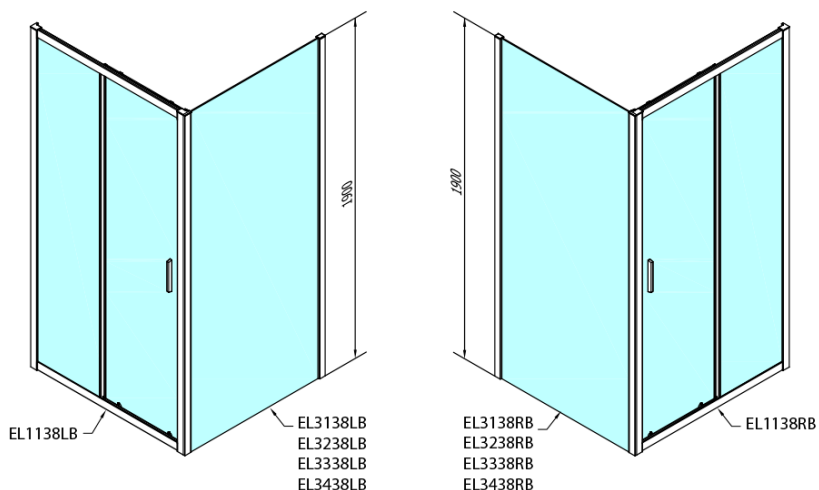

Objednací kód: EL1115B

Základní informace

Značka: Polysan
Série: EASY BLACK

Rozměry

Šířka: 1100 mm
Výška: 1900 mm

Parametry

Barva profilu: Černá mat
Tvar: Dveře do niky
Typ otevírání: Posuvné
Směr otevírání: Univerzální
Šířka vstupu: 430 mm
Typ výplně: Čiré sklo
Tloušťka skla: 6 mm
Instalační šířka od: 1075 mm
Instalační šířka do: 1115 mm
Vlastnosti: Rámové provedení
Hmotnost / ks: 33.5 kg
Balení: 1 ks
Záruka: 2 roky

Technický list

EL115LB

EL115RB

	B
EL1138B-EL3138B	680-700
EL1138B-EL3238B	780-800
EL1138B-EL3338B	880-900
EL1138B-EL3438B	980-1000