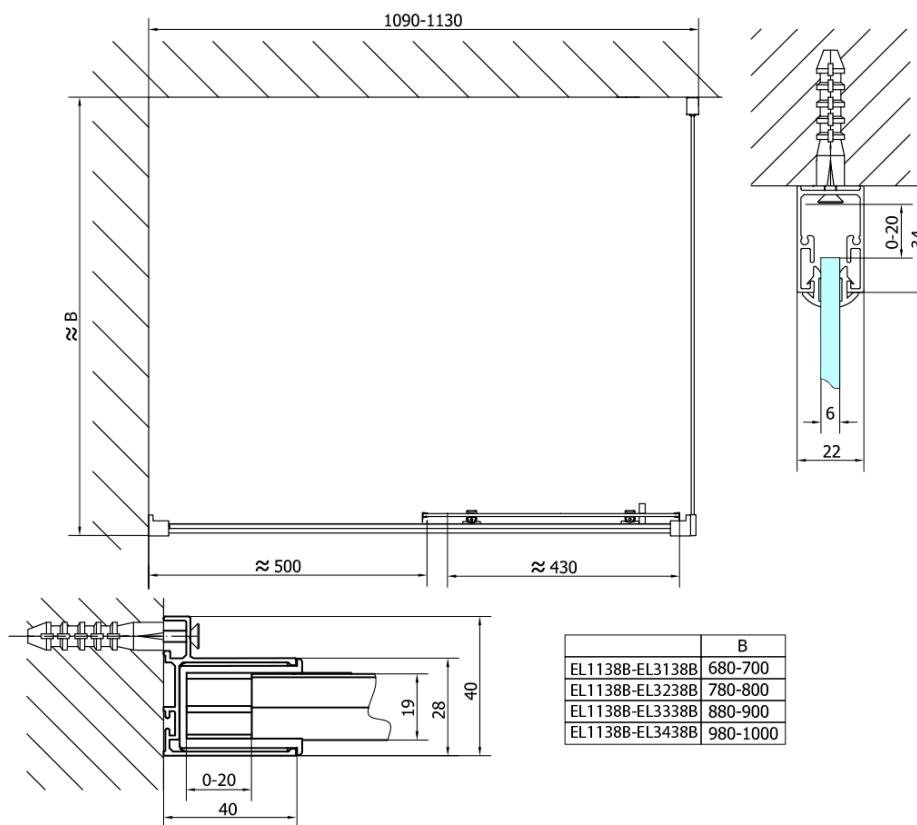

## Rozměry

**Šířka:** 1100 mm  
**Výška:** 1900 mm

## Parametry

**Barva profilu:** Černá mat  
**Tvar:** Dveře do niky  
**Typ otevírání:** Posuvné  
**Směr otevírání:** Univerzální  
**Šířka vstupu:** 430 mm  
**Typ výplně:** Čiré sklo  
**Tloušťka skla:** 6 mm  
**Instalační šířka od:** 1075 mm  
**Instalační šířka do:** 1115 mm  
**Vlastnosti:** Rámové provedení  
**Hmotnost / ks:** 33.5 kg  
**Balení:** 1 ks  
**Záruka:** 2 roky

Technický list

EL115LB

EL115RB

	B
EL1138B-EL3138B	680-700
EL1138B-EL3238B	780-800
EL1138B-EL3338B	880-900
EL1138B-EL3438B	980-1000