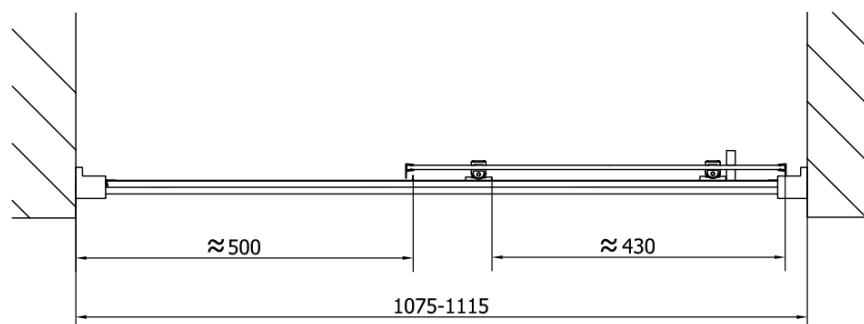

Objednací kód: EL1115B

Základní informace

Značka: Polysan
Série: EASY BLACK

Rozměry

Šířka: 1100 mm
Výška: 1900 mm

Parametry

Barva profilu: Černá mat
Tvar: Dveře do niky
Typ otevírání: Posuvné
Směr otevírání: Univerzální
Šířka vstupu: 430 mm
Typ výplně: Čiré sklo
Tloušťka skla: 6 mm
Instalační šířka od: 1075 mm
Instalační šířka do: 1115 mm
Vlastnosti: Rámové provedení
Hmotnost / ks: 33.5 kg
Balení: 1 ks
Záruka: 2 roky

Náhradní díly

EASY BLACK zamačkávací těsnění 2000mm (Objednací kód: NDAE14B)
EASY BLACK horní pojezd (Objednací kód: NDAE32B)
EASY BLACK vložka pro uchycení pojezdového profilu, pravá (Objednací kód: NDAE466RB)
EASY BLACK krytka hlavy vrtu (Objednací kód: NDAE065B)
EASY BLACK krytka stěnového profilu, levá (Objednací kód: NDAE468LB)
EASY BLACK doraz, levý (Objednací kód: NDAE477LB)
EASY BLACK spodní část krytky hlavy vrtu (Objednací kód: NDAE062)
EASY BLACK vložka pro uchycení pojezdového profilu, levá (Objednací kód: NDAE466LB)
EASY BLACK úchyt pevného skla, pravý (Objednací kód: NDAE079RB)
EASY BLACK stěnový profil pro pevné sklo, 1900mm (Objednací kód: NDAE419B)
EASY BLACK spodní výklopný pojezd (Objednací kód: NDAE33B)
EASY BLACK set svislých těsnění pro sklo 6/6/6mm, 2000mm (2ks) (Objednací kód: NDEL20B)
EASY BLACK krytka stěnového profilu, pravá (Objednací kód: NDAE468RB)
EASY BLACK U těsnění spodní na pevné sklo 6mm, 1000mm (Objednací kód: NDEL89B)
EASY BLACK úchyt pevného skla, levý (Objednací kód: NDAE079LB)
EASY BLACK madlo, pár (Objednací kód: NDEL11B)
EASY BLACK krytka kulatá (Objednací kód: NDAE454B)
EASY BLACK doraz, pravý (Objednací kód: NDAE477RB)

Technický list

EL115LB

EL115RB

	B
EL1138B-EL3138B	680-700
EL1138B-EL3238B	780-800
EL1138B-EL3338B	880-900
EL1138B-EL3438B	980-1000