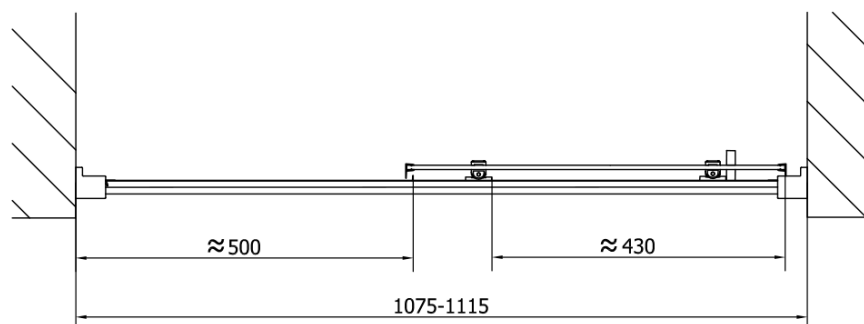

Objednací kód: EL1115B

Základní informace

Značka: Polysan
Série: EASY BLACK

Rozměry

Šířka: 1100 mm
Výška: 1900 mm

Parametry

Barva profilu: Černá mat
Tvar: Dveře do niky
Typ otevírání: Posuvné
Směr otevírání: Univerzální
Šířka vstupu: 430 mm
Typ výplně: Čiré sklo
Tloušťka skla: 6 mm
Instalační šířka od: 1075 mm
Instalační šířka do: 1115 mm
Vlastnosti: Rámové provedení
Hmotnost / ks: 33.5 kg
Balení: 1 ks
Záruka: 2 roky

Technický list

EL115LB

EL115RB

	B
EL1138B-EL3138B	680-700
EL1138B-EL3238B	780-800
EL1138B-EL3338B	880-900
EL1138B-EL3438B	980-1000