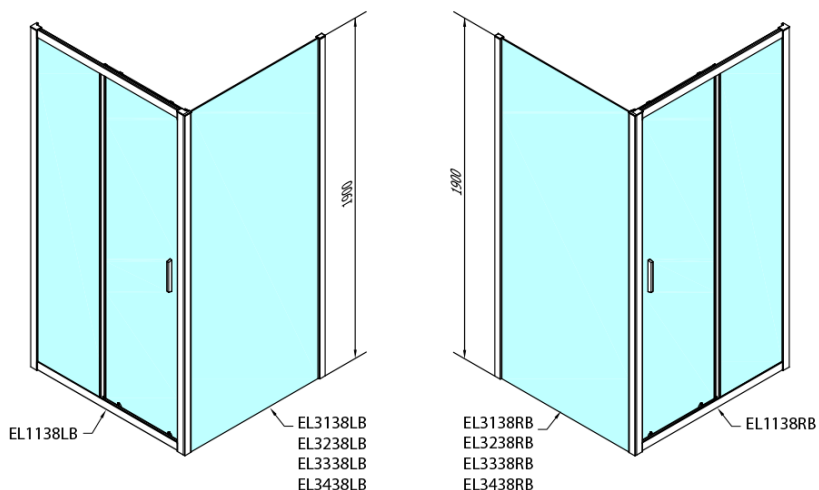

Objednací kód: EL1115B

Základní informace

Značka: Polysan
Série: EASY BLACK

Rozměry

Šířka: 1100 mm
Výška: 1900 mm

Parametry

Barva profilu: Černá mat
Tvar: Dveře do niky
Typ otevírání: Posuvné
Směr otevírání: Univerzální
Šířka vstupu: 430 mm
Typ výplně: Čiré sklo
Tloušťka skla: 6 mm
Instalační šířka od: 1075 mm
Instalační šířka do: 1115 mm
Vlastnosti: Rámové provedení
Hmotnost / ks: 33.5 kg
Balení: 1 ks
Záruka: 2 roky

Náhradní díly

EASY BLACK zamačkávací těsnění 2000mm (Objednací kód: NDAE14B)
EASY BLACK horní pojezd (Objednací kód: NDAE32B)
EASY BLACK vložka pro uchycení pojezdového profilu, pravá (Objednací kód: NDAE466RB)
EASY BLACK krytka hlavy vrtu (Objednací kód: NDAE065B)
EASY BLACK krytka stěnového profilu, levá (Objednací kód: NDAE468LB)
EASY BLACK doraz, levý (Objednací kód: NDAE477LB)
EASY BLACK spodní část krytky hlavy vrtu (Objednací kód: NDAE062)
EASY BLACK vložka pro uchycení pojezdového profilu, levá (Objednací kód: NDAE466LB)
EASY BLACK úchyt pevného skla, pravý (Objednací kód: NDAE079RB)
EASY BLACK stěnový profil pro pevné sklo, 1900mm (Objednací kód: NDAE419B)
EASY BLACK spodní výklopný pojezd (Objednací kód: NDAE33B)
EASY BLACK set svislých těsnění pro sklo 6/6/6mm, 2000mm (2ks) (Objednací kód: NDEL20B)
EASY BLACK krytka stěnového profilu, pravá (Objednací kód: NDAE468RB)
EASY BLACK U těsnění spodní na pevné sklo 6mm, 1000mm (Objednací kód: NDEL89B)
EASY BLACK úchyt pevného skla, levý (Objednací kód: NDAE079LB)
EASY BLACK madlo, pár (Objednací kód: NDEL11B)
EASY BLACK krytka kulatá (Objednací kód: NDAE454B)
EASY BLACK doraz, pravý (Objednací kód: NDAE477RB)

Technický list

EL115LB

EL115RB

	B
EL1138B-EL3138B	680-700
EL1138B-EL3238B	780-800
EL1138B-EL3338B	880-900
EL1138B-EL3438B	980-1000