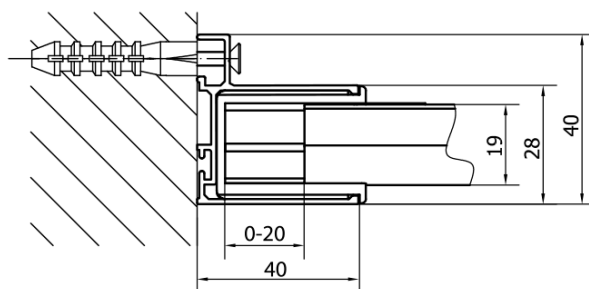

## Rozměry

**Šířka:** 1100 mm  
**Výška:** 1900 mm

## Parametry

**Barva profilu:** Černá mat  
**Tvar:** Dveře do niky  
**Typ otevírání:** Posuvné  
**Směr otevírání:** Univerzální  
**Šířka vstupu:** 430 mm  
**Typ výplně:** Čiré sklo  
**Tloušťka skla:** 6 mm  
**Instalační šířka od:** 1075 mm  
**Instalační šířka do:** 1115 mm  
**Vlastnosti:** Rámové provedení  
**Hmotnost / ks:** 33.5 kg  
**Balení:** 1 ks  
**Záruka:** 2 roky

Technický list

EL115LB

EL115RB

	B
EL1138B-EL3138B	680-700
EL1138B-EL3238B	780-800
EL1138B-EL3338B	880-900
EL1138B-EL3438B	980-1000