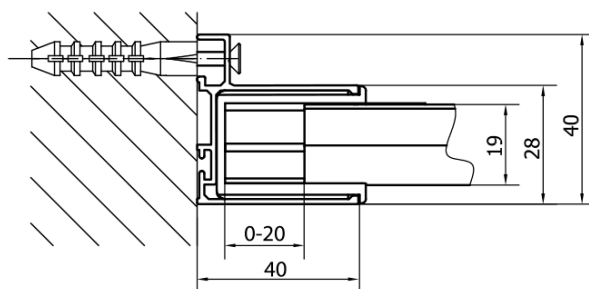

Objednací kód: EL1115B

Základní informace

Značka: Polysan
Série: EASY BLACK

Rozměry

Šířka: 1100 mm
Výška: 1900 mm

Parametry

Barva profilu: Černá mat
Tvar: Dveře do niky
Typ otevírání: Posuvné
Směr otevírání: Univerzální
Šířka vstupu: 430 mm
Typ výplně: Čiré sklo
Tloušťka skla: 6 mm
Instalační šířka od: 1075 mm
Instalační šířka do: 1115 mm
Vlastnosti: Rámové provedení
Hmotnost / ks: 33.5 kg
Balení: 1 ks
Záruka: 2 roky

Technický list

EL115LB

EL115RB

	B
EL1138B-EL3138B	680-700
EL1138B-EL3238B	780-800
EL1138B-EL3338B	880-900
EL1138B-EL3438B	980-1000