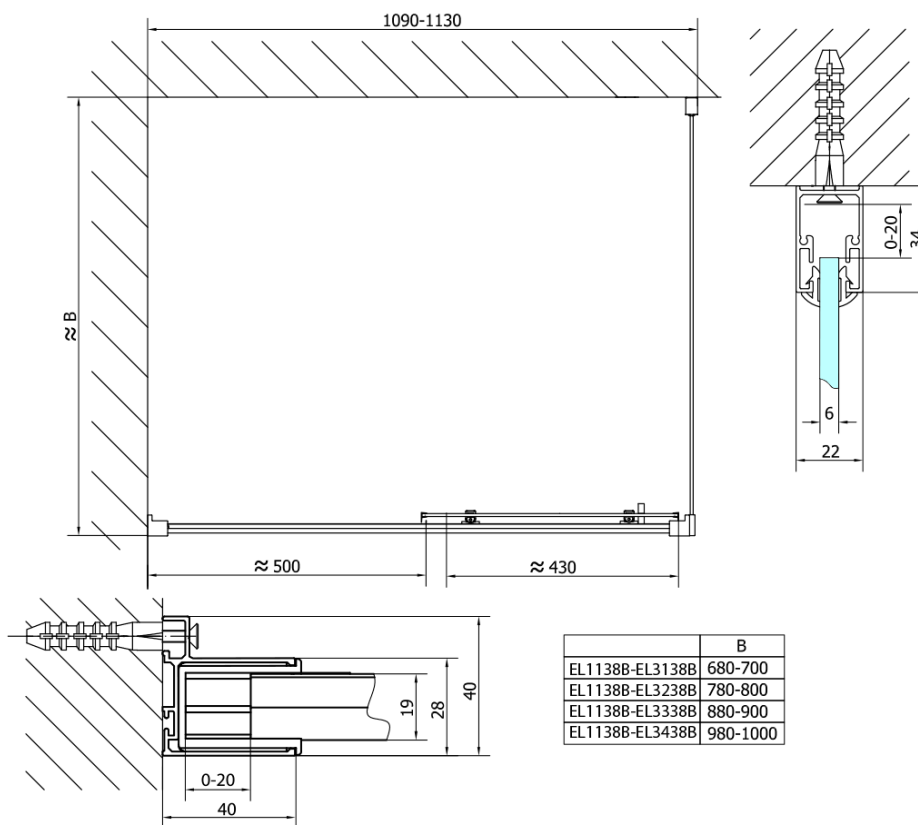

Objednací kód: EL1115B

Základní informace

Značka: Polysan
Série: EASY BLACK

Rozměry

Šířka: 1100 mm
Výška: 1900 mm

Parametry

Barva profilu: Černá mat
Tvar: Dveře do niky
Typ otevírání: Posuvné
Směr otevírání: Univerzální
Šířka vstupu: 430 mm
Typ výplně: Čiré sklo
Tloušťka skla: 6 mm
Instalační šířka od: 1075 mm
Instalační šířka do: 1115 mm
Vlastnosti: Rámové provedení
Hmotnost / ks: 33.5 kg
Balení: 1 ks
Záruka: 2 roky

Technický list

EL115LB

EL115RB

	B
EL1138B-EL3138B	680-700
EL1138B-EL3238B	780-800
EL1138B-EL3338B	880-900
EL1138B-EL3438B	980-1000