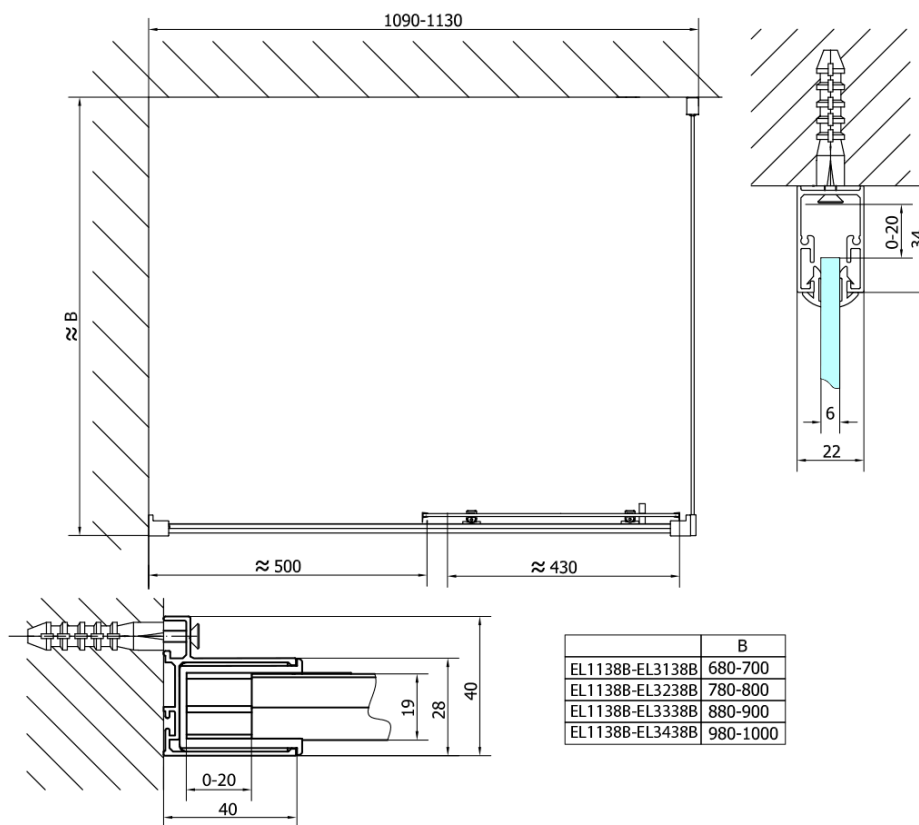

Objednací kód: EL1115B

Základní informace

Značka: Polysan
Série: EASY BLACK

Rozměry

Šířka: 1100 mm
Výška: 1900 mm

Parametry

Barva profilu: Černá mat
Tvar: Dveře do niky
Typ otevírání: Posuvné
Směr otevírání: Univerzální
Šířka vstupu: 430 mm
Typ výplně: Čiré sklo
Tloušťka skla: 6 mm
Instalační šířka od: 1075 mm
Instalační šířka do: 1115 mm
Vlastnosti: Rámové provedení
Hmotnost / ks: 33.5 kg
Balení: 1 ks
Záruka: 2 roky

Náhradní díly

EASY BLACK zamačkávací těsnění 2000mm (Objednací kód: NDAE14B)
EASY BLACK horní pojezd (Objednací kód: NDAE32B)
EASY BLACK vložka pro uchycení pojezdového profilu, pravá (Objednací kód: NDAE466RB)
EASY BLACK krytka hlavy vrtu (Objednací kód: NDAE065B)
EASY BLACK krytka stěnového profilu, levá (Objednací kód: NDAE468LB)
EASY BLACK doraz, levý (Objednací kód: NDAE477LB)
EASY BLACK spodní část krytky hlavy vrtu (Objednací kód: NDAE062)
EASY BLACK vložka pro uchycení pojezdového profilu, levá (Objednací kód: NDAE466LB)
EASY BLACK úchyt pevného skla, pravý (Objednací kód: NDAE079RB)
EASY BLACK stěnový profil pro pevné sklo, 1900mm (Objednací kód: NDAE419B)
EASY BLACK spodní výklopný pojezd (Objednací kód: NDAE33B)
EASY BLACK set svislých těsnění pro sklo 6/6/6mm, 2000mm (2ks) (Objednací kód: NDEL20B)
EASY BLACK krytka stěnového profilu, pravá (Objednací kód: NDAE468RB)
EASY BLACK U těsnění spodní na pevné sklo 6mm, 1000mm (Objednací kód: NDEL89B)
EASY BLACK úchyt pevného skla, levý (Objednací kód: NDAE079LB)
EASY BLACK madlo, pár (Objednací kód: NDEL11B)
EASY BLACK krytka kulatá (Objednací kód: NDAE454B)
EASY BLACK doraz, pravý (Objednací kód: NDAE477RB)

Technický list

EL115LB

EL115RB

	B
EL1138B-EL3138B	680-700
EL1138B-EL3238B	780-800
EL1138B-EL3338B	880-900
EL1138B-EL3438B	980-1000