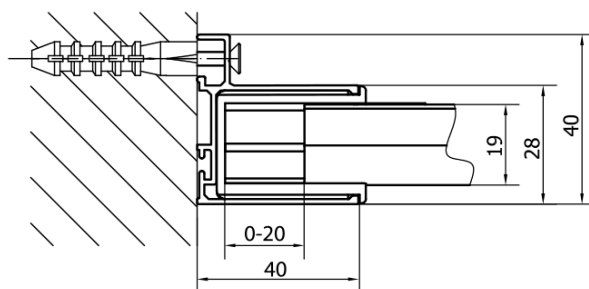

Objednací kód: EL1115B

Základní informace

Značka: Polysan
Série: EASY BLACK

Rozměry

Šířka: 1100 mm
Výška: 1900 mm

Parametry

Barva profilu: Černá mat
Tvar: Dveře do niky
Typ otevírání: Posuvné
Směr otevírání: Univerzální
Šířka vstupu: 430 mm
Typ výplně: Čiré sklo
Tloušťka skla: 6 mm
Instalační šířka od: 1075 mm
Instalační šířka do: 1115 mm
Vlastnosti: Rámové provedení
Hmotnost / ks: 33.5 kg
Balení: 1 ks
Záruka: 2 roky

Náhradní díly

EASY BLACK zamačkávací těsnění 2000mm (Objednací kód: NDAE14B)
EASY BLACK horní pojezd (Objednací kód: NDAE32B)
EASY BLACK vložka pro uchycení pojezdového profilu, pravá (Objednací kód: NDAE466RB)
EASY BLACK krytka hlavy vrtu (Objednací kód: NDAE065B)
EASY BLACK krytka stěnového profilu, levá (Objednací kód: NDAE468LB)
EASY BLACK doraz, levý (Objednací kód: NDAE477LB)
EASY BLACK spodní část krytky hlavy vrtu (Objednací kód: NDAE062)
EASY BLACK vložka pro uchycení pojezdového profilu, levá (Objednací kód: NDAE466LB)
EASY BLACK úchyt pevného skla, pravý (Objednací kód: NDAE079RB)
EASY BLACK stěnový profil pro pevné sklo, 1900mm (Objednací kód: NDAE419B)
EASY BLACK spodní výklopný pojezd (Objednací kód: NDAE33B)
EASY BLACK set svislých těsnění pro sklo 6/6/6mm, 2000mm (2ks) (Objednací kód: NDEL20B)
EASY BLACK krytka stěnového profilu, pravá (Objednací kód: NDAE468RB)
EASY BLACK U těsnění spodní na pevné sklo 6mm, 1000mm (Objednací kód: NDEL89B)
EASY BLACK úchyt pevného skla, levý (Objednací kód: NDAE079LB)
EASY BLACK madlo, pár (Objednací kód: NDEL11B)
EASY BLACK krytka kulatá (Objednací kód: NDAE454B)
EASY BLACK doraz, pravý (Objednací kód: NDAE477RB)

Technický list

EL115LB

EL115RB

	B
EL1138B-EL3138B	680-700
EL1138B-EL3238B	780-800
EL1138B-EL3338B	880-900
EL1138B-EL3438B	980-1000