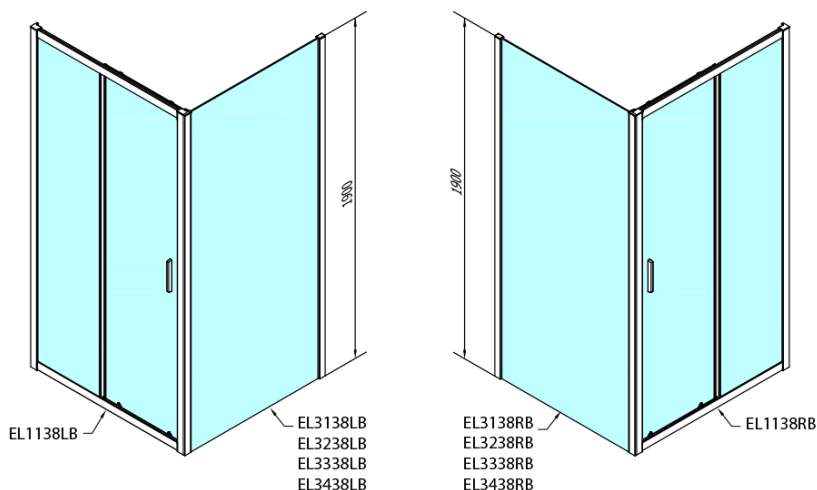

Objednací kód: EL1115B

Základní informace

Značka: Polysan
Série: EASY BLACK

Rozměry

Šířka: 1100 mm
Výška: 1900 mm

Parametry

Barva profilu: Černá mat
Tvar: Dveře do niky
Typ otevírání: Posuvné
Směr otevírání: Univerzální
Šířka vstupu: 430 mm
Typ výplně: Čiré sklo
Tloušťka skla: 6 mm
Instalační šířka od: 1075 mm
Instalační šířka do: 1115 mm
Vlastnosti: Rámové provedení
Hmotnost / ks: 33.5 kg
Balení: 1 ks
Záruka: 2 roky

Technický list

EL115LB

EL115RB

	B
EL1138B-EL3138B	680-700
EL1138B-EL3238B	780-800
EL1138B-EL3338B	880-900
EL1138B-EL3438B	980-1000