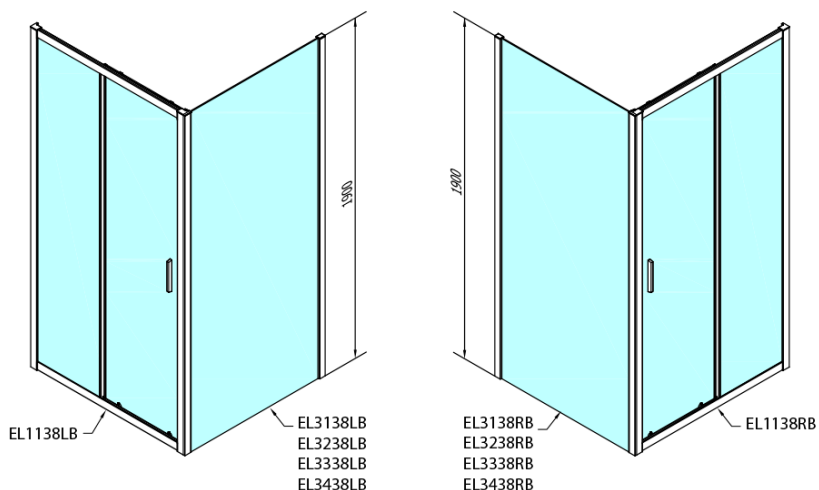

B
EL1138B-EL3138B	680-700
EL1138B-EL3238B	780-800
EL1138B-EL3338B	880-900
EL1138B-EL3438B	980-1000