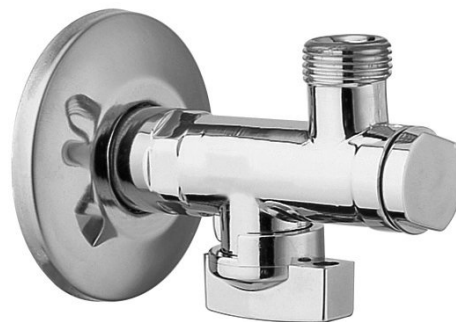

Objednací kód: 2020CR

Základní informace

Značka: Sapho

Série: ANTEA

Parametry

Barva: Chrom

Materiál: Mosaz

Velikost závitů: 1/2"x3/8"

Výbava: S filtrem

Hmotnost / ks: 0.27 kg

Balení: 1 ks

Záruka: 2 roky

Technický list