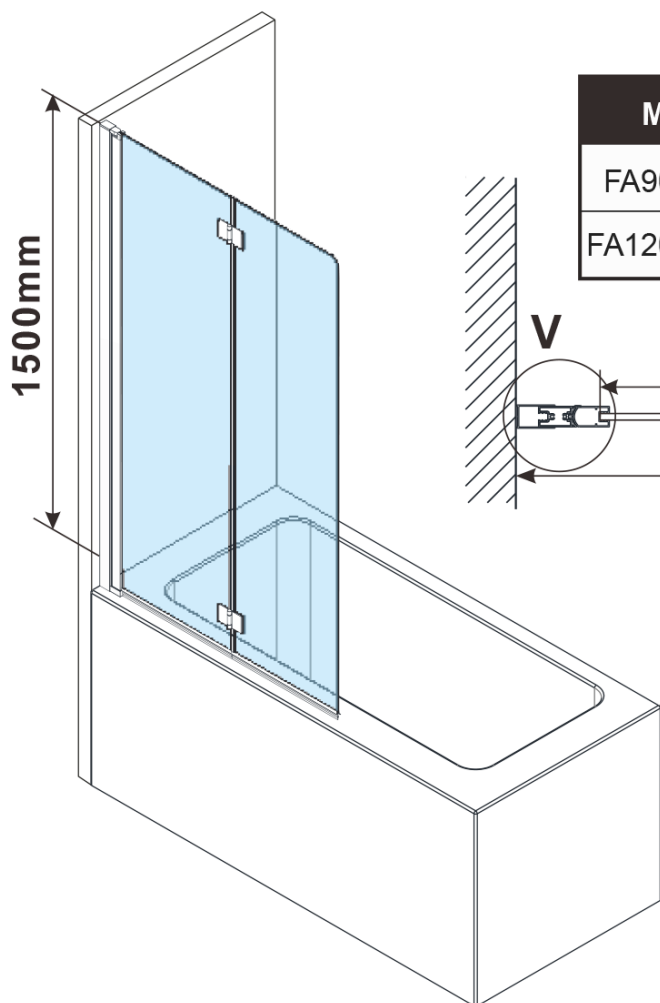

ROTA BLACK vanová zástěna skládací 1200mm, čiré sklo

Objednací kód: FB120

Základní informace

Značka: Polysan

Rozměry

Šířka: 1200 mm

Výška: 1500 mm

Parametry

Barva profilu: Černá mat

Typ otevírání: Otevírací celosklopná

Typ výplně: Čiré sklo

Úprava skla: Antidrop

Tloušťka skla: 6 mm

Hmotnost / ks: 21.5 kg

Balení: 1 ks

Záruka: 2 roky

Technický list

MODEL	A,mm	B1/B2,mm	C,mm
FA900/FB900	885~900	418/395	455
FA1200/FB1200	1185~1200	568/545	605