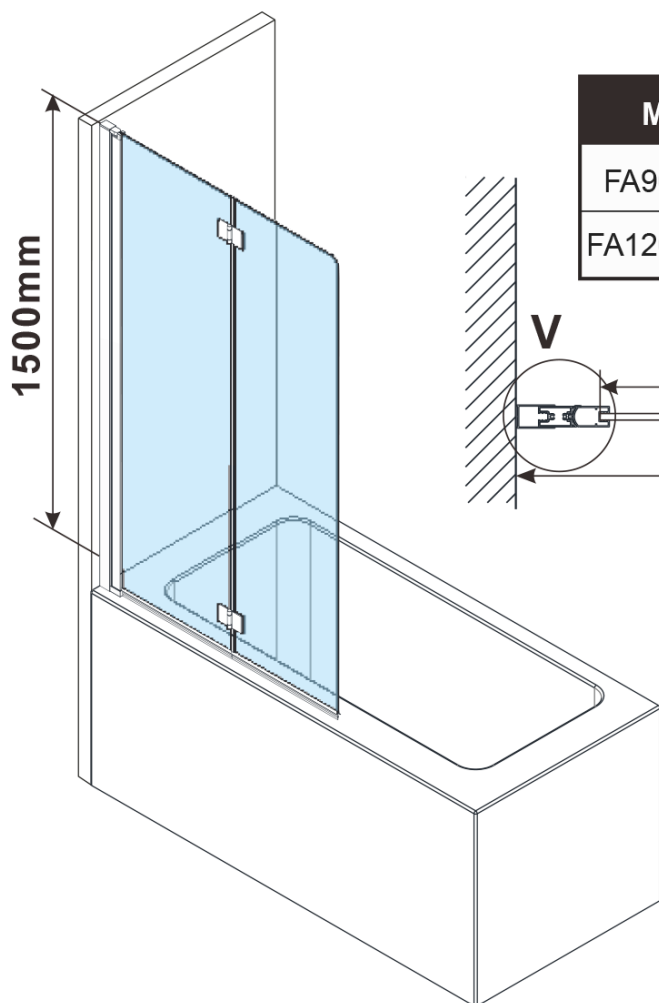

ROTA BLACK vanová zástěna skládací 1200mm, čiré sklo

Objednací kód: FB120

Základní informace

Značka: Polysan

Rozměry

Šířka: 1200 mm

Výška: 1500 mm

Parametry

Barva profilu: Černá mat

Typ otevírání: Otevírací celosklopná

Typ výplně: Čiré sklo

Úprava skla: Antidrop

Tloušťka skla: 6 mm

Hmotnost / ks: 21.5 kg

Balení: 1 ks

Záruka: 2 roky

Technický list

MODEL	A,mm	B1/B2,mm	C,mm
FA900/FB900	885~900	418/395	455
FA1200/FB1200	1185~1200	568/545	605