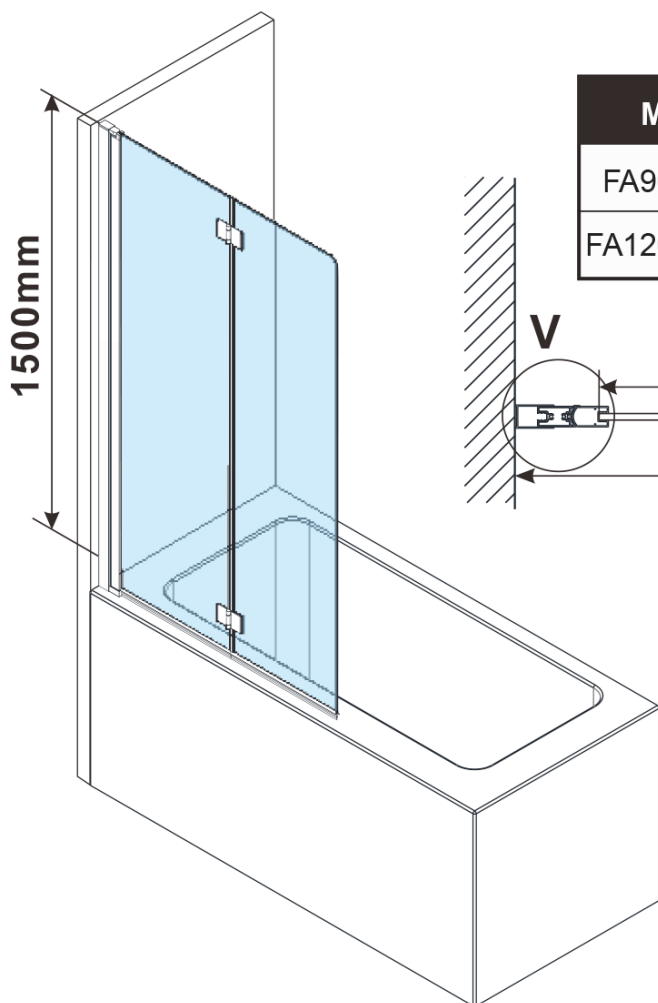

Objednací kód: FA120

Základní informace

Značka: Polysan

Rozměry

Šířka: 1200 mm

Výška: 1500 mm

Parametry

Barva profilu: Chrom - Leštěný hliník

Typ otevírání: Otevírací celosklopná

Typ výplně: Čiré sklo

Úprava skla: Antidrop

Tloušťka skla: 6 mm

Hmotnost / ks: 21.5 kg

Balení: 1 ks

Záruka: 2 roky

Technický list

MODEL	A,mm	B1/B2,mm	C,mm
FA900/FB900	885~900	418/395	455
FA1200/FB1200	1185~1200	568/545	605