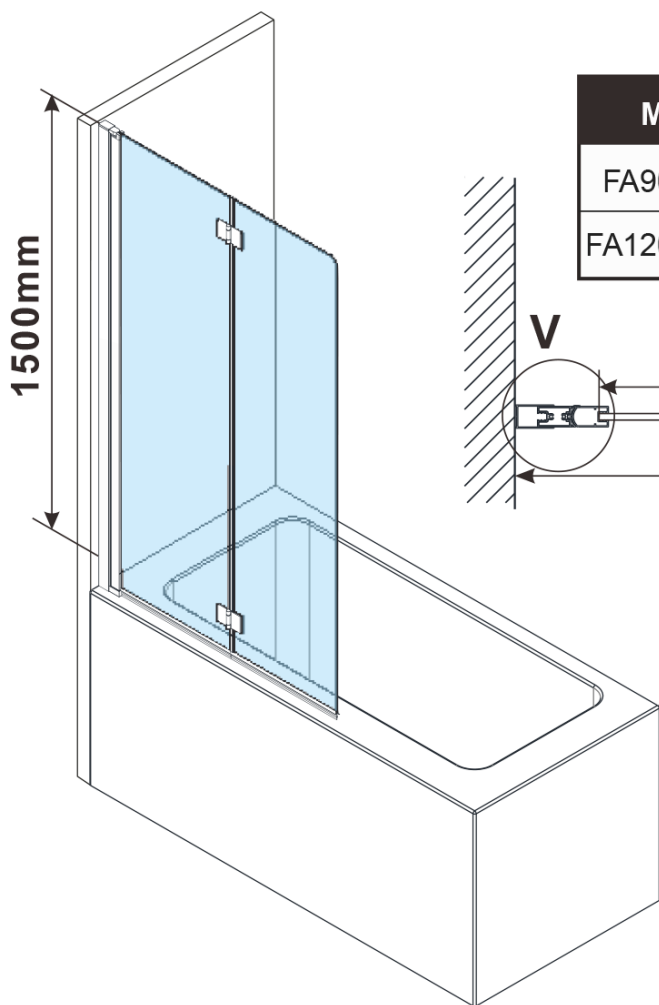

Objednací kód: FA120

**Základní informace**

Značka: Polysan

**Rozměry**

Šířka: 1200 mm

Výška: 1500 mm

**Parametry**

Barva profilu: Chrom - Leštěný hliník

Typ otevírání: Otevírací celosklopná

Typ výplně: Čiré sklo

Úprava skla: Antidrop

Tloušťka skla: 6 mm

Hmotnost / ks: 21.5 kg

Balení: 1 ks

Záruka: 2 roky

Technický list

MODEL	A,mm	B1/B2,mm	C,mm
FA900/FB900	885~900	418/395	455
FA1200/FB1200	1185~1200	568/545	605