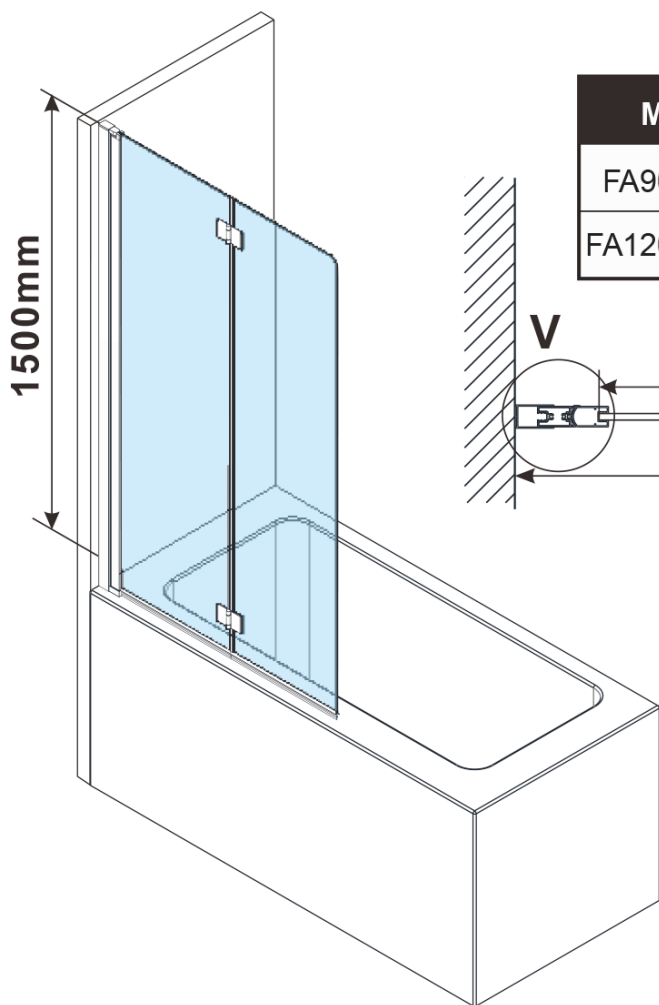

Objednací kód: FA120

Základní informace

Značka: Polysan

Rozměry

Šířka: 1200 mm

Výška: 1500 mm

Parametry

Barva profilu: Chrom - Leštěný hliník

Typ otevírání: Otevírací celosklopná

Typ výplně: Čiré sklo

Úprava skla: Antidrop

Tloušťka skla: 6 mm

Hmotnost / ks: 21.5 kg

Balení: 1 ks

Záruka: 2 roky

Technický list

MODEL	A,mm	B1/B2,mm	C,mm
FA900/FB900	885~900	418/395	455
FA1200/FB1200	1185~1200	568/545	605