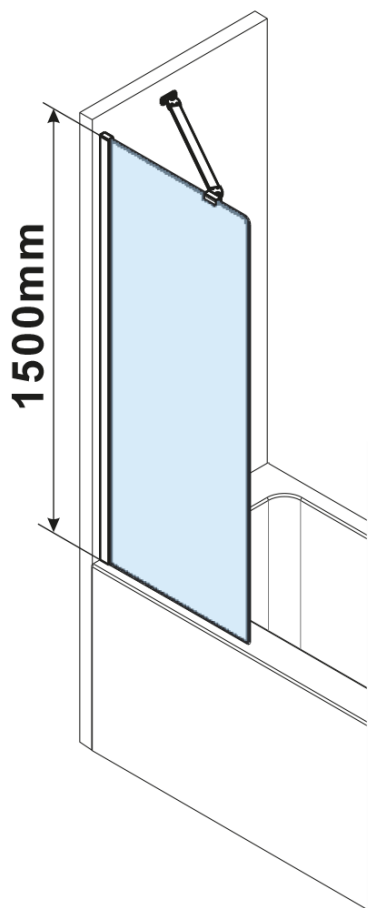

Objednací kód: FS1062

Základní informace

Značka: Polysan

Rozměry

Šířka: 600 mm

Výška: 1500 mm

Parametry

Typ výplně: Čiré sklo

Úprava skla: Antidrop

Tloušťka skla: 6 mm

Hmotnost / ks: 31.0 kg

Balení: 1 ks

Záruka: 3 roky

Technický list

MODEL	A,mm
FS1062	585~600
FS1072	685~700
FS1082	785~800