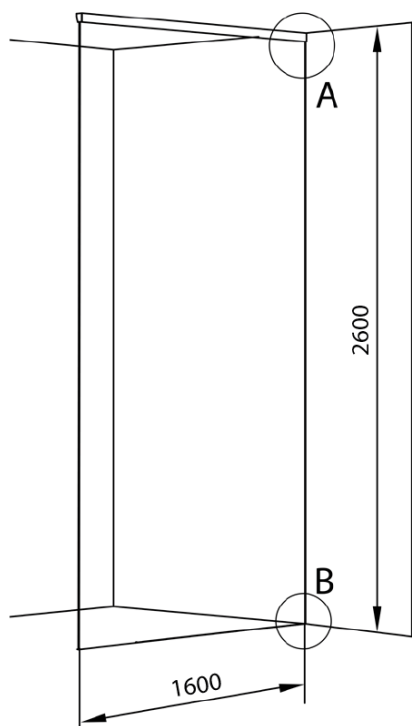

**ARCHITEX sada pro neviditelné uchycení skla,
podlaha-stěna-strop, 1610x2600mm, leštěný hliník**

Objednací kód: AL2616

Základní informace

Značka: Polysan
Série: ARCHITEX

Rozměry

Šířka: 1610 mm

Parametry

Záruka: 2 roky
Hmotnost / ks: 0.085 kg
Balení: 1 ks
Barva profilu: Chrom
Tvar: Jednostěnná pevná
Tloušťka skla: 8 mm

Technický list

U PROFILE 1610 mm → GLASS L = 1605 mm
 U PROFILE 2600 mm → GLASS H = 2590 mm