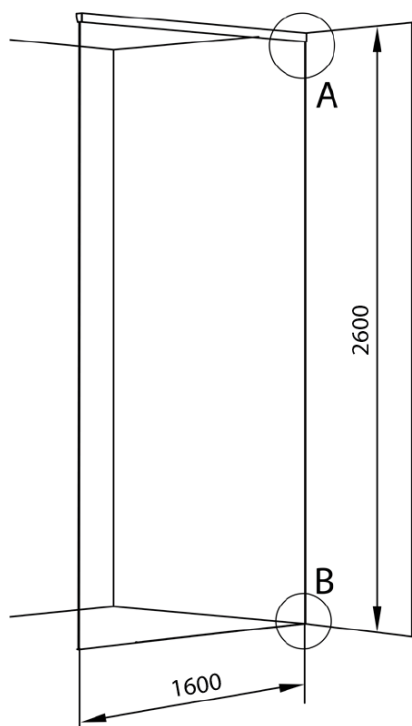

**ARCHITEX sada pro neviditelné uchycení skla,
podlaha-stěna-strop, 1610x2600mm, leštěný hliník**

Objednací kód: AL2616

Základní informace

Značka: Polysan
Série: ARCHITEX

Rozměry

Hloubka: 1610 mm

Parametry

Barva profilu: Chrom - Leštěný hliník
Tvar: Jednostěnná pevná
Tloušťka skla: 8 mm
Hmotnost / ks: 0.085 kg
Balení: 1 ks
Záruka: 2 roky

Technický list

U PROFILE 1610 mm → GLASS L = 1605 mm
 U PROFILE 2600 mm → GLASS H = 2590 mm