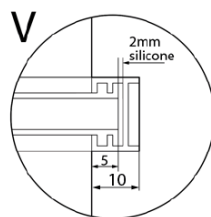

**ARCHITEX sada pro neviditelné uchycení skla,
podlaha-stěna-strop, 1610x2600mm, leštěný hliník**

Objednací kód: AL2616

Základní informace

Značka: Polysan
Série: ARCHITEX

Rozměry

Hloubka: 1610 mm

Parametry

Barva profilu: Chrom - Leštěný hliník
Tvar: Jednostěnná pevná
Tloušťka skla: 8 mm
Hmotnost / ks: 0.085 kg
Balení: 1 ks
Záruka: 2 roky

Technický list

U PROFILE 1610 mm → GLASS L = 1605 mm
 U PROFILE 2600 mm → GLASS H = 2590 mm