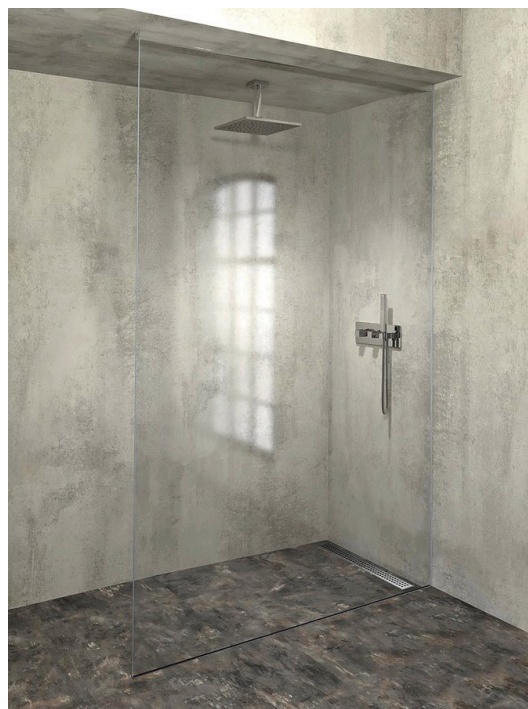

**ARCHITEX sada pro neviditelné uchycení skla,
podlaha-stěna-strop, 1610x2600mm, leštěný hliník**

Objednací kód: AL2616

Základní informace

Značka: Polysan
Série: ARCHITEX

Rozměry

Hloubka: 1610 mm

Parametry

Barva profilu: Chrom - Leštěný hliník
Tvar: Jednostěnná pevná
Tloušťka skla: 8 mm
Hmotnost / ks: 0.085 kg
Balení: 1 ks
Záruka: 2 roky

Technický list

U PROFILE 1610 mm → GLASS L = 1605 mm
 U PROFILE 2600 mm → GLASS H = 2590 mm