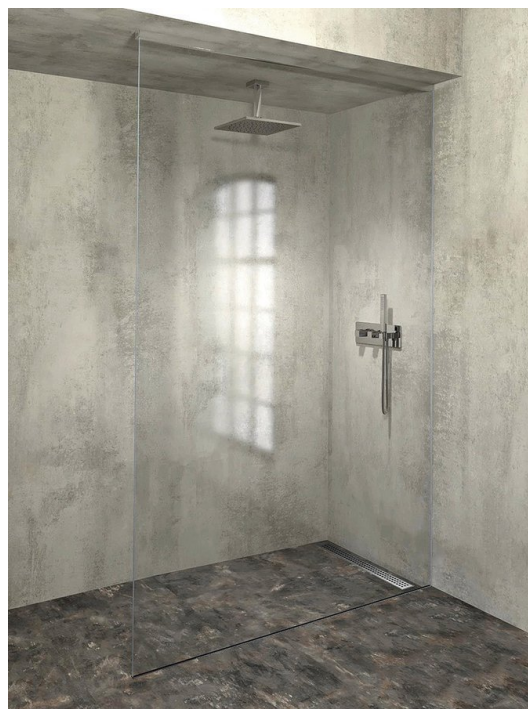

**ARCHITEX sada pro neviditelné uchycení skla,
podlaha-stěna-strop, 1610x2600mm, leštěný hliník**

Objednací kód: AL2616

Základní informace

Značka: Polysan
Série: ARCHITEX

Rozměry

Šířka: 1610 mm

Parametry

Záruka: 2 roky
Hmotnost / ks: 0.085 kg
Balení: 1 ks
Barva profilu: Chrom
Tvar: Jednostěnná pevná
Tloušťka skla: 8 mm

Technický list

U PROFILE 1610 mm → GLASS L = 1605 mm
 U PROFILE 2600 mm → GLASS H = 2590 mm