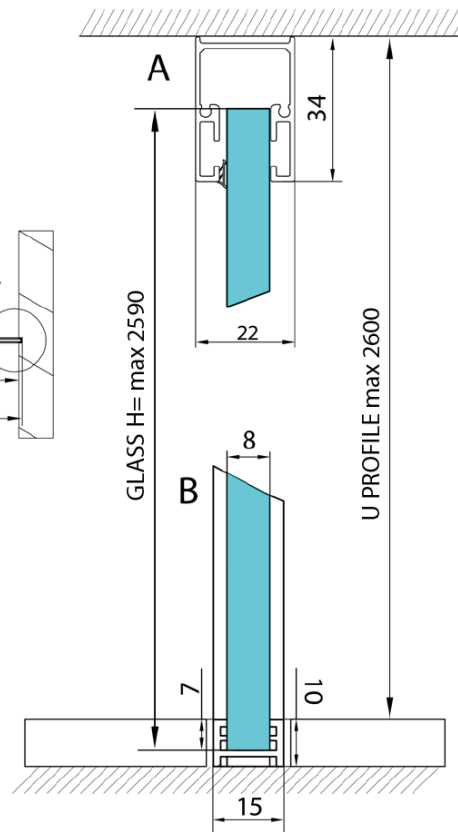

**ARCHITEX sada pro neviditelné uchycení skla,
podlaha-stěna-strop, 1610x2600mm, leštěný hliník**

Objednací kód: AL2616

Základní informace

Značka: Polysan
Série: ARCHITEX

Rozměry

Hloubka: 1610 mm

Parametry

Barva profilu: Chrom - Leštěný hliník
Tvar: Jednostěnná pevná
Tloušťka skla: 8 mm
Hmotnost / ks: 0.085 kg
Balení: 1 ks
Záruka: 2 roky

Technický list

U PROFILE 1610 mm → GLASS L = 1605 mm
 U PROFILE 2600 mm → GLASS H = 2590 mm