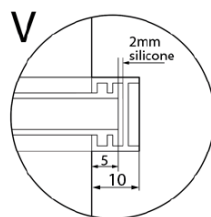

**ARCHITEX sada pro neviditelné uchycení skla,
podlaha-stěna-strop, 1610x2600mm, leštěný hliník**

Objednací kód: AL2616

Základní informace

Značka: Polysan
Série: ARCHITEX

Rozměry

Šířka: 1610 mm

Parametry

Záruka: 2 roky
Hmotnost / ks: 0.085 kg
Balení: 1 ks
Barva profilu: Chrom
Tvar: Jednostěnná pevná
Tloušťka skla: 8 mm

Technický list

U PROFILE 1610 mm → GLASS L = 1605 mm
 U PROFILE 2600 mm → GLASS H = 2590 mm