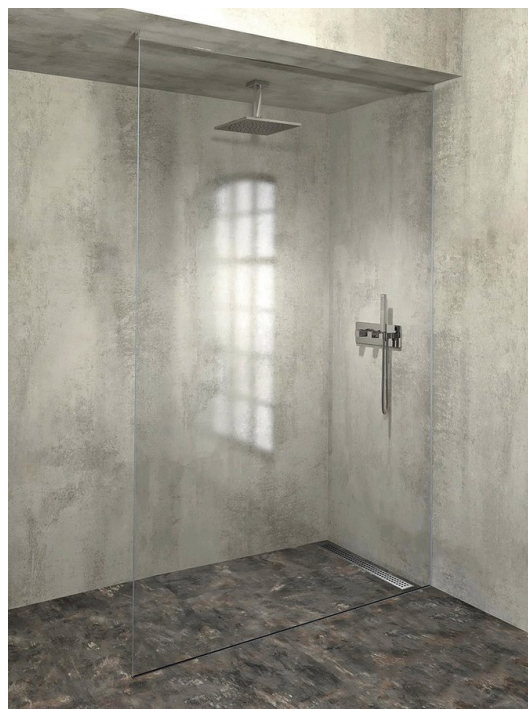

ARCHITEX sada pro uchycení skla, podlaha-stěna- strop, 1610x2600mm, leštěný hliník

Objednací kód: AL2616

Základní informace

Značka: Polysan
Série: ARCHITEX

Rozměry

Hloubka: 1610 mm

Parametry

Barva profilu: Chrom - Leštěný hliník
Tvar: Jednostěnná pevná
Tloušťka skla: 8 mm
Hmotnost / ks: 0.085 kg
Balení: 1 ks
Záruka: 2 roky