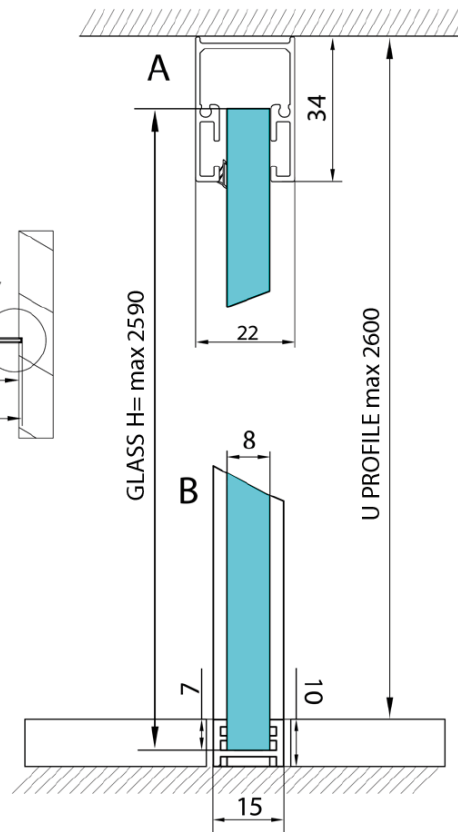

**ARCHITEX sada pro neviditelné uchycení skla,
podlaha-stěna-strop, 1610x2600mm, leštěný hliník**

Objednací kód: AL2616

Základní informace

Značka: Polysan
Série: ARCHITEX

Rozměry

Šířka: 1610 mm

Parametry

Záruka: 2 roky
Hmotnost / ks: 0.085 kg
Balení: 1 ks
Barva profilu: Chrom
Tvar: Jednostěnná pevná
Tloušťka skla: 8 mm

Technický list

U PROFILE 1610 mm → GLASS L = 1605 mm
 U PROFILE 2600 mm → GLASS H = 2590 mm