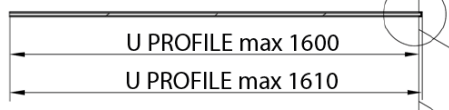

**ARCHITEX sada pro neviditelné uchycení skla,
podlaha-stěna-strop, 1610x2600mm, leštěný hliník**

Objednací kód: AL2616

Základní informace

Značka: Polysan
Série: ARCHITEX

Rozměry

Šířka: 1610 mm

Parametry

Záruka: 2 roky
Hmotnost / ks: 0.085 kg
Balení: 1 ks
Barva profilu: Chrom
Tvar: Jednostěnná pevná
Tloušťka skla: 8 mm

Technický list

U PROFILE 1610 mm → GLASS L = 1605 mm
 U PROFILE 2600 mm → GLASS H = 2590 mm