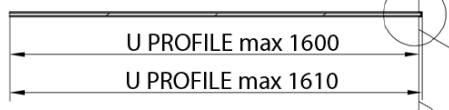

**ARCHITEX sada pro neviditelné uchycení skla,
podlaha-stěna-strop, 1610x2600mm, leštěný hliník**

Objednací kód: AL2616

Základní informace

Značka: Polysan
Série: ARCHITEX

Rozměry

Hloubka: 1610 mm

Parametry

Barva profilu: Chrom - Leštěný hliník
Tvar: Jednostěnná pevná
Tloušťka skla: 8 mm
Hmotnost / ks: 0.085 kg
Balení: 1 ks
Záruka: 2 roky

Technický list

U PROFILE 1610 mm → GLASS L = 1605 mm
 U PROFILE 2600 mm → GLASS H = 2590 mm