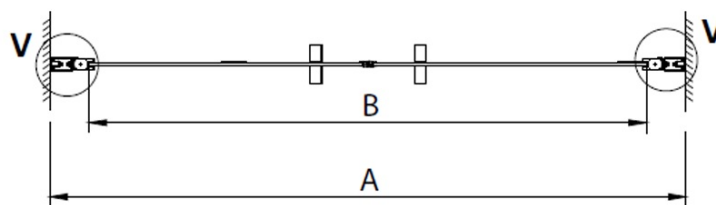

Technický list

GN4380/GN4390/GN4310/GN4311/GN4312