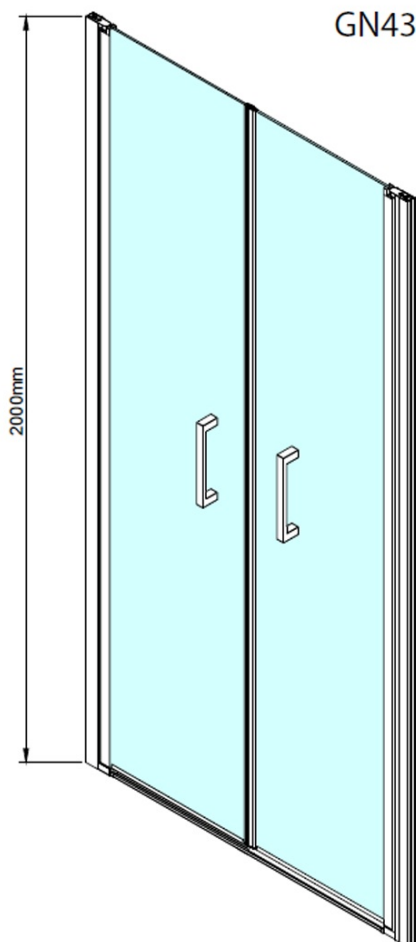

Záruka: 3 roky

Hmotnost / ks: 26 kg

Balení: 1 ks

Barva profilu: Chrom

Tvar: Dveře do niky

Typ otevírání: Otevírací dvoukřídlé

Šířka vstupu: 950 mm

Typ výplně: Čiré bezpečnostní sklo

Úprava skla: Coated glass

Tloušťka skla: 6 mm

Instalační šířka od: 1080 mm

Instalační šířka do: 1120 mm

Vlastnosti: Bezrámové provedení, Otevírání vně i dovnitř

3D model: ANO

Náhradní díly

LORO pivotové panty spodní + horní (Objednací kód: NDGN12)

LORO instalační sada (Objednací kód: NDGN01)

LORO madlo (Objednací kód: NDGN06)

LORO přetoková lišta + koncovky (Objednací kód: NDGN03)

Spodní těsnění na dveře, sklo 6mm, 1000mm (Objednací kód: NDGN04)

Technický list

GN4380/GN4390/GN4310/GN4311/GN4312

Model	A	B
GN4380	780-820	650
GN4390	880-920	750
GN4310	980-1020	850
GN4311	1080-1120	950
GN4312	1180-1220	1050