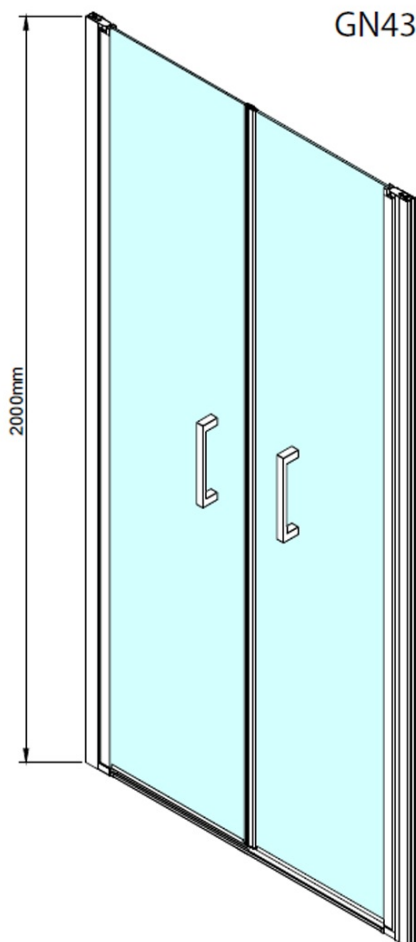

Barva profilu: Chrom - Leštěný hliník

Tvar: Dveře do niky

Typ otevírání: Otevírací dvoukřídlé

Šířka vstupu: 950 mm

Typ výplně: Čiré sklo

Úprava skla: Coated glass

Tloušťka skla: 6 mm

Instalační šířka od: 1080 mm

Instalační šířka do: 1120 mm

Vlastnosti: Bezrámové provedení, Otevírání vně i dovnitř

Hmotnost / ks: 26.0 kg

Balení: 1 ks

Záruka: 3 roky

Náhradní díly

LORO pivotové panty spodní + horní (Objednací kód: NDGN12)

LORO instalační sada (Objednací kód: NDGN01)

LORO madlo (Objednací kód: NDGN06)

LORO přetoková lišta + koncovky (Objednací kód: NDGN03)

Spodní těsnění na dveře, sklo 6mm, 1000mm (Objednací kód: NDGN04)

Technický list

GN4380/GN4390/GN4310/GN4311/GN4312

Model	A	B
GN4380	780-820	650
GN4390	880-920	750
GN4310	980-1020	850
GN4311	1080-1120	950
GN4312	1180-1220	1050