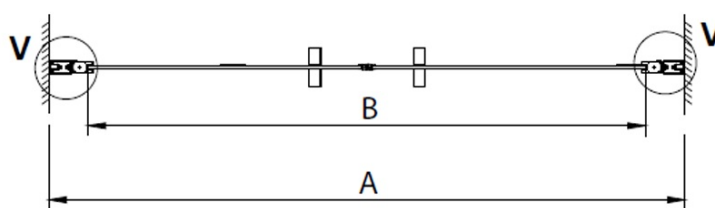

## Parametry

**Barva profilu:** Chrom - Leštěný hliník

**Tvar:** Dveře do niky

**Typ otevírání:** Otevírací dvoukřídlé

**Šířka vstupu:** 950 mm

**Typ výplně:** Čiré sklo

**Úprava skla:** Coated glass

**Tloušťka skla:** 6 mm

**Instalační šířka od:** 1080 mm

**Instalační šířka do:** 1120 mm

**Vlastnosti:** Bezrámové provedení, Otevírání vně i dovnitř

**Hmotnost / ks:** 26.0 kg

**Balení:** 1 ks

**Záruka:** 3 roky