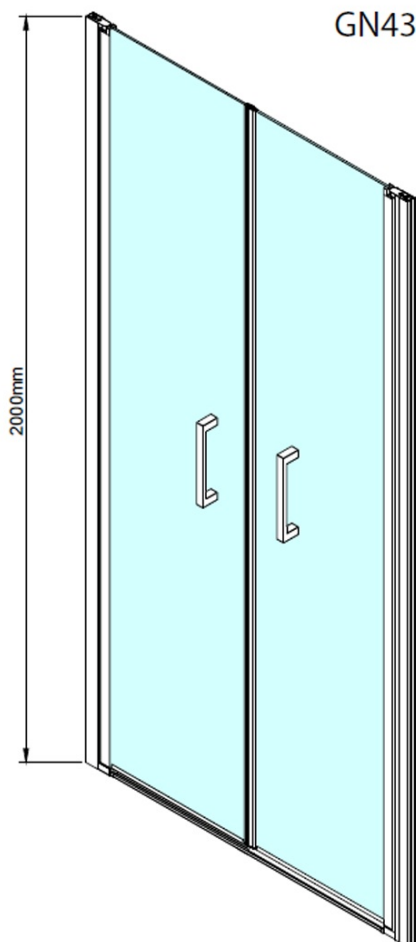

Barva profilu: Chrom

Tvar: Dveře do niky

Typ otevírání: Otevírací dvoukřídlé

Šířka vstupu: 950 mm

Typ výplně: Čiré sklo

Úprava skla: Coated glass

Tloušťka skla: 6 mm

Instalační šířka od: 1080 mm

Instalační šířka do: 1120 mm

Vlastnosti: Bezrámové provedení, Otevírání vně i dovnitř

Hmotnost / ks: 26.0 kg

Balení: 1 ks

Záruka: 3 roky

Náhradní díly

LORO pivotové panty spodní + horní (Objednací kód: NDGN12)

LORO instalační sada (Objednací kód: NDGN01)

LORO madlo (Objednací kód: NDGN06)

LORO přetoková lišta + koncovky (Objednací kód: NDGN03)

Spodní těsnění na dveře, sklo 6mm, 1000mm (Objednací kód: NDGN04)

Technický list

GN4380/GN4390/GN4310/GN4311/GN4312

Model	A	B
GN4380	780-820	650
GN4390	880-920	750
GN4310	980-1020	850
GN4311	1080-1120	950
GN4312	1180-1220	1050