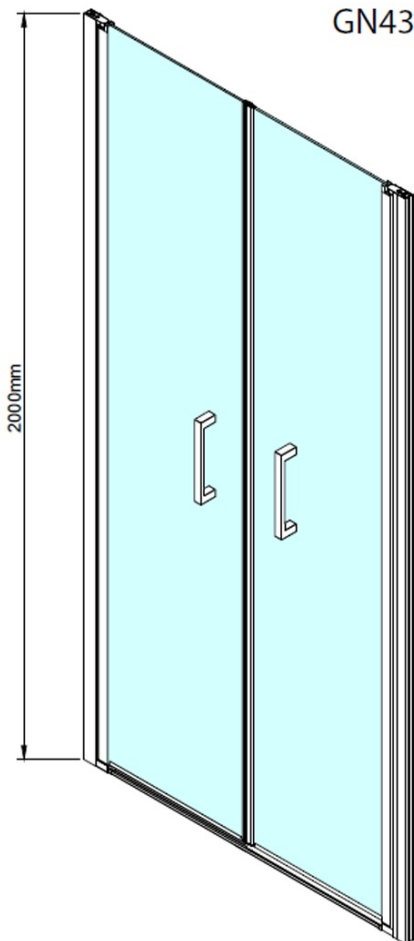

Technický list

GN4380/GN4390/GN4310/GN4311/GN4312