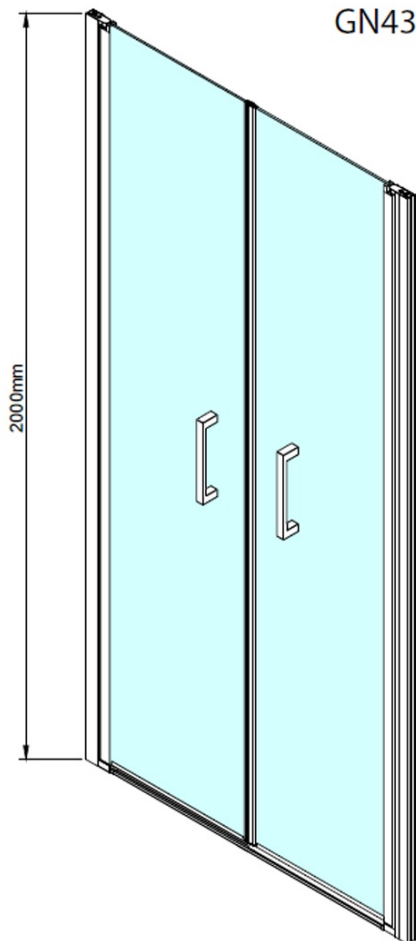

Objednací kód: GN4390

Základní informace

Značka: Gelco

Série: LORO

Rozměry

Šířka: 900 mm

Výška: 2000 mm

Parametry

Barva profilu: Chrom - Leštěný hliník

Tvar: Dveře do niky

Typ otevírání: Otevírací dvoukřídlé

Šířka vstupu: 750 mm

Typ výplně: Čiré sklo

Úprava skla: Coated glass

Tloušťka skla: 6 mm

Instalační šířka od: 880 mm

Instalační šířka do: 920 mm

Vlastnosti: Bezrámové provedení, Otevírání vně i dovnitř

Hmotnost / ks: 26.0 kg

Balení: 1 ks

Záruka: 3 roky

Náhradní díly

LORO přetoková lišta + koncovky (Objednací kód: NDGN03)

LORO pivotové panty spodní + horní (Objednací kód: NDGN12)

LORO instalační sada (Objednací kód: NDGN01)

LORO madlo (Objednací kód: NDGN06)

Spodní těsnění na dveře, sklo 6mm, 1000mm (Objednací kód: NDGN04)

Technický list

GN4380/GN4390/GN4310/GN4311/GN4312

| Model | A | B |
|--------|-----------|------|
| GN4380 | 780-820 | 650 |
| GN4390 | 880-920 | 750 |
| GN4310 | 980-1020 | 850 |
| GN4311 | 1080-1120 | 950 |
| GN4312 | 1180-1220 | 1050 |