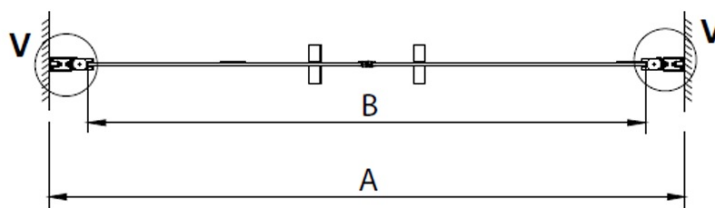

Barva profilu: Chrom - Leštěný hliník

Tvar: Dveře do niky

Typ otevírání: Otevírací dvoukřídlé

Šířka vstupu: 750 mm

Typ výplně: Čiré sklo

Úprava skla: Coated glass

Tloušťka skla: 6 mm

Instalační šířka od: 880 mm

Instalační šířka do: 920 mm

Vlastnosti: Bezrámové provedení, Otevírání vně i dovnitř

Hmotnost / ks: 26.0 kg

Balení: 1 ks

Záruka: 3 roky

Náhradní díly

LORO přetoková lišta + koncovky (Objednací kód: NDGN03)

LORO pivotové panty spodní + horní (Objednací kód: NDGN12)

LORO instalační sada (Objednací kód: NDGN01)

LORO madlo (Objednací kód: NDGN06)

Spodní těsnění na dveře, sklo 6mm, 1000mm (Objednací kód: NDGN04)

Technický list

GN4380/GN4390/GN4310/GN4311/GN4312

| Model | A | B |
|--------|-----------|------|
| GN4380 | 780-820 | 650 |
| GN4390 | 880-920 | 750 |
| GN4310 | 980-1020 | 850 |
| GN4311 | 1080-1120 | 950 |
| GN4312 | 1180-1220 | 1050 |