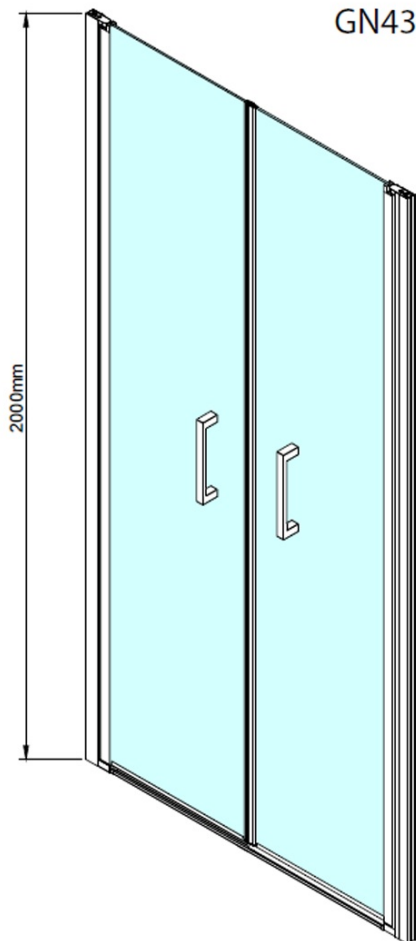

Objednací kód: GN4390

Základní informace

Značka: Gelco

Série: LORO

Rozměry

Šířka: 900 mm

Výška: 2000 mm

Parametry

Barva profilu: Chrom - Leštěný hliník

Tvar: Dveře do niky

Typ otevírání: Otevírací dvoukřídlé

Šířka vstupu: 750 mm

Typ výplně: Čiré sklo

Úprava skla: Coated glass

Tloušťka skla: 6 mm

Instalační šířka od: 880 mm

Instalační šířka do: 920 mm

Vlastnosti: Bezrámové provedení, Otevírání vně i dovnitř

Hmotnost / ks: 26.0 kg

Balení: 1 ks

Záruka: 3 roky

Náhradní díly

LORO přetoková lišta + koncovky (Objednací kód: NDGN03)

LORO pivotové panty spodní + horní (Objednací kód: NDGN12)

LORO instalační sada (Objednací kód: NDGN01)

LORO madlo (Objednací kód: NDGN06)

Spodní těsnění na dveře, sklo 6mm, 1000mm (Objednací kód: NDGN04)

Technický list

GN4380/GN4390/GN4310/GN4311/GN4312

Model	A	B
GN4380	780-820	650
GN4390	880-920	750
GN4310	980-1020	850
GN4311	1080-1120	950
GN4312	1180-1220	1050