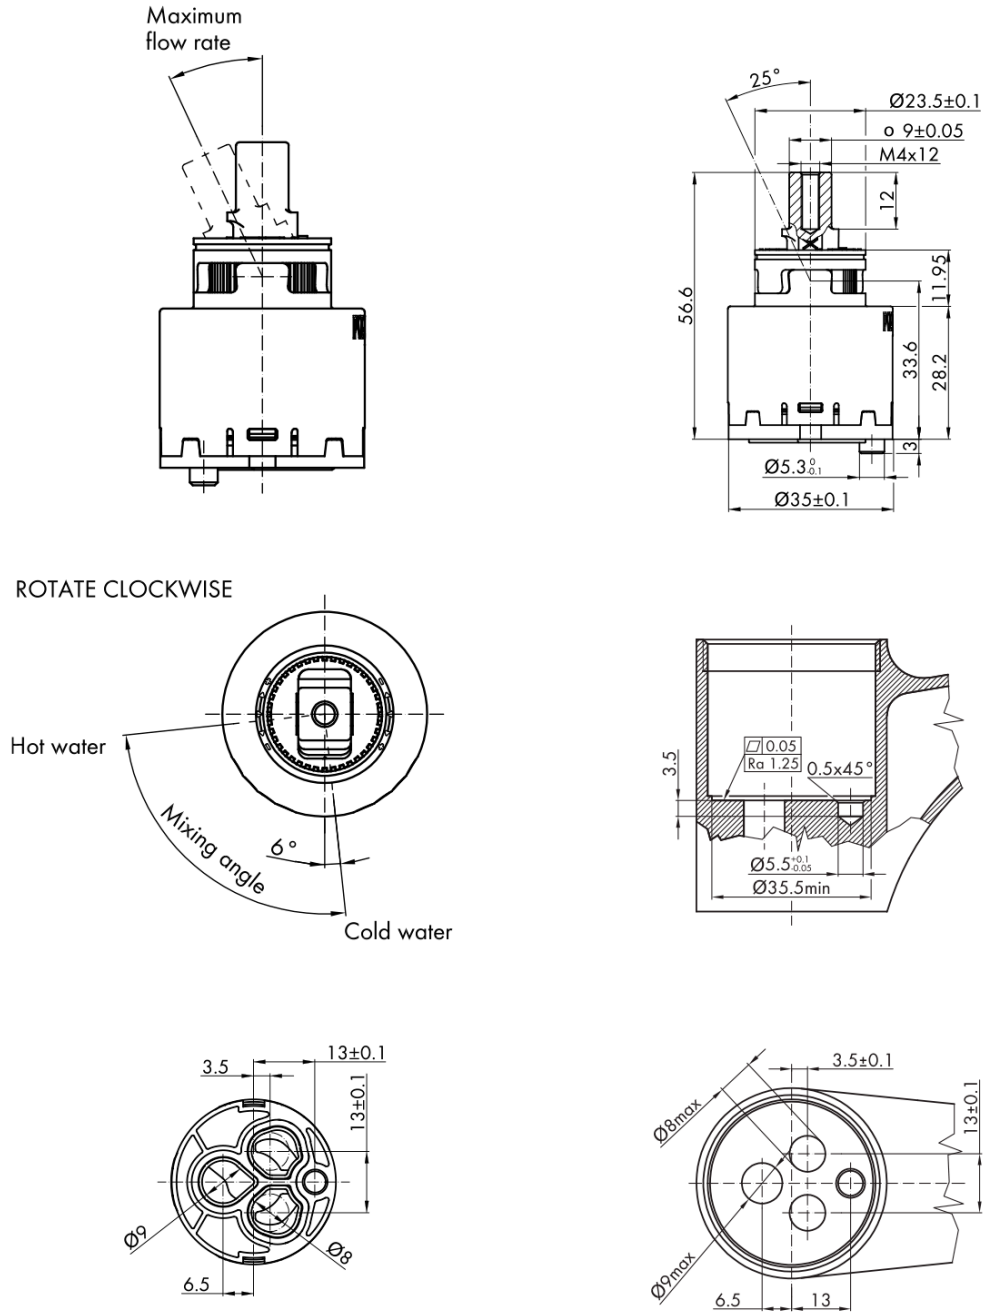

## Rozměry

Výška: 176 mm

Hloubka: 128 mm

## Parametry

Barva: Chrom

Materiál: Mosaz

Tvar: Hranaté

Instalace: Stojánková

Druh ovládní: Páka

Průměr kartuše: 35 mm

Výška výtoku: 100 mm

Ostatní: Úsporná ECO kartuše

Technický list

**GINKO 35 stojánková umyvadlová baterie bez výpusti, ECO kartuše,  
chrom**

None