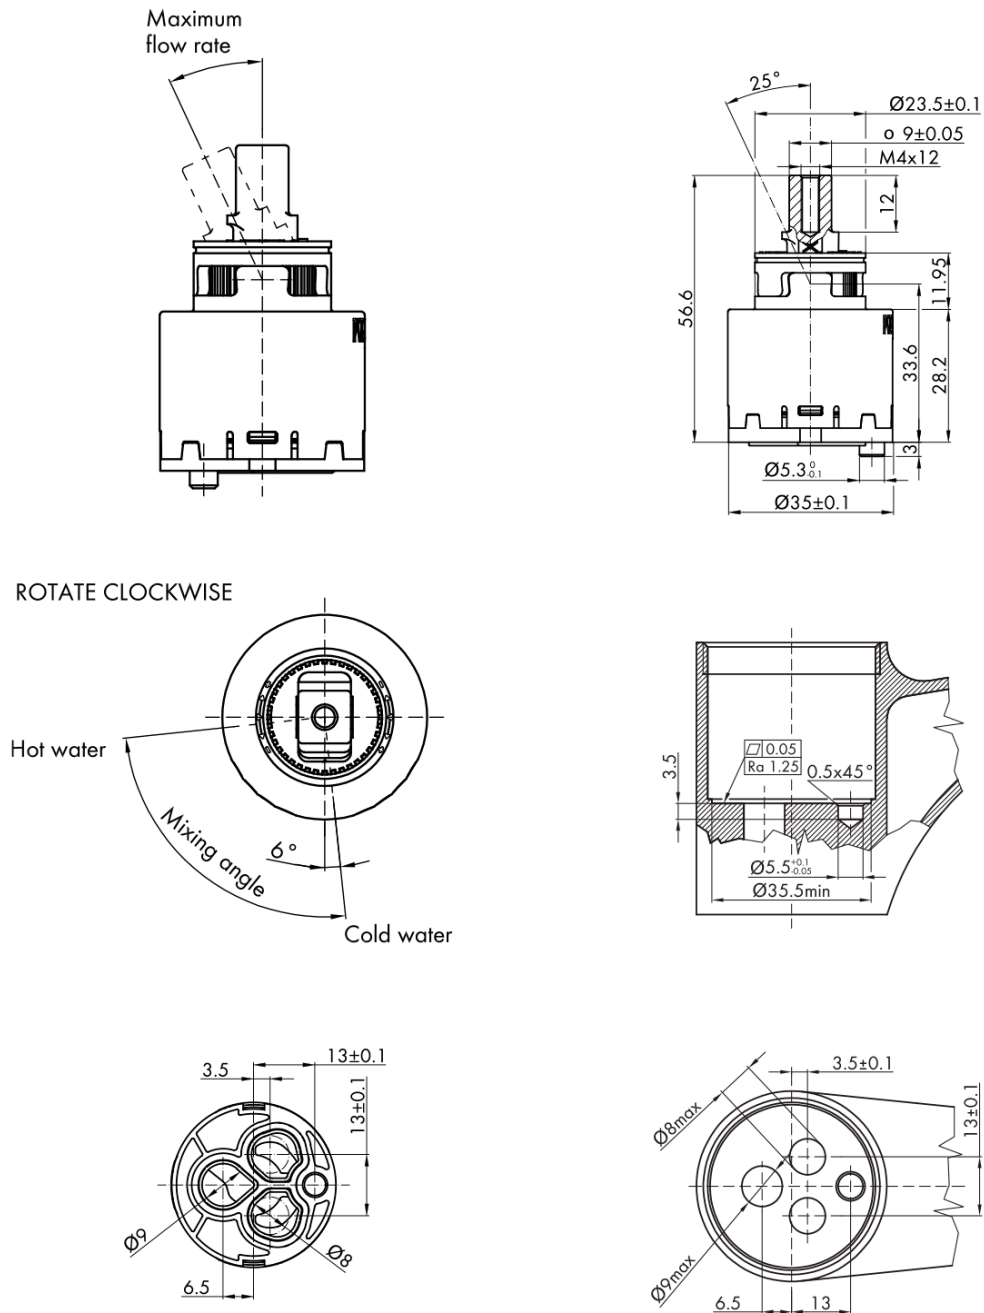

**GINKO 35 stojánková umyvadlová baterie bez výpusti,
ECO kartuše, chrom**

SAPHO

Objednací kód: 1101-02-01

Základní informace

Značka: Sapho
Série: GINKO

Rozměry

Výška: 176 mm
Hloubka: 128 mm

Parametry

Barva: Chrom
Materiál: Mosaz
Tvar: Hranaté
Instalace: Stojánková
Druh ovládní: Páka
Průměr kartuše: 35 mm
Výška výtoku: 100 mm
Ostatní: Úsporná ECO kartuše
Hmotnost / ks: 2.011 kg
Balení: 2 ks

Technický list

GINKO 35 stojánková umyvadlová baterie bez výpusti,
ECO kartuše, chrom

 SAPHO