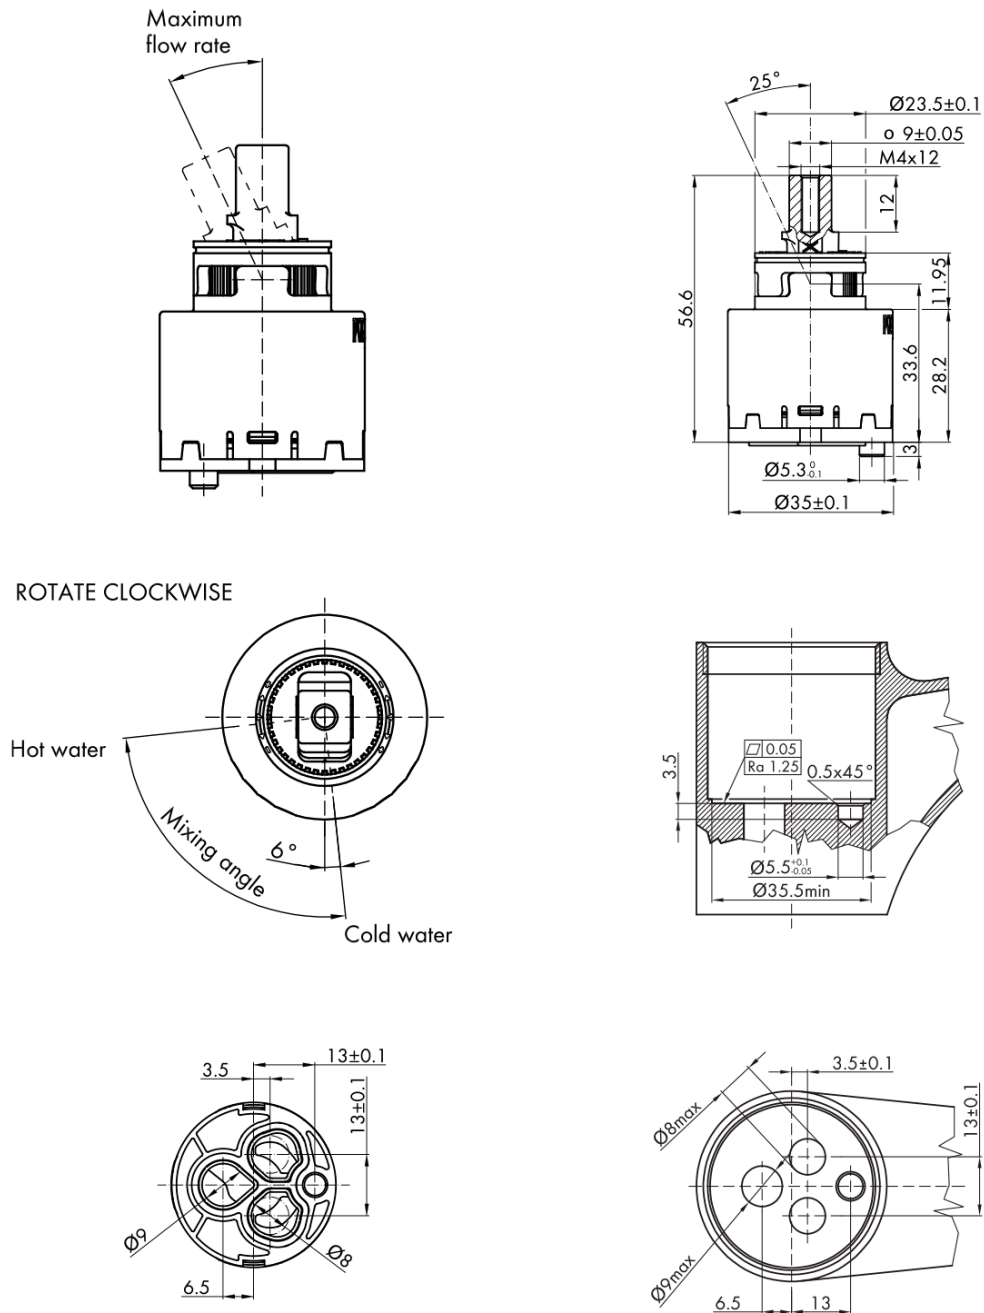

GINKO 35 stojánková umyvadlová baterie bez výpusti, ECO kartuše, chrom

 **SAPHO**

Objednací kód: 1101-02-01

Základní informace

Značka: Sapho
Série: GINKO

Rozměry

Výška: 176 mm
Hloubka: 128 mm

Parametry

Barva: Chrom
Materiál: Mosaz
Tvar: Hranaté
Instalace: Stojánková
Druh ovládní: Páka
Průměr kartuše: 35 mm
Výška výtoku: 100 mm
Ostatní: Úsporná ECO kartuše
Hmotnost / ks: 2.011 kg
Balení: 2 ks

Technický list

GINKO 35 stojánková umyvadlová baterie bez výpusti,
ECO kartuše, chrom

 SAPHO