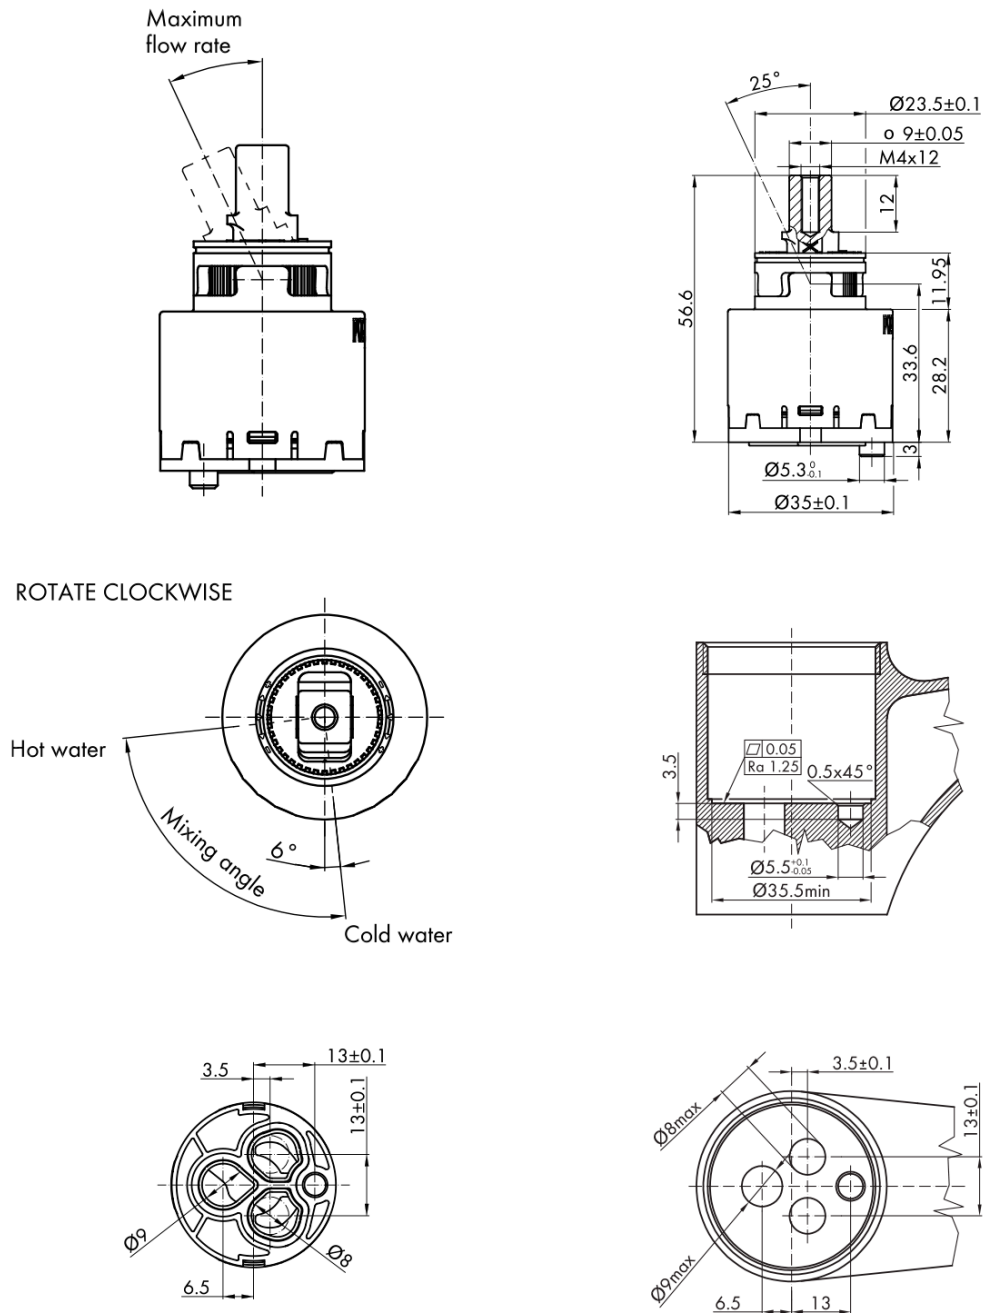

VIENNA stojánková umyvadlová baterie s výpustí, ECO kartuše, chrom

 SAPHO

Objednací kód: VO002-01

Základní informace

Značka: Sapho
Série: VIENNA

Rozměry

Šířka: 55 mm
Výška: 218 mm
Hloubka: 165 mm

Parametry

Barva: Chrom
Materiál: Mosaz
Tvar: Retro
Instalace: Stojánková
Druh ovládní: Páka
Průměr kartuše: 35 mm
Výška výtoku: 81 mm
Ostatní: Úsporná ECO, S výpustí
Hmotnost / ks: 2.461 kg
Balení: 2 ks

Náhradní díly

KEROX ECO směšovací kartuše 35mm, nízká (Objednací kód: 2121B2)

Technický list

VIENNA stojánková umyvadlová baterie s výpustí, ECO
kartuše, chrom

SAPHO