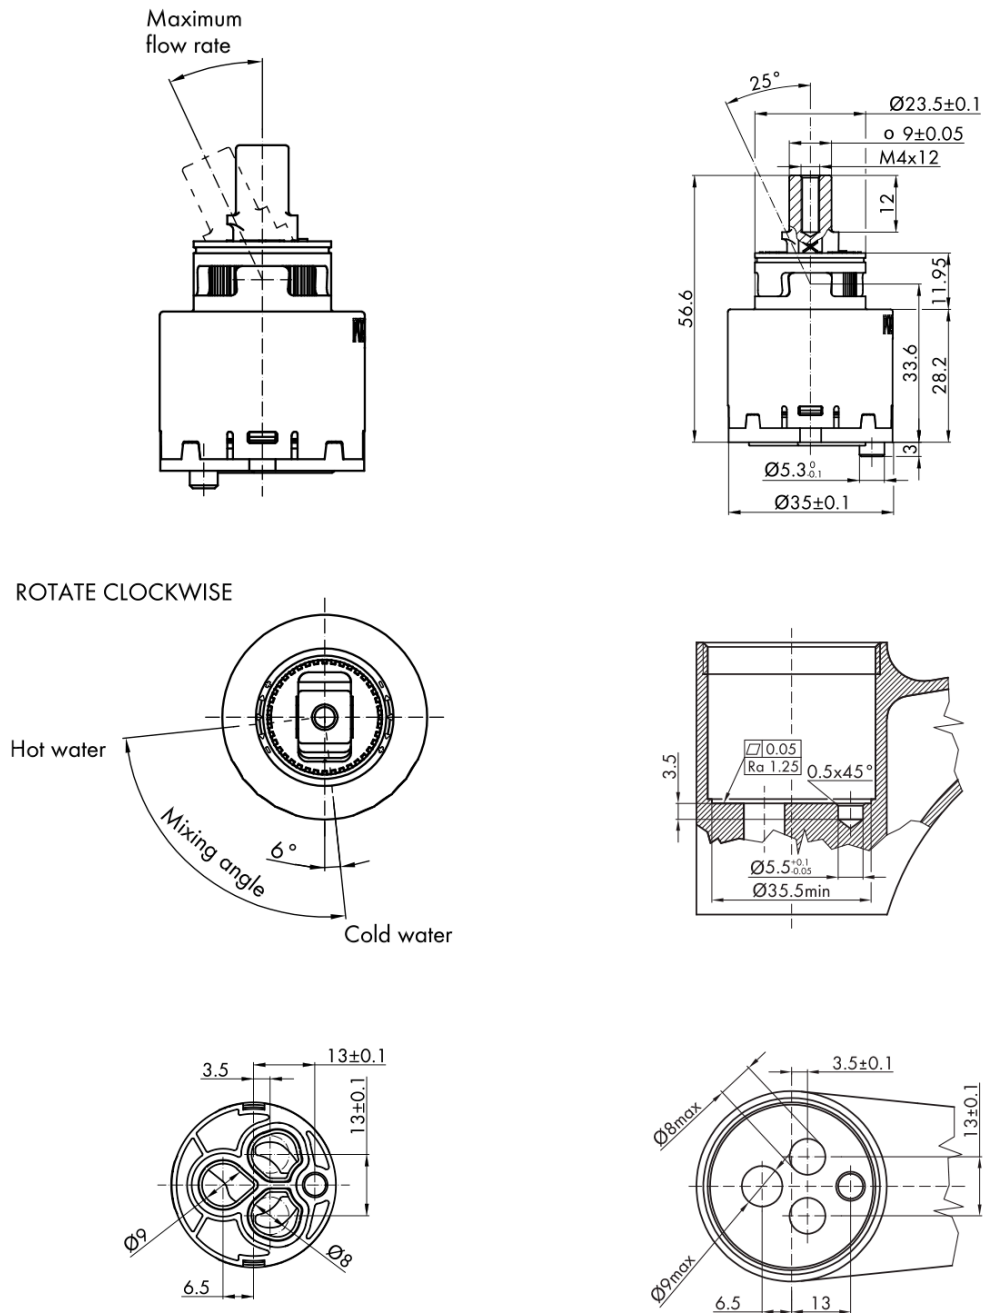

AQUALINE 35 umyvadlová baterie s otočnou hubicí, ECO kartuše, chrom

Objednací kód: 52196-01

Základní informace

Značka: Aqualine
Série: AQUALINE 35

Rozměry

Šířka: 42 mm
Výška: 106 mm
Hloubka: 150 mm

Parametry

Barva: Chrom
Materiál: Mosaz
Tvar: Kruhové
Instalace: Stojánková
Druh ovládní: Páka
Průměr kartuše: 35 mm
Výška výtoku: 80 mm
Ostatní: Úsporná ECO, Otočné ramínko
Hmotnost / ks: 0.87 kg
Balení: 2 ks

Doporučujeme přikoupit

1 ks Umyvadlová výpusť 5/4", click-clack, velká zátka, 30-45mm, chrom (Objednací kód: TF7001)

1 ks Umyvadlová výpusť 5/4", neuzavíratelná, velká zátka, 10-50mm, chrom (Objednací kód: TF6001)

Technický list

AQUALINE 35 umyvadlová baterie s otočnou hubicí, ECO kartuše,
chrom