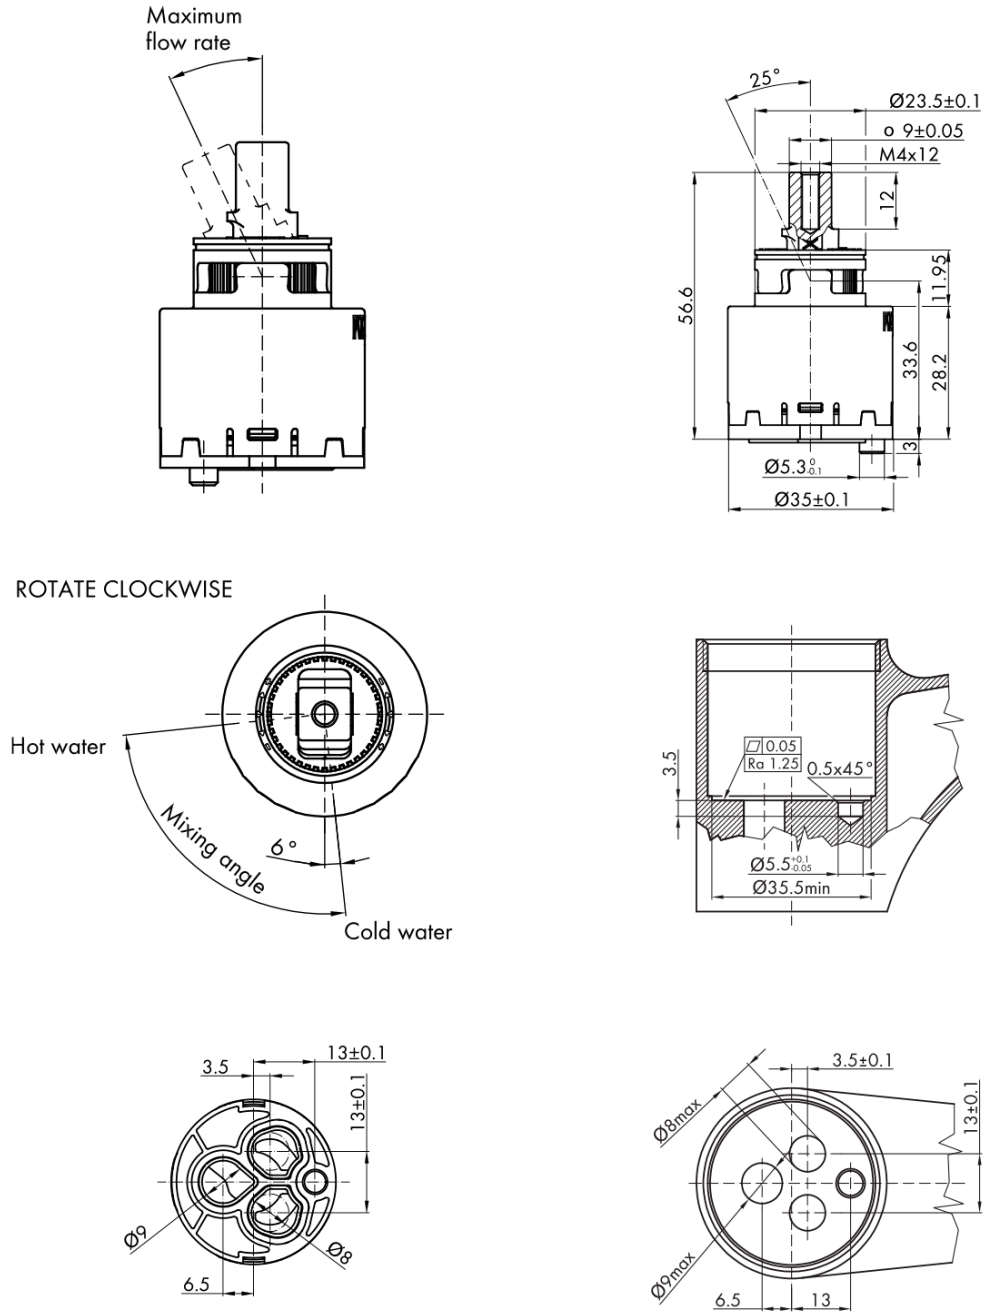

AQUALINE 35 umyvadlová baterie s otočnou hubicí, bez výpusti, ECO kartuše, chrom

None

Objednací kód: 52196-01

Základní informace

Značka:

Série: AQUALINE 35

Rozměry

Šířka: 42 mm

Výška: 106 mm

Hloubka: 150 mm

Parametry

Barva: Chrom

Materiál: Mosaz

Tvar: Kruhové

Instalace: Stojánková

Druh ovládní: Páka

Průměr kartuše: 35 mm

Výška výtoku: 80 mm

Ostatní: Úsporná ECO kartuše, Otočné ramínko

Hmotnost / ks: 0.81 kg

Balení: 2 ks

Technický list

AQUALINE 35 umyvadlová baterie s otočnou hubicí, bez výpusti, ECO
kartuše, chrom