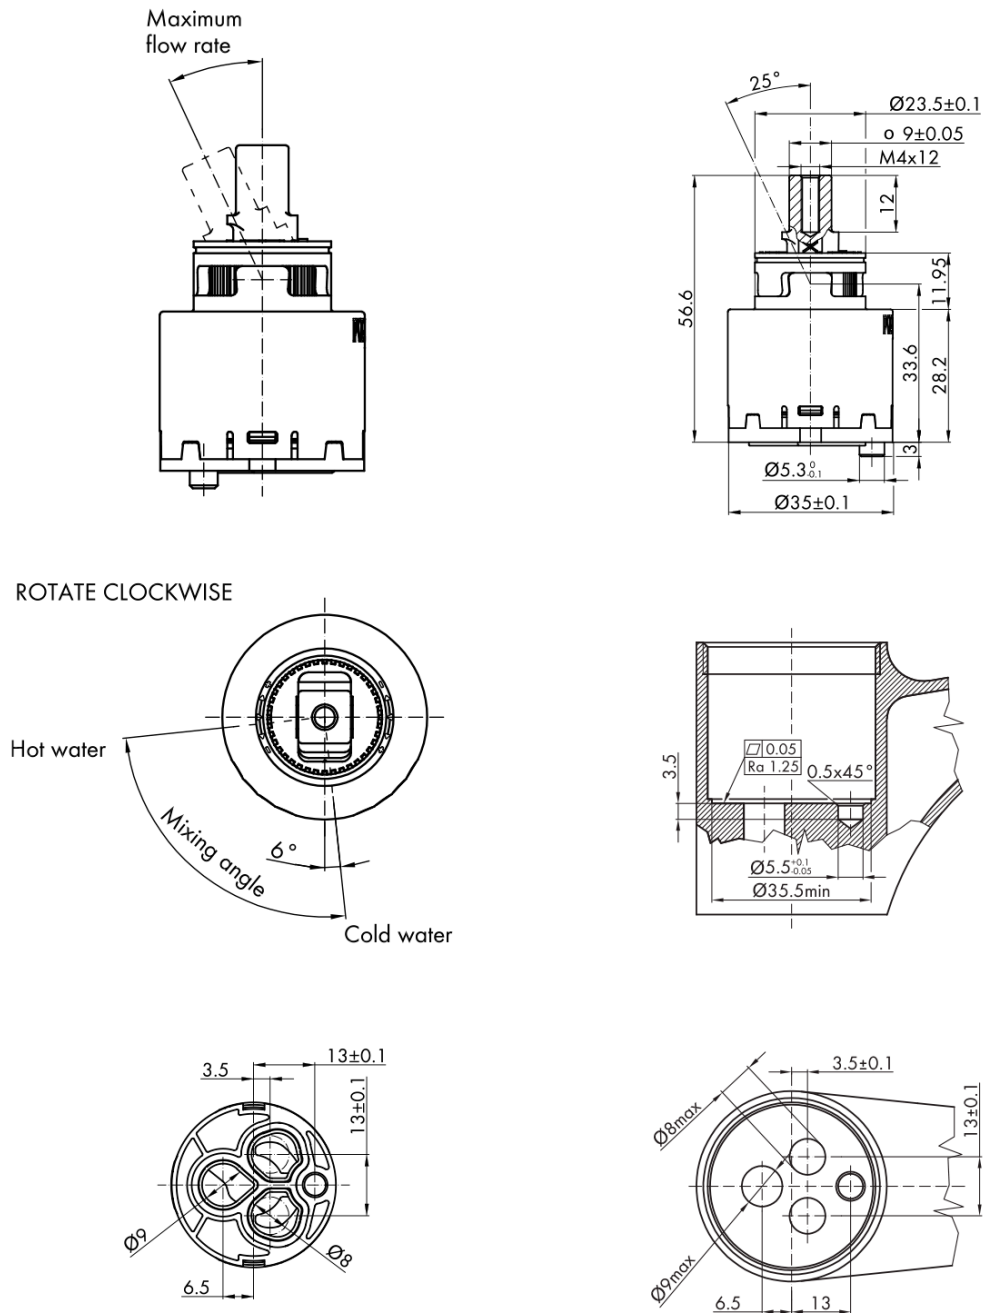

AQUALINE 35 umyvadlová baterie s otočnou hubicí, ECO kartuše, chrom

Objednací kód: 52196-01

Základní informace

Značka: Aqualine
Série: AQUALINE 35

Rozměry

Šířka: 42 mm
Výška: 106 mm
Hloubka: 150 mm

Parametry

Barva: Chrom
Materiál: Mosaz
Tvar: Kruhové
Instalace: Stojánková
Druh ovládní: Páka
Průměr kartuše: 35 mm
Výška výtoku: 80 mm
Ostatní: Úsporná ECO, Otočné ramínko
Hmotnost / ks: 0.87 kg
Balení: 2 ks

Doporučujeme přikoupit

- 1 ks Umyvadlová výpusť 5/4", click-clack, velká zátka, 30-45mm, chrom (Objednací kód: TF7001)
- 1 ks Umyvadlová výpusť 5/4", neuzavíratelná, velká zátka, 10-50mm, chrom (Objednací kód: TF6001)

Náhradní díly

- Směšovací kartuše 35mm, nízká (Objednací kód: 521601)
- KEROX ECO směšovací kartuše 35mm, nízká (Objednací kód: 2121B2)

Technický list

AQUALINE 35 umyvadlová baterie s otočnou hubicí, ECO kartuše,
chrom