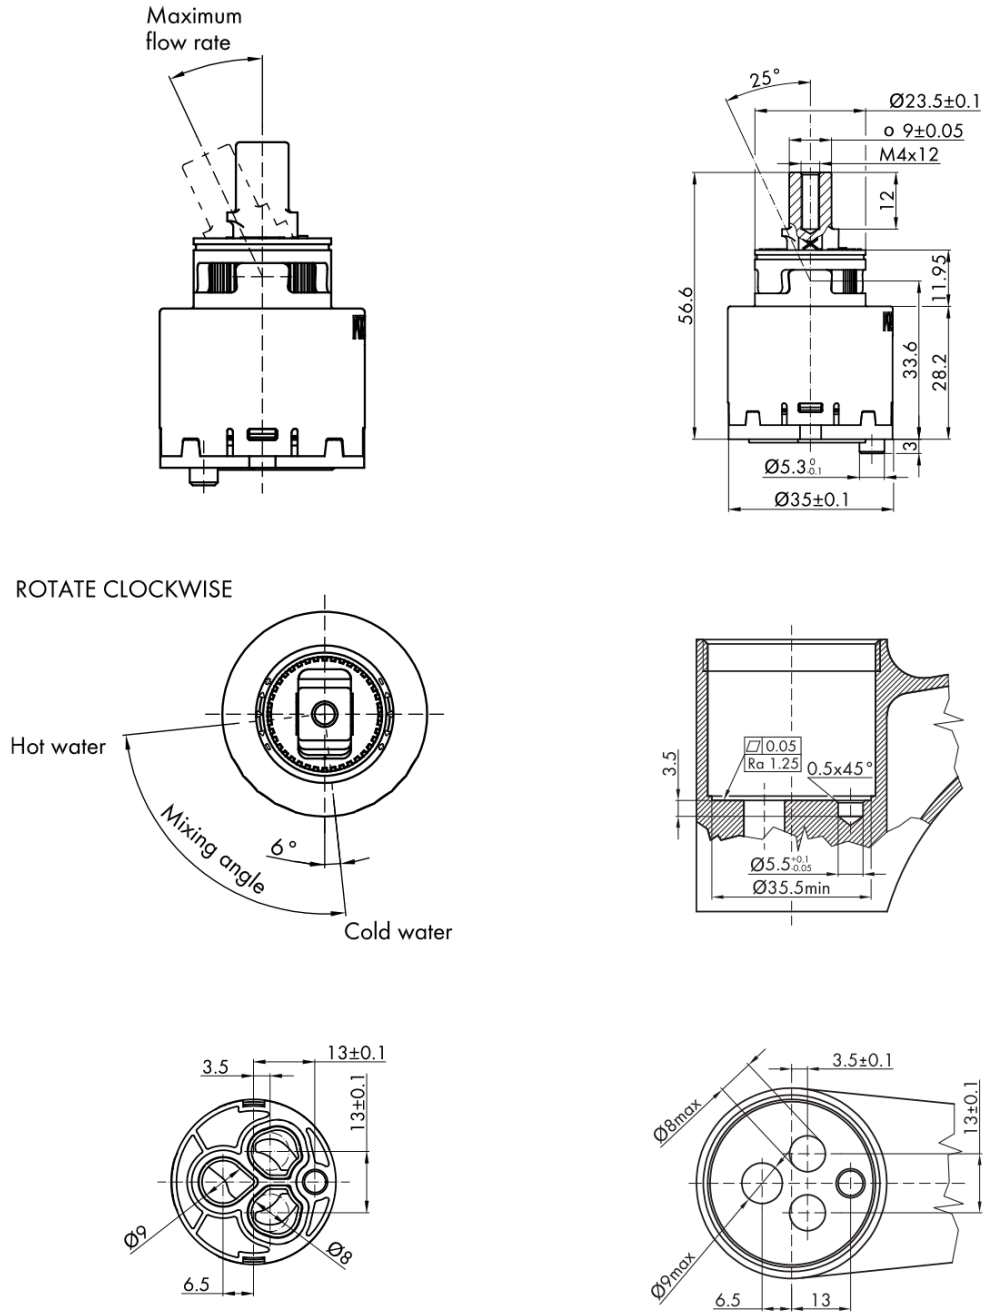

AQUALINE 35 umyvadlová baterie s otočnou hubicí, bez výpusti, ECO kartuše, chrom

None

Objednací kód: 52196-01

Základní informace

Značka:

Série: AQUALINE 35

Rozměry

Šířka: 42 mm

Výška: 106 mm

Hloubka: 150 mm

Parametry

Barva: Chrom

Materiál: Mosaz

Tvar: Kruhové

Instalace: Stojánková

Druh ovládní: Páka

Průměr kartuše: 35 mm

Výška výtoku: 80 mm

Ostatní: Úsporná ECO kartuše, Otočné ramínko

Hmotnost / ks: 0.81 kg

Balení: 2 ks

AQUALINE 35 umyvadlová baterie s otočnou hubicí, bez výpusti, ECO kartuše, chrom

None

Technický list

**AQUALINE 35 umyvadlová baterie s otočnou hubicí, bez výpusti, ECO
kartuše, chrom**

None