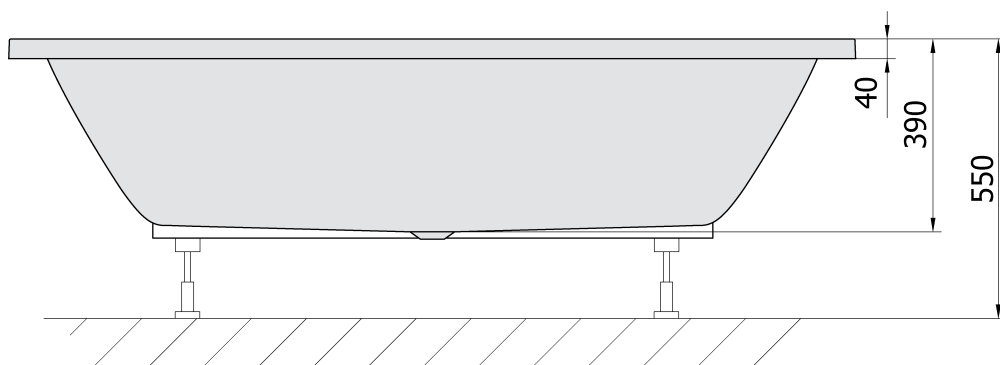

Objednací kód: 71745.30

Základní informace

Značka: Polysan

Rozměry

Délka: 1700 mm

Šířka: 800 mm

Výška: 390 mm

Objem: 209 l

Parametry

Barva: Šedá

Materiál: Akrylát

Tvar: Obdélníkové

Instalace: Vestavná (k obezdění)

Průměr odpadu: 52 mm

Vlastnosti: Oboustranná, Výška okraje 40 mm (Standard)

Balení neobsahuje: Sifon, Vanová souprava

Hmotnost / ks: 17.0 kg

Balení: 1 ks

Záruka: 10 let

Doporučujeme přikoupit

1 ks Podstavec k akrylátové vaně Polysan, 51,5cm, pár (Objednací kód: PO60-60)

Technický list

VOLUME 209L