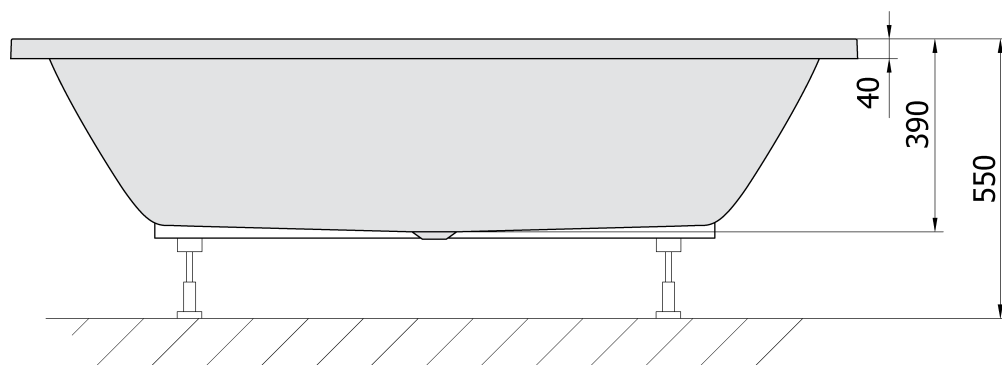

Objednací kód: 71745.30

Základní informace

Značka: Polysan

Rozměry

Délka: 1700 mm

Šířka: 800 mm

Výška: 390 mm

Objem: 209 l

Parametry

Barva: Šedá

Materiál: Akrylát

Tvar: Obdélníkové

Instalace: Vestavná (k obezdění)

Průměr odpadu: 52 mm

Vlastnosti: Oboustranná, Výška okraje 40 mm (Standard)

Balení neobsahuje: Sifon, Vanová souprava

Hmotnost / ks: 17.0 kg

Balení: 1 ks

Záruka: 10 let

Doporučujeme přikoupit

1 ks Podstavec k akrylátové vaně Polysan, 51,5cm, pár (Objednací kód: PO60-60)

Technický list

VOLUME 209L