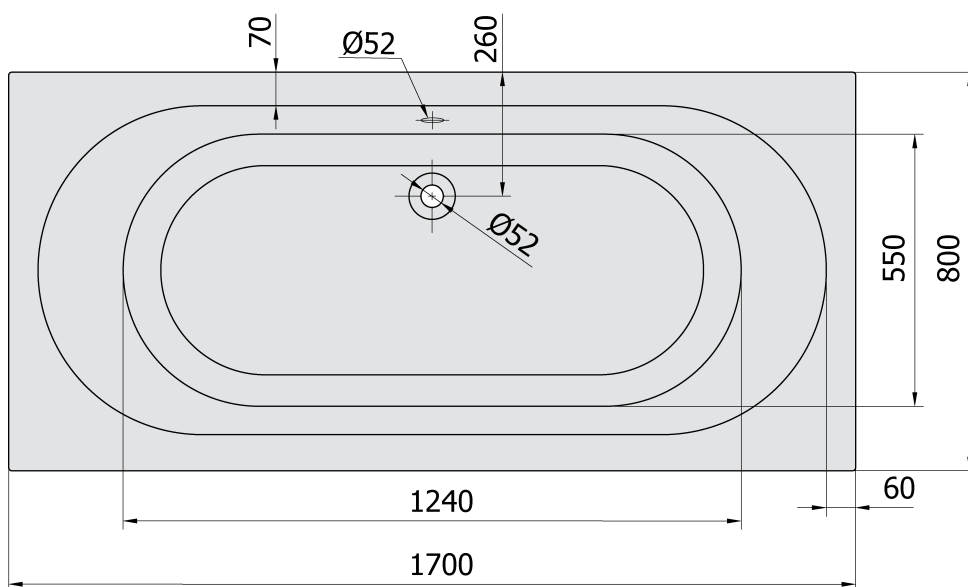

Objednací kód: 71745.30

Základní informace

Značka: Polysan

Rozměry

Délka: 1700 mm

Šířka: 800 mm

Výška: 390 mm

Objem: 209 l

Parametry

Barva: Šedá

Materiál: Akrylát

Tvar: Obdélníkové

Instalace: Vestavná (k obezdění)

Průměr odpadu: 52 mm

Vlastnosti: Oboustranná, Výška okraje 40 mm (Standard)

Balení neobsahuje: Sifon, Vanová souprava

Hmotnost / ks: 17.0 kg

Balení: 1 ks

Záruka: 10 let

Doporučujeme přikoupit

1 ks Podstavec k akrylátové vaně Polysan, 51,5cm, pár (Objednací kód: PO60-60)

Technický list

VOLUME 209L