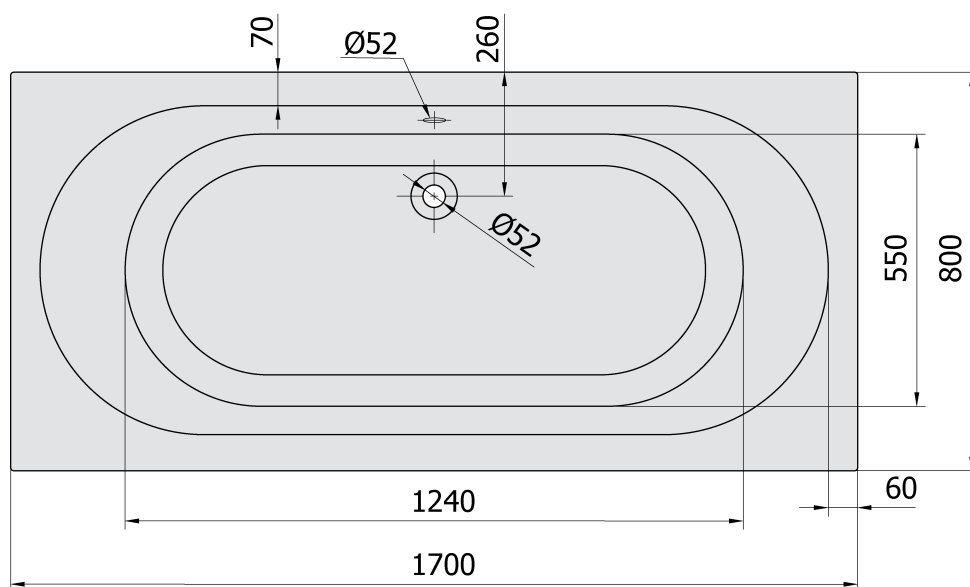

Objednací kód: 71745.30

Základní informace

Značka: Polysan

Rozměry

Délka: 1700 mm

Šířka: 800 mm

Výška: 390 mm

Objem: 209 l

Parametry

Barva: Šedá

Materiál: Akrylát

Tvar: Obdélníkové

Instalace: Vestavná (k obezdění)

Průměr odpadu: 52 mm

Vlastnosti: Oboustranná, Výška okraje 40 mm (Standard)

Balení neobsahuje: Sifon, Vanová souprava

Hmotnost / ks: 17.0 kg

Balení: 1 ks

Záruka: 10 let

Doporučujeme přikoupit

1 ks Podstavec k akrylátové vaně Polysan, 51,5cm, pár (Objednací kód: PO60-60)

Technický list

VOLUME 209L