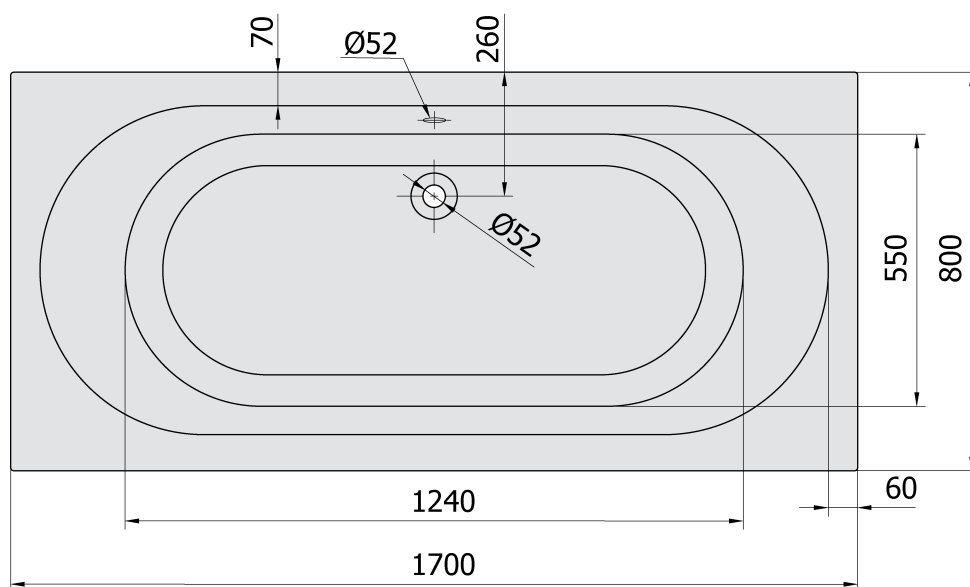

Objednací kód: 71745.21

Základní informace

Značka: Polysan

Rozměry

Délka: 1700 mm

Šířka: 800 mm

Výška: 390 mm

Objem: 209 l

Parametry

Barva: Černá mat

Materiál: Akrylát

Tvar: Obdélníkové

Instalace: Vestavná (k obezdění)

Průměr odpadu: 52 mm

Vlastnosti: Oboustranná, Výška okraje 40 mm (Standard)

Balení neobsahuje: Sifon, Vanová souprava

Hmotnost / ks: 17.0 kg

Balení: 1 ks

Záruka: 10 let

Doporučujeme přikoupit

1 ks Podstavec k akrylátové vaně Polysan, 51,5cm, pár (Objednací kód: PO60-60)

Technický list

VOLUME 209L