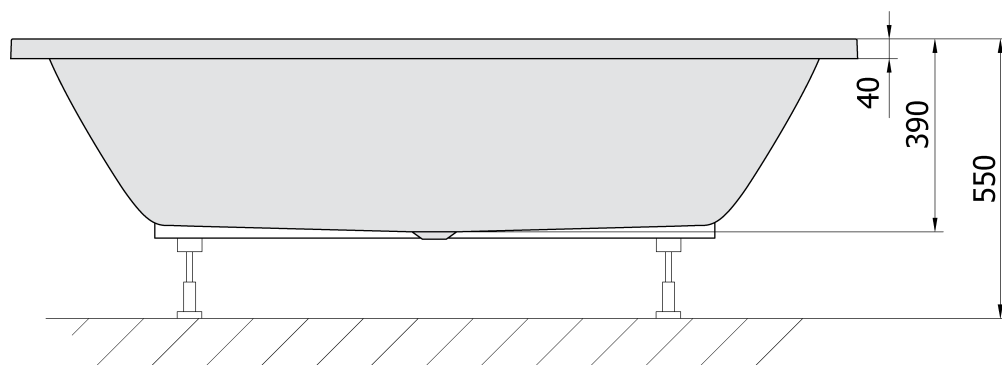

Objednací kód: 71745.21

Základní informace

Značka: Polysan

Rozměry

Délka: 1700 mm

Šířka: 800 mm

Výška: 390 mm

Objem: 209 l

Parametry

Barva: Černá mat

Materiál: Akrylát

Tvar: Obdélníkové

Instalace: Vestavná (k obezdění)

Průměr odpadu: 52 mm

Vlastnosti: Oboustranná, Výška okraje 40 mm (Standard)

Balení neobsahuje: Sifon, Vanová souprava

Hmotnost / ks: 17.0 kg

Balení: 1 ks

Záruka: 10 let

Doporučujeme přikoupit

1 ks Podstavec k akrylátové vaně Polysan, 51,5cm, pár (Objednací kód: PO60-60)

Technický list

VOLUME 209L