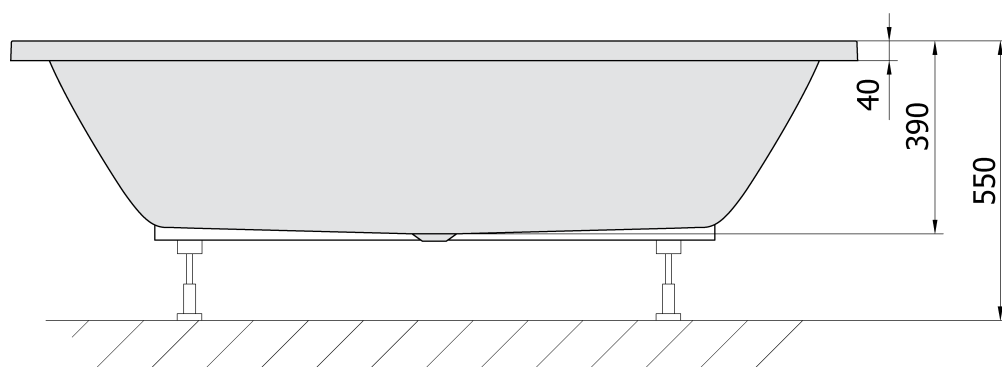

Objednací kód: 71745.11

Základní informace

Značka: Polysan

Rozměry

Délka: 1700 mm

Šířka: 800 mm

Výška: 390 mm

Objem: 209 l

Parametry

Barva: Bílá mat

Materiál: Akrylát

Tvar: Obdélníkové

Instalace: Vestavná (k obezdění)

Průměr odpadu: 52 mm

Vlastnosti: Oboustranná, Výška okraje 40 mm (Standard)

Balení neobsahuje: Sifon, Vanová souprava

Hmotnost / ks: 17.0 kg

Balení: 1 ks

Záruka: 10 let

Doporučujeme přikoupit

1 ks Podstavec k akrylátové vaně Polysan, 51,5cm, pár (Objednací kód: PO60-60)

Technický list

VOLUME 209L