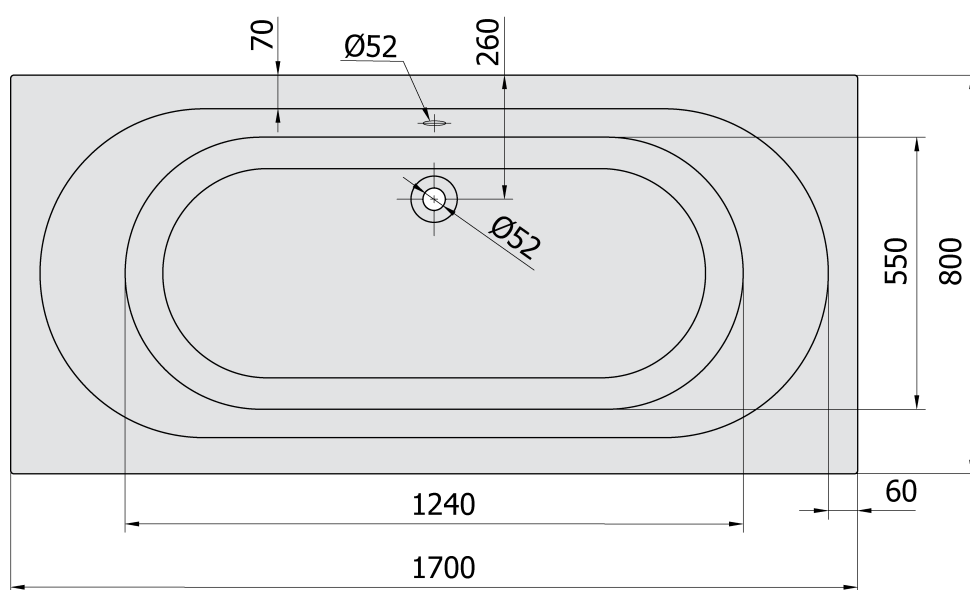

Objednací kód: 71745.11

Základní informace

Značka: Polysan

Rozměry

Délka: 1700 mm

Šířka: 800 mm

Výška: 390 mm

Objem: 209 l

Parametry

Barva: Bílá mat

Materiál: Akrylát

Tvar: Obdélníkové

Instalace: Vestavná (k obezdění)

Průměr odpadu: 52 mm

Vlastnosti: Oboustranná, Výška okraje 40 mm (Standard)

Balení neobsahuje: Sifon, Vanová souprava

Hmotnost / ks: 17.0 kg

Balení: 1 ks

Záruka: 10 let

Doporučujeme přikoupit

1 ks Podstavec k akrylátové vaně Polysan, 51,5cm, pár (Objednací kód: PO60-60)

Technický list

VOLUME 209L