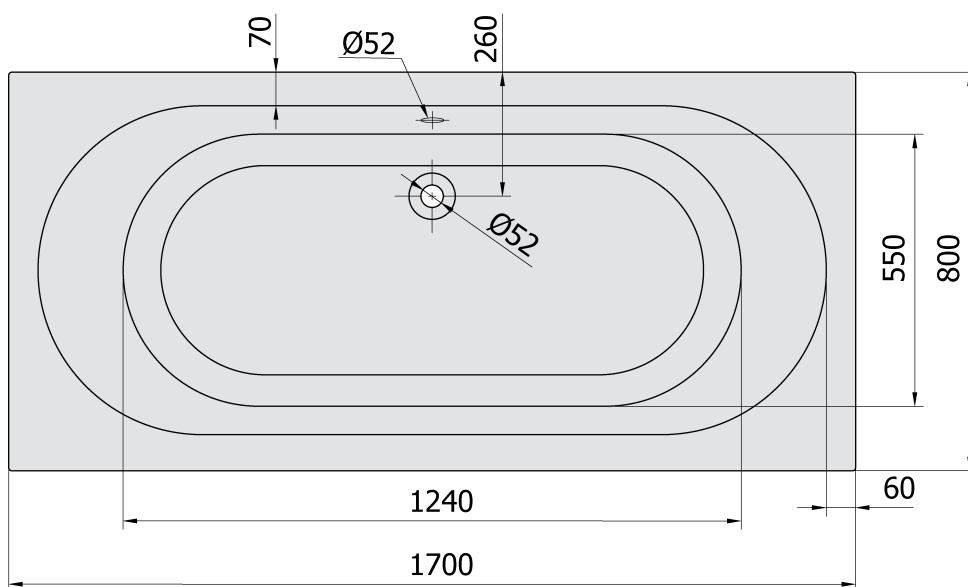

Objednací kód: 71745.11

Základní informace

Značka: Polysan

Rozměry

Délka: 1700 mm

Šířka: 800 mm

Výška: 390 mm

Objem: 209 l

Parametry

Barva: Bílá mat

Materiál: Akrylát

Tvar: Obdélníkové

Instalace: Vestavná (k obezdění)

Průměr odpadu: 52 mm

Vlastnosti: Oboustranná, Výška okraje 40 mm (Standard)

Balení neobsahuje: Sifon, Vanová souprava

Hmotnost / ks: 17.0 kg

Balení: 1 ks

Záruka: 10 let

Doporučujeme přikoupit

1 ks Podstavec k akrylátové vaně Polysan, 51,5cm, pár (Objednací kód: PO60-60)

Technický list

VOLUME 209L