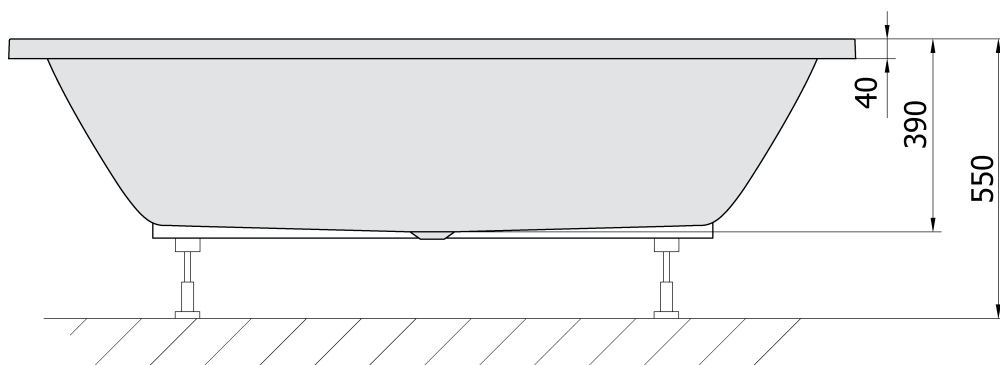

Objednací kód: 71745.11

Základní informace

Značka: Polysan

Rozměry

Délka: 1700 mm

Šířka: 800 mm

Výška: 390 mm

Objem: 209 l

Parametry

Barva: Bílá mat

Materiál: Akrylát

Tvar: Obdélníkové

Instalace: Vestavná (k obezdění)

Průměr odpadu: 52 mm

Vlastnosti: Oboustranná, Výška okraje 40 mm (Standard)

Balení neobsahuje: Sifon, Vanová souprava

Hmotnost / ks: 17.0 kg

Balení: 1 ks

Záruka: 10 let

Doporučujeme přikoupit

1 ks Podstavec k akrylátové vaně Polysan, 51,5cm, pár (Objednací kód: PO60-60)

Technický list

VOLUME 209L