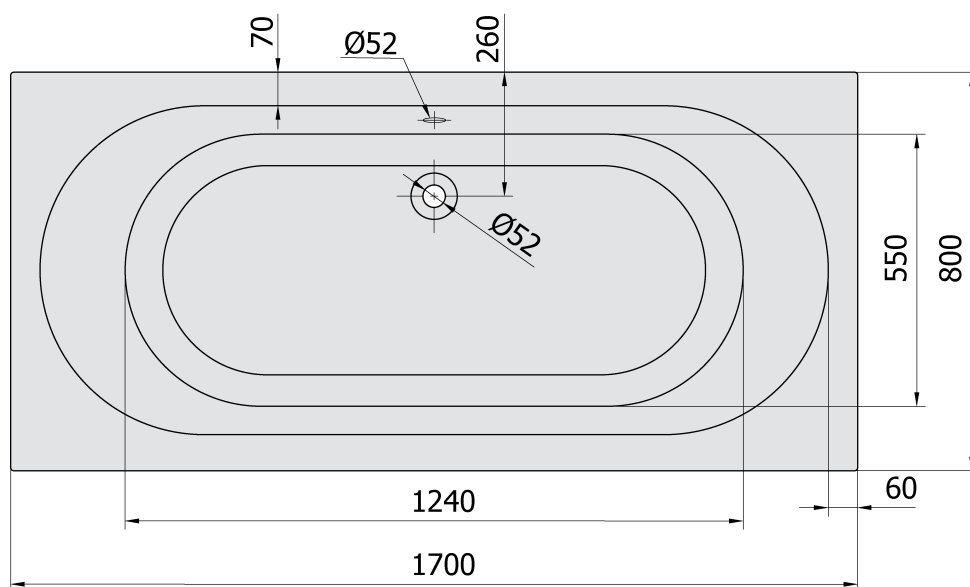

Objednací kód: 71745

Základní informace

Značka: Polysan

Rozměry

Délka: 1700 mm

Šířka: 800 mm

Výška: 390 mm

Objem: 209 l

Parametry

Barva: Bílá

Jiné barevné provedení: Dle vzorníku

Materiál: Akrylát

Tvar: Obdélníkové

Instalace: Vestavná (k obezdění)

Průměr odpadu: 52 mm

Vlastnosti: Oboustranná, Výška okraje 40 mm (Standard)

Balení neobsahuje: Sifon, Vanová souprava

Hmotnost / ks: 17.0 kg

Balení: 1 ks

Záruka: 10 let

Doporučujeme přikoupit

1 ks Podstavec k akrylátové vaně Polysan, 51,5cm, pár (Objednací kód: PO60-60)

Technický list

VOLUME 209L