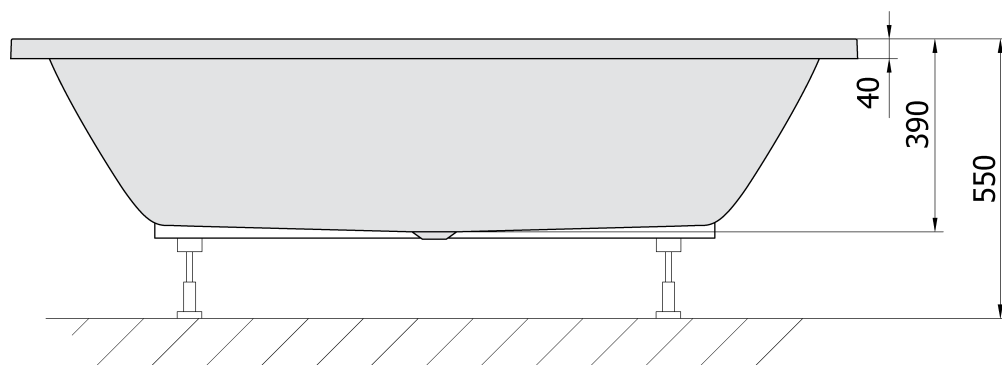

Objednací kód: 71745

Základní informace

Značka: Polysan

Rozměry

Délka: 1700 mm

Šířka: 800 mm

Výška: 390 mm

Objem: 209 l

Parametry

Barva: Bílá

Jiné barevné provedení: Dle vzorníku

Materiál: Akrylát

Tvar: Obdélníkové

Instalace: Vestavná (k obezdění)

Průměr odpadu: 52 mm

Vlastnosti: Oboustranná, Výška okraje 40 mm (Standard)

Balení neobsahuje: Sifon, Vanová souprava

Hmotnost / ks: 17.0 kg

Balení: 1 ks

Záruka: 10 let

Doporučujeme přikoupit

1 ks Podstavec k akrylátové vaně Polysan, 51,5cm, pár (Objednací kód: PO60-60)

Technický list