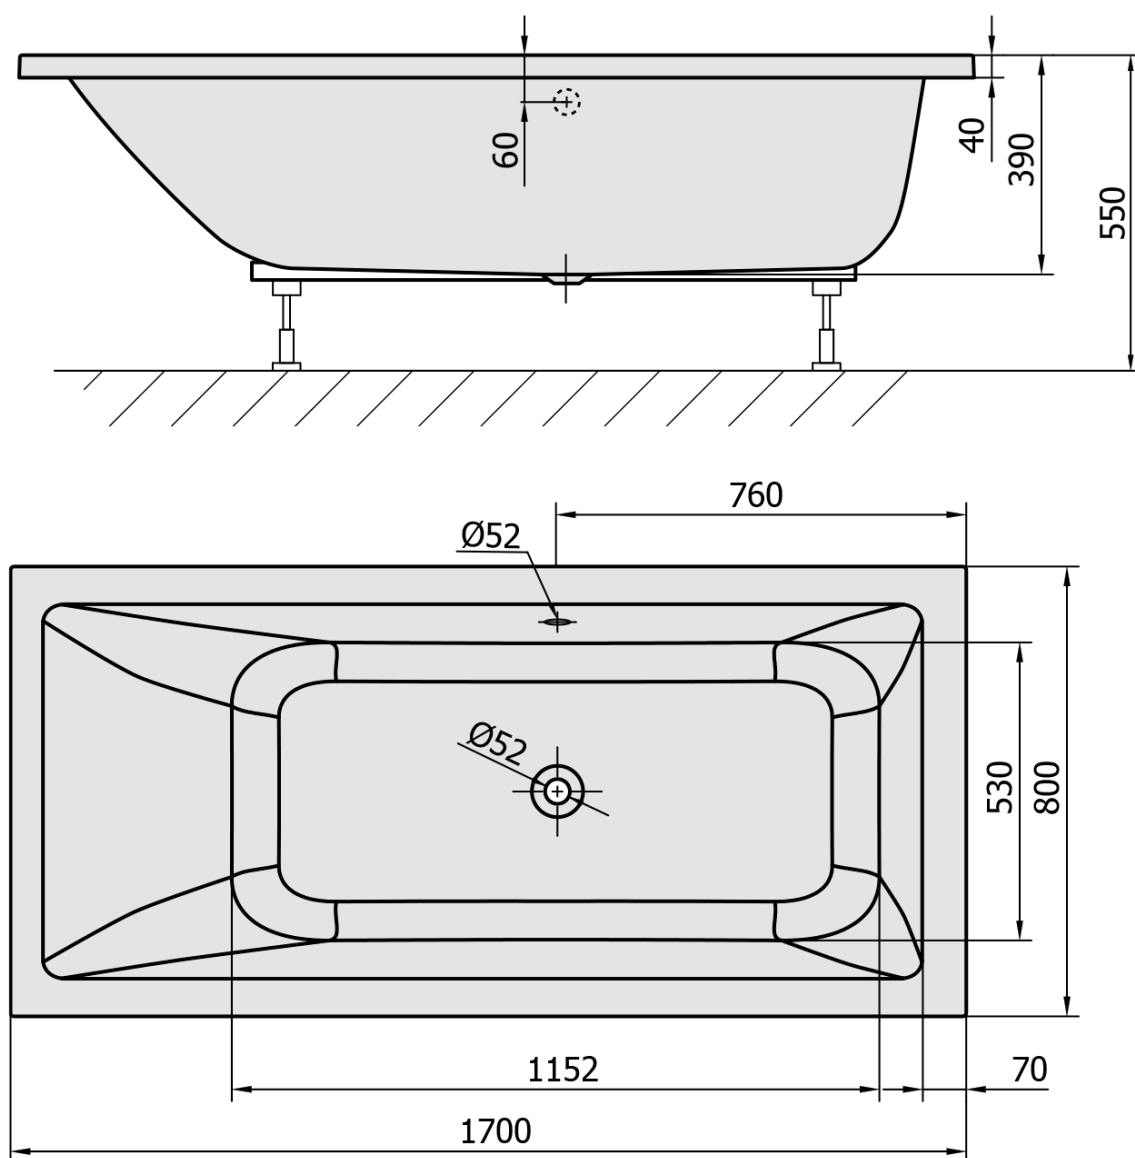

Objednací kód: 71713.40

Základní informace

Značka: Polysan

Rozměry

Délka: 1700 mm

Šířka: 800 mm

Výška: 390 mm

Objem: 218 l

Parametry

Barva: Běžová

Materiál: Akrylát

Tvar: Obdélníkové

Instalace: Vestavná (k obezdění)

Průměr odpadu: 52 mm

Vlastnosti: Výška okraje 40 mm (Standard)

Balení neobsahuje: Sifon, Vanová souprava

Hmotnost / ks: 18.5 kg

Balení: 1 ks

Záruka: 10 let

Technický list

VOLUME 218l