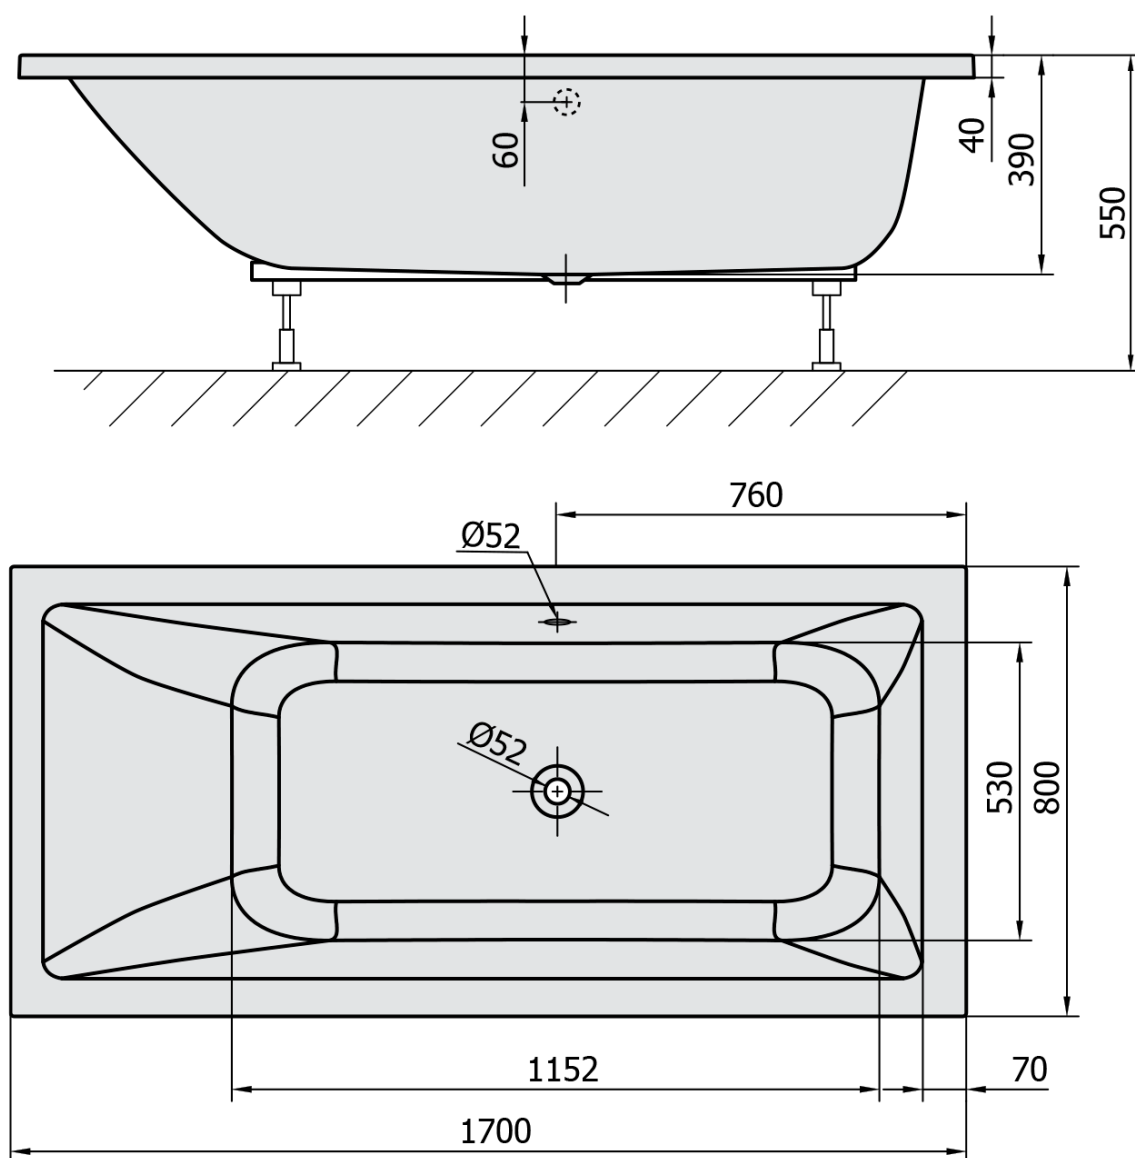

Objednací kód: 71713.40

Základní informace

Značka: Polysan

Rozměry

Délka: 1700 mm

Šířka: 800 mm

Výška: 390 mm

Objem: 218 l

Parametry

Barva: Běžová

Materiál: Akrylát

Tvar: Obdélníkové

Instalace: Vestavná (k obezdění)

Průměr odpadu: 52 mm

Vlastnosti: Výška okraje 40 mm (Standard)

Balení neobsahuje: Sifon, Vanová souprava

Hmotnost / ks: 18.5 kg

Balení: 1 ks

Záruka: 10 let

Doporučujeme přikoupit

1 ks Sifon 6/4", DN40 (Objednací kód: 72693)

1 ks Zvukoizolační samolepící páska k vaně, 3m (Objednací kód: 93400)

1 ks Podstavec k akrylátové vaně Polysan, 51,5cm, pár (Objednací kód: PO60-60)

Technický list

VOLUME 218l