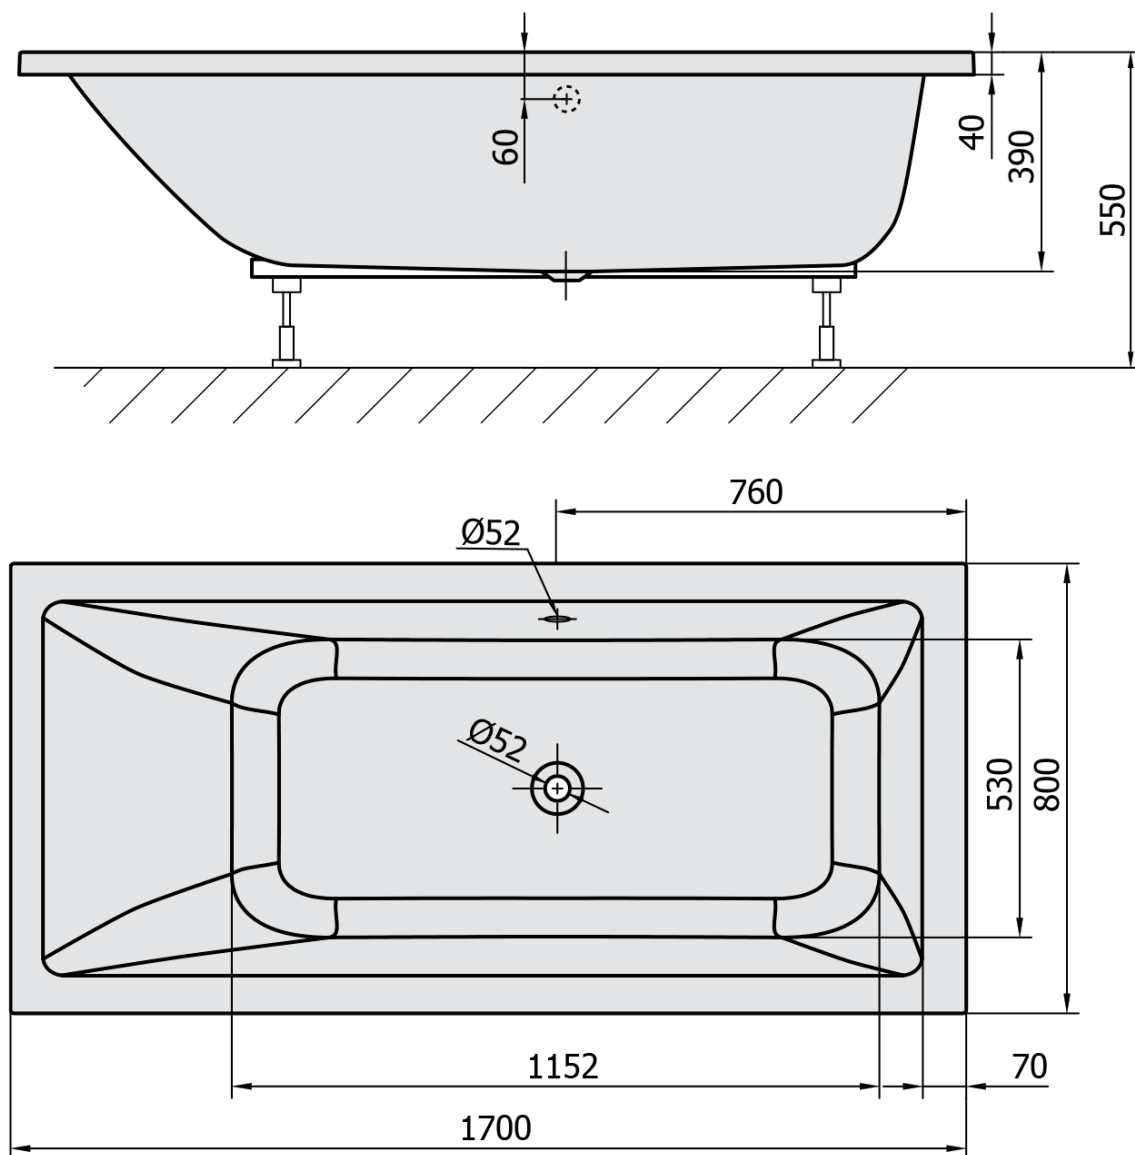

Objednací kód: 71713.21

Základní informace

Značka: Polysan

Rozměry

Délka: 1700 mm

Šířka: 800 mm

Výška: 390 mm

Objem: 218 l

Parametry

Barva: Černá mat

Materiál: Akrylát

Tvar: Obdélníkové

Instalace: Vestavná (k obezdění)

Průměr odpadu: 52 mm

Vlastnosti: Výška okraje 40 mm (Standard)

Balení neobsahuje: Sifon, Vanová souprava

Hmotnost / ks: 18.5 kg

Balení: 1 ks

Záruka: 10 let

Doporučujeme přikoupit

1 ks Sifon 6/4", DN40 (Objednací kód: 72693)

1 ks Zvukoizolační samolepící páska k vaně, 3m (Objednací kód: 93400)

1 ks Podstavec k akrylátové vaně Polysan, 51,5cm, pár (Objednací kód: PO60-60)

Technický list

VOLUME 218l