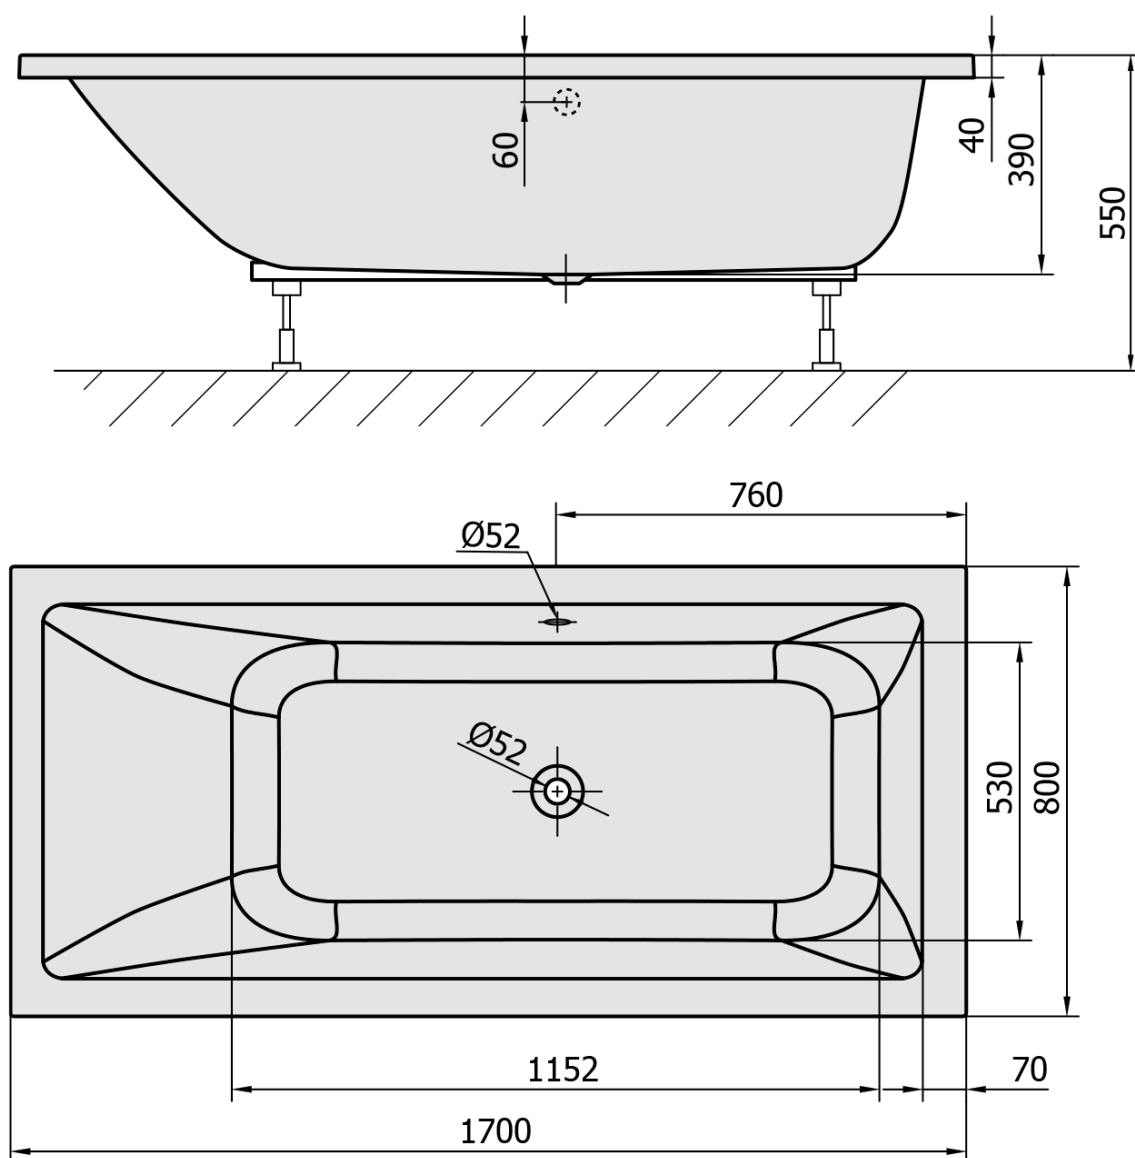

Objednací kód: 71713.21

Základní informace

Značka: Polysan

Rozměry

Délka: 1700 mm

Šířka: 800 mm

Výška: 390 mm

Objem: 218 l

Parametry

Barva: Černá mat

Materiál: Akrylát

Tvar: Obdélníkové

Instalace: Vestavná (k obezdění)

Průměr odpadu: 52 mm

Vlastnosti: Výška okraje 40 mm (Standard)

Balení neobsahuje: Sifon, Vanová souprava

Hmotnost / ks: 18.5 kg

Balení: 1 ks

Záruka: 10 let

Doporučujeme přikoupit

1 ks Sifon 6/4", DN40 (Objednací kód: 72693)

1 ks Zvukoizolační samolepící páska k vaně, 3m (Objednací kód: 93400)

1 ks Podstavec k akrylátové vaně Polysan, 51,5cm, pár (Objednací kód: PO60-60)

Technický list

VOLUME 218l