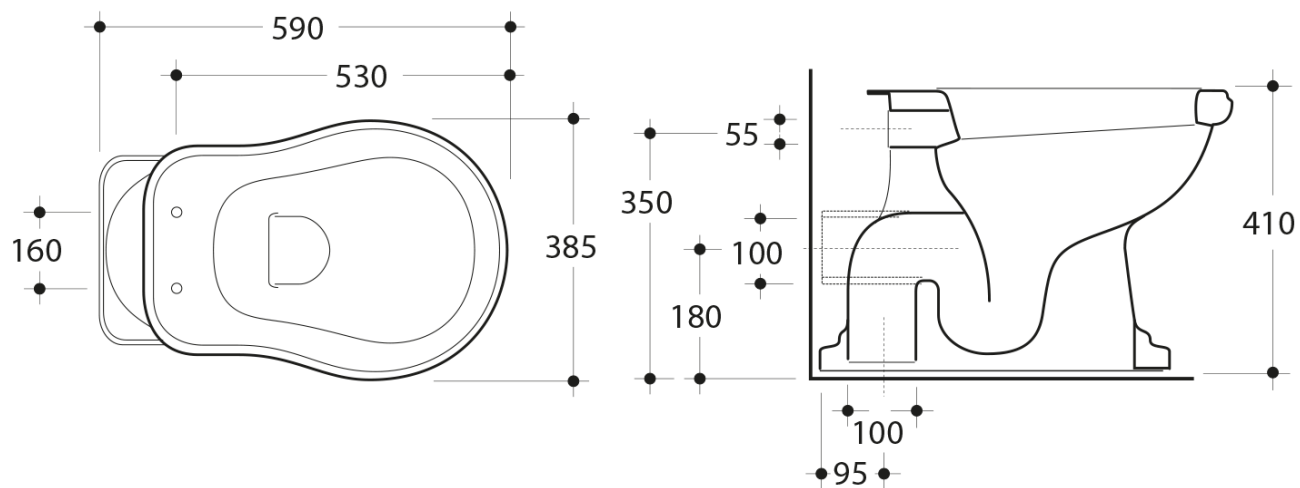

Technický list