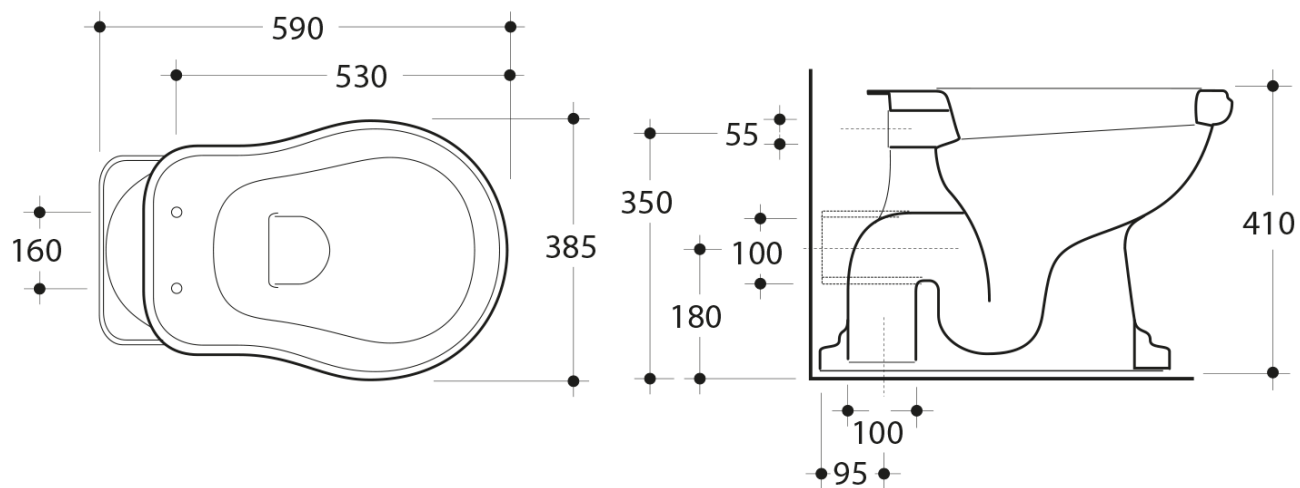

RETRO WC mísa s nádržkou, zadní odpad, černá-chrom

KERASAN

Objednací kód: WCSET31-RETRO-ZO

Základní informace

Značka: Kerasan
Série: RETRO KERASAN

Rozměry

Šířka: 385 mm
Výška: 410 mm
Hloubka: 590 mm

Parametry

Záruka: 2 roky
Barva: Černá
Materiál: Keramika
Technologie splachování: Standard
Objem splachovací vody: 4 l / 6 l
Tvar: Retro
Ostatní: Odpad zadní
Balení neobsahuje: Kotvící sada, WC sedátko
Hmotnost / ks: 33.5 kg
Balení: 4 ks

Doporučujeme přikoupit

1 ks RETRO WC sedátko Soft Close, černá mat/chrom (Objednací kód: 108831)

Technický list

RETRO WC mísa s nádržkou, zadní odpad, černá- chrom

KERASAN