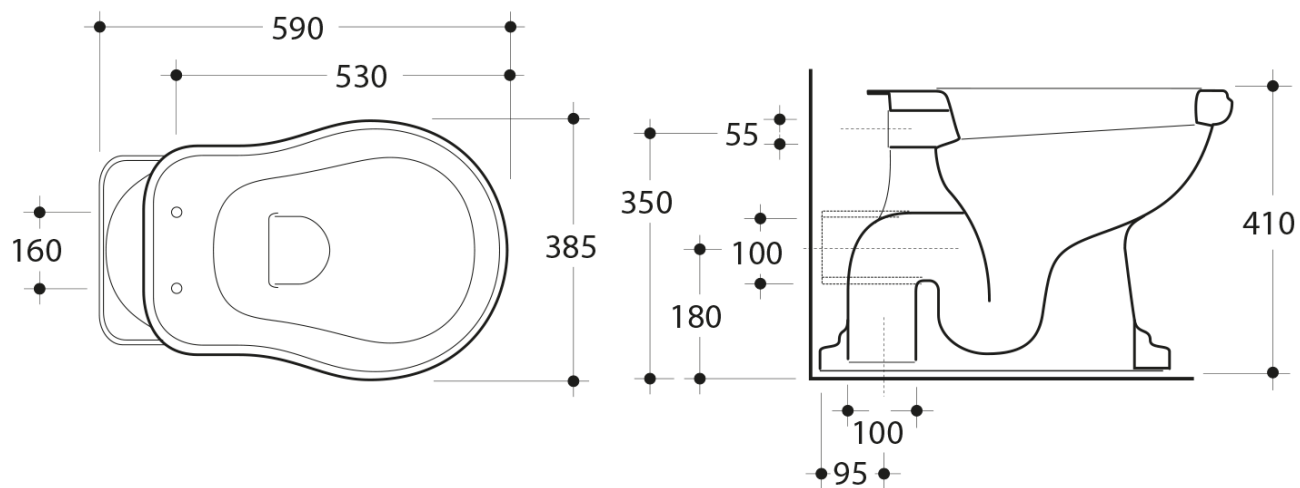

RETRO WC mísa s nádržkou, zadní odpad, černá- chrom

KERASAN

Objednací kód: WCSET31-RETRO-ZO

Základní informace

Značka: Kerasan
Série: RETRO KERASAN

Rozměry

Šířka: 385 mm
Výška: 410 mm
Hloubka: 590 mm

Parametry

Barva: Černá
Materiál: Keramika
Technologie
splachování: Standard
Objem splachovací
vody: 4 l / 6 l
Tvar: Retro
Ostatní: Odpad zadní
Balení neobsahuje: Kotvící sada, WC sedátko
Hmotnost / ks: 33.5 kg
Balení: 4 ks
Záruka: 2 roky

Doporučujeme přikoupit

1 ks RETRO WC sedátko Soft Close, černá mat/chrom (Objednací kód: 108831)

Technický list

RETRO WC mísa s nádržkou, zadní odpad, černá- chrom

KERASAN