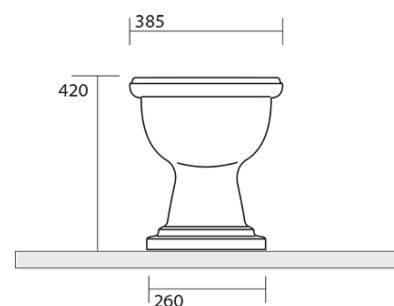

RETRO WC mísa s nádržkou, spodní odpad, černá-chrom

KERASAN

Objednací kód: WCSET29-RETRO-SO

Základní informace

Značka: Kerasan
Série: RETRO KERASAN

Rozměry

Šířka: 385 mm
Výška: 420 mm
Hloubka: 590 mm

Parametry

Barva: Černá
Materiál: Keramika
Technologie splachování: Standard
Objem splachovací vody: Splachování 6 l
Tvar: Retro
Výbava: Odpad spodní
Balení neobsahuje: WC sedátko
Hmotnost / ks: 33.5 kg
Balení: 4 ks
Záruka: 2 roky

Doporučujeme přikoupit

1 ks RETRO WC sedátko Soft Close, černá mat/chrom (Objednací kód: 108831)

RETRO WC mísa s nádržkou, spodní odpad, černá- chrom

KERASAN

Technický list

RETRO WC mísa s nádržkou, spodní odpad, černá- chrom