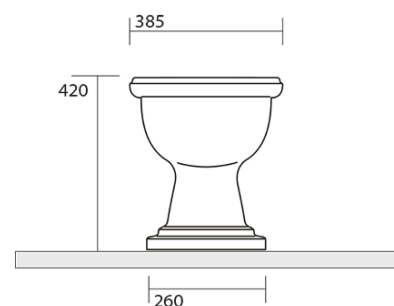

RETRO WC mísa s nádržkou, spodní odpad, černá- chrom

KERASAN

Technický list