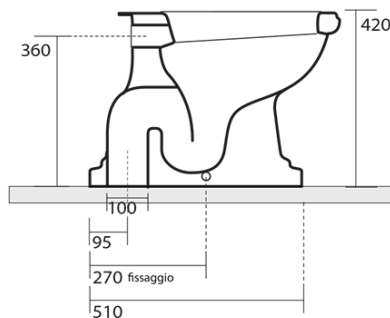

RETRO WC mísa s nádržkou, spodní odpad, černá-chrom

KERASAN

Objednací kód: WCSET29-RETRO-SO

Základní informace

Značka: Kerasan
Série: RETRO KERASAN

Rozměry

Šířka: 385 mm
Výška: 420 mm
Hloubka: 590 mm

Parametry

Barva: Černá
Materiál: Keramika
Technologie splachování: Standard
Objem splachovací vody: Splachování 6 l
Tvar: Retro
Výbava: Odpad spodní
Balení neobsahuje: WC sedátko
Hmotnost / ks: 33.5 kg
Balení: 4 ks
Záruka: 2 roky

Doporučujeme přikoupit

1 ks RETRO WC sedátko Soft Close, černá mat/chrom (Objednací kód: 108831)

RETRO WC mísa s nádržkou, spodní odpad, černá- chrom

KERASAN

Technický list

RETRO WC mísa s nádržkou, spodní odpad, černá- chrom