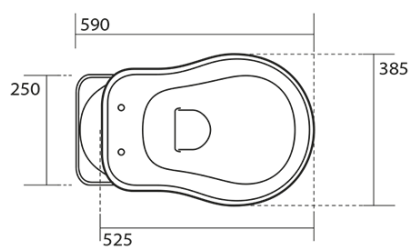

RETRO WC mísa s nádržkou, spodní odpad, černá-chrom

KERASAN

Objednací kód: WCSET29-RETRO-SO

Základní informace

Značka: Kerasan
Série: RETRO KERASAN

Rozměry

Šířka: 385 mm
Výška: 420 mm
Hloubka: 590 mm

Parametry

Barva: Černá
Materiál: Keramika
Technologie splachování: Standard
Objem splachovací vody: Splachování 6 l
Tvar: Retro
Výbava: Odpad spodní
Balení neobsahuje: WC sedátko
Hmotnost / ks: 33.5 kg
Balení: 4 ks
Záruka: 2 roky

Doporučujeme přikoupit

1 ks RETRO WC sedátko Soft Close, černá mat/chrom (Objednací kód: 108831)

RETRO WC mísa s nádržkou, spodní odpad, černá- chrom

KERASAN

Technický list

RETRO WC mísa s nádržkou, spodní odpad, černá- chrom