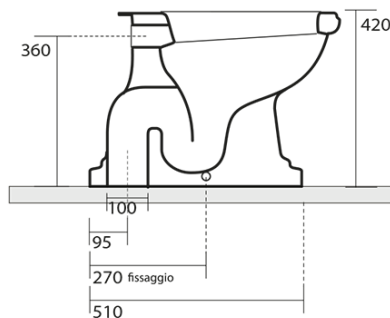

RETRO WC mísa s nádržkou, spodní odpad, černá- chrom

KERASAN

Technický list