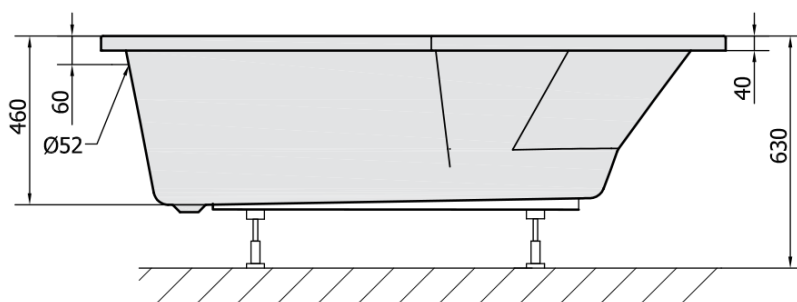

Objednací kód: 90611.40

Základní informace

Značka: Polysan

Rozměry

Délka: 1700 mm

Šířka: 800 mm

Výška: 460 mm

Objem: 225 l

Parametry

Záruka: 10 let

Hmotnost / ks: 21.562 kg

Balení: 1 ks

Barva: Béžová

Materiál: Akrylát

Tvar: Asymetrické

Instalace: Vestavná (k obezdění)

Průměr odpadu: 52 mm

Vlastnosti: Výška okraje 40 mm (Standard)

3D model: ANO

Doporučujeme přikoupit

1 ks Sifon 6/4", výška 42mm, DN40 (Objednací kód: 71712)

1 ks Zvukoizolační samolepící páska k vaně, 3m (Objednací kód: 93400)

1 ks Podstavec k akrylátové vaně Polysan, 51,5cm, pár (Objednací kód: PO60-60)

Technický list

VOLUME 225L