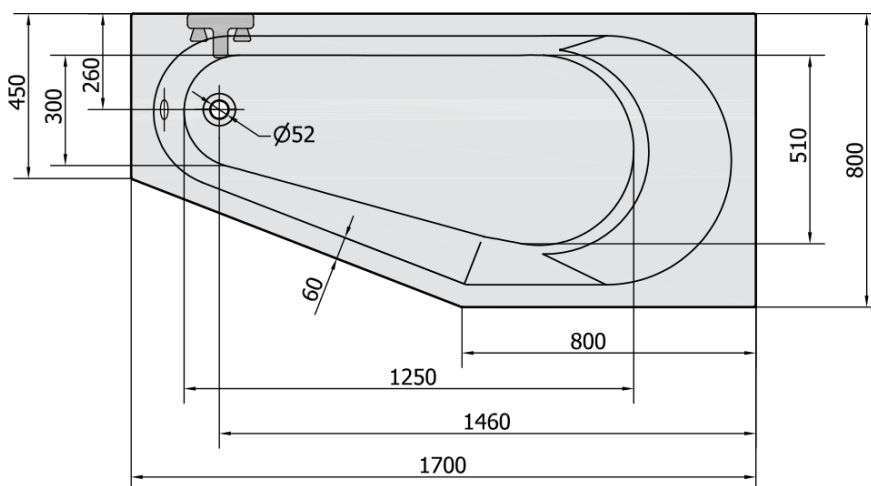

Objednací kód: 90611.40

Základní informace

Značka: Polysan

Rozměry

Délka: 1700 mm

Šířka: 800 mm

Výška: 460 mm

Objem: 225 l

Parametry

Záruka: 10 let

Hmotnost / ks: 21.562 kg

Balení: 1 ks

Barva: Béžová

Materiál: Akrylát

Tvar: Asymetrické

Instalace: Vestavná (k obezdění)

Průměr odpadu: 52 mm

Vlastnosti: Výška okraje 40 mm (Standard)

3D model: ANO

Doporučujeme přikoupit

1 ks Sifon 6/4", výška 42mm, DN40 (Objednací kód: 71712)

1 ks Zvukoizolační samolepící páska k vaně, 3m (Objednací kód: 93400)

1 ks Podstavec k akrylátové vaně Polysan, 51,5cm, pár (Objednací kód: PO60-60)

Technický list

VOLUME 225L