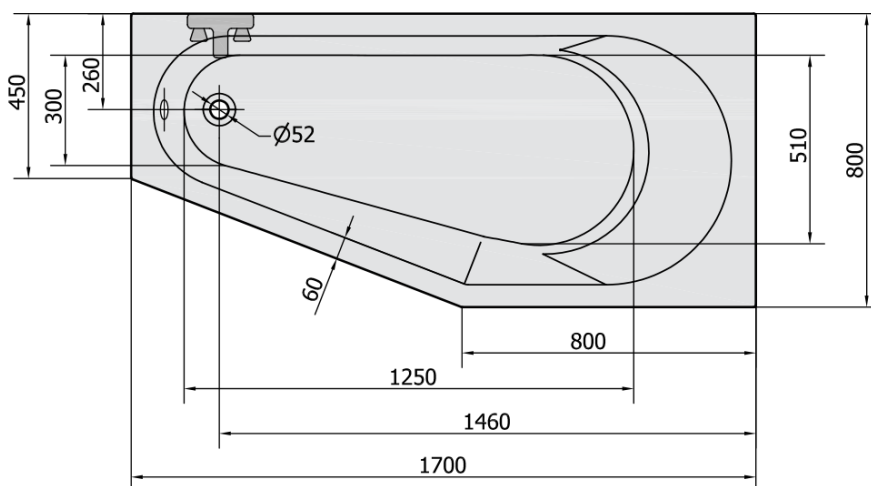

Objednací kód: 90611.40

Základní informace

Značka: Polysan

Rozměry

Délka: 1700 mm

Šířka: 800 mm

Výška: 460 mm

Objem: 225 l

Parametry

Barva: Běžová

Materiál: Akrylát

Tvar: Asymetrické

Instalace: Vestavná (k obezdění)

Průměr odpadu: 52 mm

Vlastnosti: Výška okraje 40 mm (Standard)

Hmotnost / ks: 21.562 kg

Balení: 1 ks

Záruka: 10 let

Technický list

VOLUME 225L