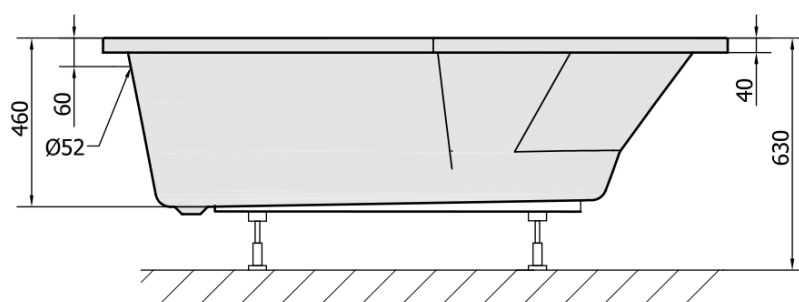

Technický list

VOLUME 225L