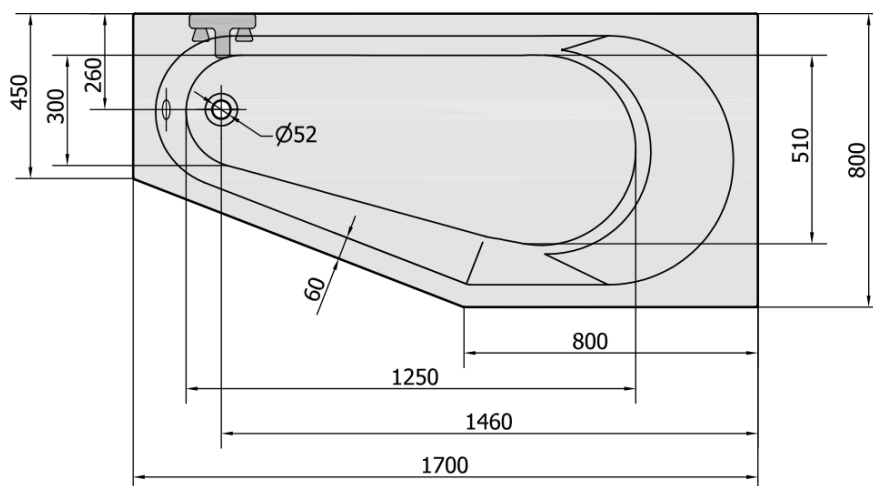

Objednací kód: 90611.40

Základní informace

Značka: Polysan

Rozměry

Délka: 1700 mm

Šířka: 800 mm

Výška: 460 mm

Objem: 225 l

Parametry

Barva: Běžová

Materiál: Akrylát

Tvar: Asymetrické

Instalace: Vestavná (k obezdění)

Průměr odpadu: 52 mm

Vlastnosti: Výška okraje 40 mm (Standard)

Hmotnost / ks: 21.562 kg

Technický list

VOLUME 225L