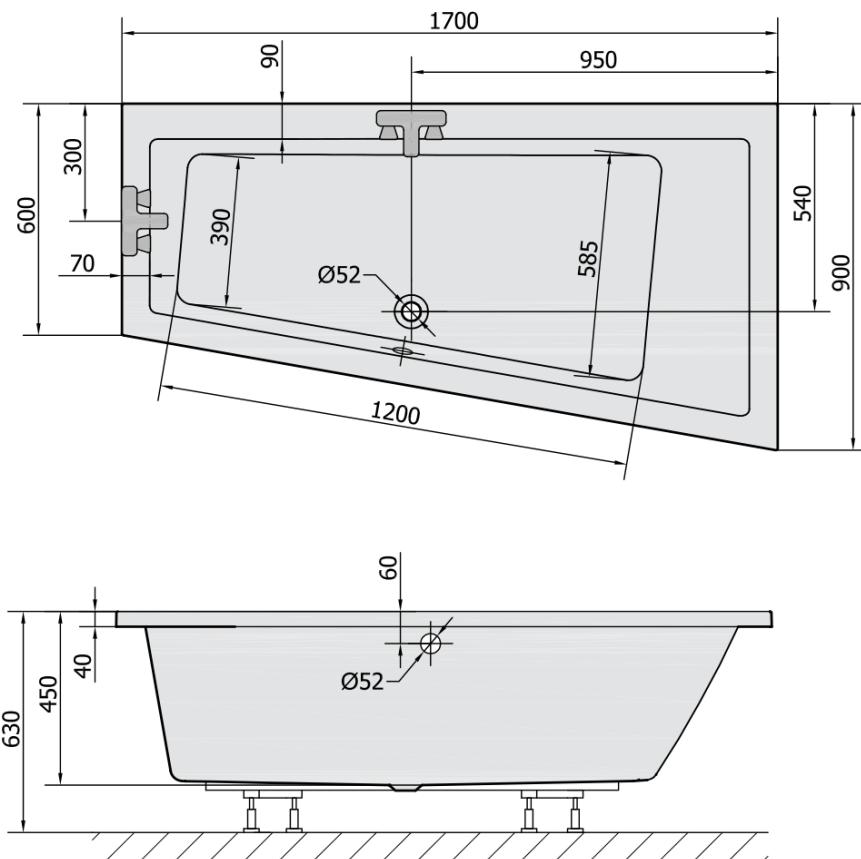

Objednací kód: 81511.40

Základní informace

Značka: Polysan

Rozměry

Délka: 1700 mm

Šířka: 900 mm

Výška: 450 mm

Objem: 258 l

Parametry

Barva: Běžová

Materiál: Akrylát

Tvar: Asymetrické

Instalace: Vestavná (k obezdění)

Průměr odpadu: 52 mm

Vlastnosti: Výška okraje 40 mm (Standard)

Hmotnost / ks: 31.69 kg

Balení: 1 ks

Záruka: 10 let

Doporučujeme přikoupit

1 ks Sifon 6/4", výška 42mm, DN40 (Objednací kód: 71712)

1 ks Podstavec k akrylátové vaně Polysan, 51,5-74,5cm, pár (Objednací kód: PO60-80)

1 ks Zvukoizolační samolepící páska k vaně, 3m (Objednací kód: 93400)

Technický list

VOLUME 258L