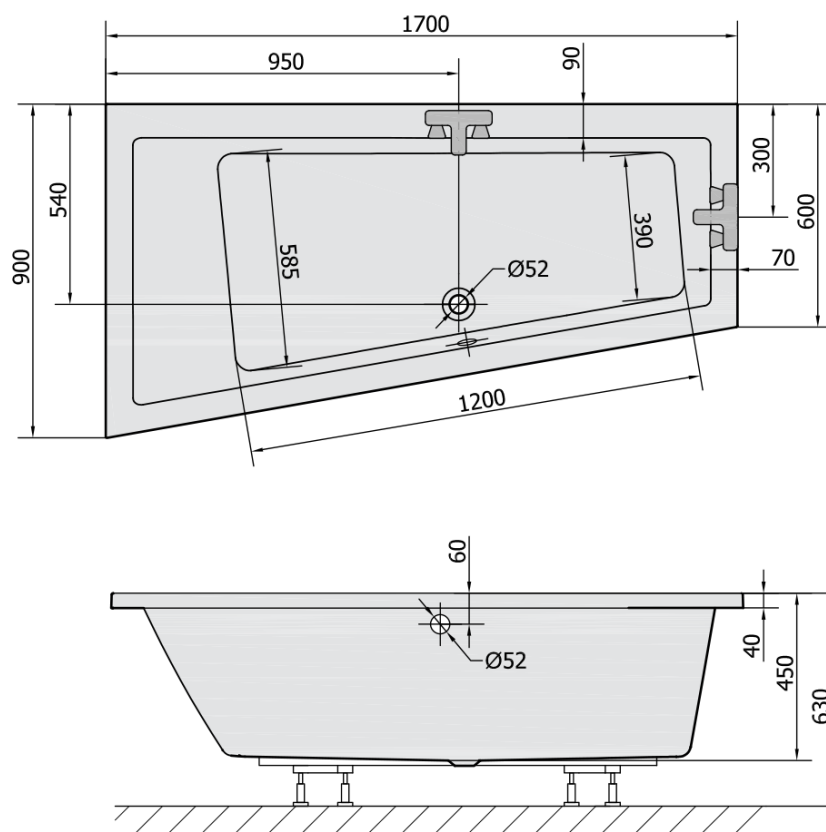

Objednáací kód: 81111.40

Základní informace

Značka: Polysan

Rozměry

Délka: 1700 mm

Šířka: 900 mm

Výška: 450 mm

Objem: 258 l

Parametry

Záruka: 10 let

Hmotnost / ks: 31.69 kg

Balení: 1 ks

Barva: Béžová

Materiál: Akrylát

Tvar: Asymetrické

Instalace: Vestavná (k obezdění)

Průměr odpadu: 52 mm

Vlastnosti: Výška okraje 40 mm (Standard)

3D model: ANO

Doporučujeme přikoupit

1 ks Podstavec k akrylátové vaně Polysan, 51,5-74,5cm, pár (Objednáací kód: PO60-80)

1 ks Sifon 6/4", výška 42mm, DN40 (Objednáací kód: 71712)

1 ks Zvukoizolační samolepící páska k vaně, 3m (Objednáací kód: 93400)

Technický list

VOLUME 258L