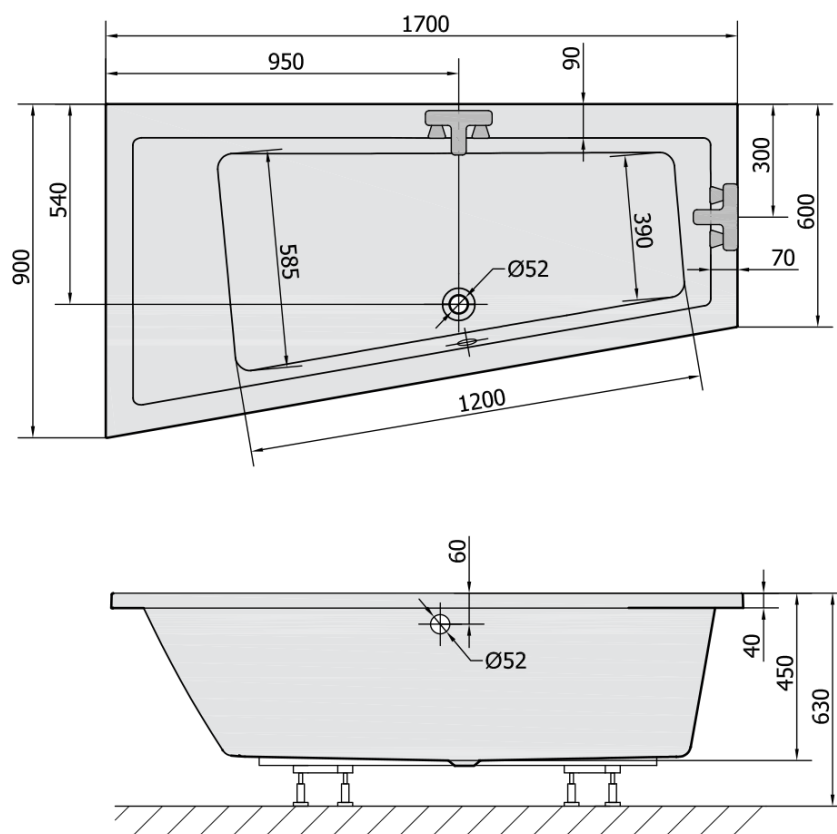

Technický list

VOLUME 258L