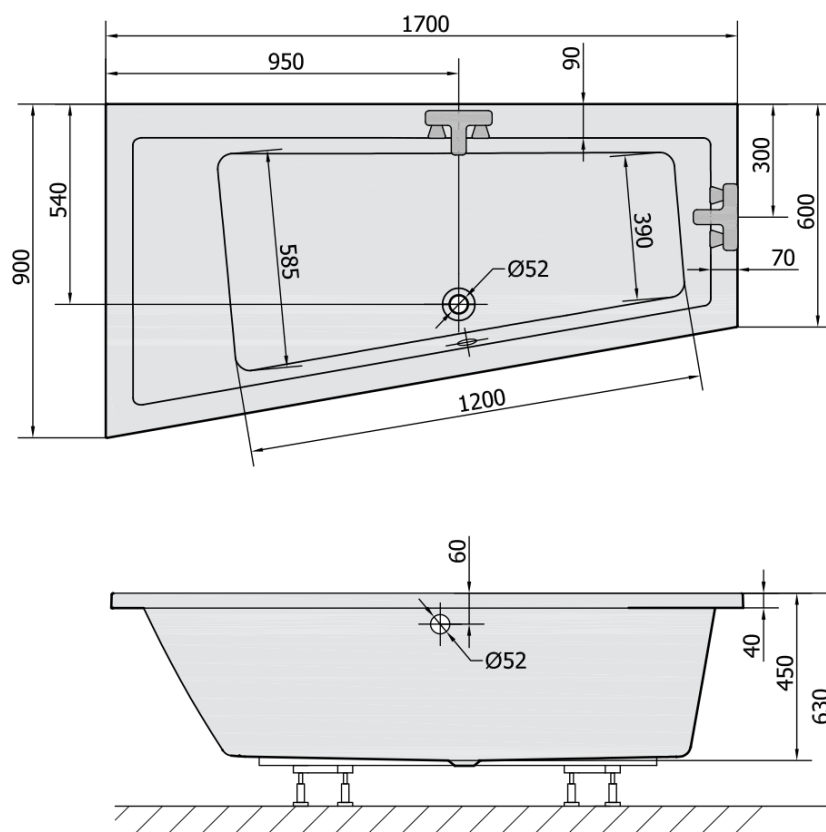

Objednací kód: 81111.40

Základní informace

Značka: Polysan

Rozměry

Délka: 1700 mm

Šířka: 900 mm

Výška: 450 mm

Objem: 258 l

Parametry

Barva: Běžová

Materiál: Akrylát

Tvar: Asymetrické

Instalace: Vestavná (k obezdění)

Průměr odpadu: 52 mm

Vlastnosti: Výška okraje 40 mm (Standard)

Hmotnost / ks: 31.69 kg

Balení: 1 ks

Záruka: 10 let

Doporučujeme přikoupit

1 ks Podstavec k akrylátové vaně Polysan, 51,5-74,5cm, pár (Objednací kód: PO60-80)

1 ks Sifon 6/4", výška 42mm, DN40 (Objednací kód: 71712)

1 ks Zvukoizolační samolepící páska k vaně, 3m (Objednací kód: 93400)

Technický list

VOLUME 258L