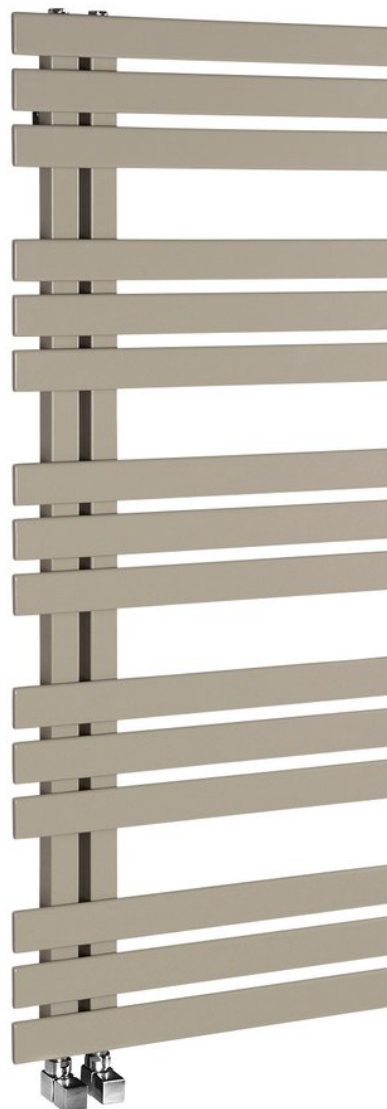

Objednací kód: IR152S

Základní informace

Značka: Sapho
Série: SILVANA

Rozměry

Šířka: 500 mm
Výška: 1236 mm
Objem: 4.8 l

Parametry

Barva: Běžová
Materiál: Ocel
Tvar: Tvar E
Instalace: Otočné o 180°
Doporučená el. topná tyč: 500 W
Možnost vytápění: Elektrické vytápění, Kombinované vytápění, Ústřední vytápění

Umístění připojení 50 mm: Nesymetrické (na bok)

Rozteč připojení: 50 mm
Výkon: 561 W
Teplotní spád: 75/65/20 °C
Hmotnost / ks: 17.5 kg
Balení: 1 ks
Záruka: 2 roky

Technický list