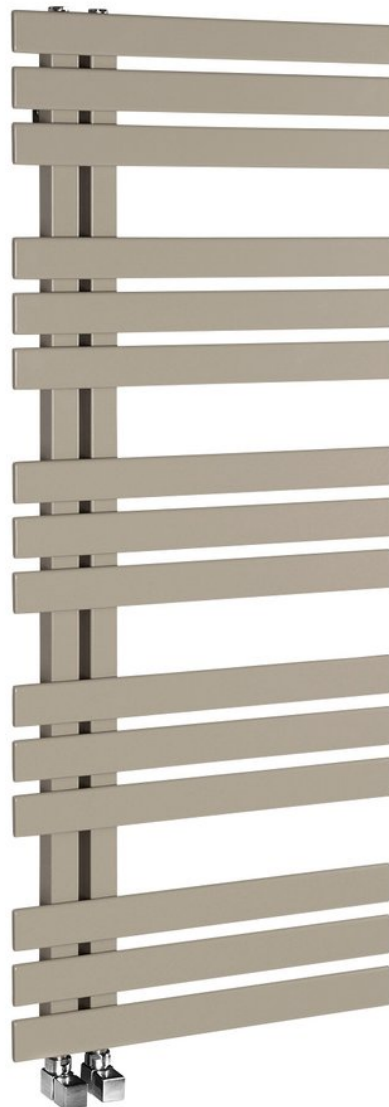

Objednací kód: IR152S

Základní informace

Značka: Sapho
Série: SILVANA

Rozměry

Šířka: 500 mm
Výška: 1236 mm
Objem: 4.8 l

Parametry

Barva: Běžová
Materiál: Ocel
Tvar: Tvar E
Instalace: Otočné o 180°
Doporučená el. topná tyč: 500 W
Možnost vytápění: Elektrické vytápění, Kombinované vytápění, Ústřední vytápění

Umístění připojení 50 mm: Nesymetrické (na bok)

Rozteč připojení: 50 mm
Výkon: 561 W
Teplotní spád: 75/65/20 °C
Hmotnost / ks: 17.5 kg
Balení: 1 ks
Záruka: 2 roky

Technický list