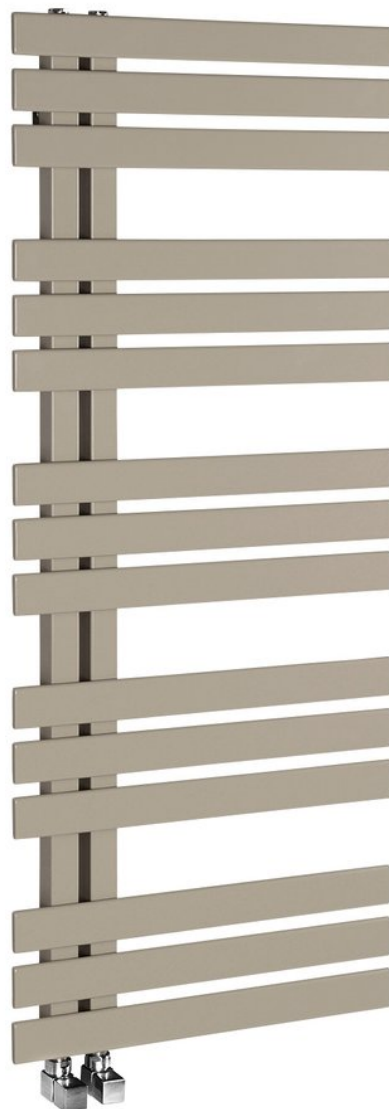

Objednací kód: IR152S

Základní informace

Značka: Sapho
Série: SILVANA

Rozměry

Šířka: 500 mm
Výška: 1236 mm
Objem: 4.8 l

Parametry

Barva: Běžová
Materiál: Ocel
Tvar: Tvar E
Instalace: Otočné o 180°
Doporučená el. topná tyč: 500 W
Možnost vytápění: Elektrické vytápění, Kombinované vytápění, Ústřední vytápění

Umístění připojení 50 mm: Nesymetrické (na bok)

Rozteč připojení: 50 mm
Výkon: 561 W
Teplotní spád: 75/65/20 °C
Hmotnost / ks: 17.5 kg
Balení: 1 ks
Záruka: 2 roky

Technický list