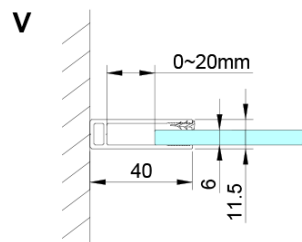

LORO čtvercový sprchový kout 900x900 mm, rohový vstup

Objednací kód: GN4890-01

Základní informace

Značka: Gelco

Série: LORO

Rozměry

Šířka: 900 mm

Výška: 2000 mm

Hloubka: 900 mm

Parametry

Barva profilu: Chrom - Leštěný hliník

Tvar: Čtvercové - rohový vstup

Typ otevírání: Otevírací dvoukřídlé

Šířka vstupu: 685 mm

Typ výplně: Čiré sklo

Úprava skla: Coated glass

Tloušťka skla: 6 mm

Vlastnosti: Bezrámové provedení, Otevírání vně i dovnitř

Hmotnost / ks: 68.0 kg

Balení: 2 ks

Záruka: 2 roky

Náhradní díly

LORO instalační sada (Objednací kód: NDGN01)

LORO čtvercový sprchový kout 900x900 mm, rohový vstup

Technický list

GN4880/GN4890/GN4810

Model	A	B	C
GN4880	780-800	685	198
GN4890	880-900	685	298
GN4810	980-1000	685	398