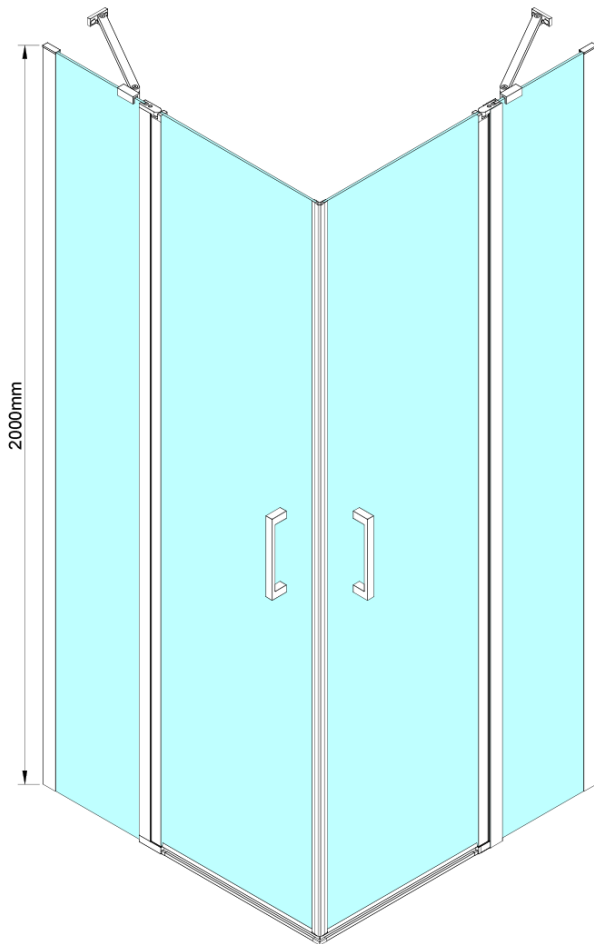

LORO čtvercový sprchový kout 900x900 mm, rohový vstup

Technický list

GN4880/GN4890/GN4810

Model	A	B	C
GN4880	780-800	685	198
GN4890	880-900	685	298
GN4810	980-1000	685	398