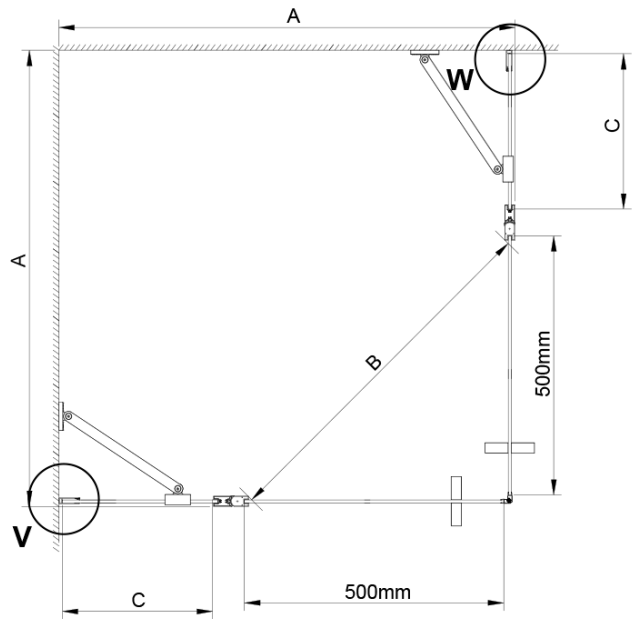

## Rozměry

Šířka: 900 mm

Výška: 2000 mm

Hloubka: 900 mm

## Parametry

Barva profilu: Chrom - Leštěný hliník

Tvar: Čtvercové - rohový vstup

Typ otevírání: Otevírací dvoukřídlé

Šířka vstupu: 685 mm

Typ výplně: Čiré sklo

Úprava skla: Coated glass

Tloušťka skla: 6 mm

# LORO čtvercový sprchový kout 900x900 mm, rohový vstup

## Technický list

GN4880/GN4890/GN4810

| Model  | A        | B   | C   |
|--------|----------|-----|-----|
| GN4880 | 780-800  | 685 | 198 |
| GN4890 | 880-900  | 685 | 298 |
| GN4810 | 980-1000 | 685 | 398 |