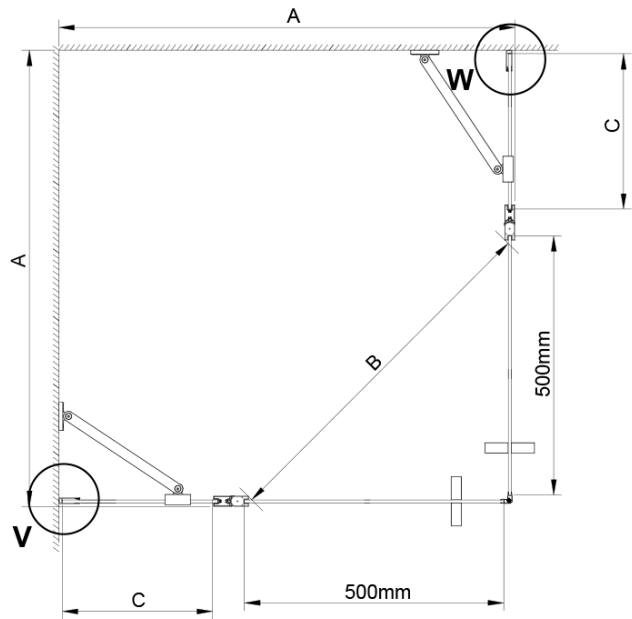

LORO čtvercový sprchový kout 900x900 mm, rohový vstup

Objednací kód: GN4890-01

Základní informace

Značka: Gelco

Série: LORO

Rozměry

Šířka: 900 mm

Výška: 2000 mm

Hloubka: 900 mm

Parametry

Záruka: 3 roky

Hmotnost / ks: 68 kg

Balení: 2 ks

Barva profilu: Chrom

Tvar: Čtvercové - rohový vstup

Typ otevírání: Otevírací dvoukřídlé

Šířka vstupu: 685 mm

Typ výplně: Čiré sklo

Úprava skla: Coated glass

Tloušťka skla: 6 mm

Vlastnosti: Bezrámové provedení, Otevírání vně i dovnitř

Náhradní díly

LORO instalační sada (Objednací kód: NDGN01)

LORO čtvercový sprchový kout 900x900 mm, rohový vstup

Technický list

GN4880/GN4890/GN4810

Model	A	B	C
GN4880	780-800	685	198
GN4890	880-900	685	298
GN4810	980-1000	685	398