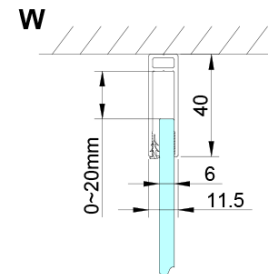

## Rozměry

Šířka: 900 mm

Výška: 2000 mm

Hloubka: 900 mm

## Parametry

Barva profilu: Chrom - Leštěný hliník

Tvar: Čtvercové - rohový vstup

Typ otevírání: Otevírací dvoukřídlé

Šířka vstupu: 685 mm

Typ výplně: Čiré sklo

Úprava skla: Coated glass

Tloušťka skla: 6 mm

# LORO čtvercový sprchový kout 900x900 mm, rohový vstup

## Technický list

GN4880/GN4890/GN4810

Model	A	B	C
GN4880	780-800	685	198
GN4890	880-900	685	298
GN4810	980-1000	685	398