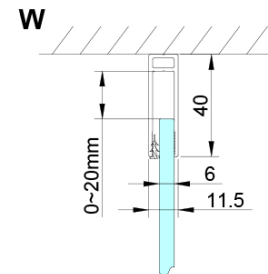

## Rozměry

Šířka: 900 mm

Výška: 2000 mm

Hloubka: 900 mm

## Parametry

Barva profilu: Chrom - Leštěný hliník

Tvar: Čtvercové - rohový vstup

Typ otevírání: Otevírací dvoukřídlé

Šířka vstupu: 685 mm

Typ výplně: Čiré sklo

Úprava skla: Coated glass

Tloušťka skla: 6 mm

# LORO čtvercový sprchový kout 900x900 mm, rohový vstup

## Technický list

GN4880/GN4890/GN4810

| Model  | A        | B   | C   |
|--------|----------|-----|-----|
| GN4880 | 780-800  | 685 | 198 |
| GN4890 | 880-900  | 685 | 298 |
| GN4810 | 980-1000 | 685 | 398 |