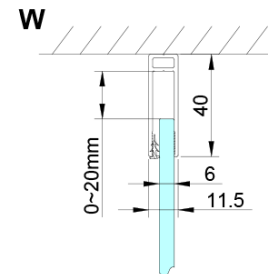

LORO čtvercový sprchový kout 900x900 mm, rohový vstup

Objednací kód: GN4890-01

Základní informace

Značka: Gelco

Série: LORO

Rozměry

Šířka: 900 mm

Výška: 2000 mm

Hloubka: 900 mm

Parametry

Záruka: 3 roky

Hmotnost / ks: 68 kg

Balení: 2 ks

Barva profilu: Chrom

Tvar: Čtvercové - rohový vstup

Typ otevírání: Otevírací dvoukřídlé

Šířka vstupu: 685 mm

Typ výplně: Čiré sklo

Úprava skla: Coated glass

Tloušťka skla: 6 mm

Vlastnosti: Bezrámové provedení, Otevírání vně i dovnitř

Náhradní díly

LORO instalační sada (Objednací kód: NDGN01)

LORO čtvercový sprchový kout 900x900 mm, rohový vstup

Technický list

GN4880/GN4890/GN4810

Model	A	B	C
GN4880	780-800	685	198
GN4890	880-900	685	298
GN4810	980-1000	685	398