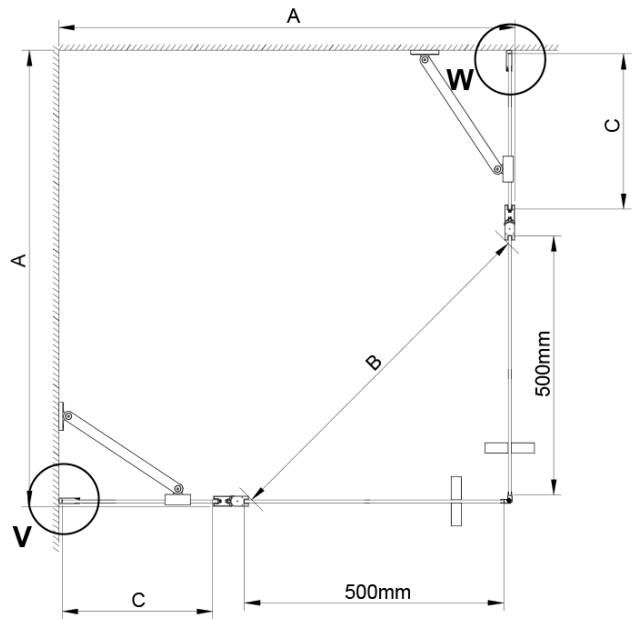

## Rozměry

Šířka: 900 mm

Výška: 2000 mm

Hloubka: 900 mm

## Parametry

Barva profilu: Chrom - Leštěný hliník

Tvar: Čtvercové - rohový vstup

Typ otevírání: Otevírací dvoukřídlé

Šířka vstupu: 685 mm

Typ výplně: Čiré sklo

Úprava skla: Coated glass

Tloušťka skla: 6 mm

# LORO čtvercový sprchový kout 900x900 mm, rohový vstup

## Technický list

GN4880/GN4890/GN4810

Model	A	B	C
GN4880	780-800	685	198
GN4890	880-900	685	298
GN4810	980-1000	685	398