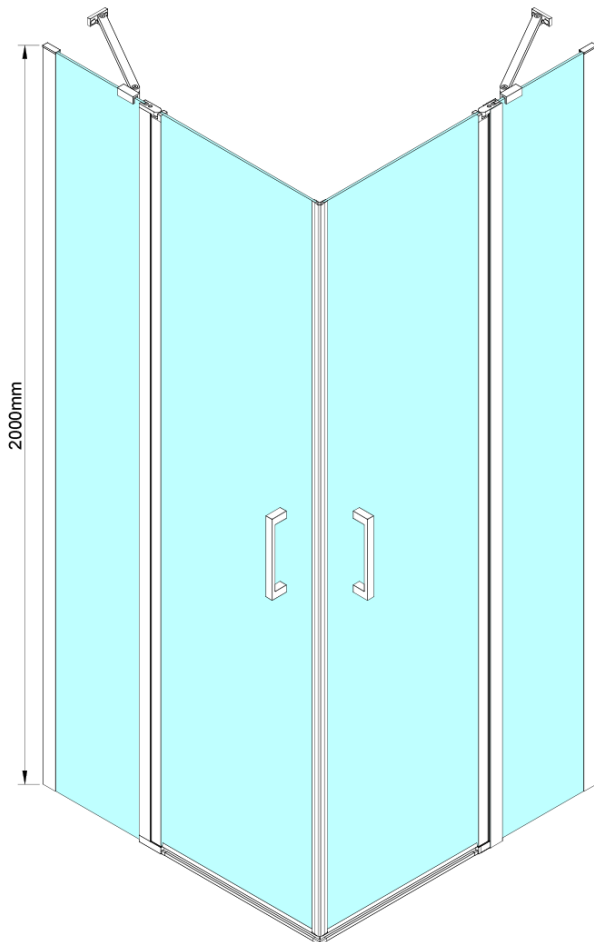

LORO čtvercový sprchový kout 900x900 mm, rohový vstup

Technický list

GN4880/GN4890/GN4810

Model	A	B	C
GN4880	780-800	685	198
GN4890	880-900	685	298
GN4810	980-1000	685	398