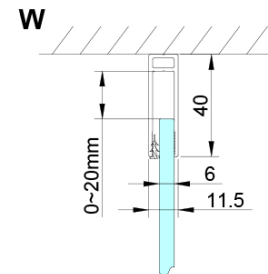

LORO čtvercový sprchový kout 900x900 mm, rohový vstup

Objednací kód: GN4890-01

Základní informace

Značka: Gelco

Série: LORO

Rozměry

Šířka: 900 mm

Výška: 2000 mm

Hloubka: 900 mm

Parametry

Barva profilu: Chrom - Leštěný hliník

Tvar: Čtvercové - rohový vstup

Typ otevírání: Otevírací dvoukřídlé

Šířka vstupu: 685 mm

Typ výplně: Čiré sklo

Úprava skla: Coated glass

Tloušťka skla: 6 mm

Vlastnosti: Bezrámové provedení, Otevírání vně i dovnitř

Hmotnost / ks: 68.0 kg

Balení: 2 ks

Záruka: 2 roky

Náhradní díly

LORO instalační sada (Objednací kód: NDGN01)

LORO čtvercový sprchový kout 900x900 mm, rohový vstup

Technický list

GN4880/GN4890/GN4810

Model	A	B	C
GN4880	780-800	685	198
GN4890	880-900	685	298
GN4810	980-1000	685	398