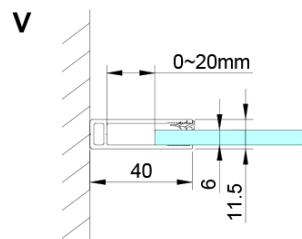

LORO čtvercový sprchový kout 900x900 mm, rohový vstup

Objednací kód: GN4890-01

Základní informace

Značka: Gelco

Série: LORO

Rozměry

Šířka: 900 mm

Výška: 2000 mm

Hloubka: 900 mm

Parametry

Záruka: 3 roky

Hmotnost / ks: 68 kg

Balení: 2 ks

Barva profilu: Chrom

Tvar: Čtvercové - rohový vstup

Typ otevírání: Otevírací dvoukřídlé

Šířka vstupu: 685 mm

Typ výplně: Čiré sklo

Úprava skla: Coated glass

Tloušťka skla: 6 mm

Vlastnosti: Bezrámové provedení, Otevírání vně i dovnitř

Náhradní díly

LORO instalační sada (Objednací kód: NDGN01)

LORO čtvercový sprchový kout 900x900 mm, rohový vstup

Technický list

GN4880/GN4890/GN4810

Model	A	B	C
GN4880	780-800	685	198
GN4890	880-900	685	298
GN4810	980-1000	685	398