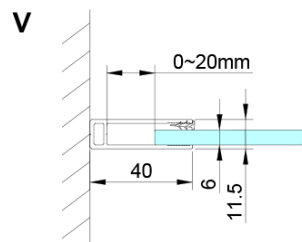

LORO čtvercový sprchový kout 900x900 mm, rohový vstup

Technický list

GN4880/GN4890/GN4810

Model	A	B	C
GN4880	780-800	685	198
GN4890	880-900	685	298
GN4810	980-1000	685	398