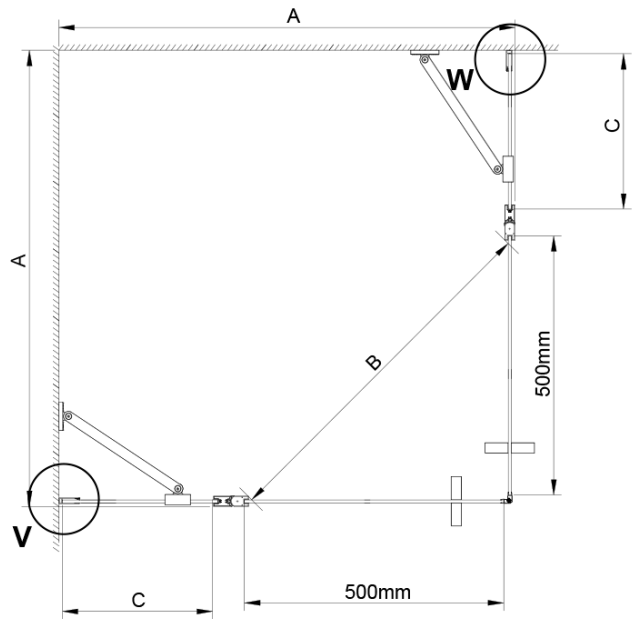

LORO čtvercový sprchový kout 900x900 mm, rohový vstup

Objednací kód: GN4890-01

Základní informace

Značka: Gelco

Série: LORO

Rozměry

Šířka: 900 mm

Výška: 2000 mm

Hloubka: 900 mm

Parametry

Barva profilu: Chrom - Leštěný hliník

Tvar: Čtvercové - rohový vstup

Typ otevírání: Otevírací dvoukřídlé

Šířka vstupu: 685 mm

Typ výplně: Čiré sklo

Úprava skla: Coated glass

Tloušťka skla: 6 mm

Vlastnosti: Bezrámové provedení, Otevírání vně i dovnitř

Hmotnost / ks: 68.0 kg

Balení: 2 ks

Záruka: 2 roky

Náhradní díly

LORO instalační sada (Objednací kód: NDGN01)

LORO čtvercový sprchový kout 900x900 mm, rohový vstup

Technický list

GN4880/GN4890/GN4810

Model	A	B	C
GN4880	780-800	685	198
GN4890	880-900	685	298
GN4810	980-1000	685	398