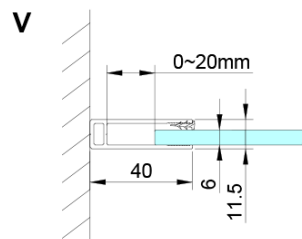

LORO čtvercový sprchový kout 900x900 mm, rohový vstup

Technický list

GN4880/GN4890/GN4810

Model	A	B	C
GN4880	780-800	685	198
GN4890	880-900	685	298
GN4810	980-1000	685	398